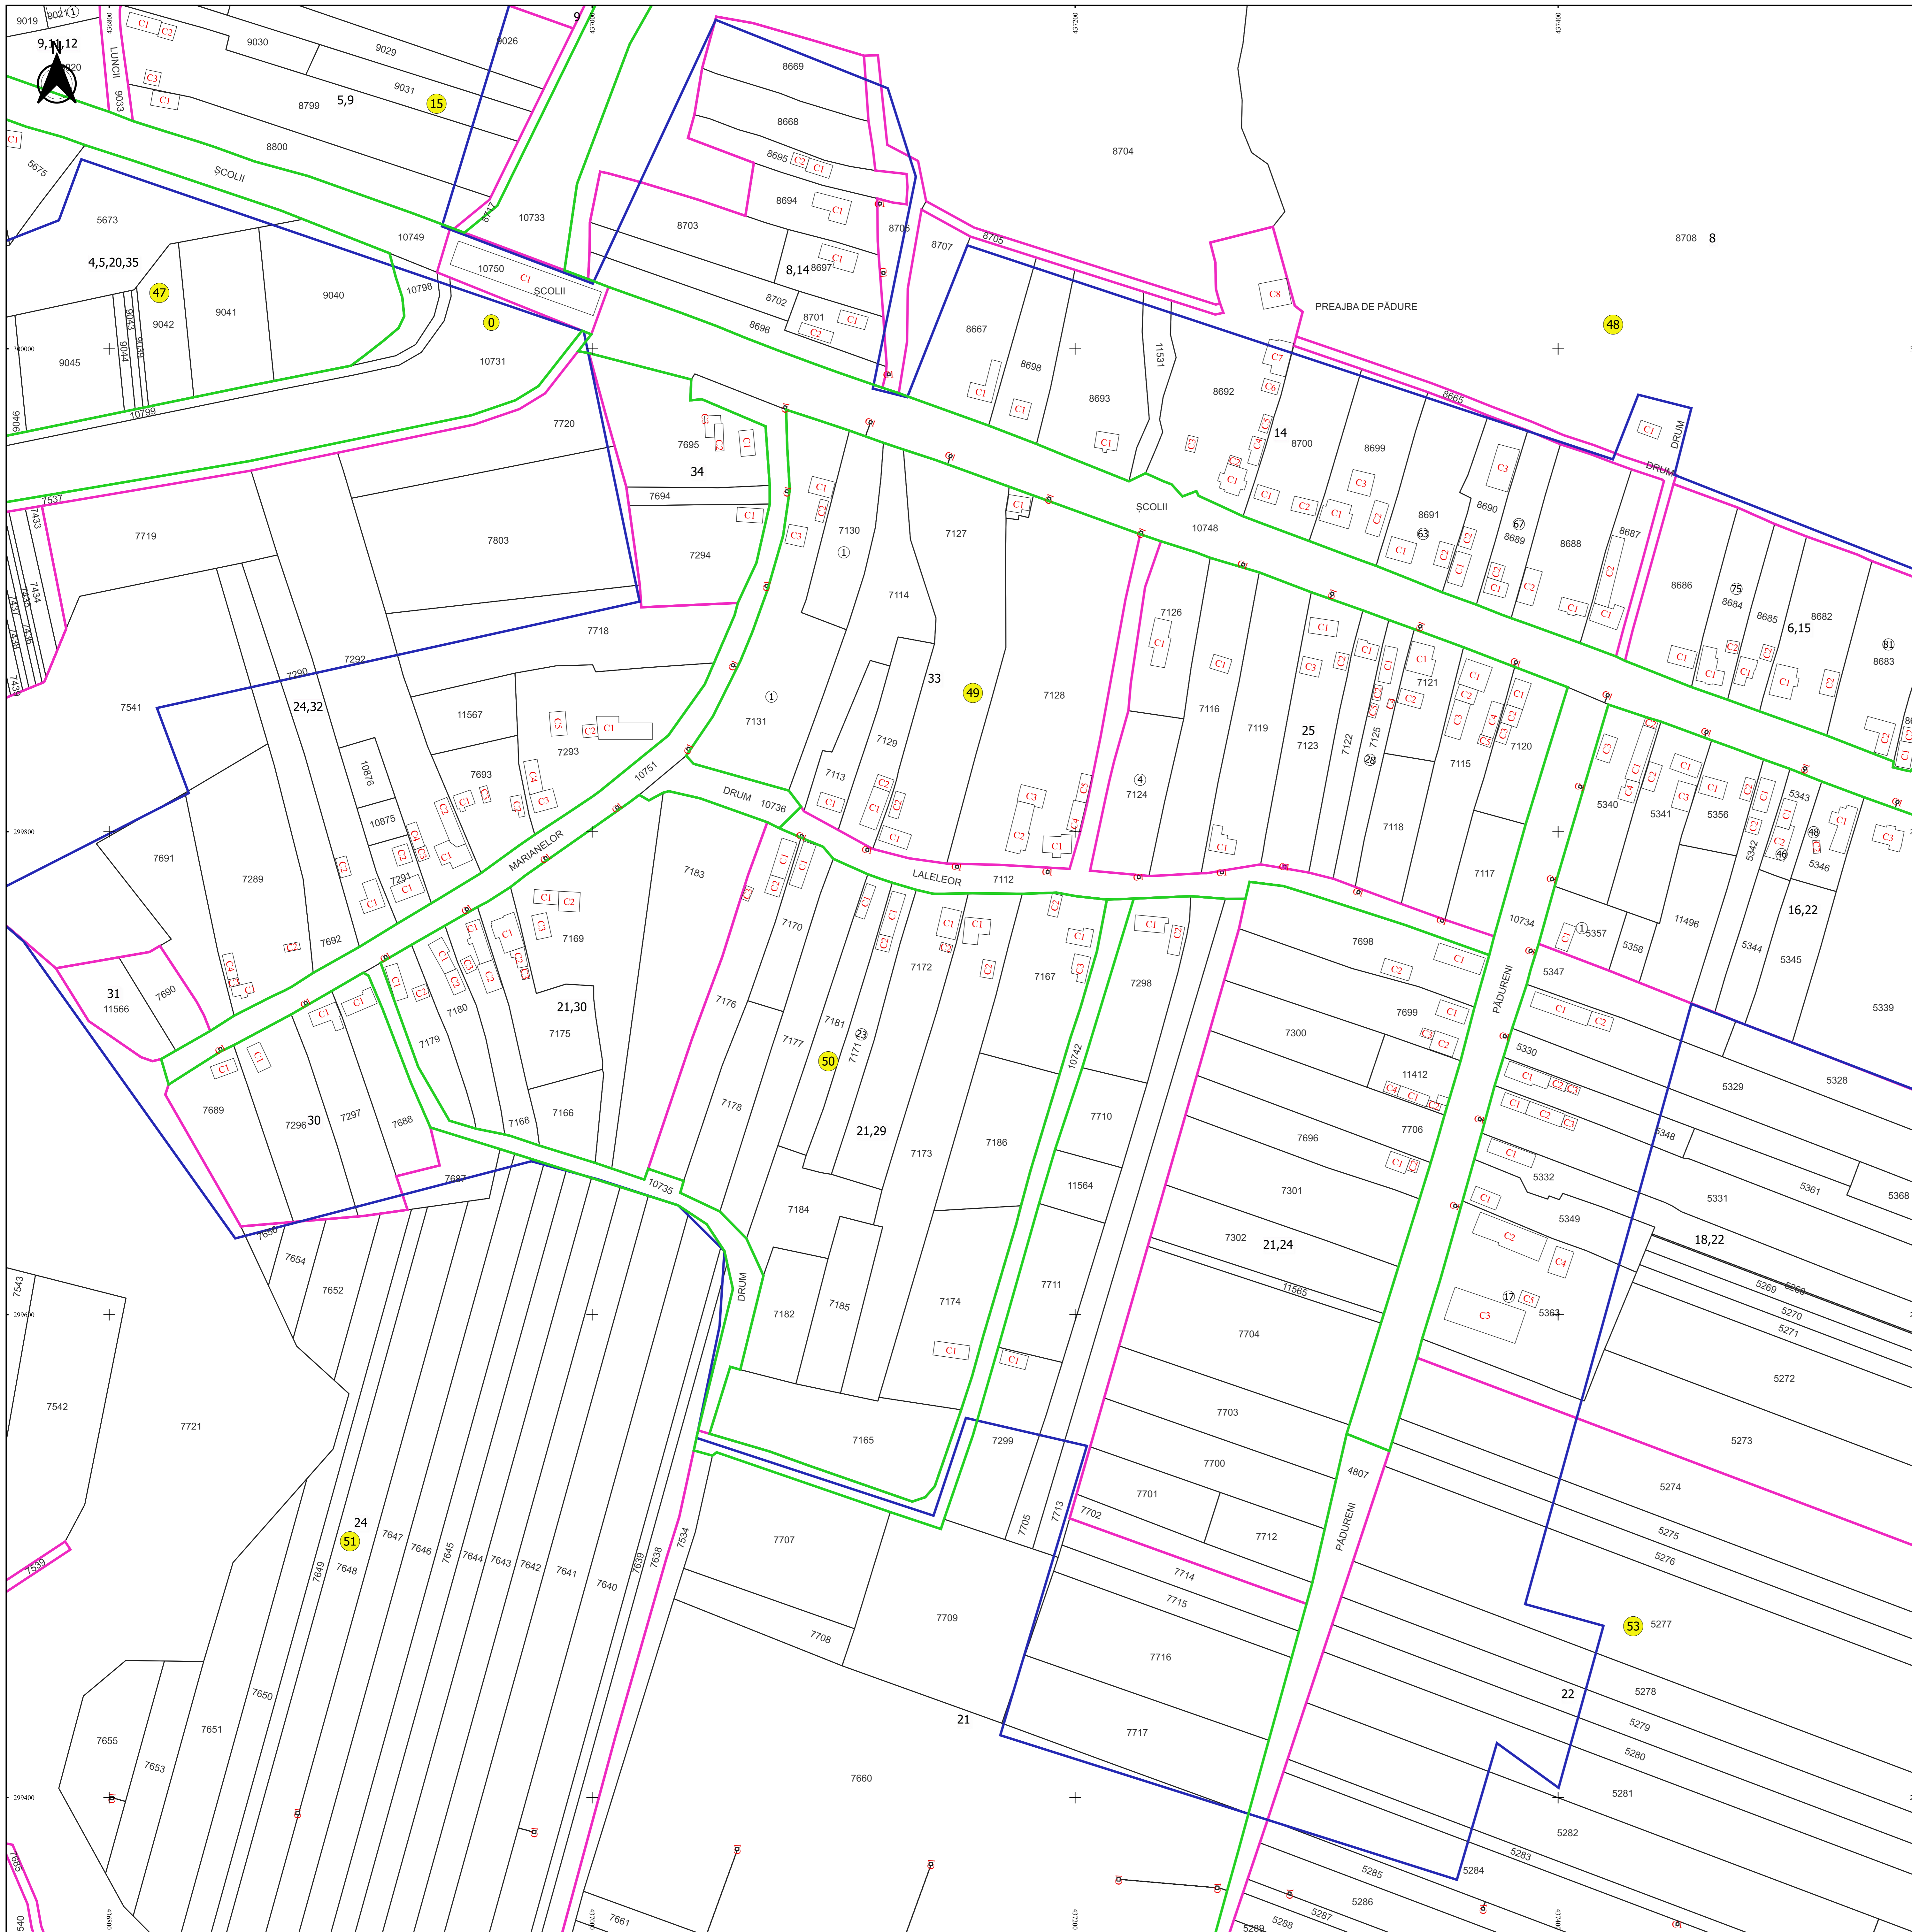

**PLAN CADASTRAL AL INTRAVILANULUI
JUDEȚ DOLJ, UAT TESLUI, LOC. PREAJBA DE PĂDURE**
Sectorul Cadastral 15,47,48,49,50,51,53

Spre publicare
Scara 1:1000
Sistem de proiecție "STEREO '70"
- Planșa 4 -

Schița de racordare a planșelor

- Legendă**
- Limită sector
 - Limită UAT
 - Limită intravilan
 - Limită imobil
 - Limită construcții
 - Limită tarla
 - 15 Număr sector
 - 57 Numar administrativ
 - 9442 Număr imobil
 - CI Număr construcții
 - 41 Număr cvartal
 - LUNCII Toponimie

Schița dispunerii sectorului cadastral

Scara 1:1000
Sistem de proiecție "STEREO '70"
Data: ...