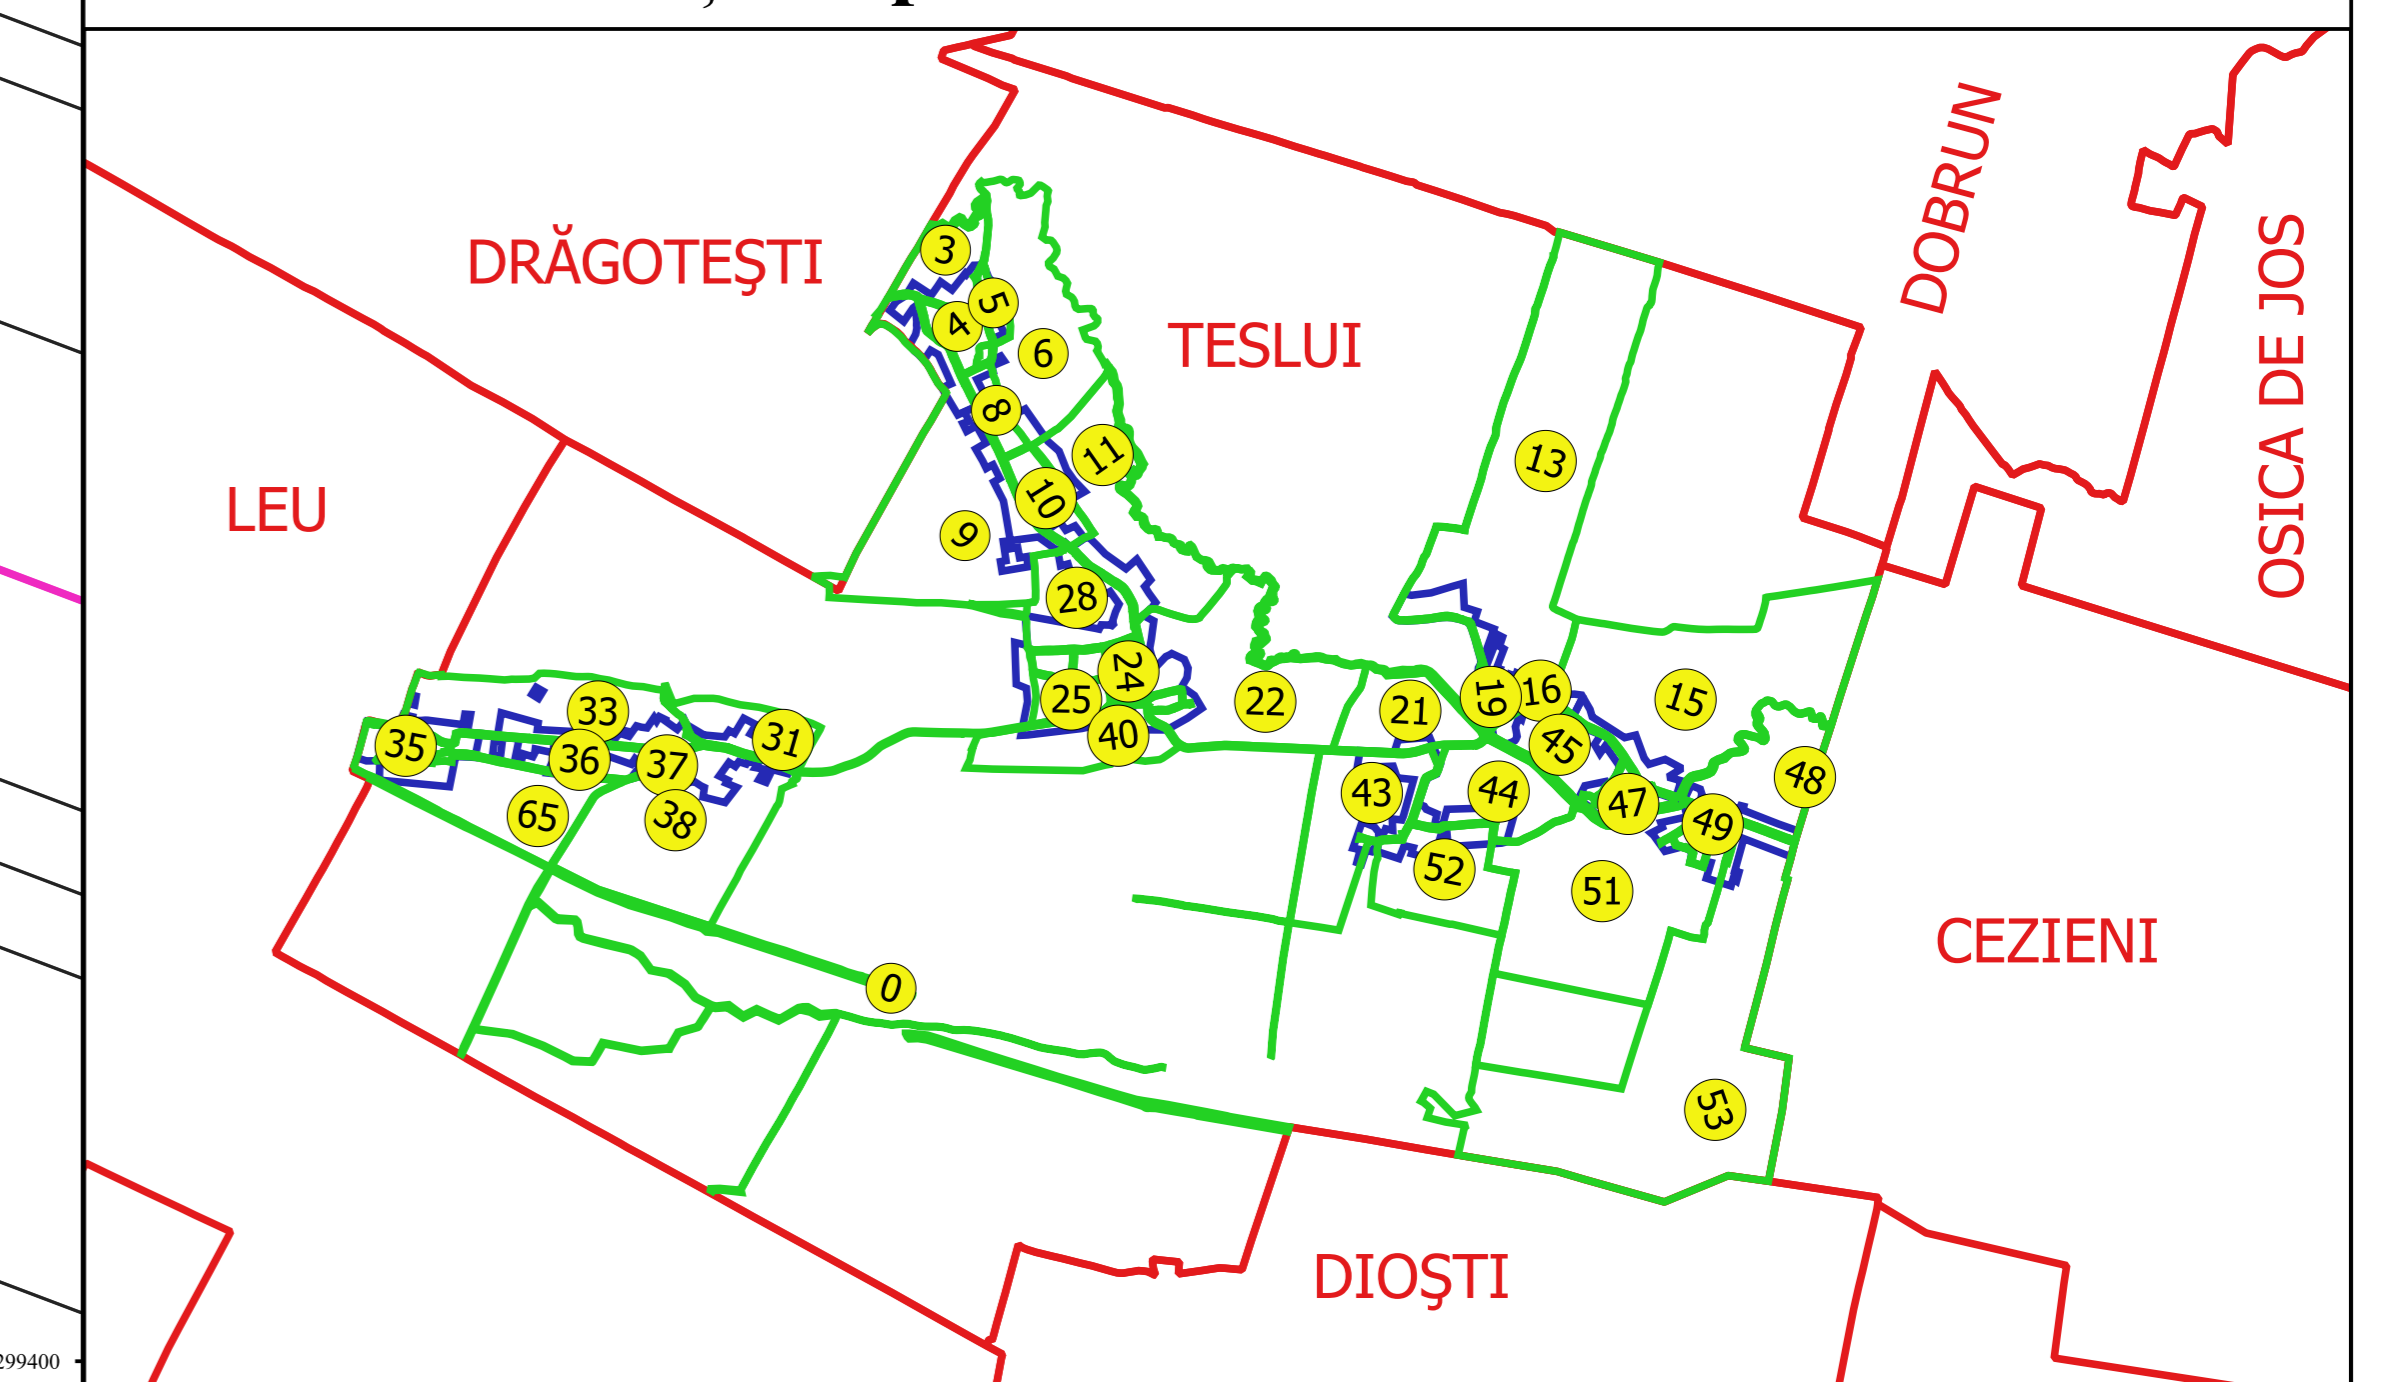

**PLAN CADASTRAL AL INTRAVILANULUI
JUDEȚ DOLJ, UAT TESLUI, LOC. PREAJBA DE PĂDURE**
Sectorul Cadastral 15,47,48,49,50,51,53

Spre publicare
Scara 1:1000
Sistem de proiecție "STEREO '70"
- Planșa 4 -

Schița de racordare a planșelor

- Legendă**
- Limită sector
 - Limită UAT
 - Limită intravilan
 - Limită imobil
 - Limită construcții
 - Limită tarla
 - 15 Număr sector
 - 57 Numar administrativ
 - 9442 Număr imobil
 - CI Număr construcții
 - 41 Număr cvartal
 - LUNCII Toponimie

Schița dispunerii sectorului cadastral

Scara 1:1000
Sistem de proiecție "STEREO '70"
Data: ...