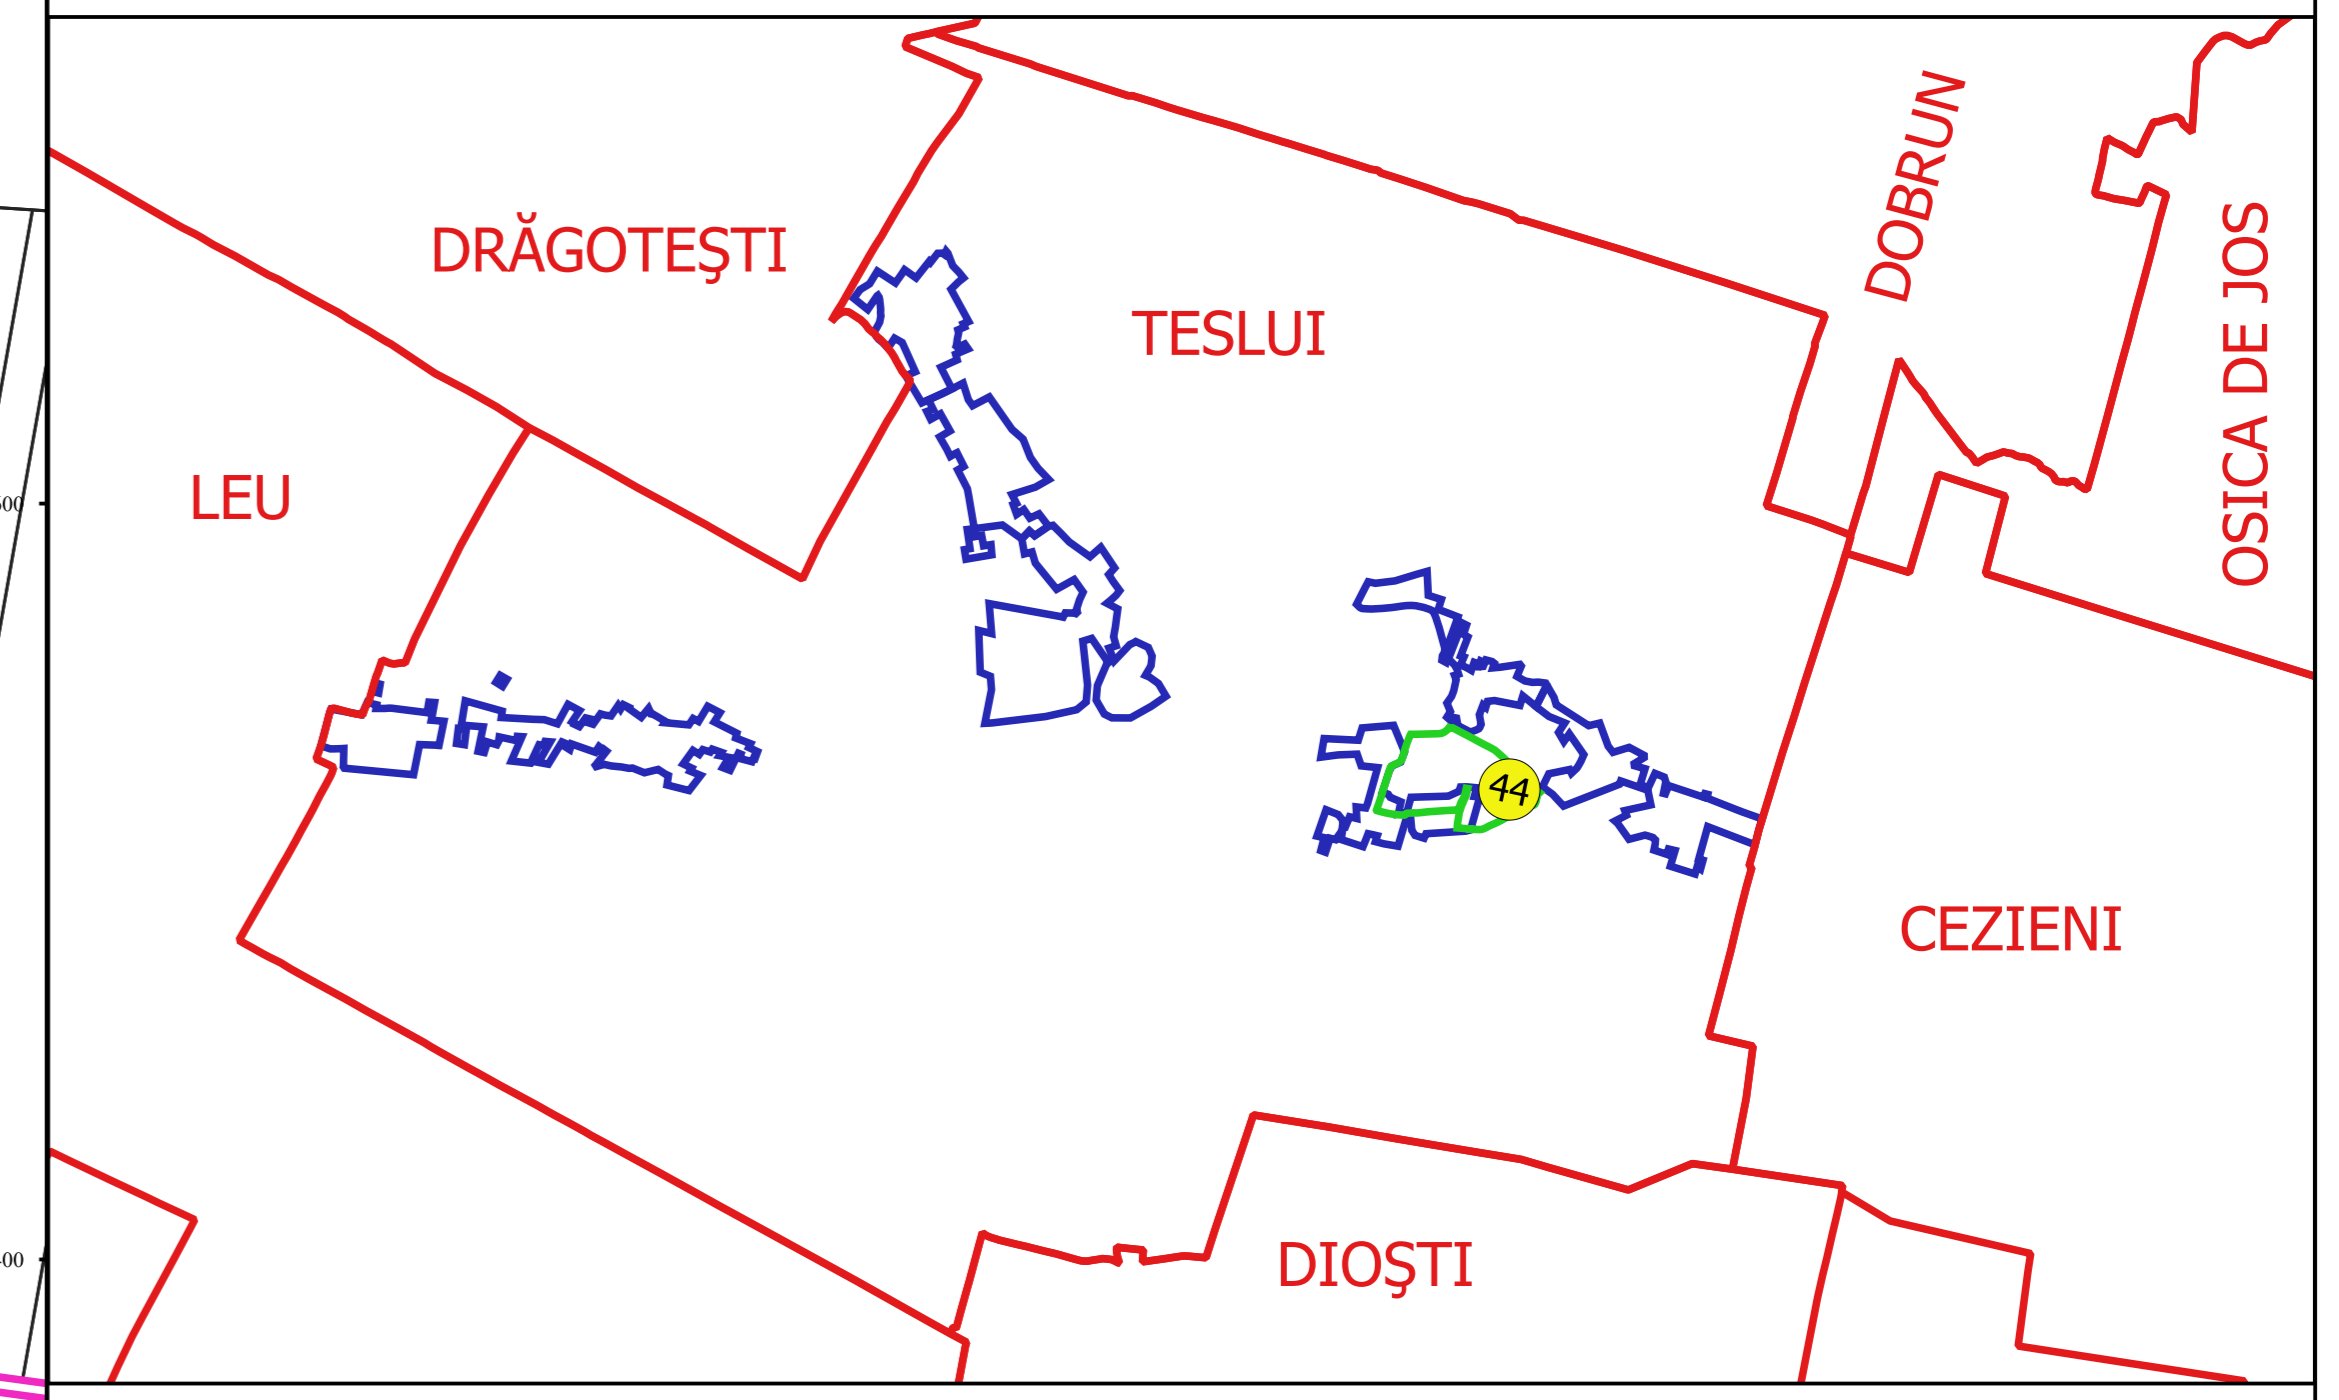

**PLAN CADASTRAL**  
**JUDEȚ DOLJ, UAT TESLUI**  
 Sectorul Cadastral 44  
 Spre publicare  
 Scara 1:2000  
 Sistem de proiecție "STEREO '70"  
 - Planșa 1 -

Schița de racordare a planșelor

- Legendă**
- Limită sector
  - Limită UAT
  - Limită intravilan
  - Limită imobil
  - Limită construcții
  - Limită tarla
  - 44 Număr sector
  - 9970 Număr imobil
  - C1 Număr construcții
  - 26 Număr tarla
  - 551 Toponimie

Schița dispunerii sectorului cadastral

Proiectat de  
 SC CADASTRU CADASTRU SRL  
 Nr. 100/2005  
 Sesiunea 2005