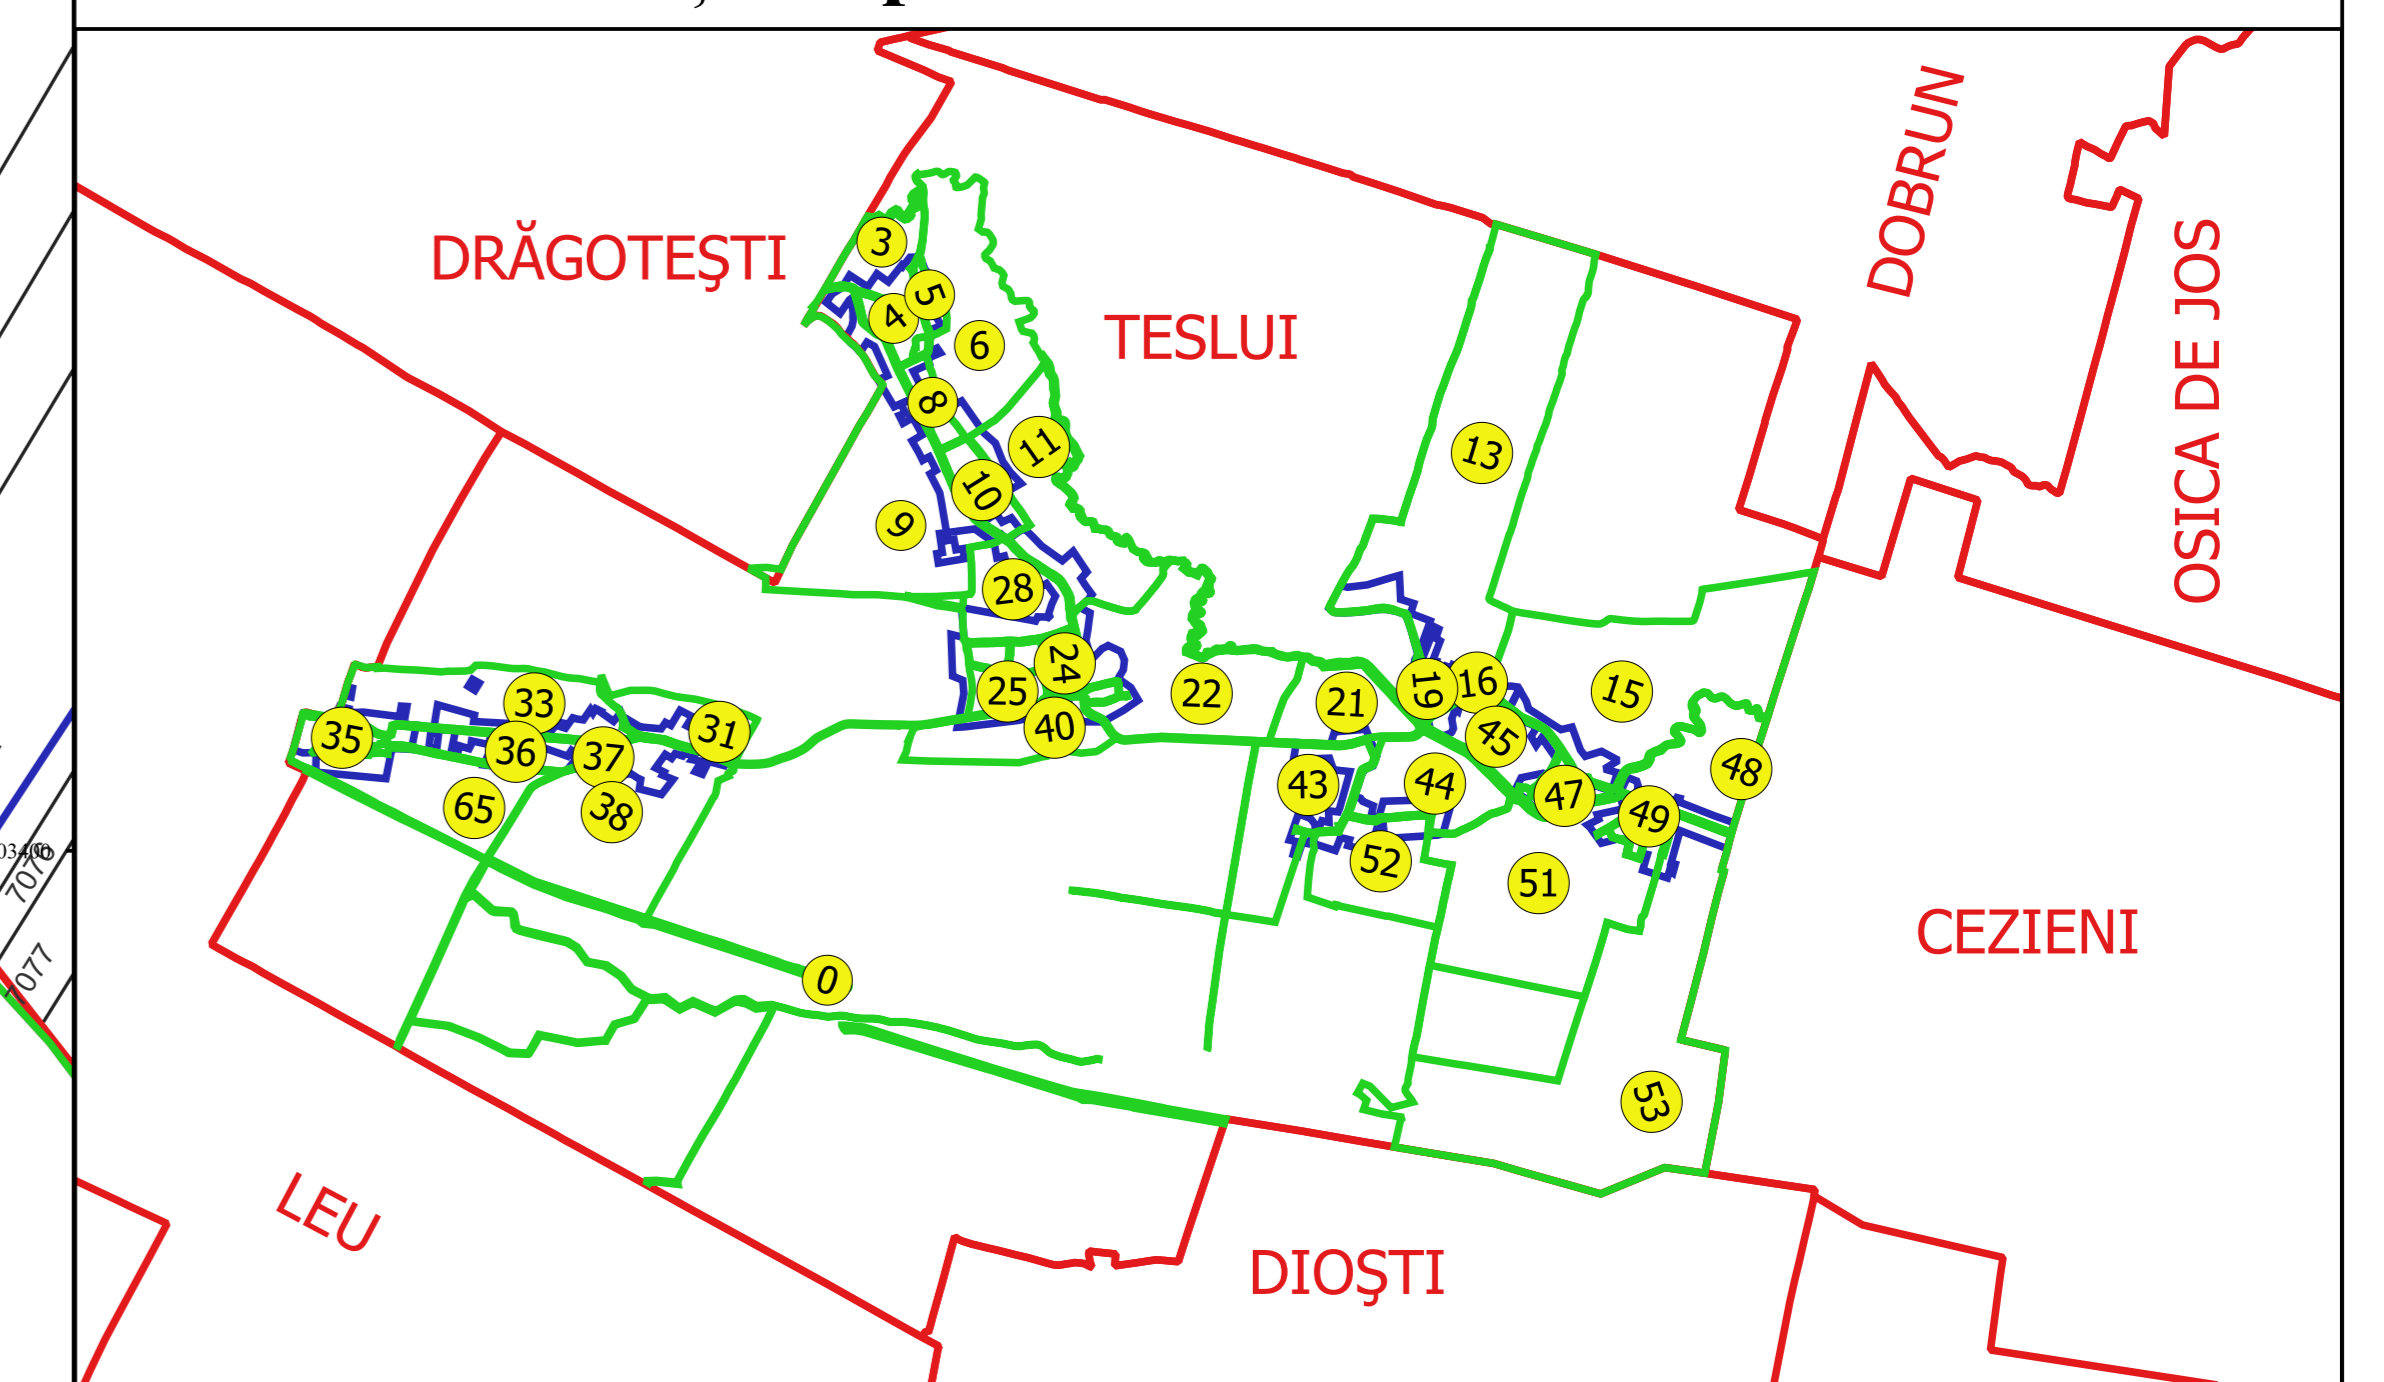

PLAN CADASTRAL AL INTRAVILANULUI

JUDEȚ DOLJ, UAT TESLUI, LOC. VIȘOARA MOȘNENI

Sectorul Cadastral 3,4,9

Spre publicare

Scara 1:1000

Sistem de proiecție "STEREO '70"

- Planșa 1 -

Schița de racordare a planșelor

Legendă	
	Limită sector
	Limită UAT
	Limită intravilan
	Limită imobil
	Limită construcții
	Limită tarla
	Număr sector
	Numar administrativ
	Număr imobil
	Număr construcții
	Număr cvartal
	Toponimie

Schița dispunerii sectorului cadastral

Escara
 1:1000
 Sistem de proiecție
 "STEREO '70"
 Data: