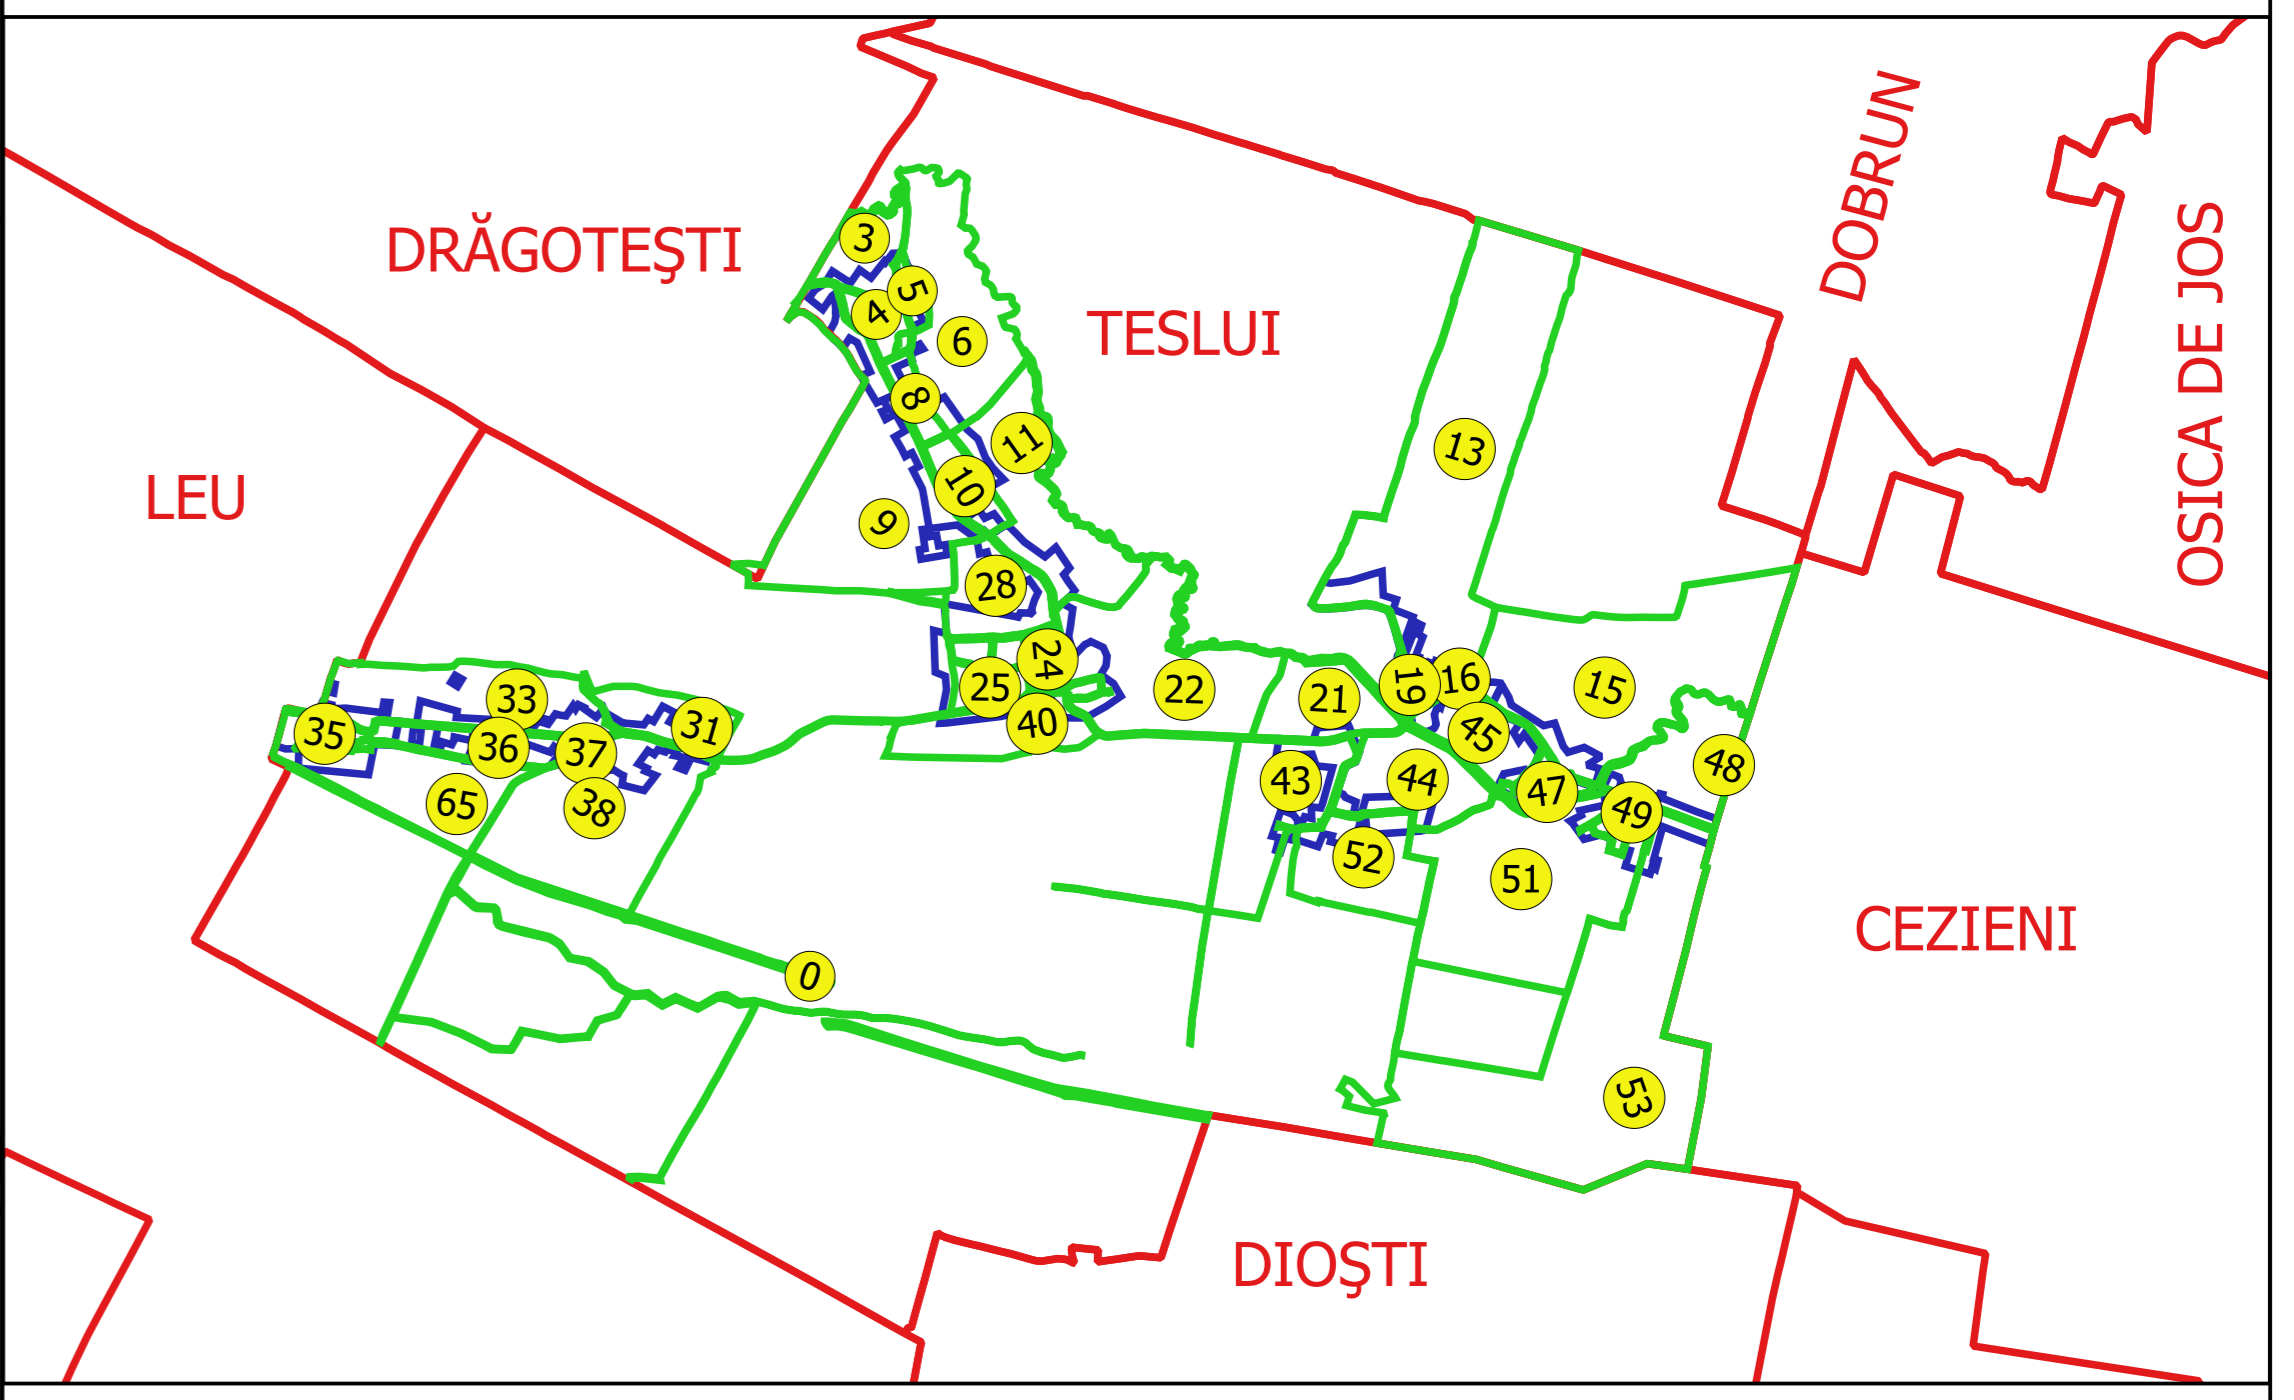

1. **Legendă**
2. Limită sector
   - Limită UAT
   - Limită intravilan
   - Limită imobil
   - Limită construcții
   - Limită tarla
   - 33 Număr sector
   - 10 Numar administrativ
   - 6143 Număr imobil
   - C1 Număr construcții
   - 2 Număr cvartal
   - BISERICII Toponimie

Schița dispunerii sectorului cadastral