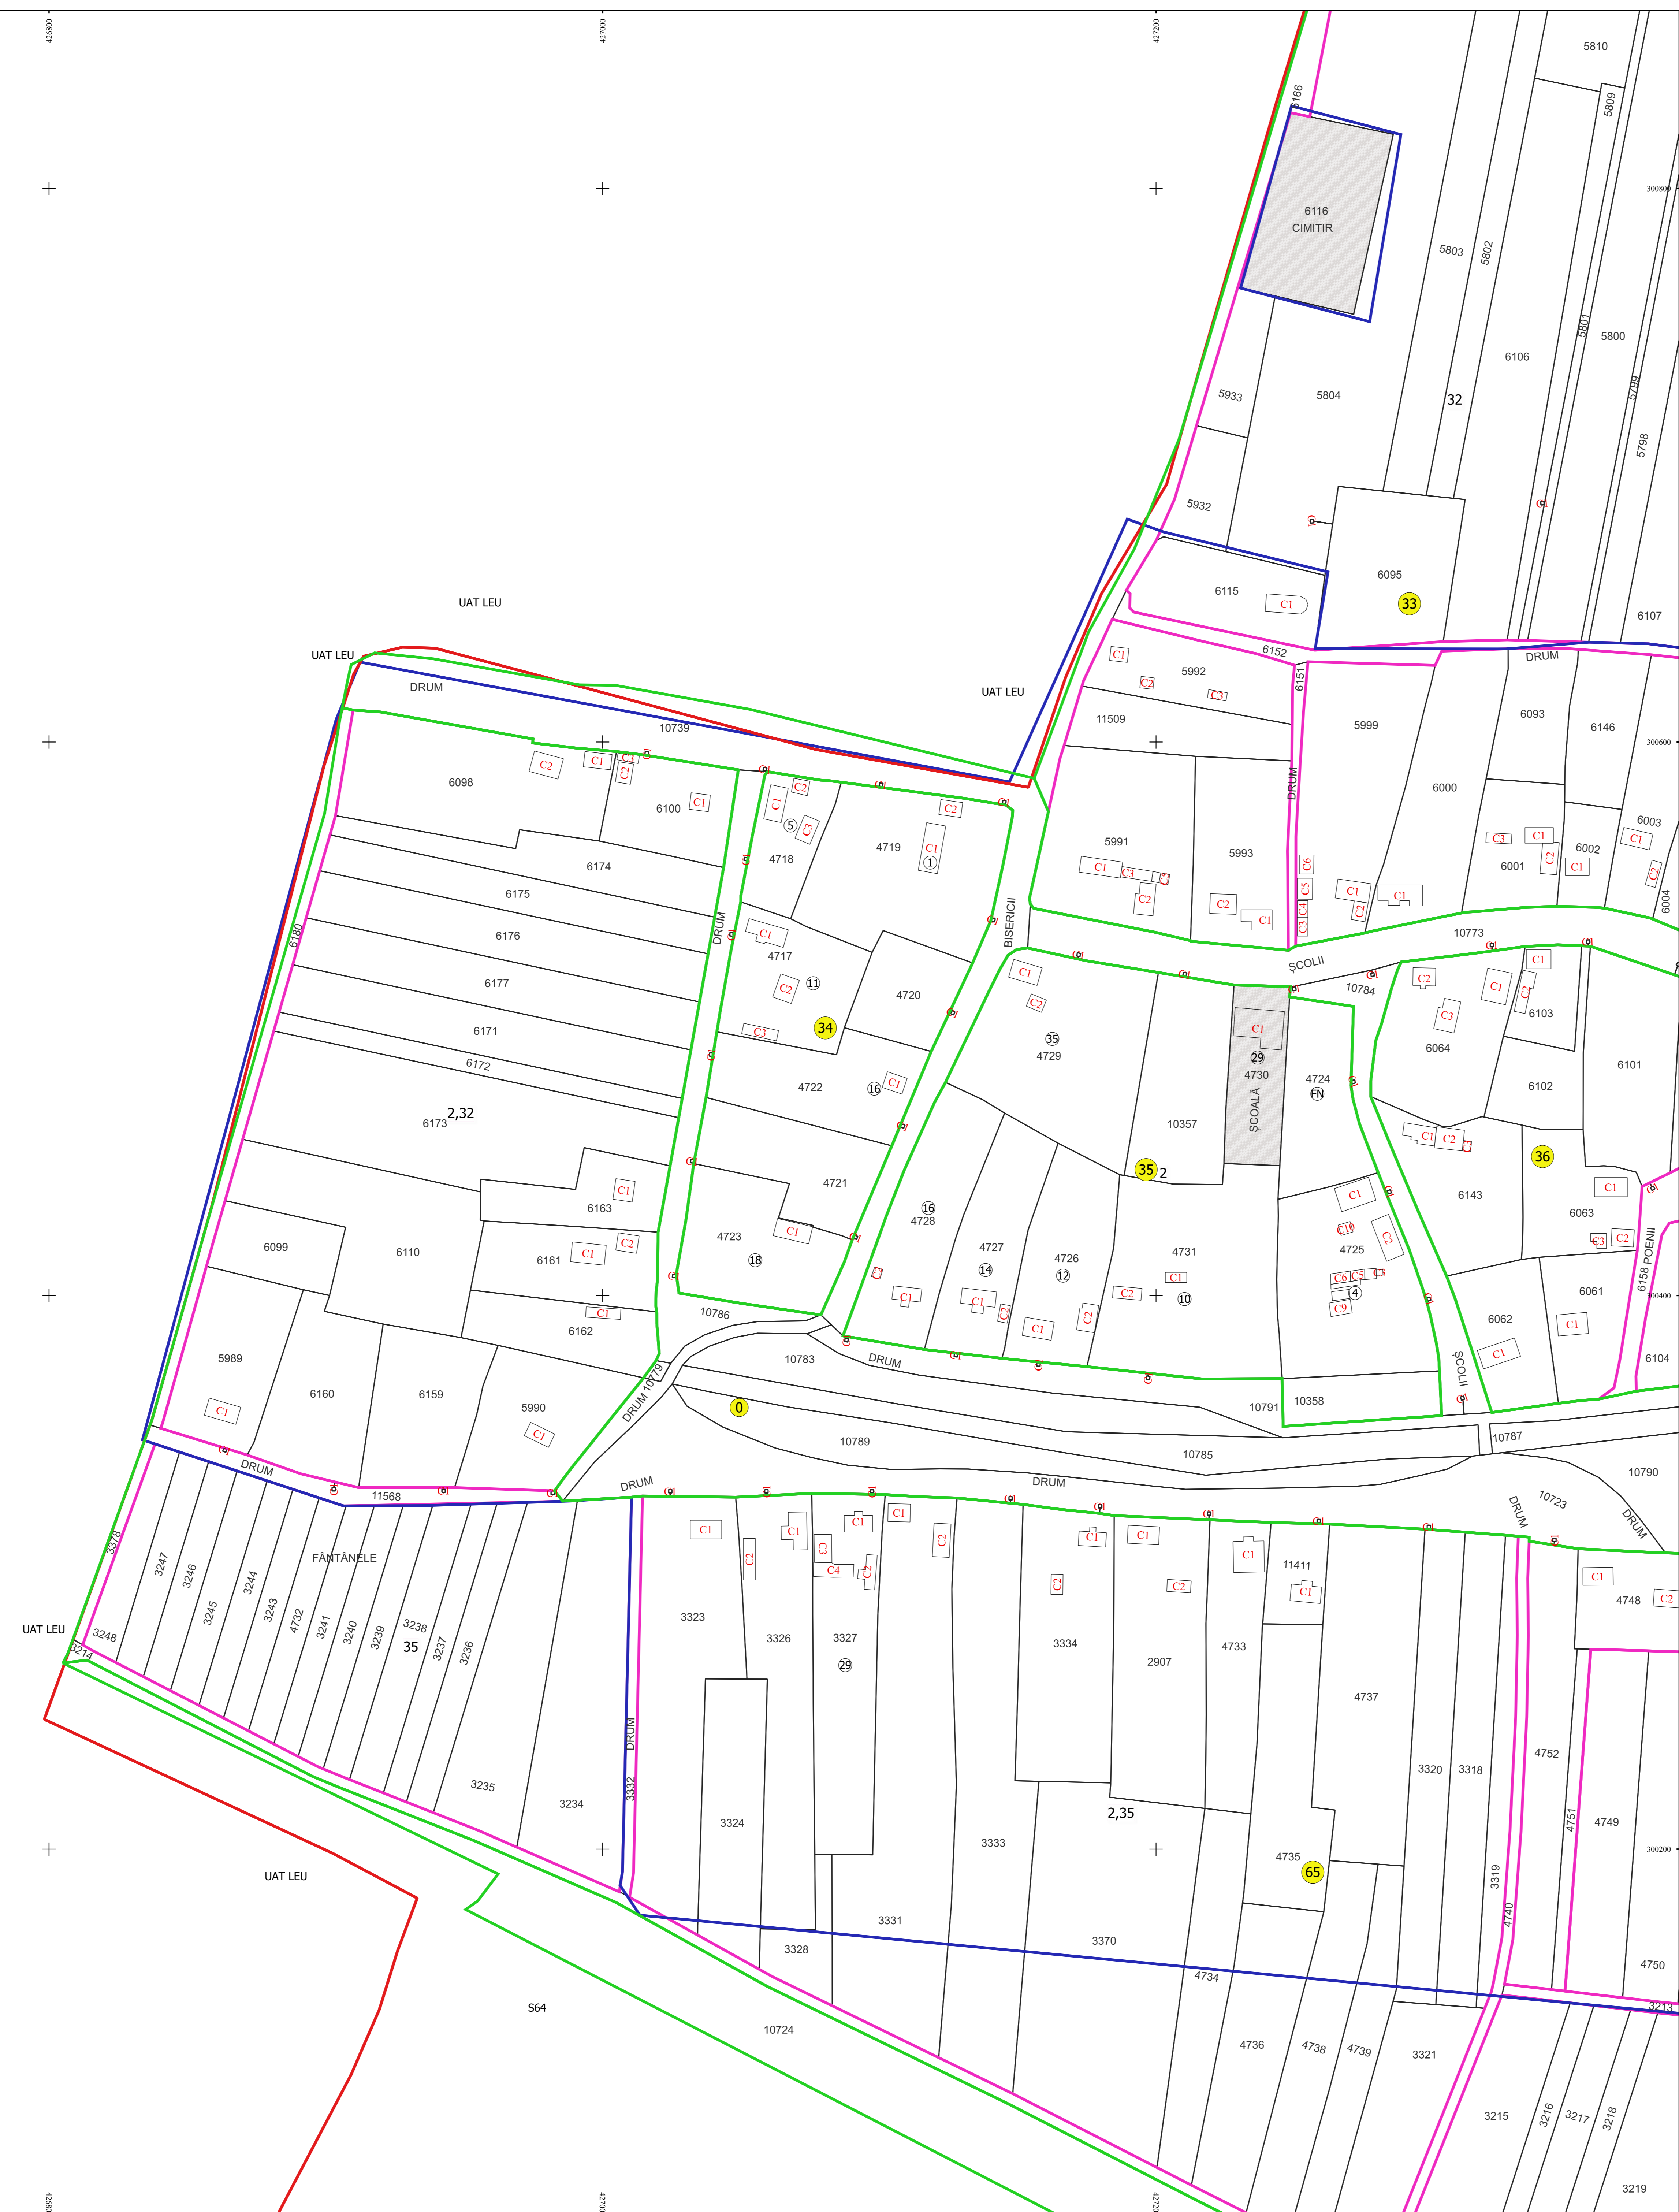

PLAN CADASTRAL AL INTRAVILANULUI
JUDEȚ DOLJ, UAT TESLUI, LOC. FÂNTÂNELE
Sectorul Cadastral 33,34,35,36,65
Spre publicare
Scara 1:1000
Sistem de proiecție "STEREO '70"
- Planșa 1 -

Schița de racordare a planșelor