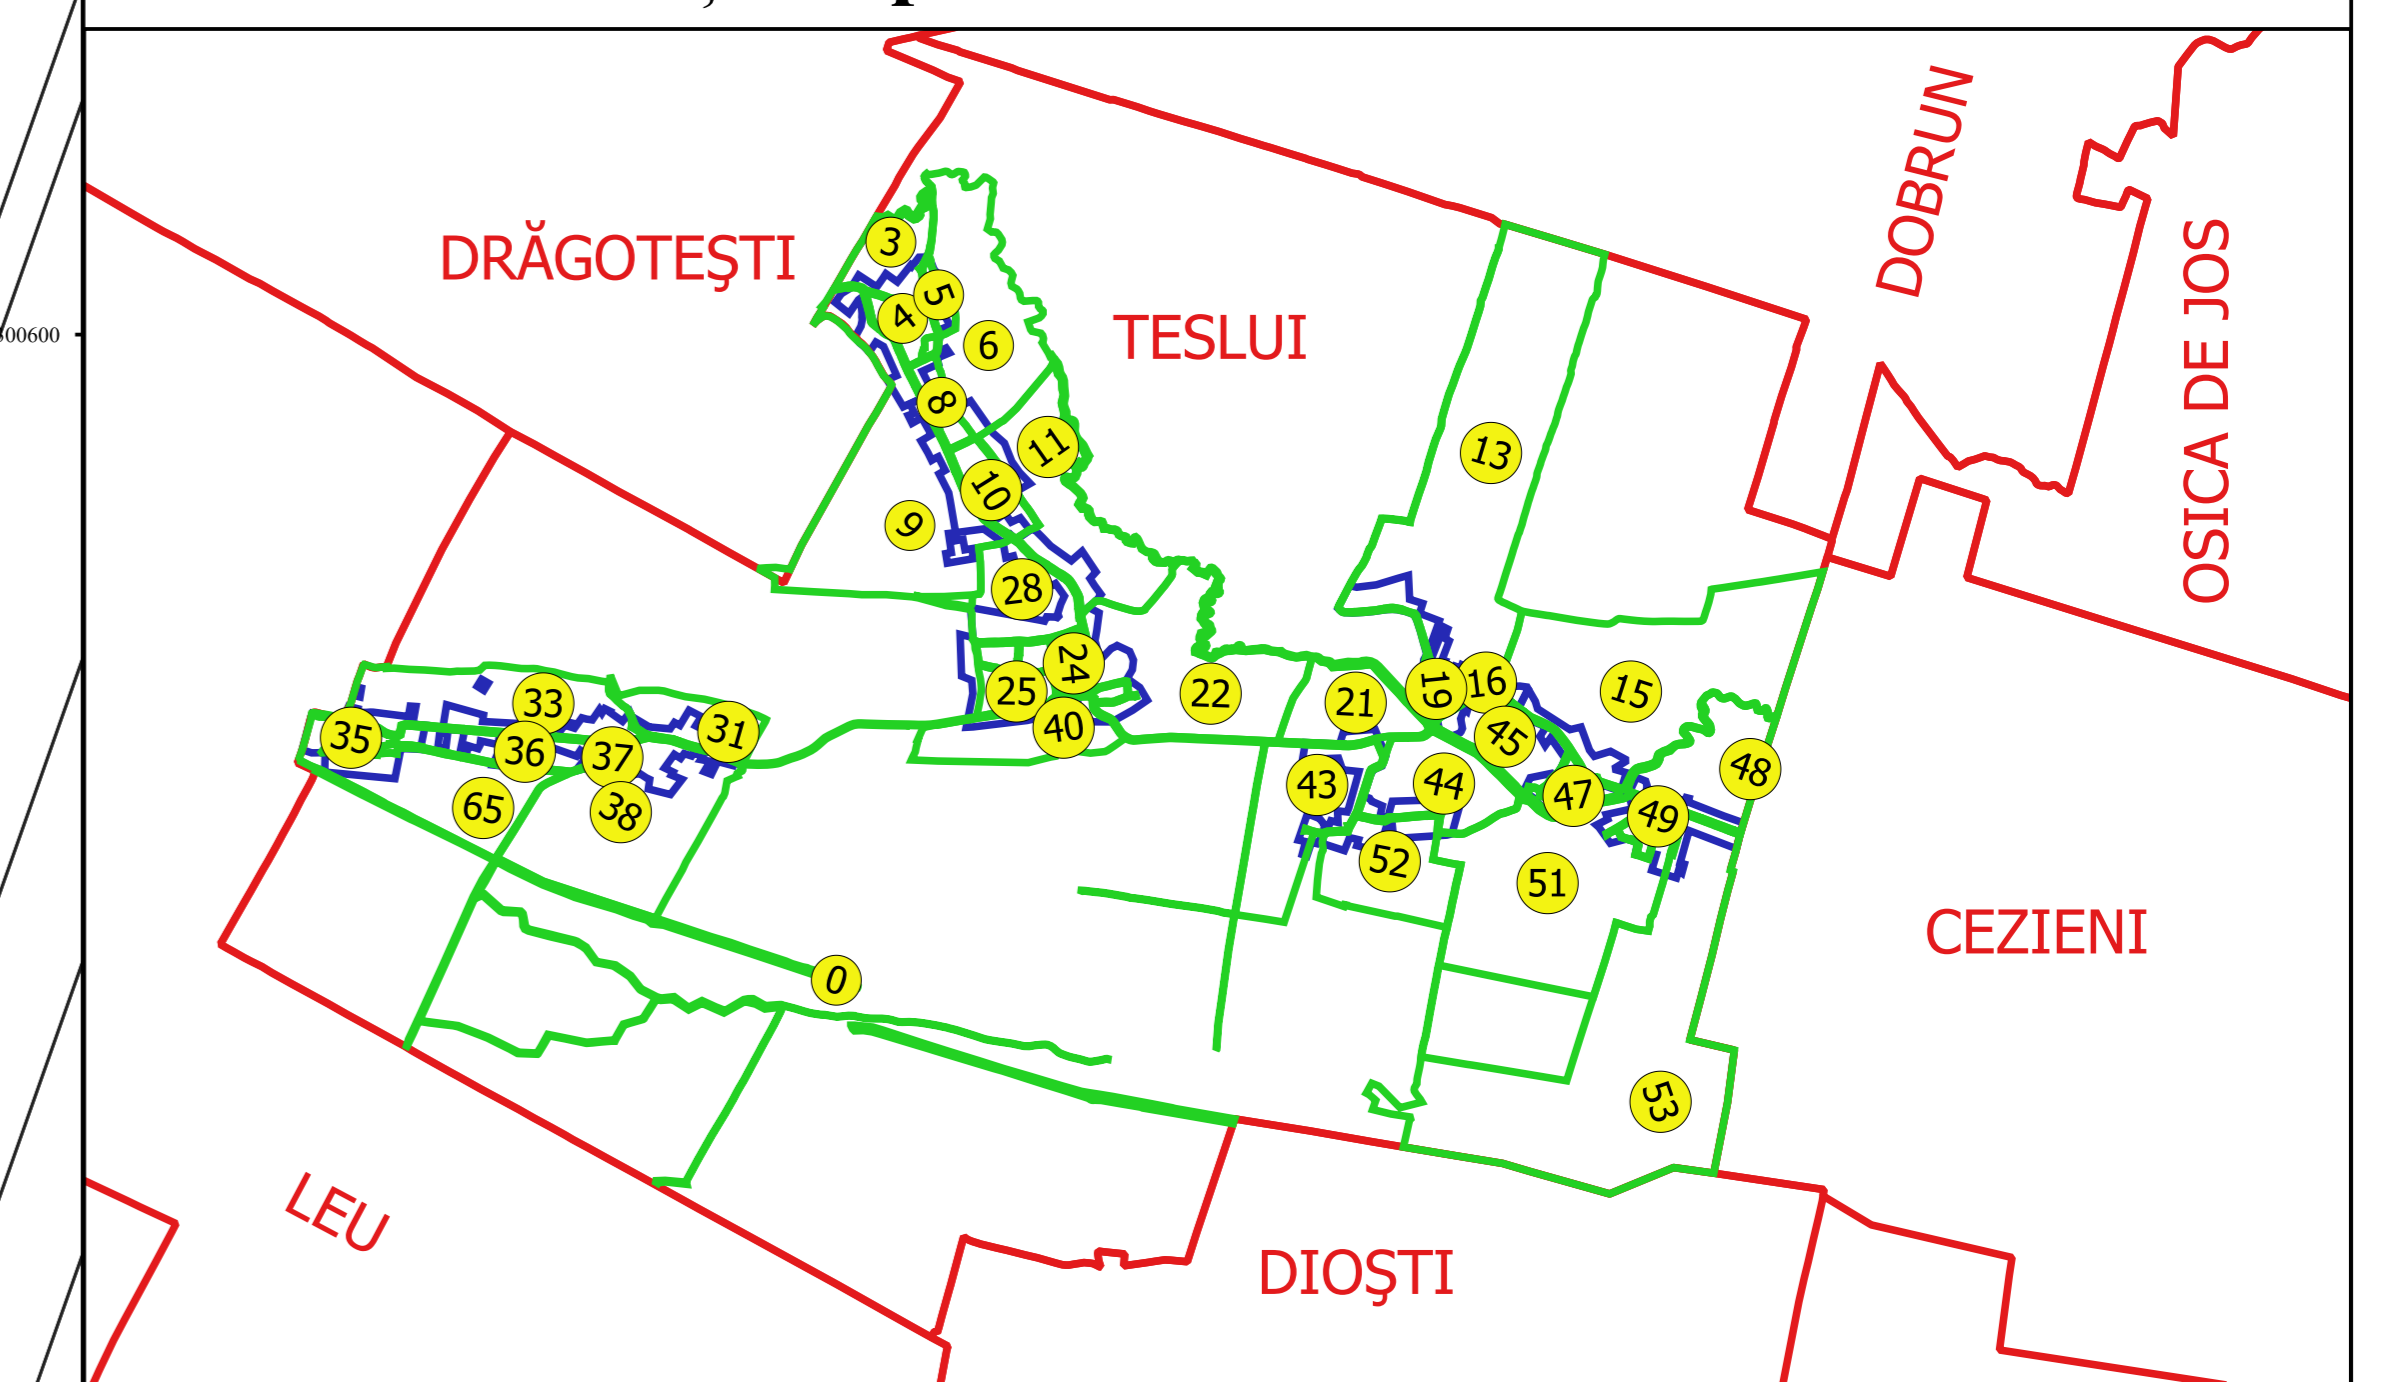

PLAN CADASTRAL AL INTRAVILANULUI
JUDEȚ DOLJ, UAT TESLUI, LOC. TESLUI
Sectorul Cadastral 22,23,24,25,26,40
Spre publicare
Scara 1:1000
Sistem de proiecție "STEREO '70"
- Planșa 5 -

Schița de racordare a planșelor

- Legendă**
- Limită sector
 - Limită UAT
 - Limită intravilan
 - Limită imobil
 - Limită construcții
 - Limită tarla
 - 9 Număr sector
 - 95 Numar administrativ
 - 5508 Număr imobil
 - C1 Număr construcții
 - 17 Număr cvartal
 - Toponimie

Schița dispunerii sectorului cadastral

ENCADRARE
 ÎN PLANUL CADASTRAL AL
 JUDEȚULUI DOLJ
 LOCALITĂȚII TESLUI
 DATE...