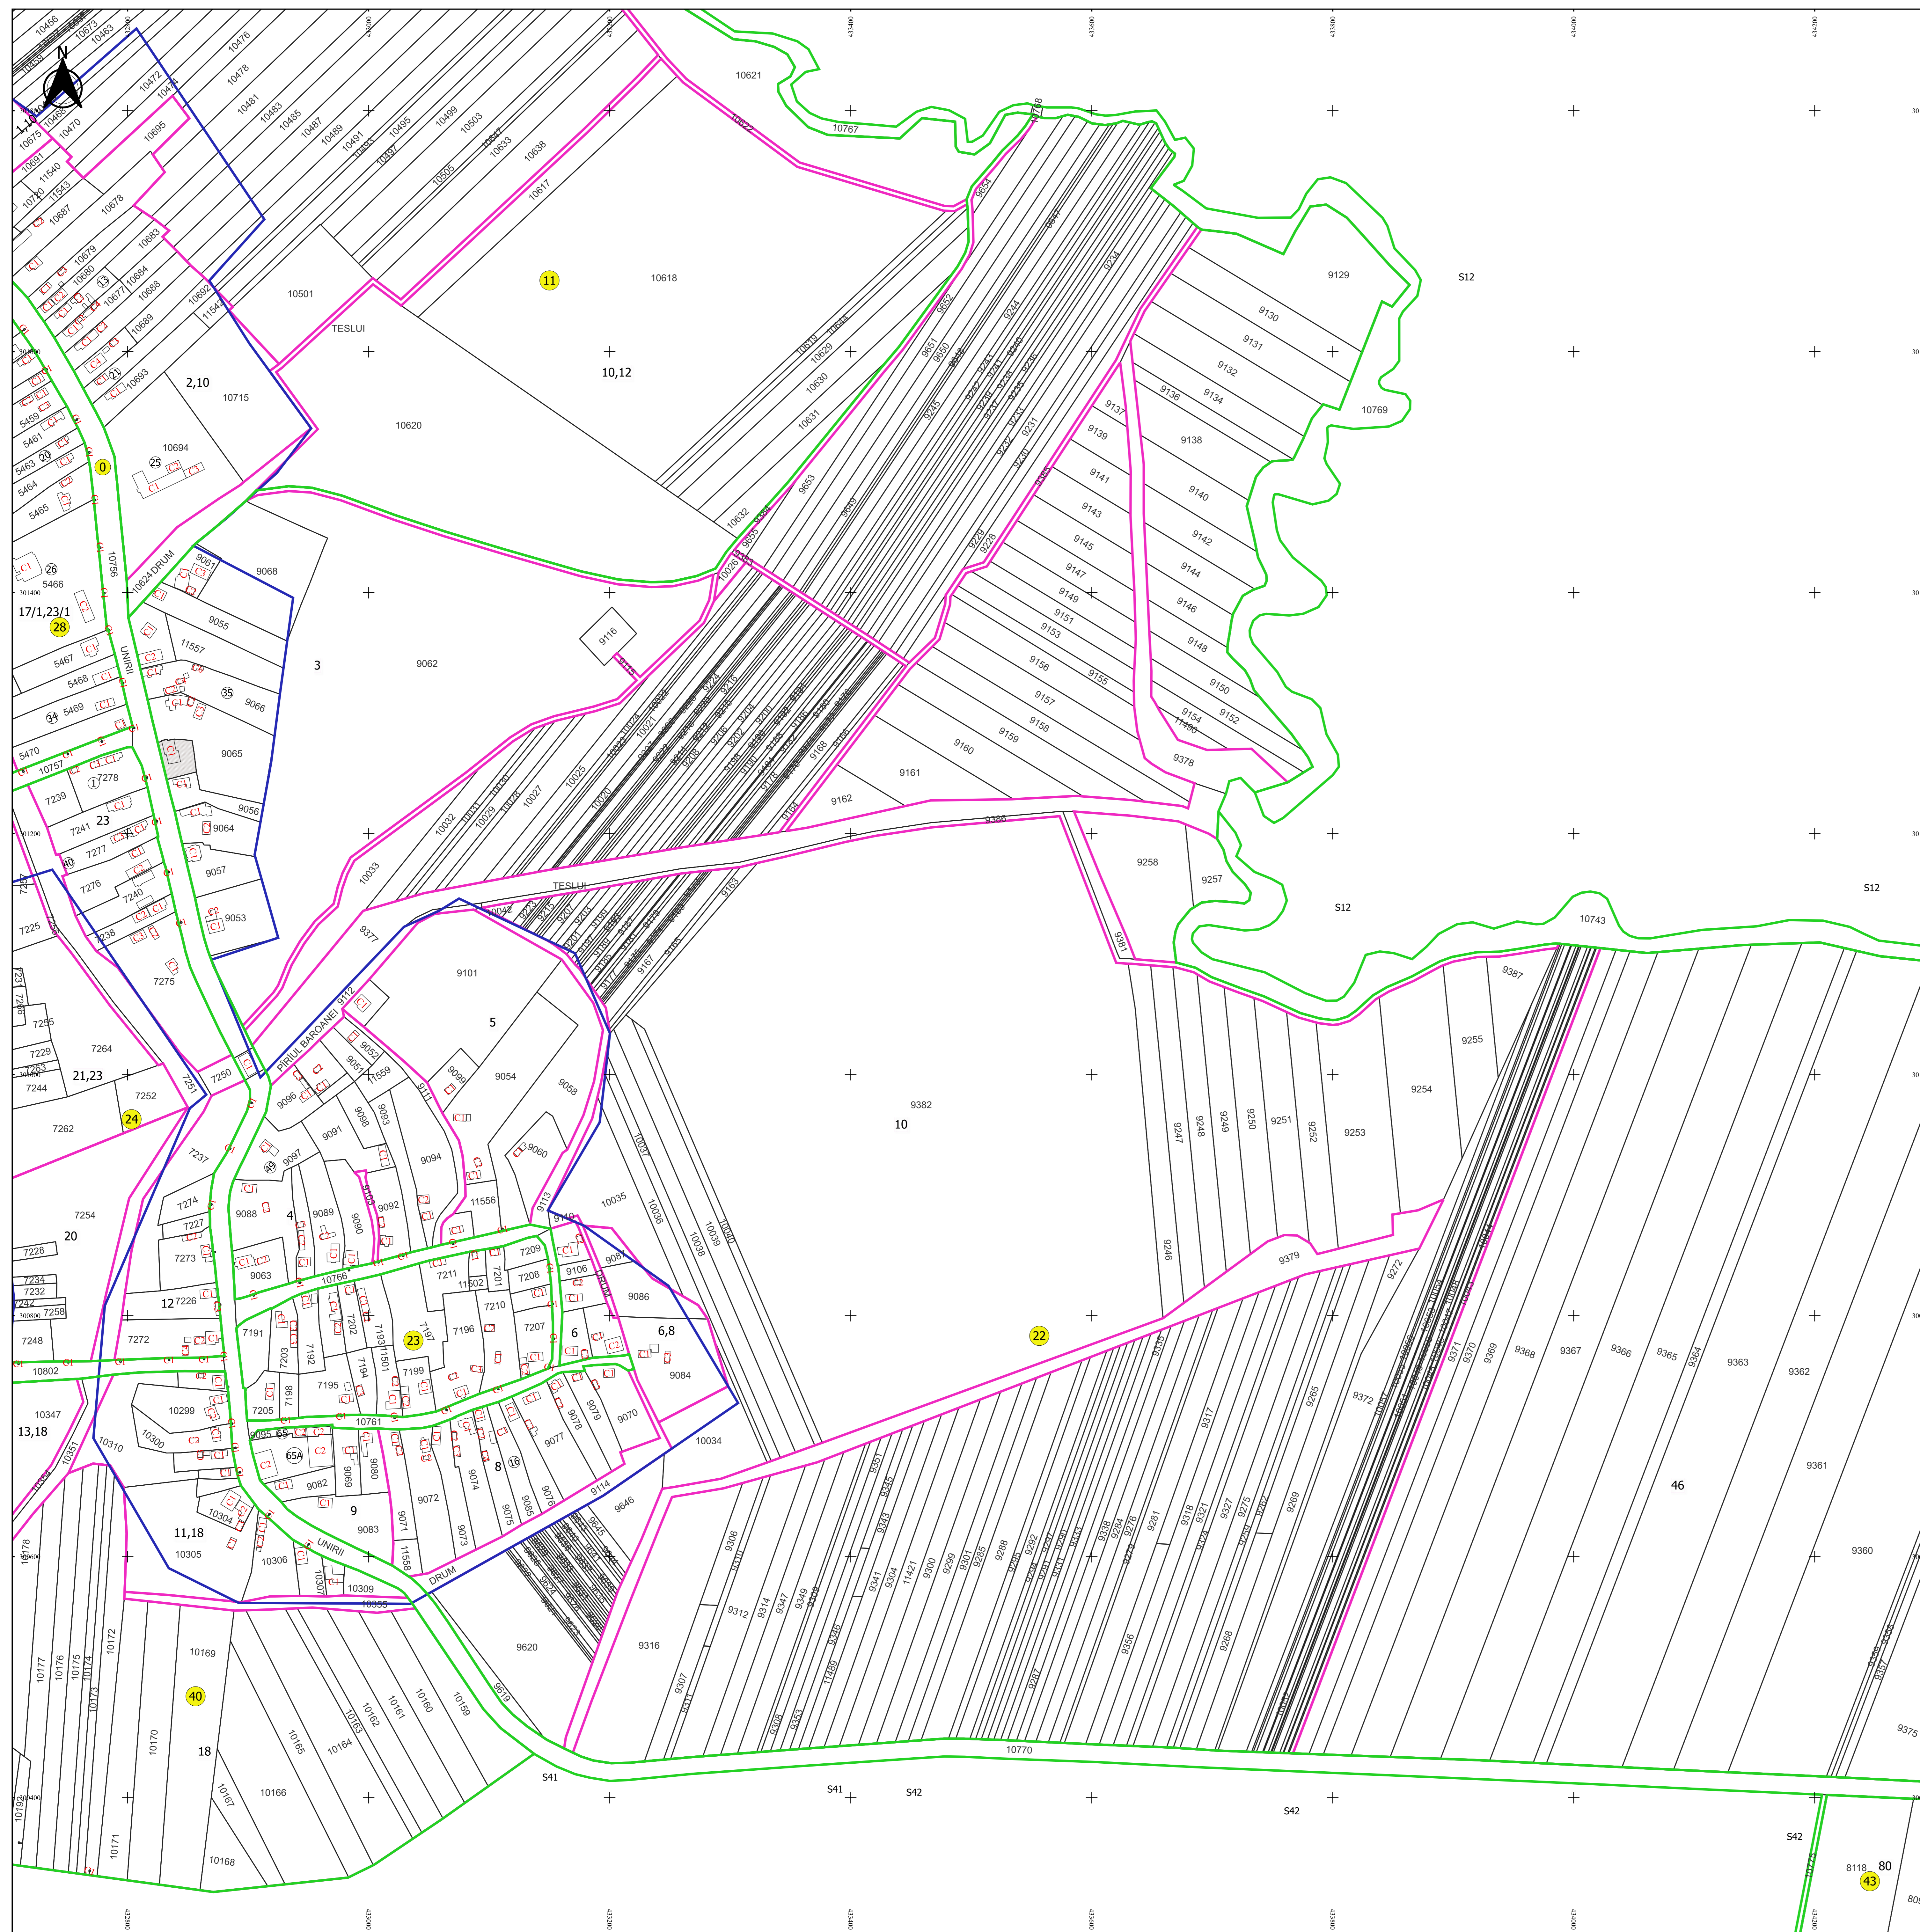

**PLAN CADASTRAL**  
**JUDEȚ DOLJ, UAT TESLUI**  
**Sectorul Cadastral 22**  
**Spre publicare**  
**Scara 1:2000**  
**Sistem de proiecție "STEREO '70"**  
**- Planșa 1 -**

**Schița de racordare a planșelor**

- Legendă**
- Limită sector
  - Limită UAT
  - Limită intravilan
  - Limită imobil
  - Limită construcții
  - Limită tarla
  - 22 Număr sector
  - 9253 Număr imobil
  - C1 Număr construcții
  - 46 Număr tarla
  - S12 Toponimie

**Schița dispunerii sectorului cadastral**

Proiectant  
SC CADASTRU DOLJ SRL  
Ing. T. B. CONSTANTIN  
19.08.2024