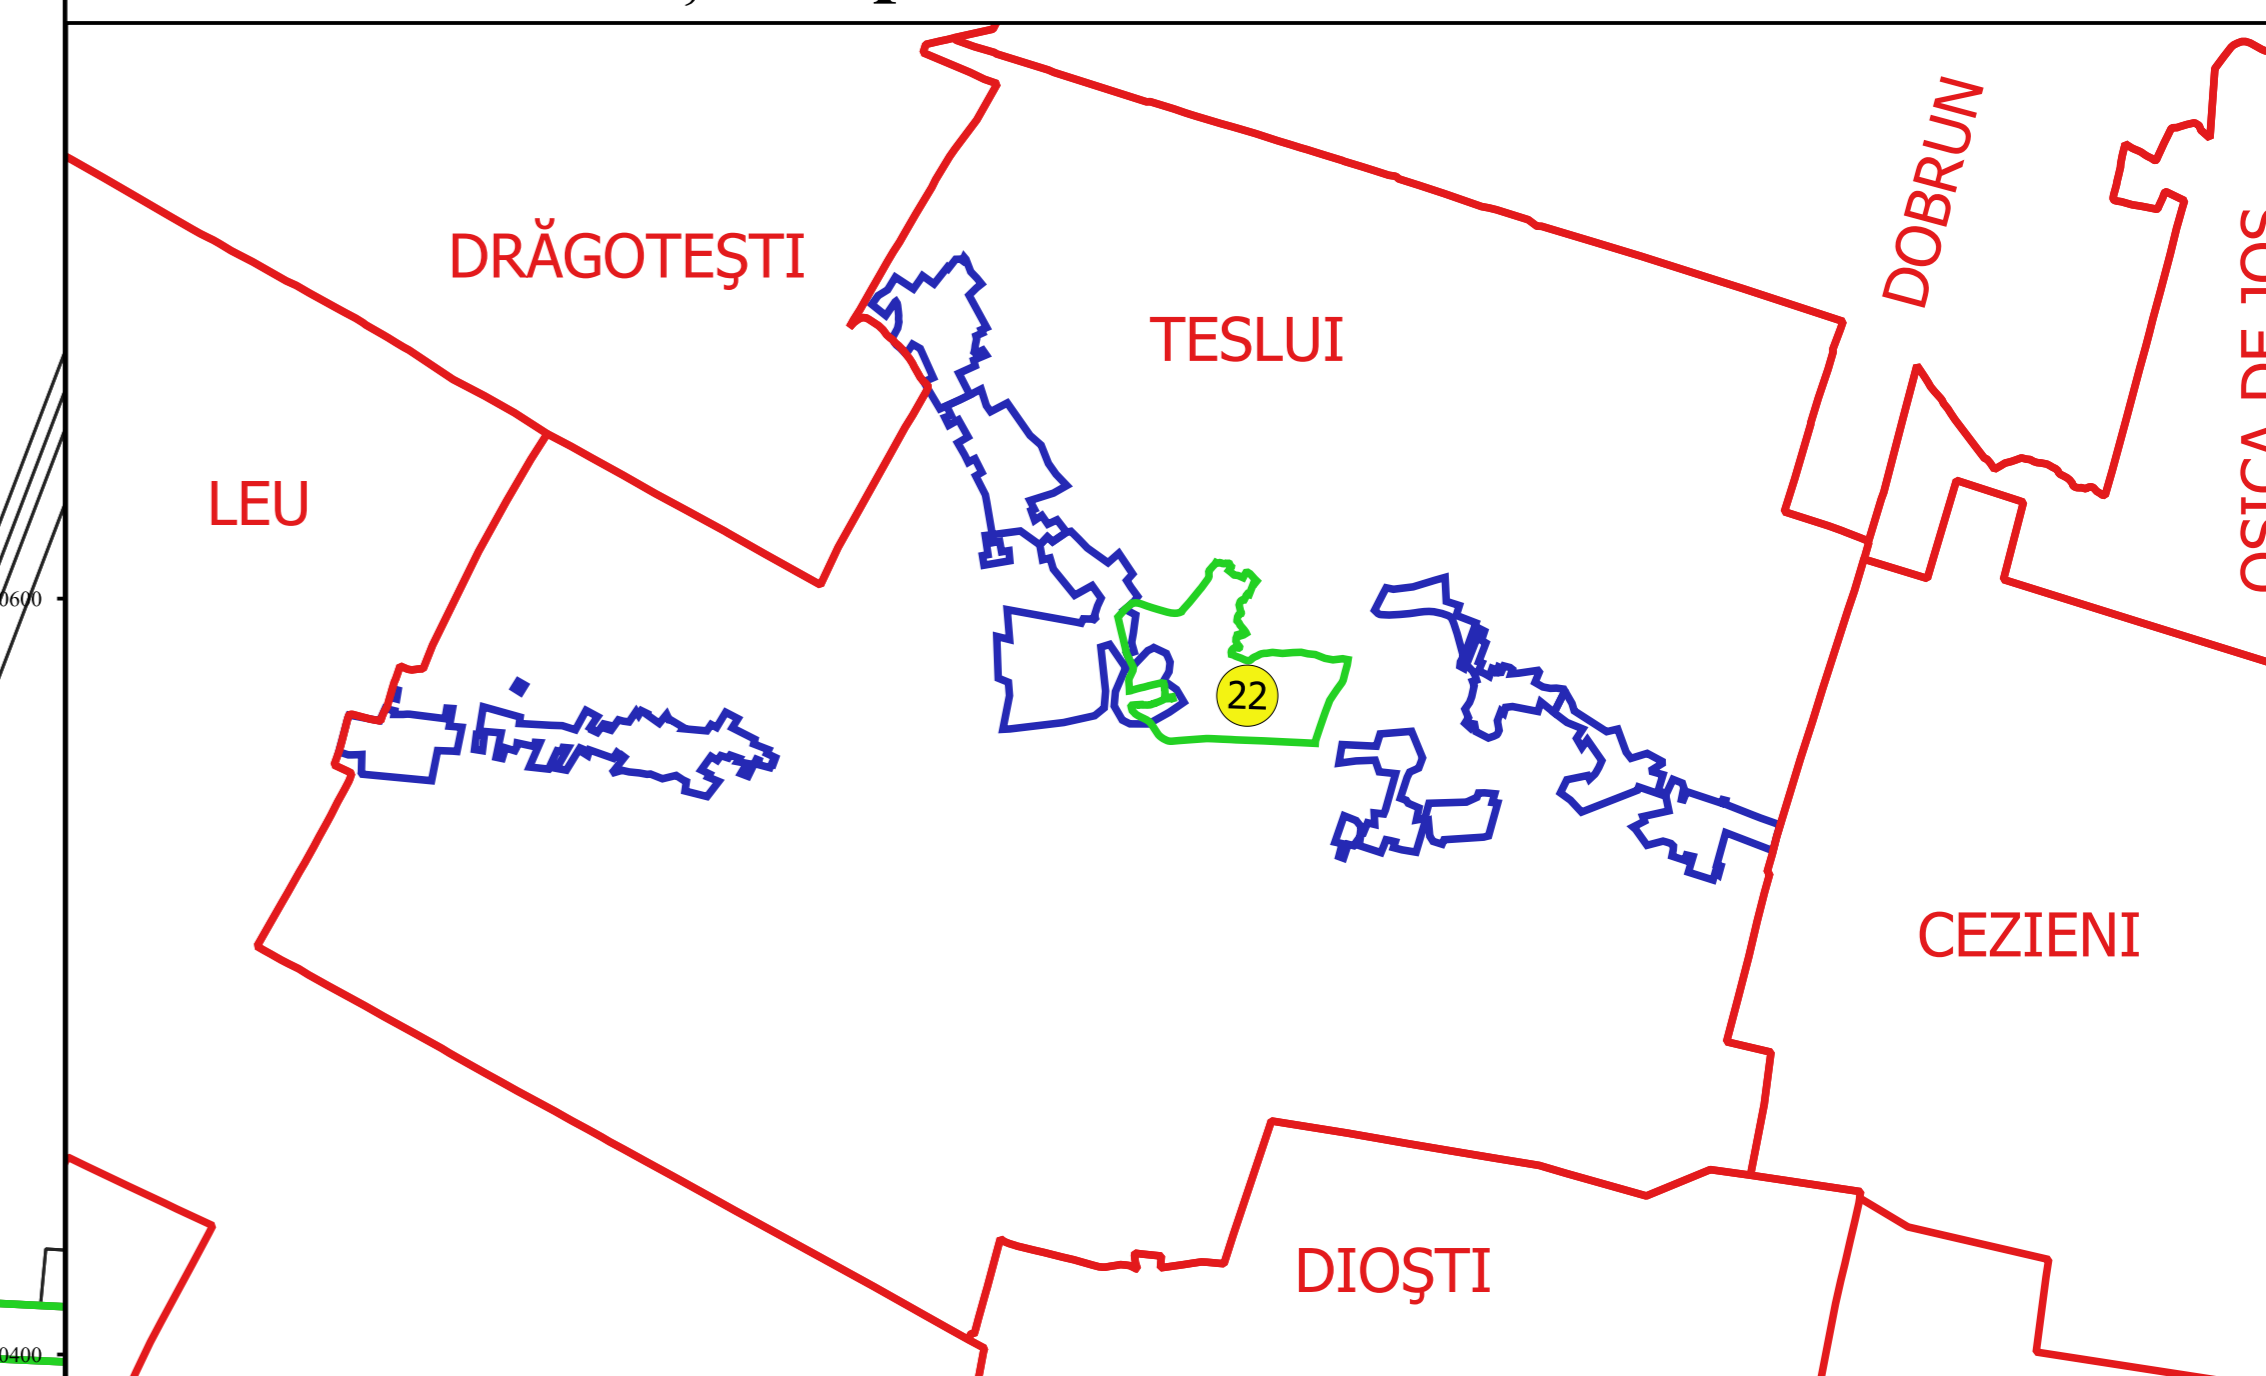

**PLAN CADASTRAL**  
**JUDEȚ DOLJ, UAT TESLUI**  
**Sectorul Cadastral 22**  
**Spre publicare**  
**Scara 1:2000**  
**Sistem de proiecție "STEREO '70"**  
**- Planșa 1 -**

**Schița de racordare a planșelor**

- Legendă**
- Limită sector
  - Limită UAT
  - Limită intravilan
  - Limită imobil
  - Limită construcții
  - Limită tarla
  - 22 Număr sector
  - 9253 Număr imobil
  - C1 Număr construcții
  - 46 Număr tarla
  - S12 Toponimie

**Schița dispunerii sectorului cadastral**

Proiectant  
SC CADASTRU DOLJ SRL  
Ing. T. B. CONSTANTIN  
19.08.2024