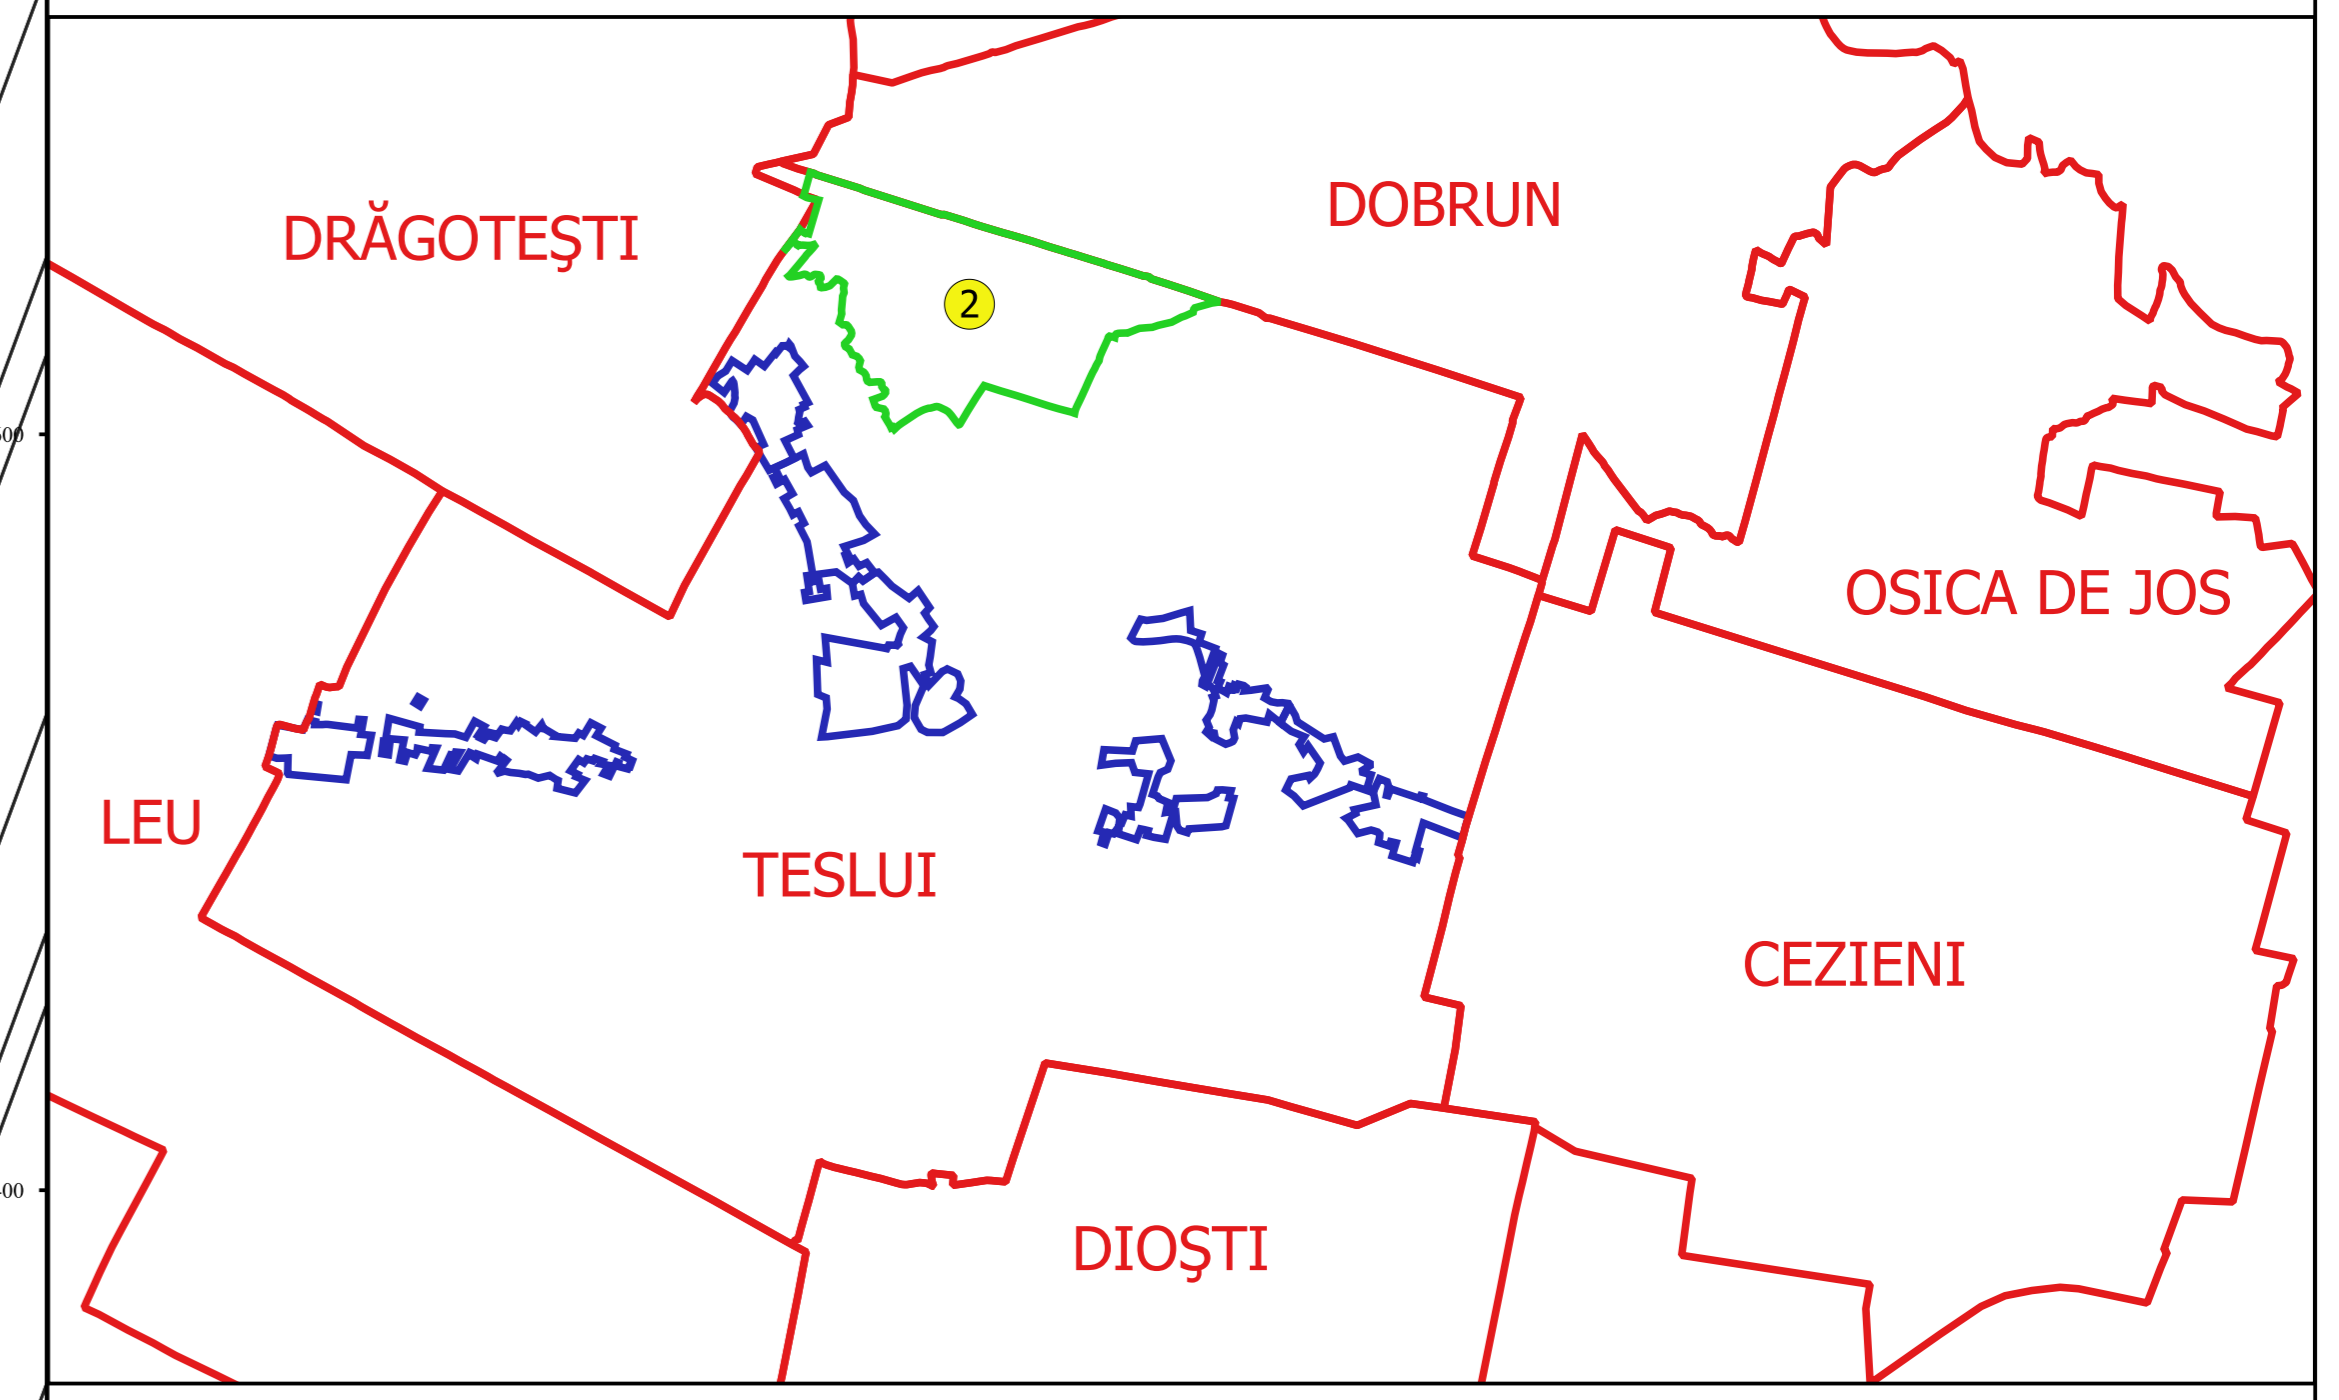

PLAN CADASTRAL
JUDEȚ DOLJ, UAT TESLUI
Sectorul Cadastral 2
Spre publicare
Scara 1:2000
Sistem de proiecție "STEREO '70"
- Planșa 2 -

Schița de racordare a planșelor

- Legendă**
- Limită sector
 - Limită UAT
 - Limită intravilan
 - Limită imobil
 - Limită tarla
 - 2 Număr sector
 - 1300 Număr imobil
 - 1 Număr tarla
 - DE 2201 Toponimie

Schița dispunerii sectorului cadastral

Proiectant
 SC. GEODEZICĂ CADASTRU SRL
 Nr. 7416 P. CONȘTIENȚĂ
 151100
 Data: