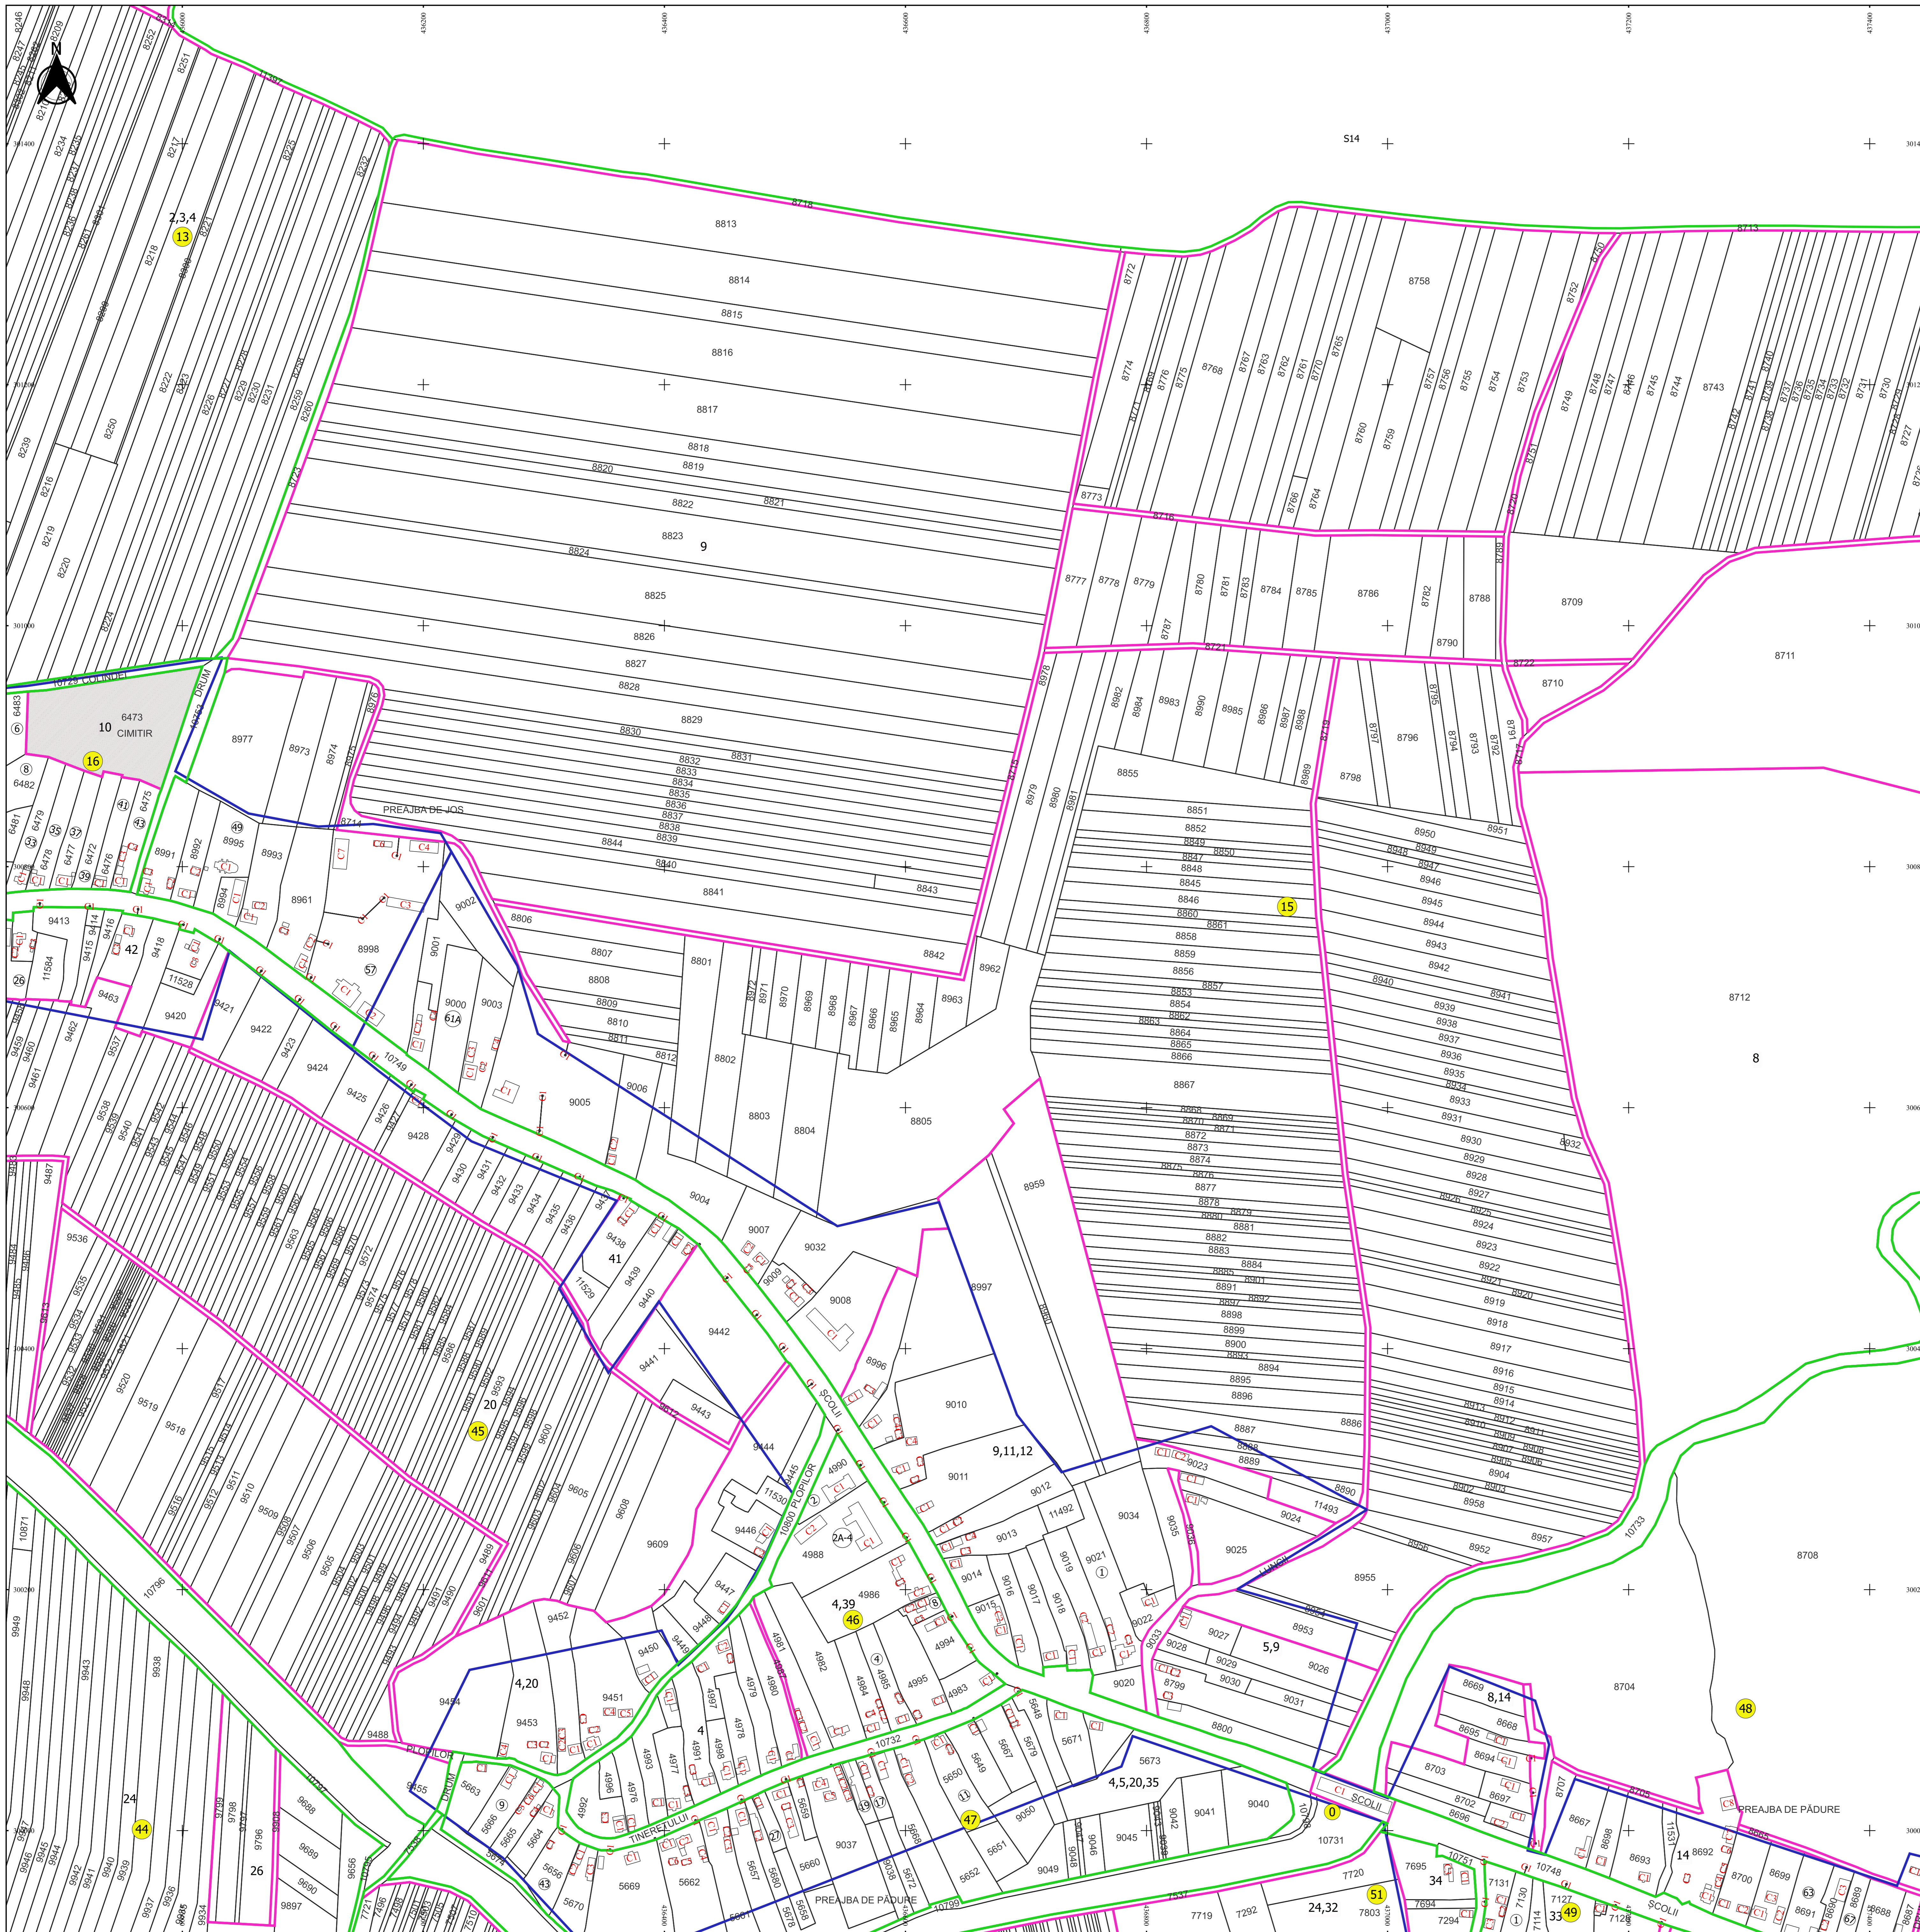

PLAN CADASTRAL
JUDEȚ DOLJ, UAT TESLUI
Sectorul Cadastral 15
Spre publicare
Scara 1:2000
Sistem de proiecție "STEREO '70"
- Planșa 1 -

Schița de racordare a planșelor

- Legendă**
- Limită sector
 - Limită UAT
 - Limită intravilan
 - Limită imobil
 - Limită construcții
 - Limită tarla
 - Număr sector
 - Număr imobil
 - Număr construcții
 - Număr tarla
- POPIILOR **Toponimie**

Schița dispunerii sectorului cadastral