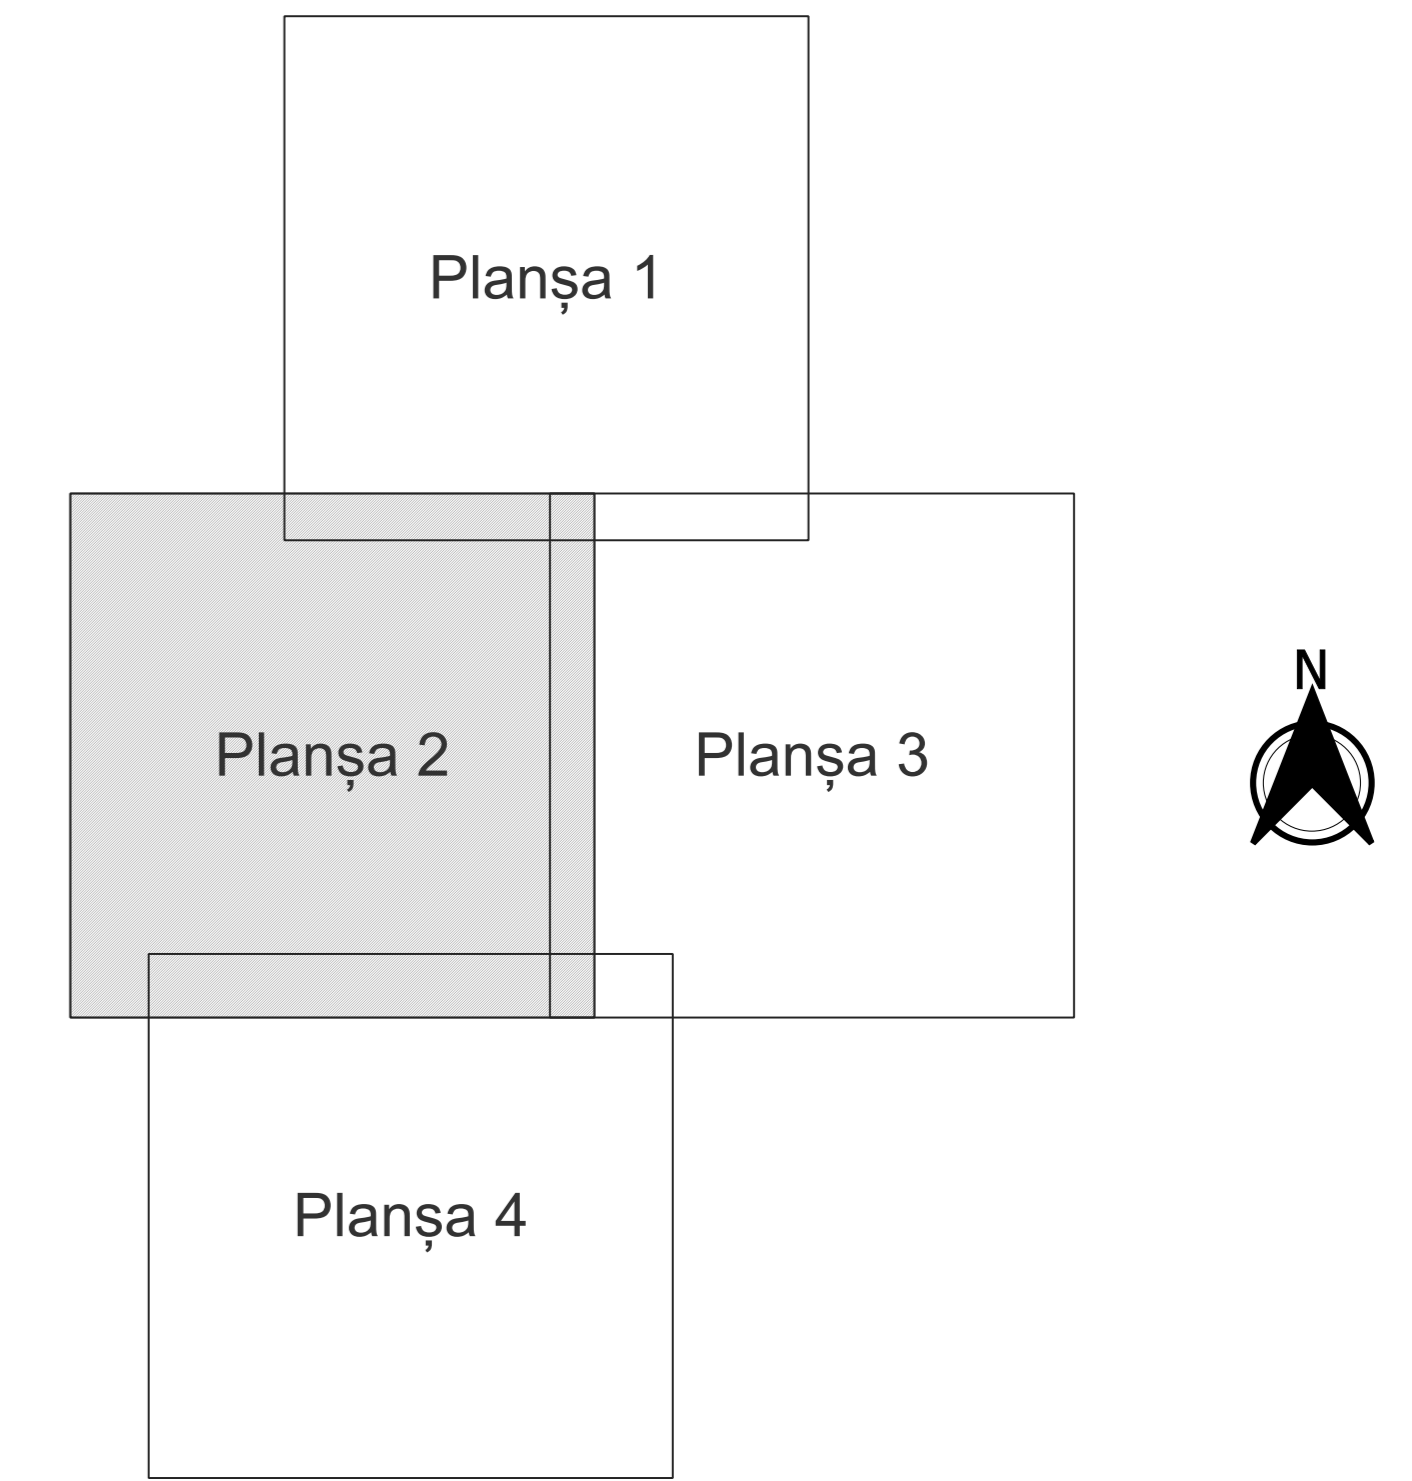

PLAN CADASTRAL
JUDEȚ DOLJ, UAT TESLUI
Sectorul Cadastral 13
Spre publicare
Scara 1:2000
Sistem de proiecție "STEREO '70"
- Planșa 2 -

Schița de racordare a planșelor

- Legendă**
- Limită sector
 - Limită UAT
 - Limită intravilan
 - Limită imobil
 - Limită construcții
 - Limită tarla
 - 13 Număr sector
 - 8543 Număr imobil
 - C1 Număr construcții
 - 3 Număr tarla
 - S12 Toponimie

Schița dispunerii sectorului cadastral