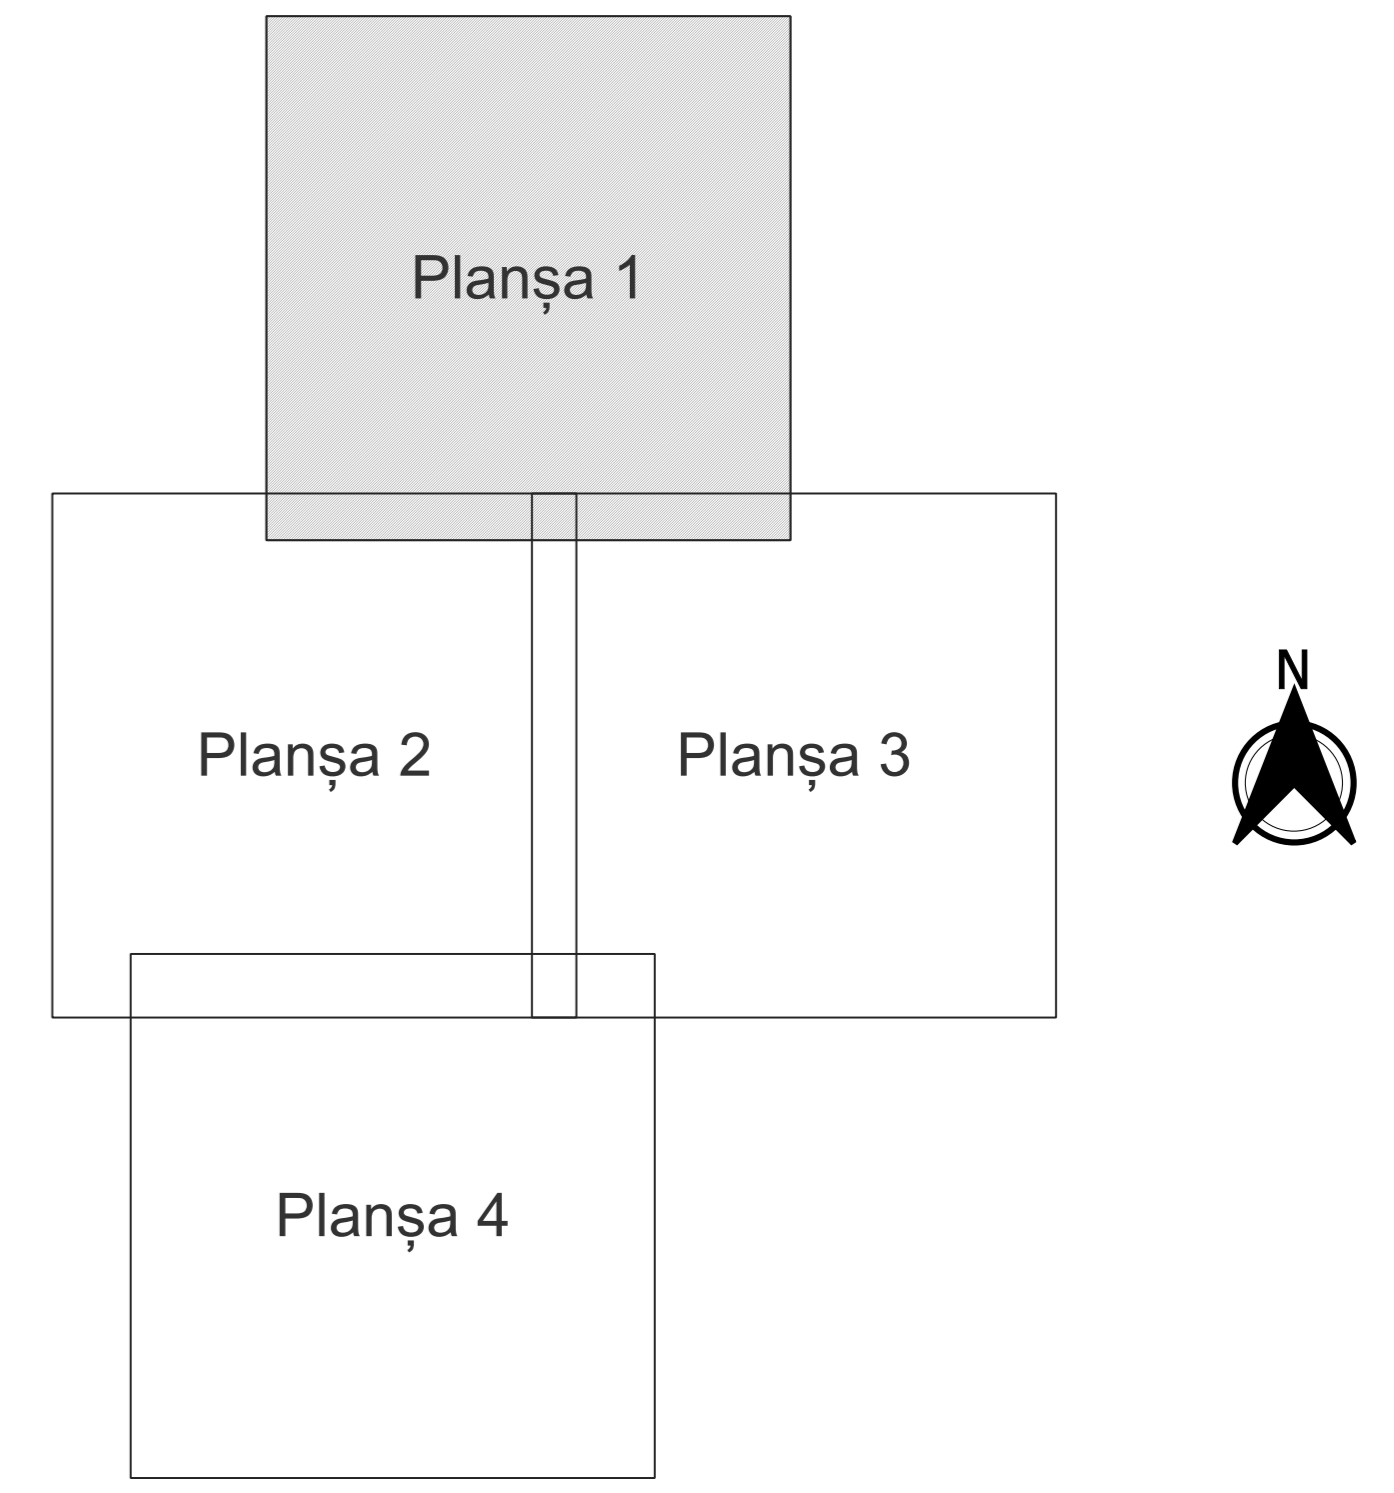

**PLAN CADASTRAL**  
**JUDEȚ DOLJ, UAT TESLUI**  
**Sectorul Cadastral 13**  
**Spre publicare**  
**Scara 1:2000**  
**Sistem de proiecție "STEREO '70"**  
**- Planșa 1 -**

**Schița de racordare a planșelor**

- Legendă**
- Limită sector
  - Limită UAT
  - Limită intravilan
  - Limită imobil
  - Limită construcții
  - Limită tarla
  - 13 Număr sector
  - 8543 Număr imobil
  - C1 Număr construcții
  - 3 Număr tarla
  - S12 Toponimie

**Schița dispunerii sectorului cadastral**