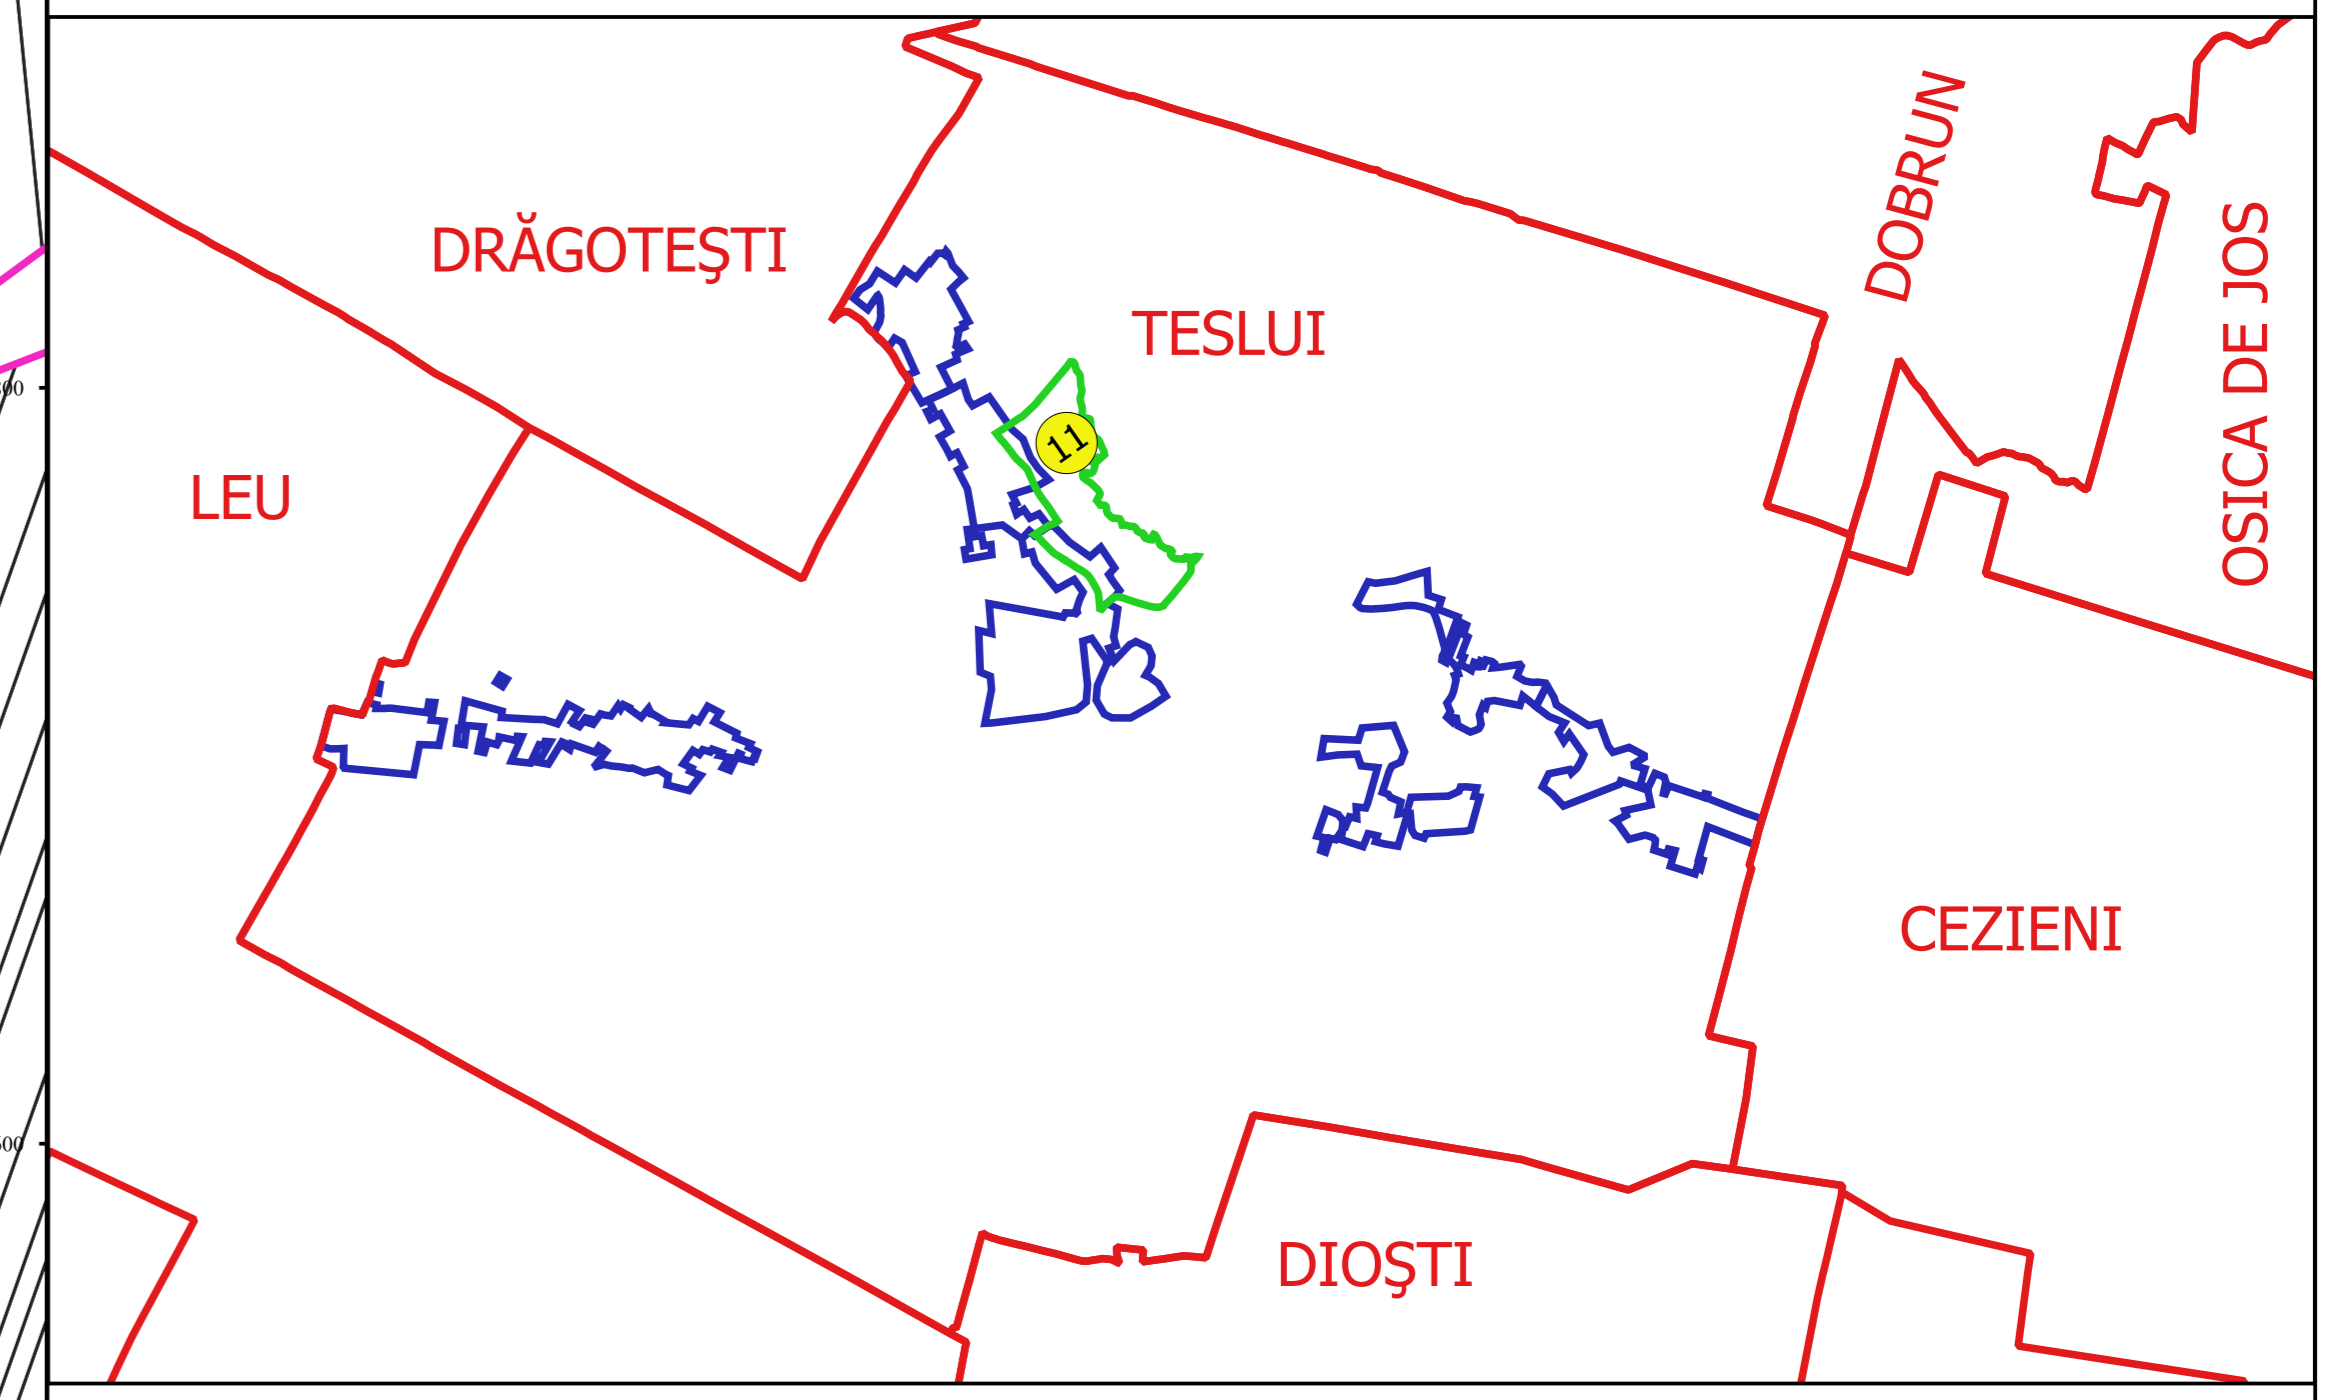

PLAN CADASTRAL
JUDEȚ DOLJ, UAT TESLUI
 Sectorul Cadastral 11
 Spre publicare
 Scara 1:2000
 Sistem de proiecție "STEREO '70"
 - Planșa 2 -

Schița de racordare a planșelor

- Legendă**
- Limită sector
 - Limită UAT
 - Limită intravilan
 - Limită imobil
 - Limită construcții
 - Limită tarla
 - i Număr sector
 - 10484 Număr imobil
 - C1 Număr construcții
 - 13 Număr tarla
 - S12 Toponimie

Schița dispunerii sectorului cadastral

Proiectat de
 SC. CADASTRALĂ
 JUDEȚ DOLJ
 S.C. CADASTRALĂ
 JUDEȚ DOLJ