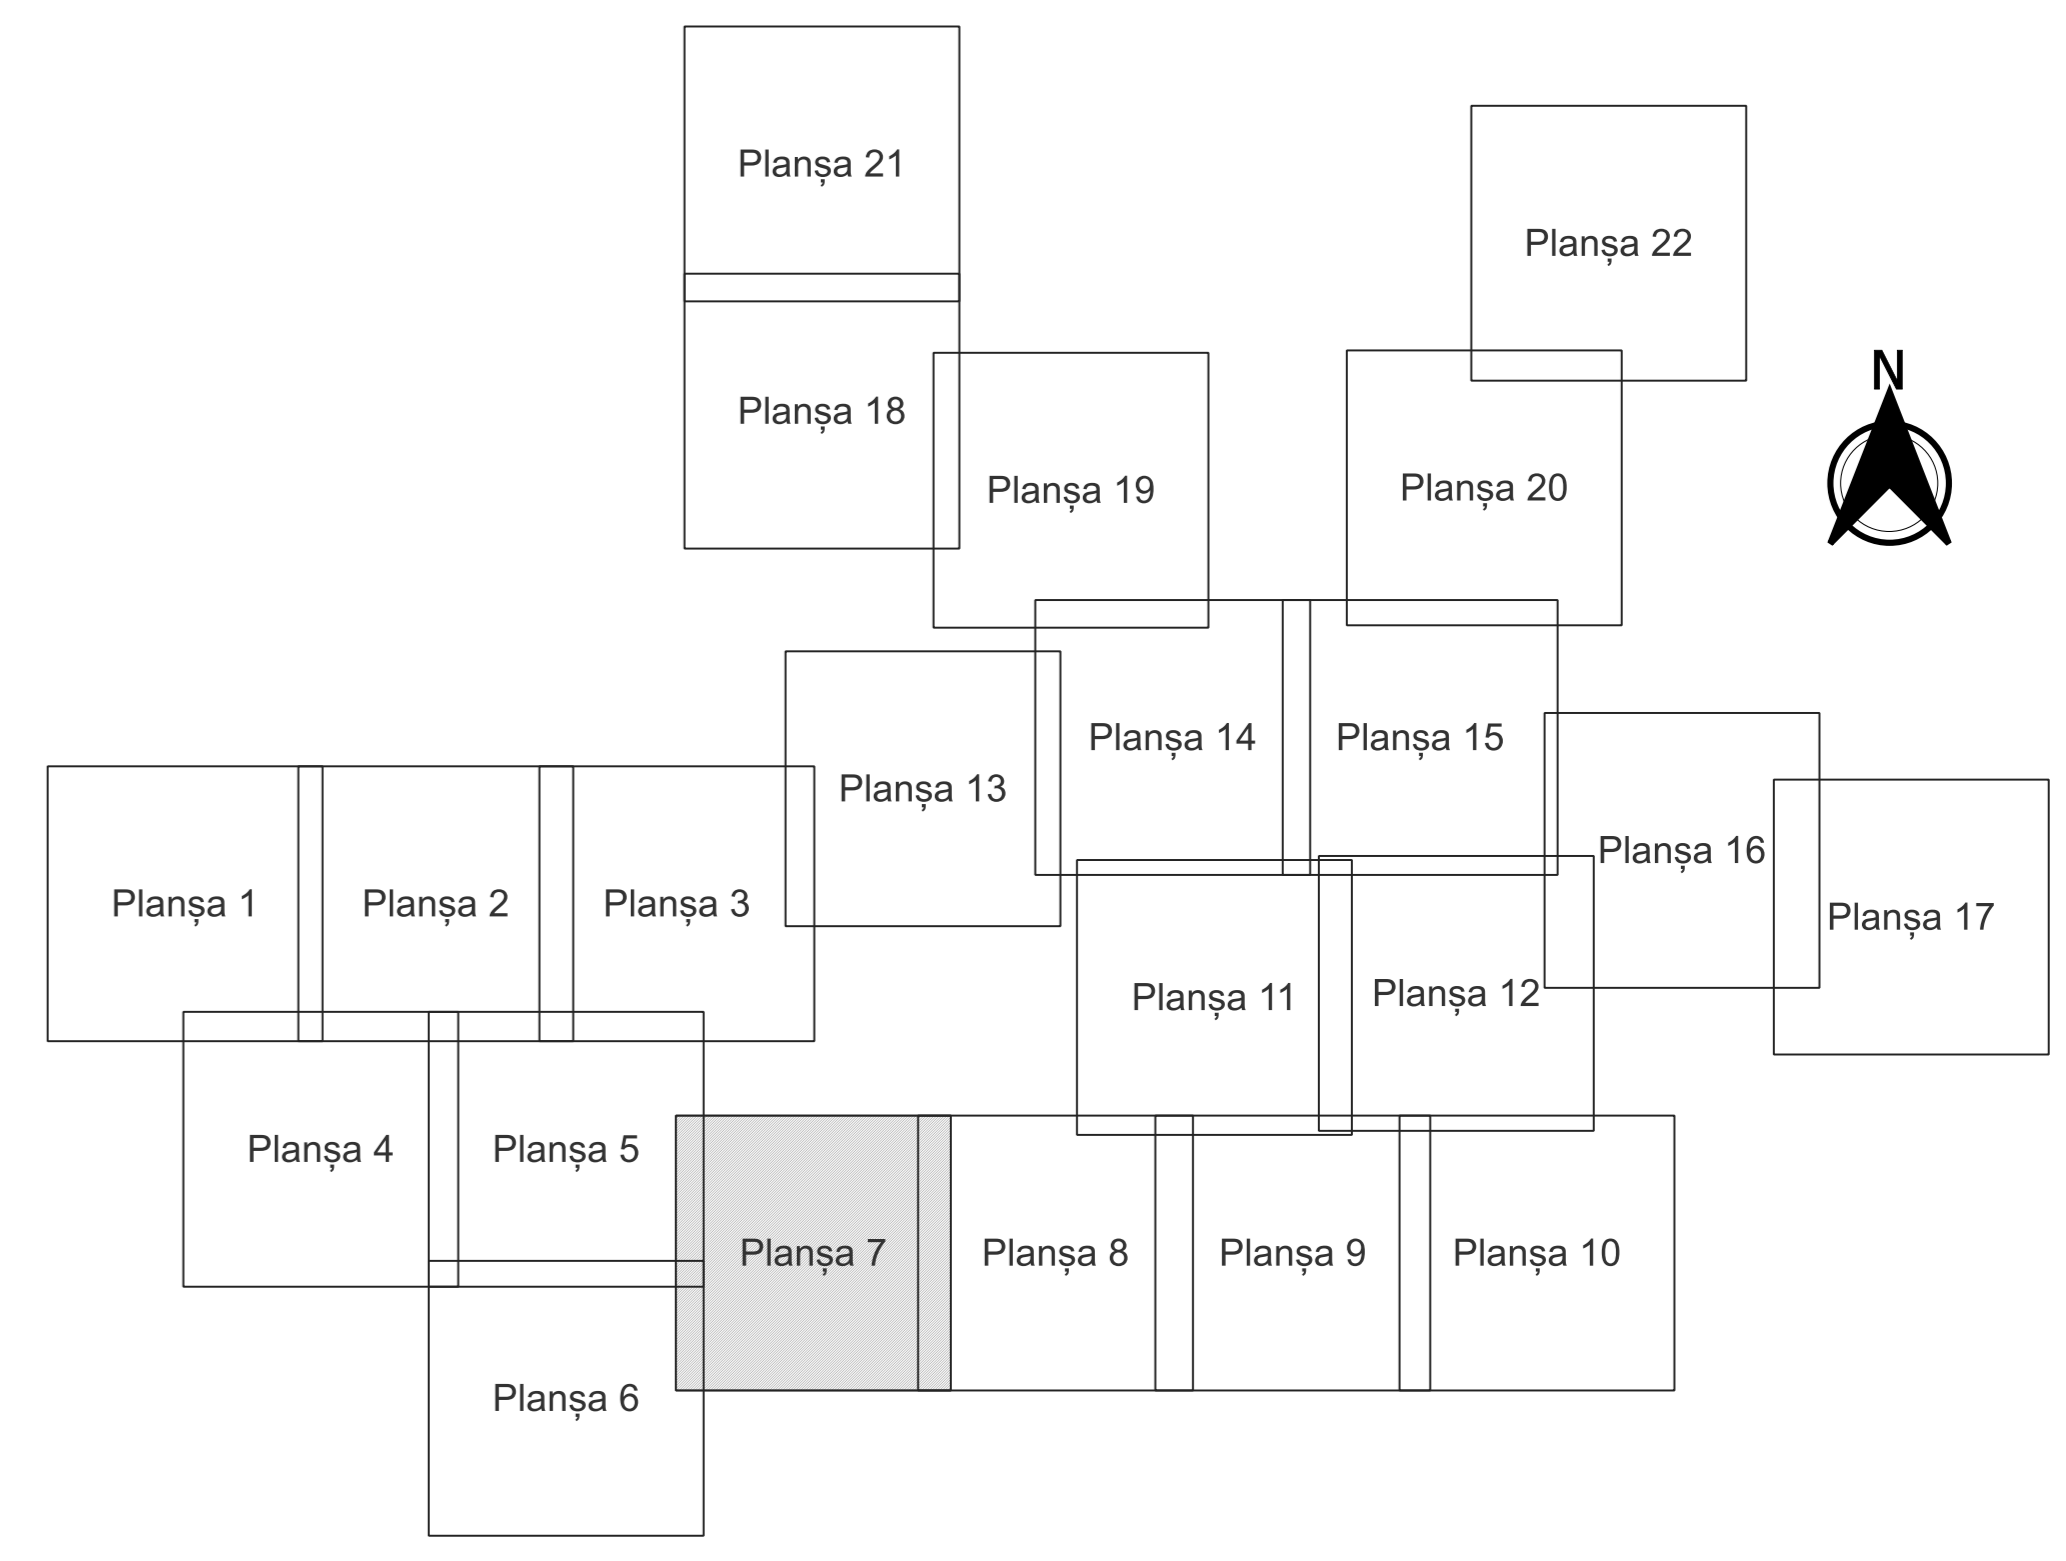

PLAN CADASTRAL
JUDEȚ DOLJ, UAT TESLUI
Sectorul Cadastral 0
Spre publicare
Scara 1:2000
Sistem de proiecție "STEREO '70"
- Planșa 7 -

Schița de racordare a planșelor

- Legendă**
- Limită sector
 - Limită UAT
 - Limită intravilan
 - Limită imobil
 - Limită construcții
 - Limită tarla
 - 0 Număr sector
 - 6388 Număr imobil
 - c1 Număr construcții
 - 34 Număr tarla
 - S64 Toponimie

Schița dispunerii sectorului cadastral