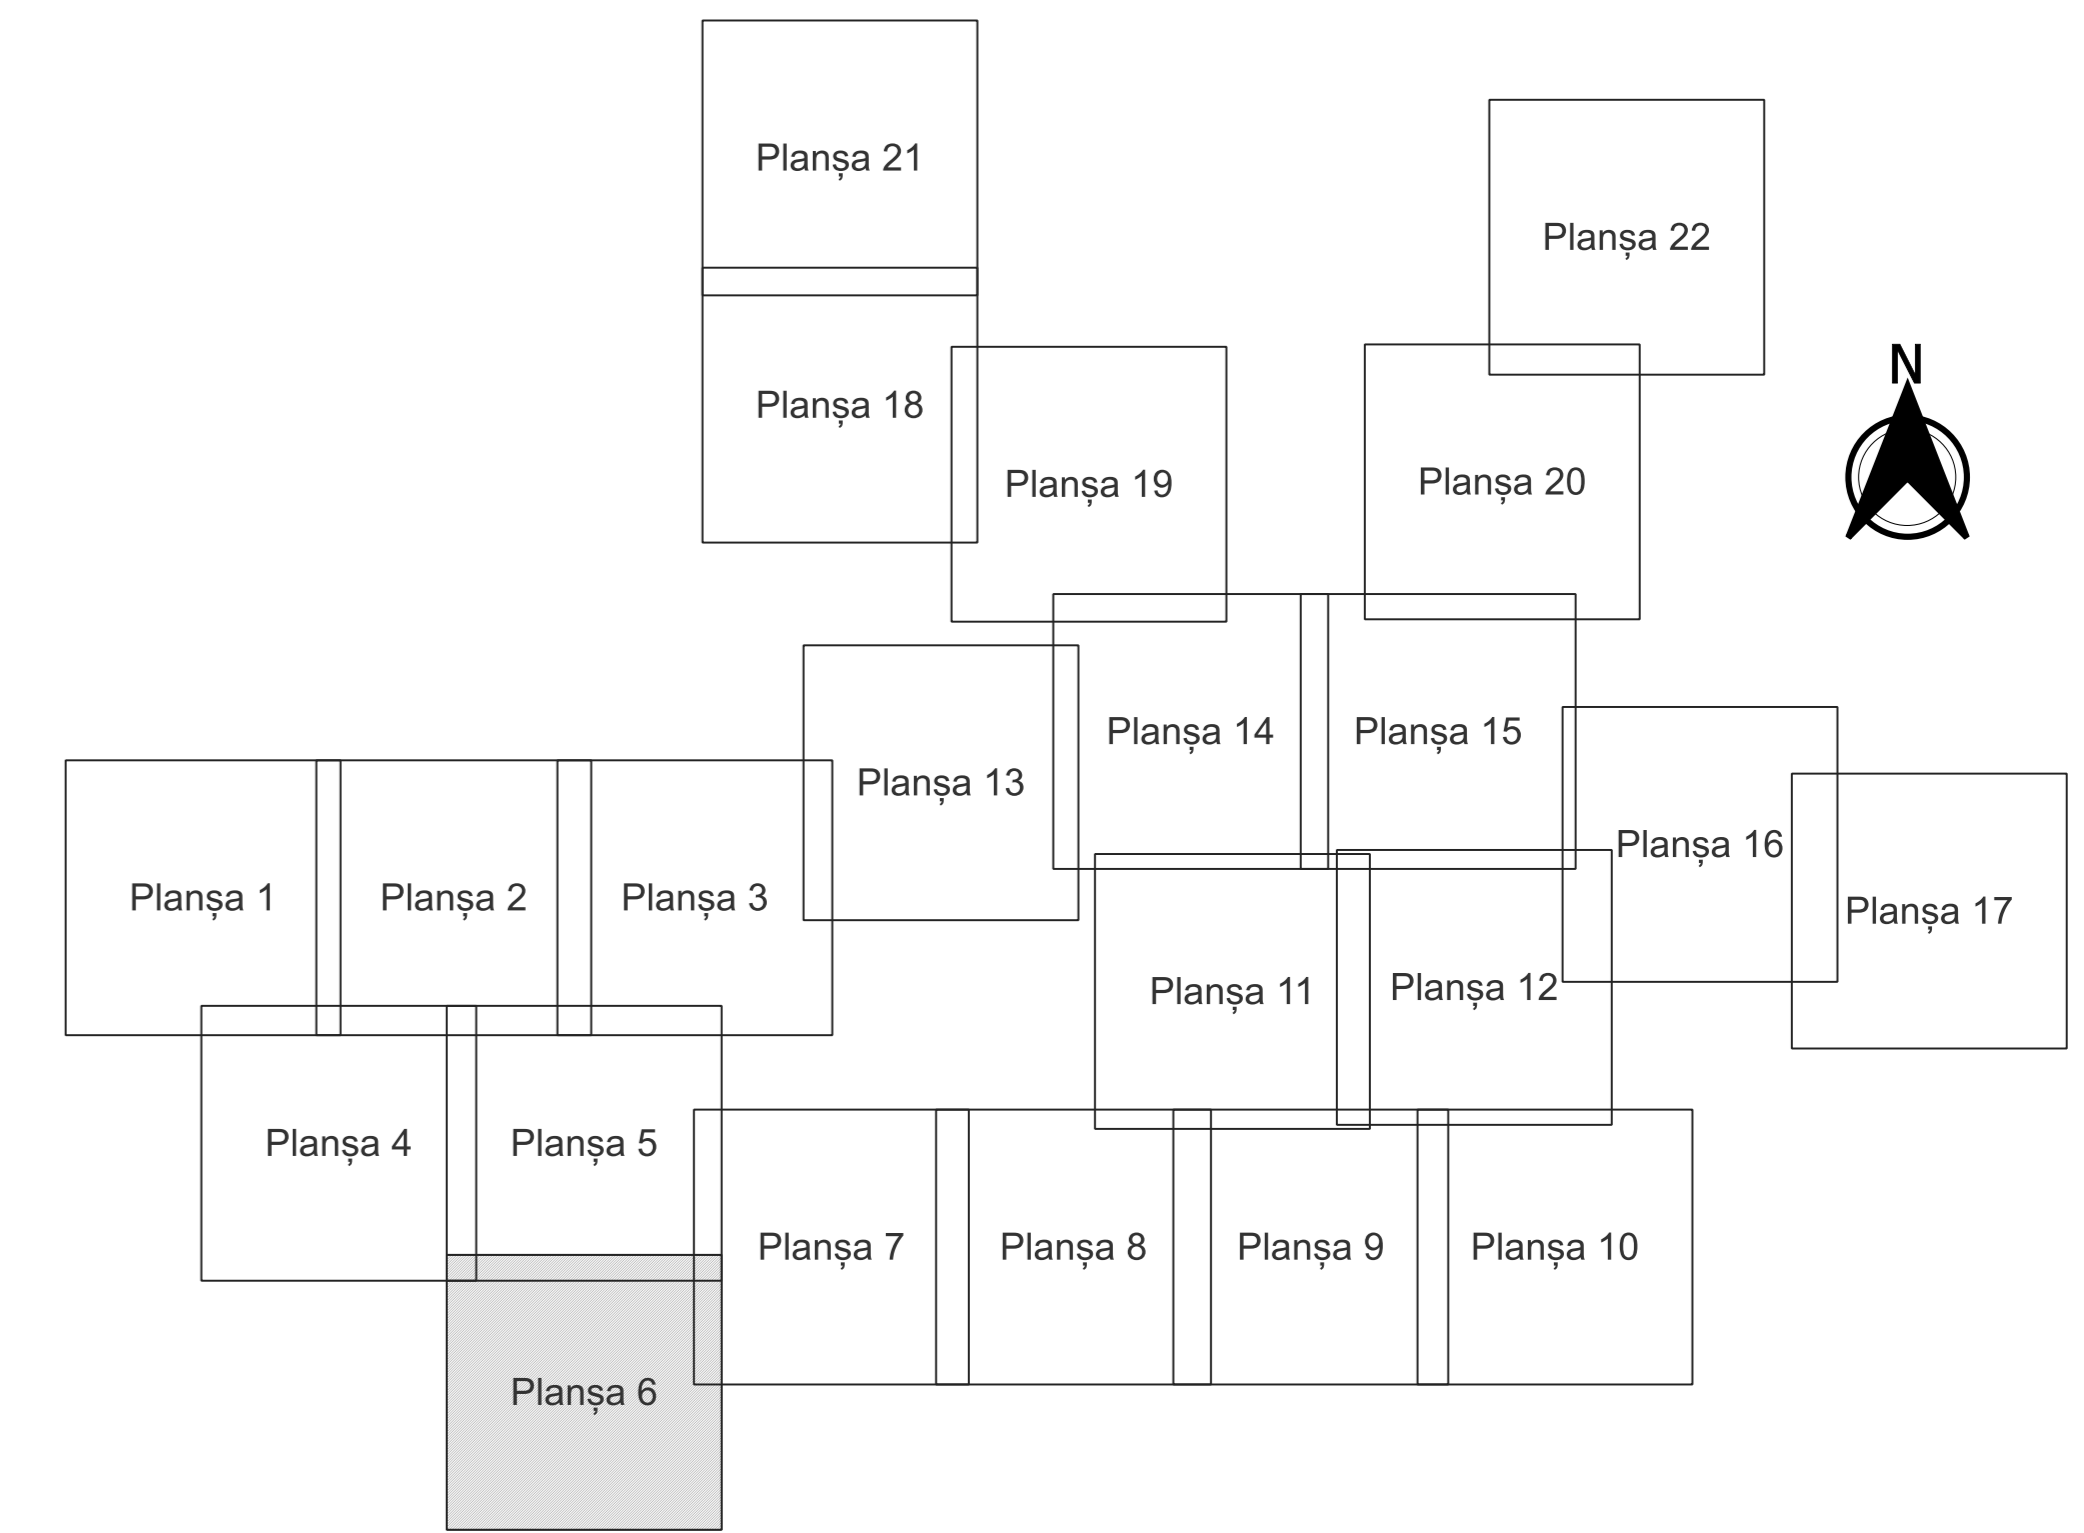

PLAN CADASTRAL
JUDEȚ DOLJ, UAT TESLUI
Sectorul Cadastral 0
Spre publicare
Scara 1:2000
Sistem de proiecție "STEREO '70"
- Planșa 6 -

Schița de racordare a planșelor

- Legendă**
- Limită sector
 - Limită UAT
 - Limită intravilan
 - Limită imobil
 - Limită construcții
 - Limită tarla
 - 0 Număr sector
 - 6388 Număr imobil
 - C1 Număr construcții
 - 34 Număr tarla
 - S64 Toponimie

Schița dispunerii sectorului cadastral