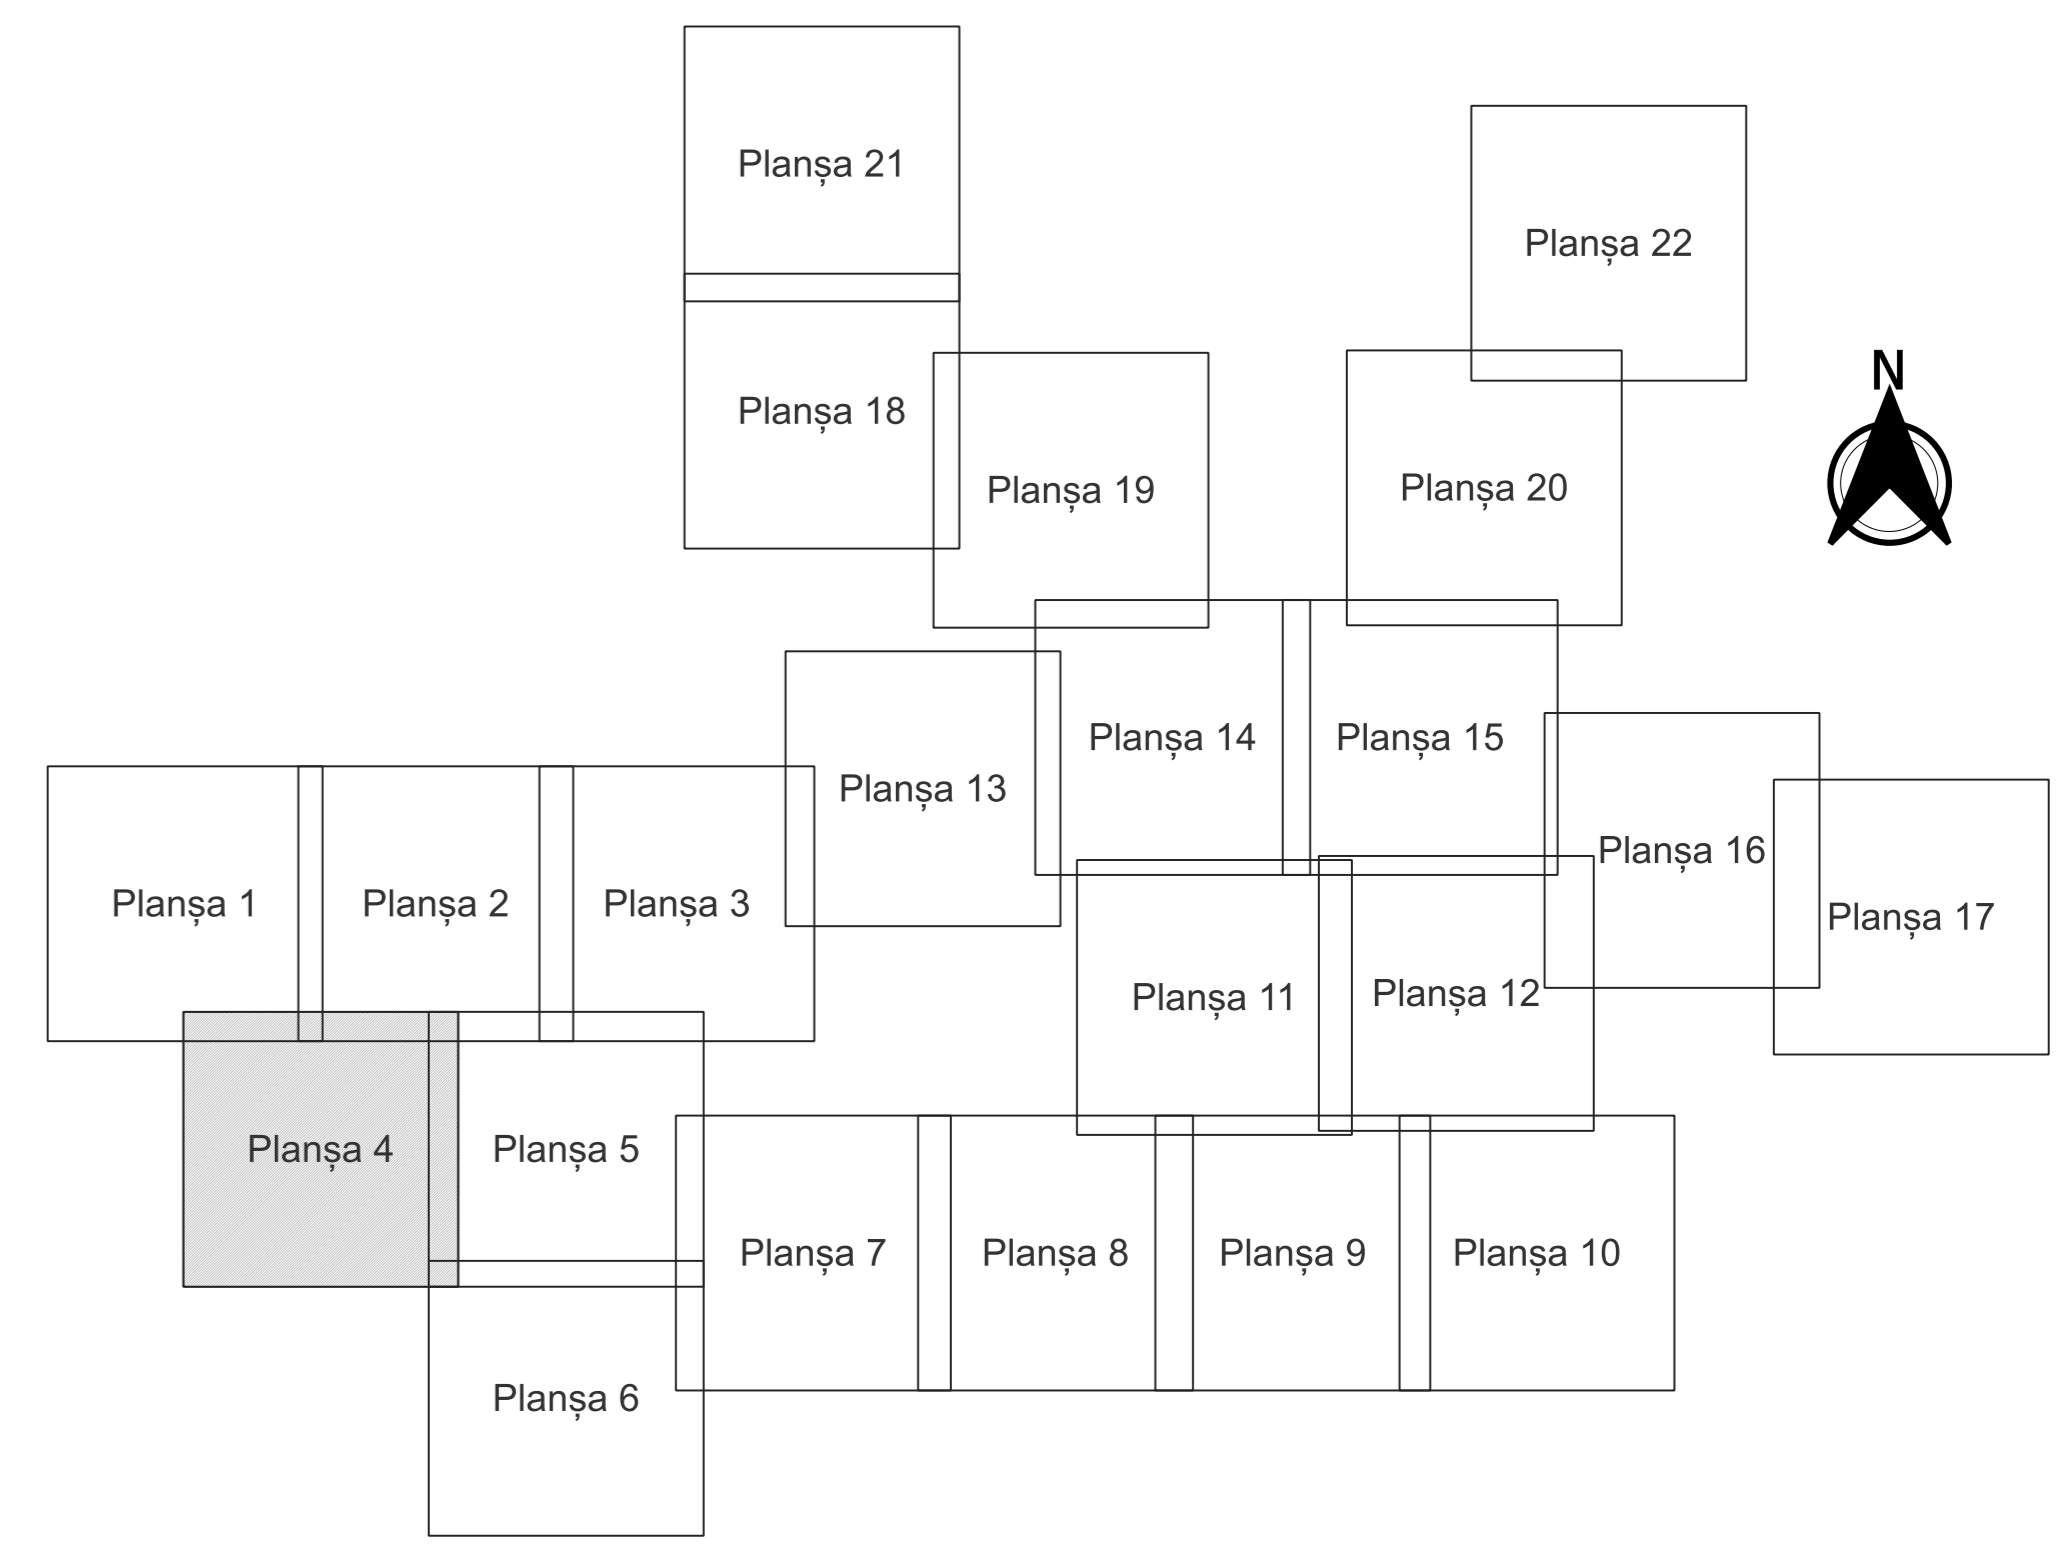

PLAN CADASTRAL
JUDEȚ DOLJ, UAT TESLUI
Sectorul Cadastral 0
Spre publicare
Scara 1:2000
Sistem de proiecție "STEREO '70"
- Planșa 4 -

Schița de racordare a planșelor

- Legendă**
- Limită sector
 - Limită UAT
 - Limită intravilan
 - Limită imobil
 - Limită construcții
 - Limită tarla
 - ⊙ Număr sector
 - 6388 Număr imobil
 - C1 Număr construcții
 - 34 Număr tarla
 - S64 Toponimie

Schița dispunerii sectorului cadastral