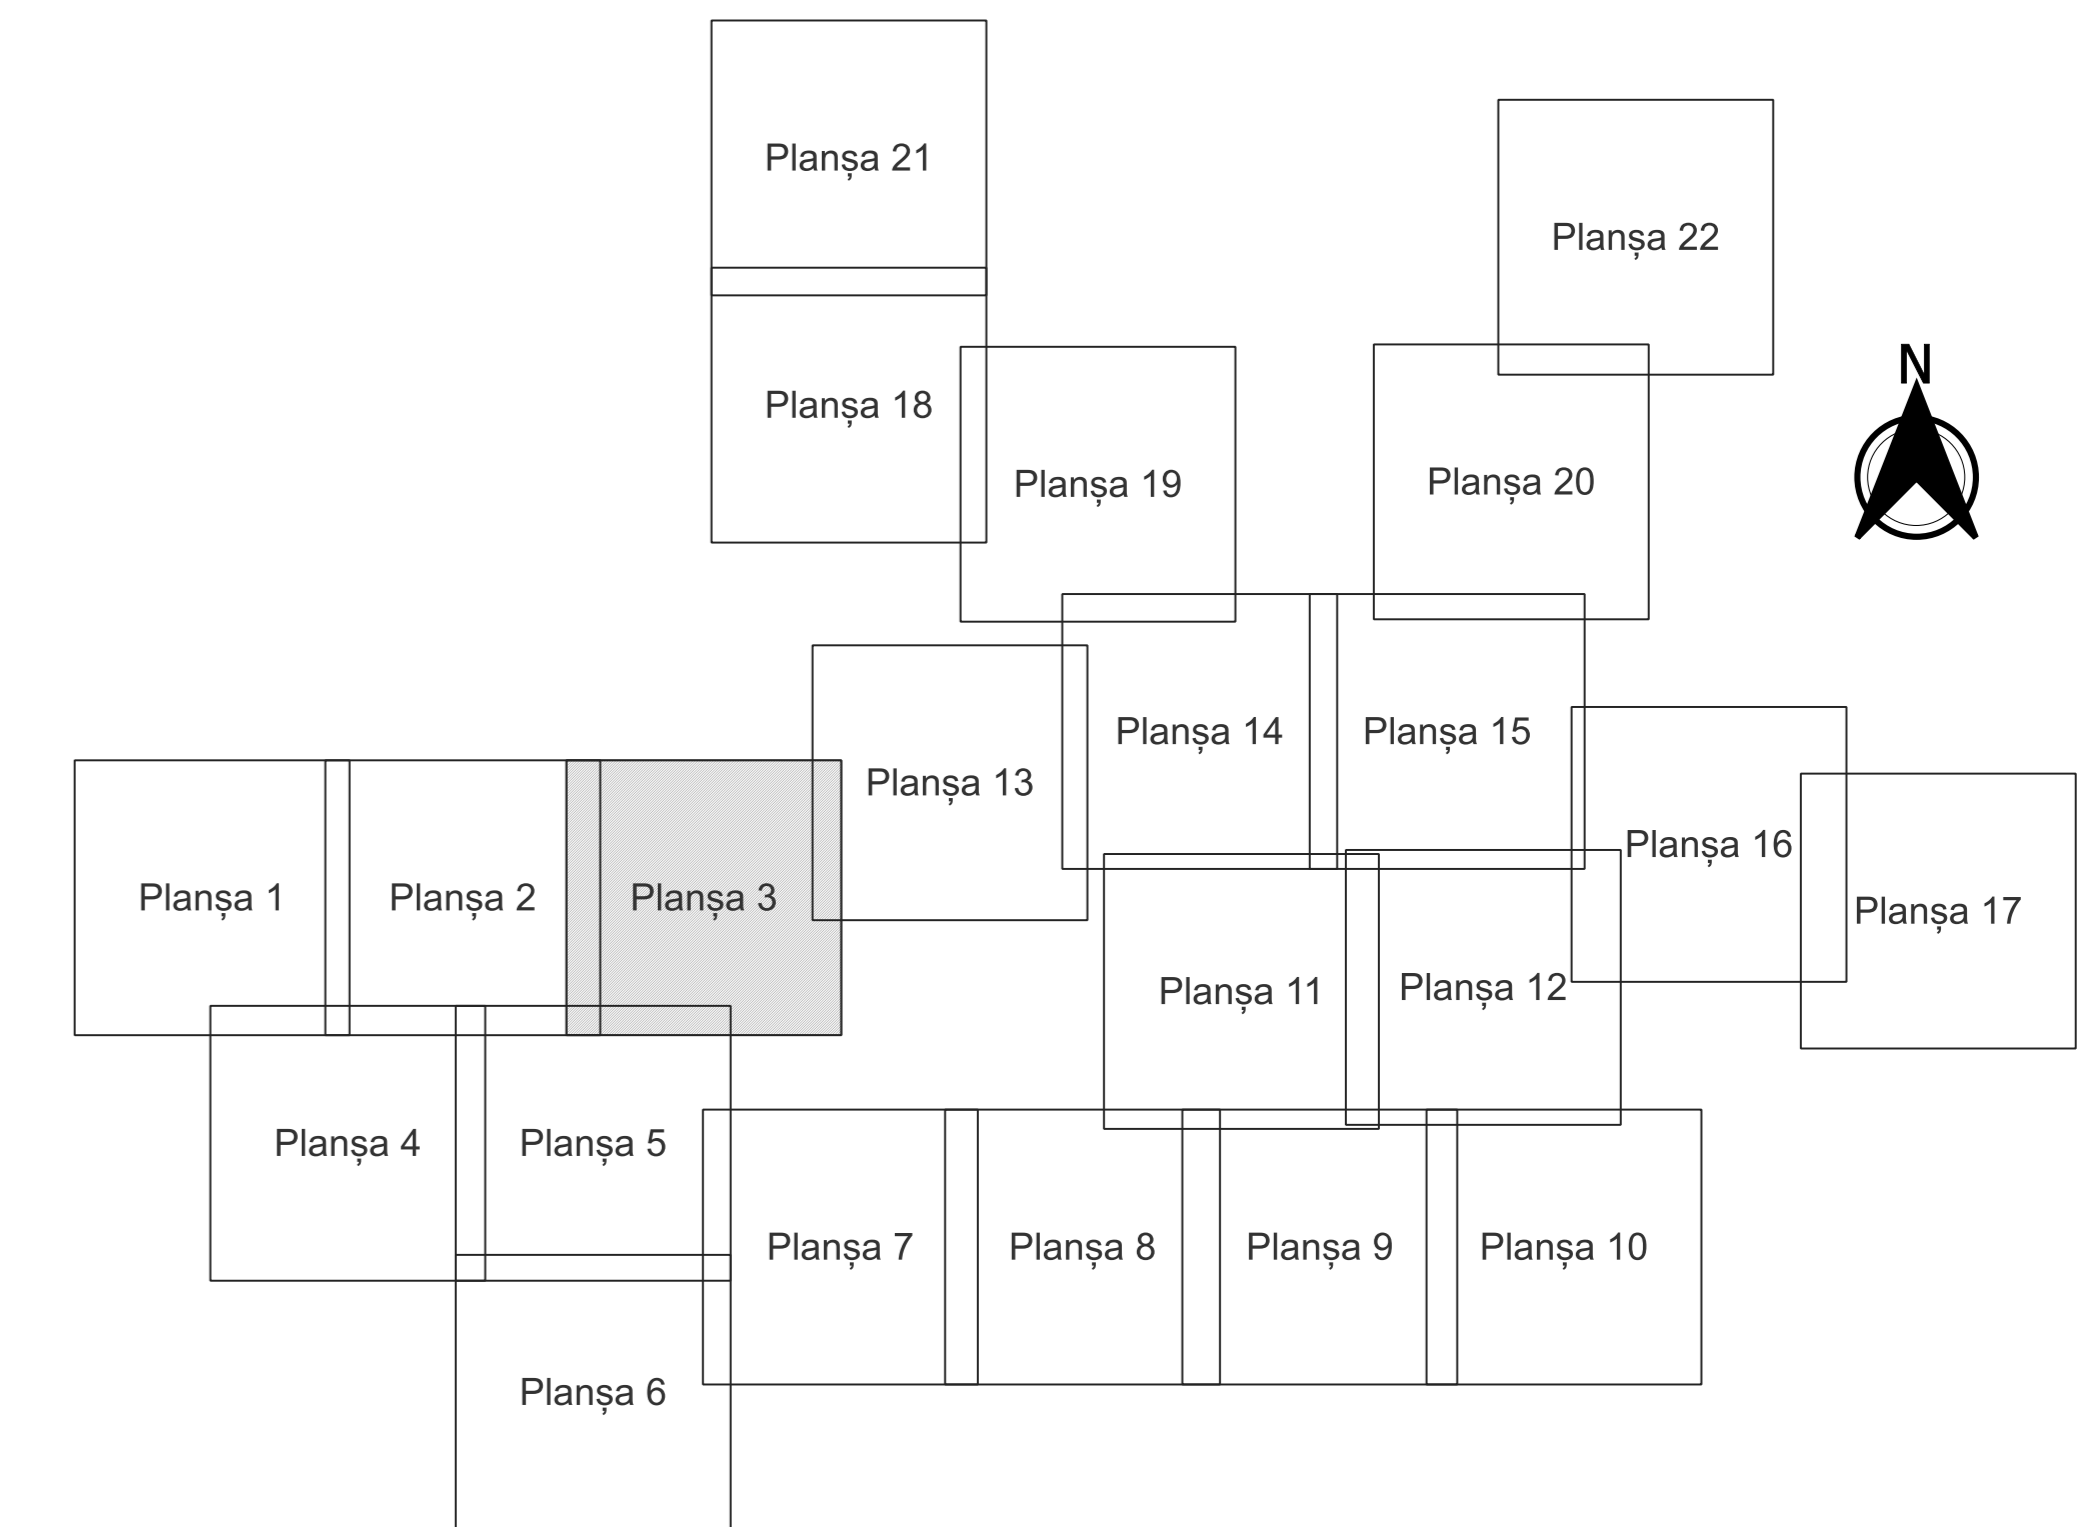

PLAN CADASTRAL
JUDEȚ DOLJ, UAT TESLUI
Sectorul Cadastral 0
Spre publicare
Scara 1:2000
Sistem de proiecție "STEREO '70"
- Planșa 3 -

Schița de racordare a planșelor

- Legendă**
- Limită sector
 - Limită UAT
 - Limită intravilan
 - Limită imobil
 - Limită construcții
 - Limită tarla
 - ⊙ Număr sector
 - 6388 Număr imobil
 - C1 Număr construcții
 - 34 Număr tarla
 - S64 Toponimie

Schița dispunerii sectorului cadastral

Proiectant
 SC CADASTRU
 Ing. T. B. CONSTANTIN
 15.05.2018