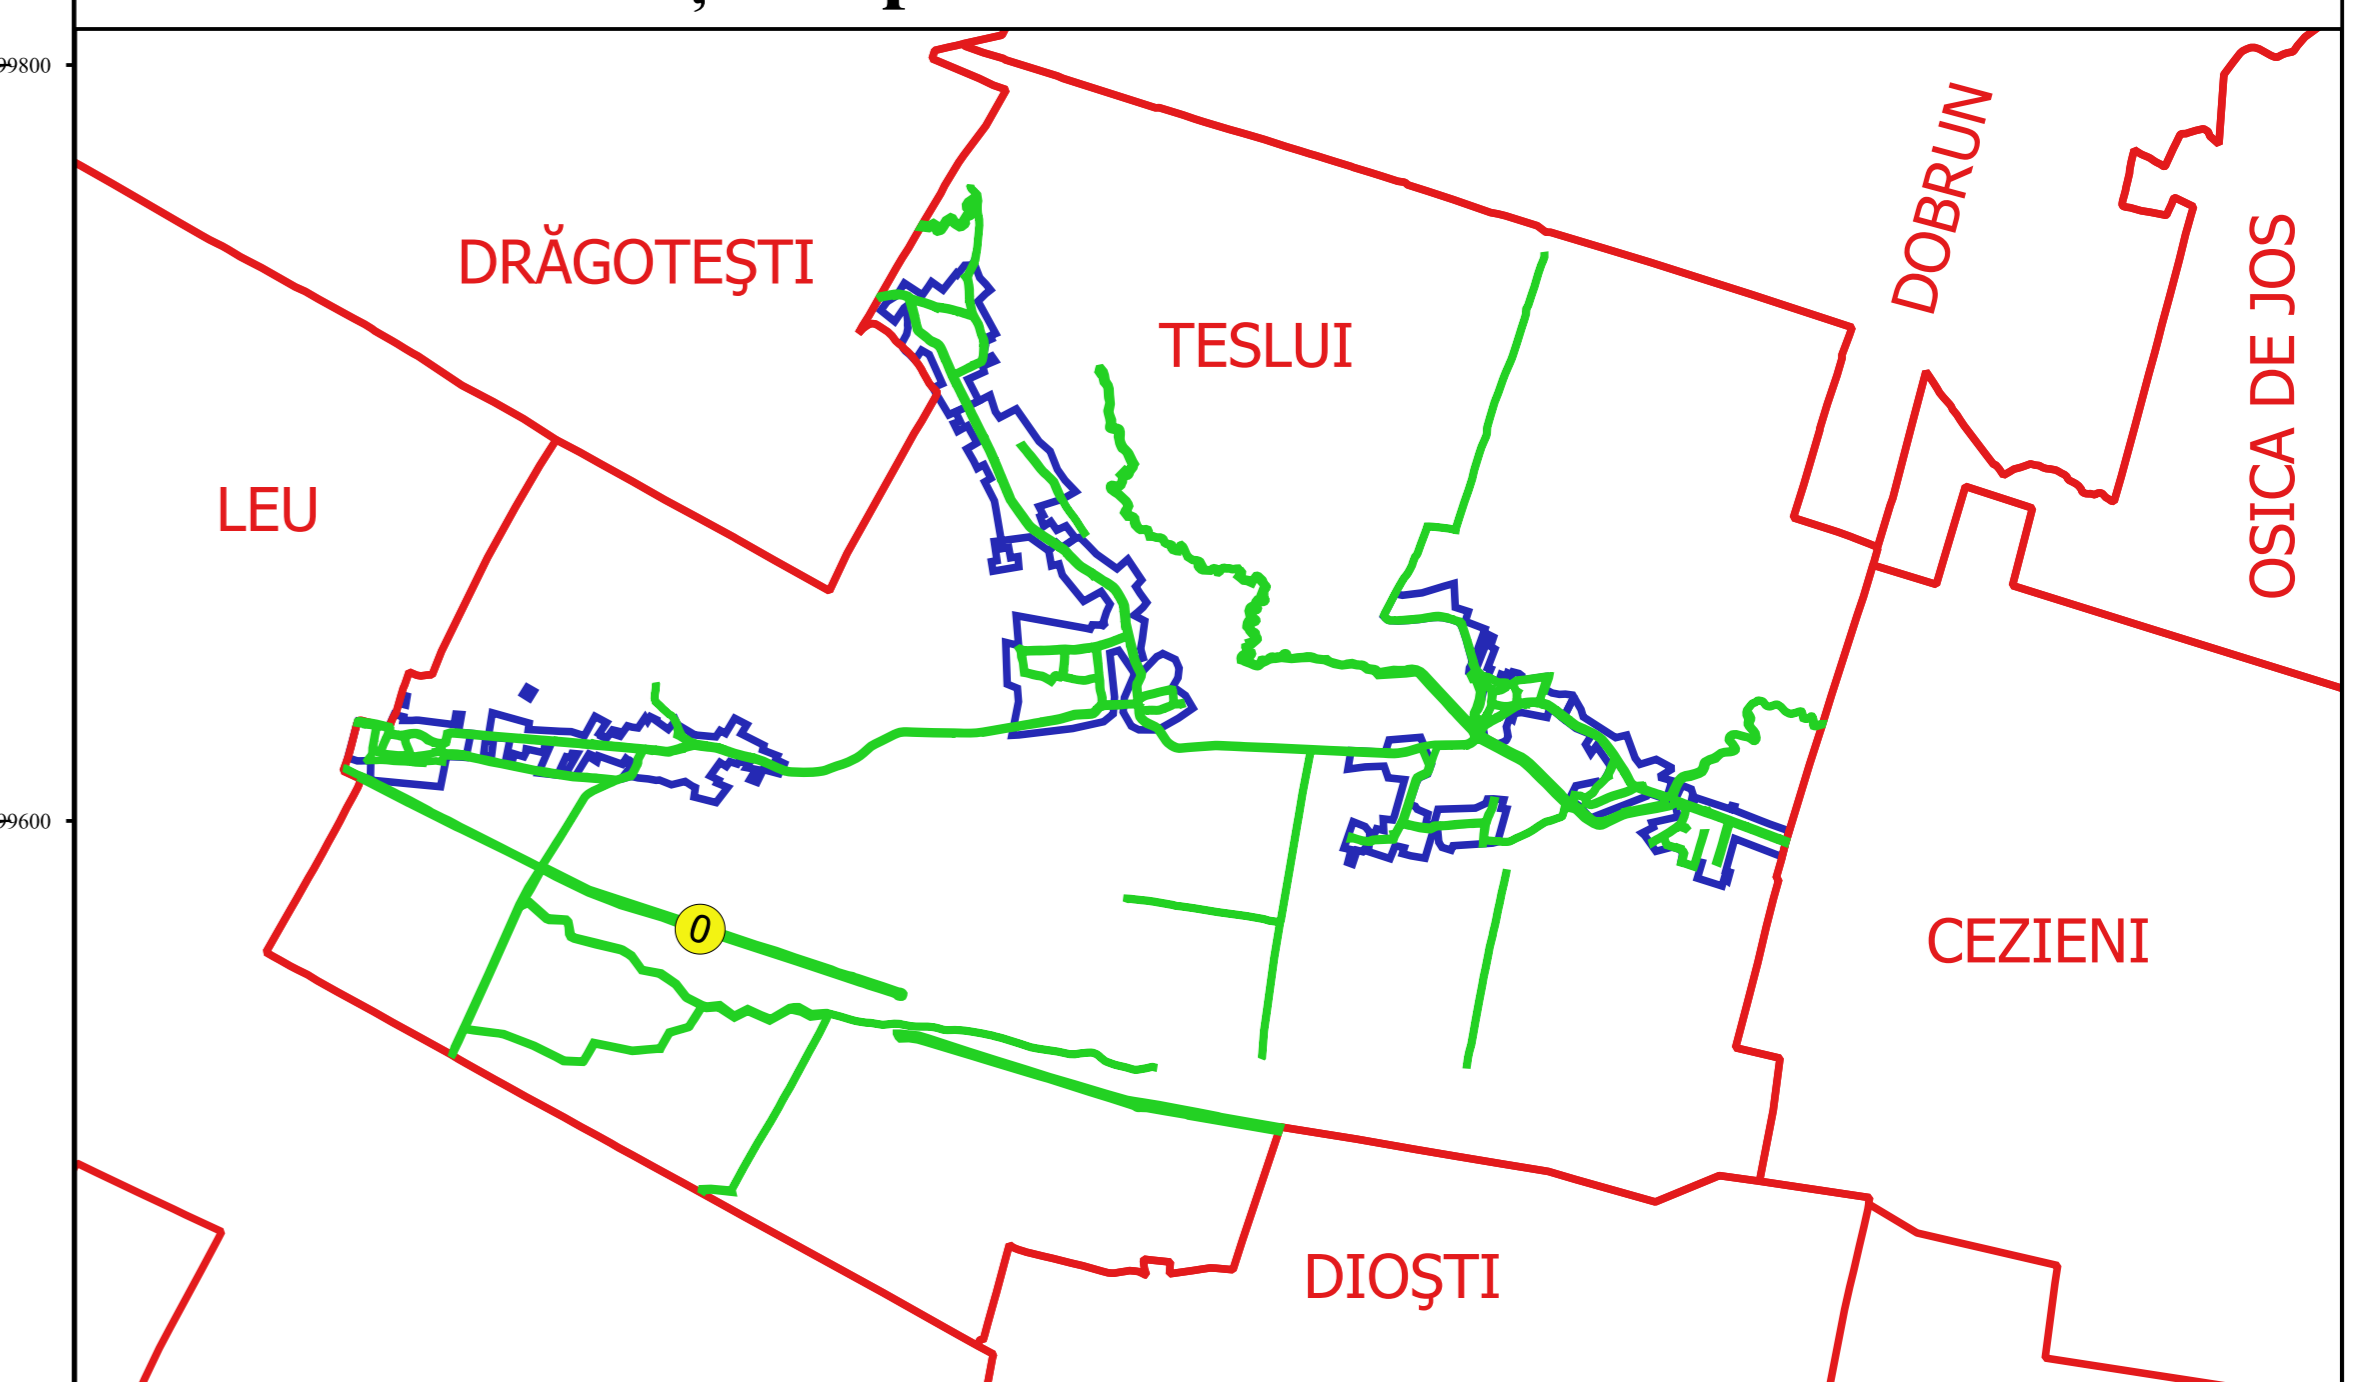

PLAN CADASTRAL
JUDEȚ DOLJ, UAT TESLUI
Sectorul Cadastral 0
Spre publicare
Scara 1:2000
Sistem de proiecție "STEREO '70"
- Planșa 3 -

Schița de racordare a planșelor

- Legendă**
- Limită sector
 - Limită UAT
 - Limită intravilan
 - Limită imobil
 - Limită construcții
 - Limită tarla
 - ⊙ Număr sector
 - 6388 Număr imobil
 - C1 Număr construcții
 - 34 Număr tarla
 - S64 Toponimie

Schița dispunerii sectorului cadastral

Proiectant
 SC CADASTRU
 Ing. T. B. CONSTANTIN
 15.05.2018