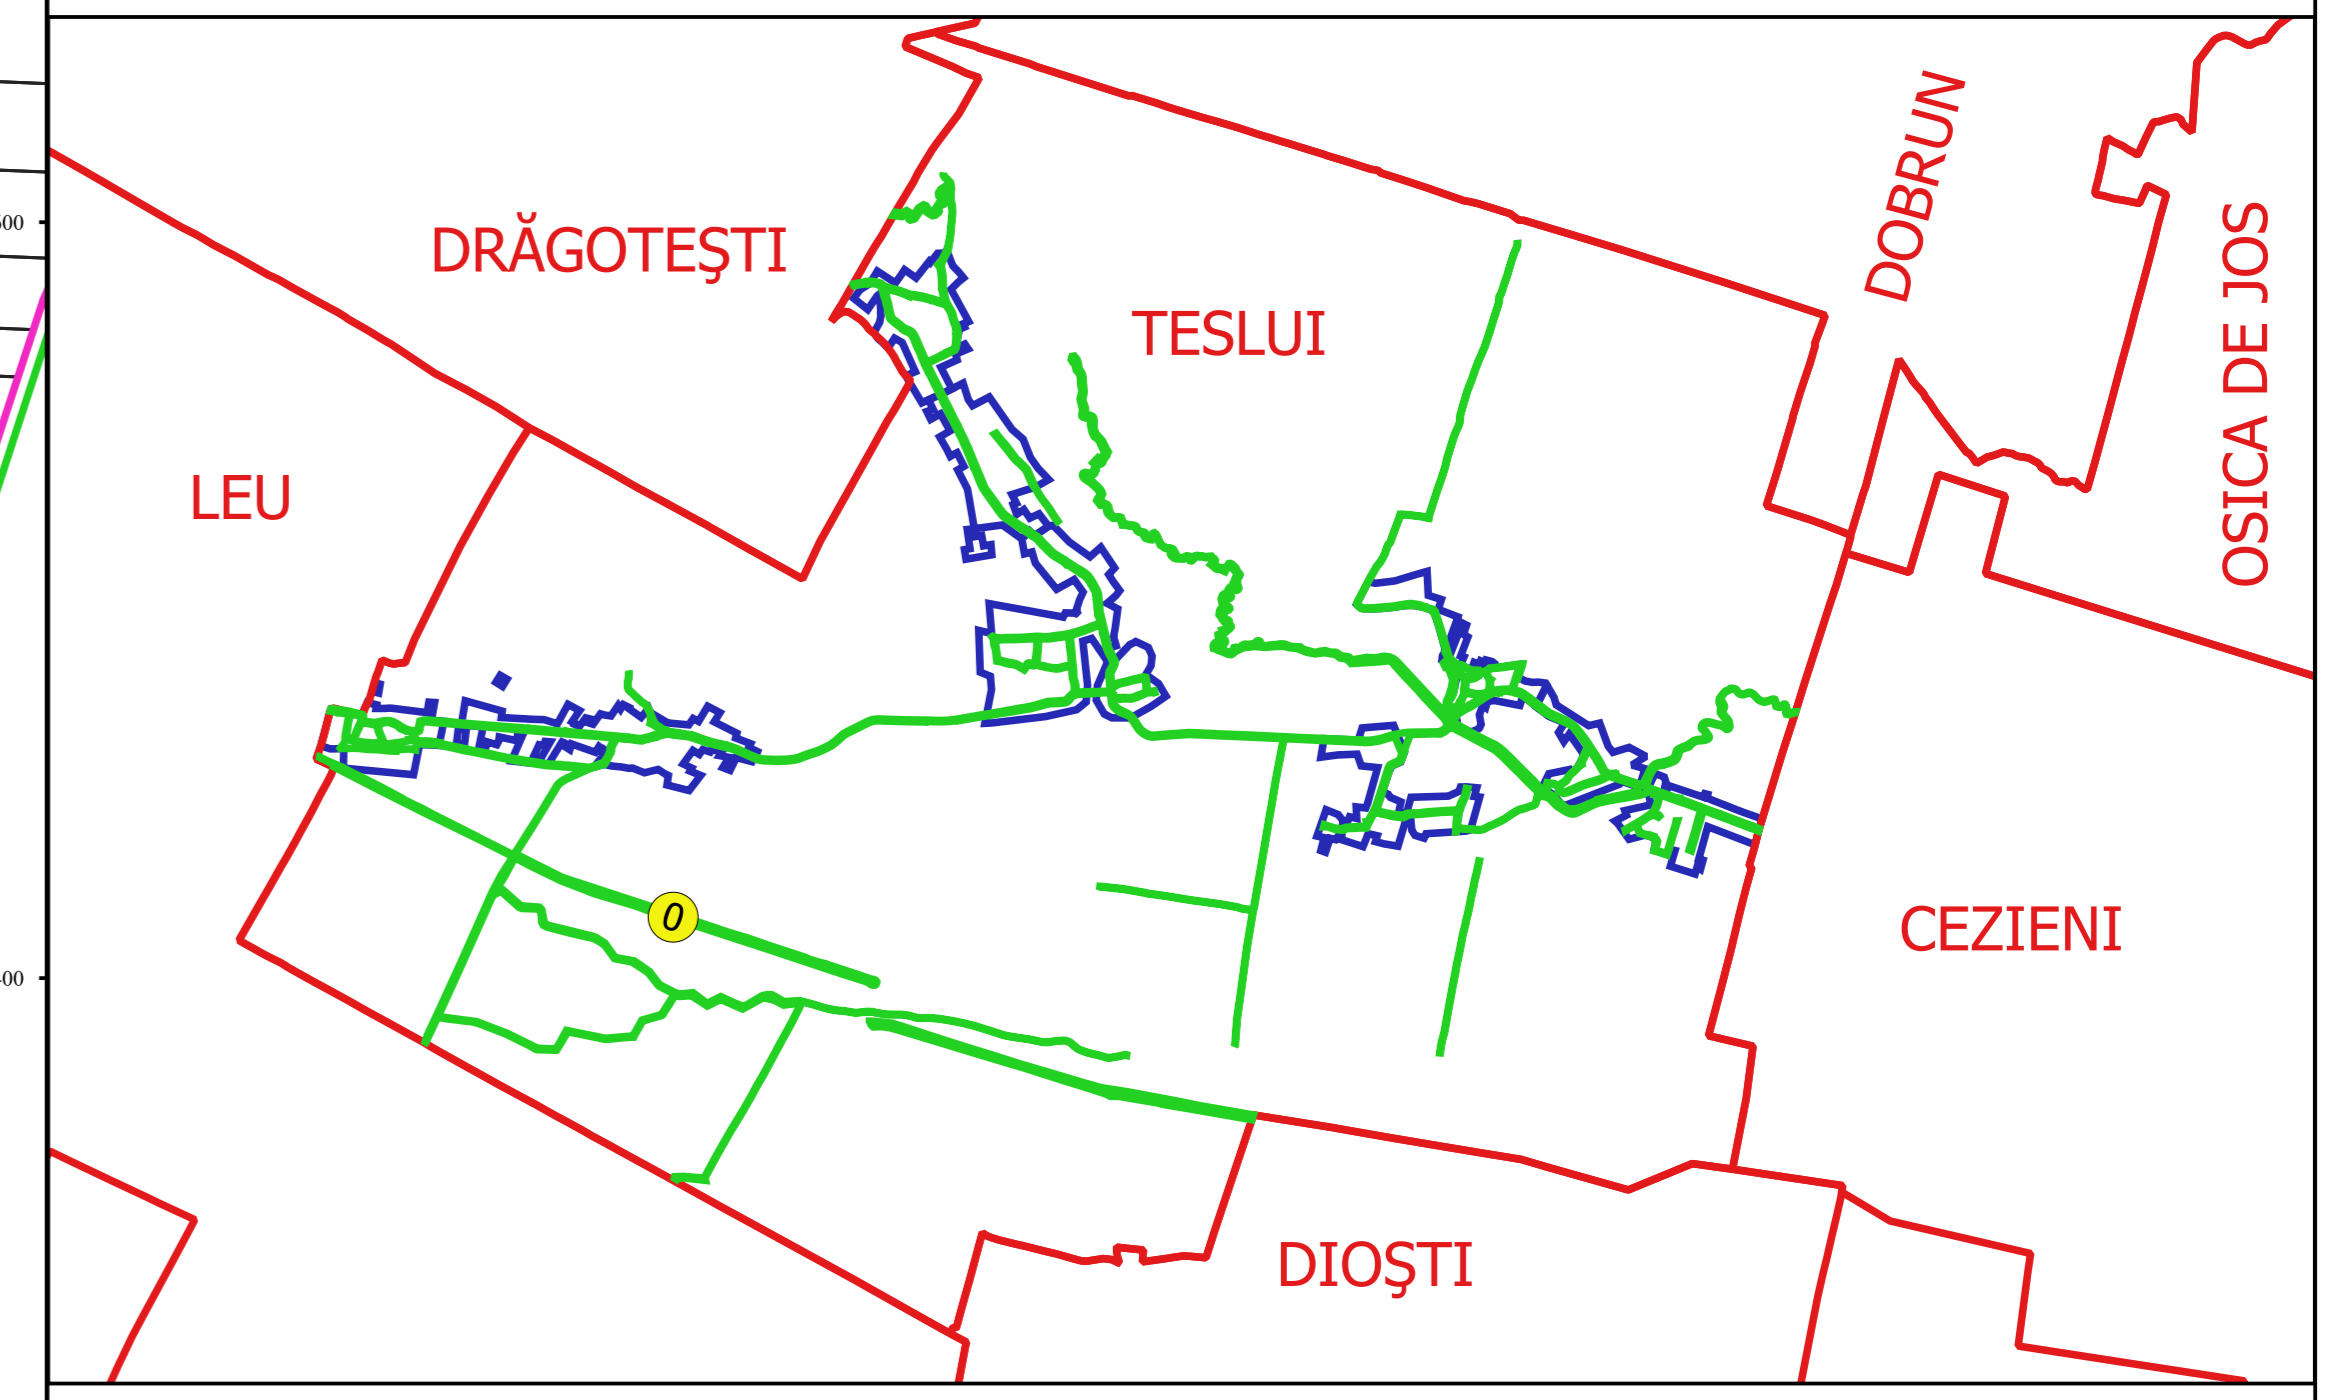

**PLAN CADASTRAL**  
**JUDEȚ DOLJ, UAT TESLUI**  
**Sectorul Cadastral 0**  
**Spre publicare**  
**Scara 1:2000**  
**Sistem de proiecție "STEREO '70"**  
**- Planșa 22 -**

**Schița de racordare a planșelor**

- Legendă**
- Limită sector
  - Limită UAT
  - Limită intravilan
  - Limită imobil
  - Limită construcții
  - Limită tarla
  - 0 Număr sector
  - 6388 Număr imobil
  - C1 Număr construcții
  - 34 Număr tarla
  - S64 Toponimie

**Schița dispunerii sectorului cadastral**

Proiectant  
 SC. GEODEZIC CADASTRU SRL  
 Nr. 14/100 CONSTANTIN  
 TUDOR  
 BUCUREȘTI