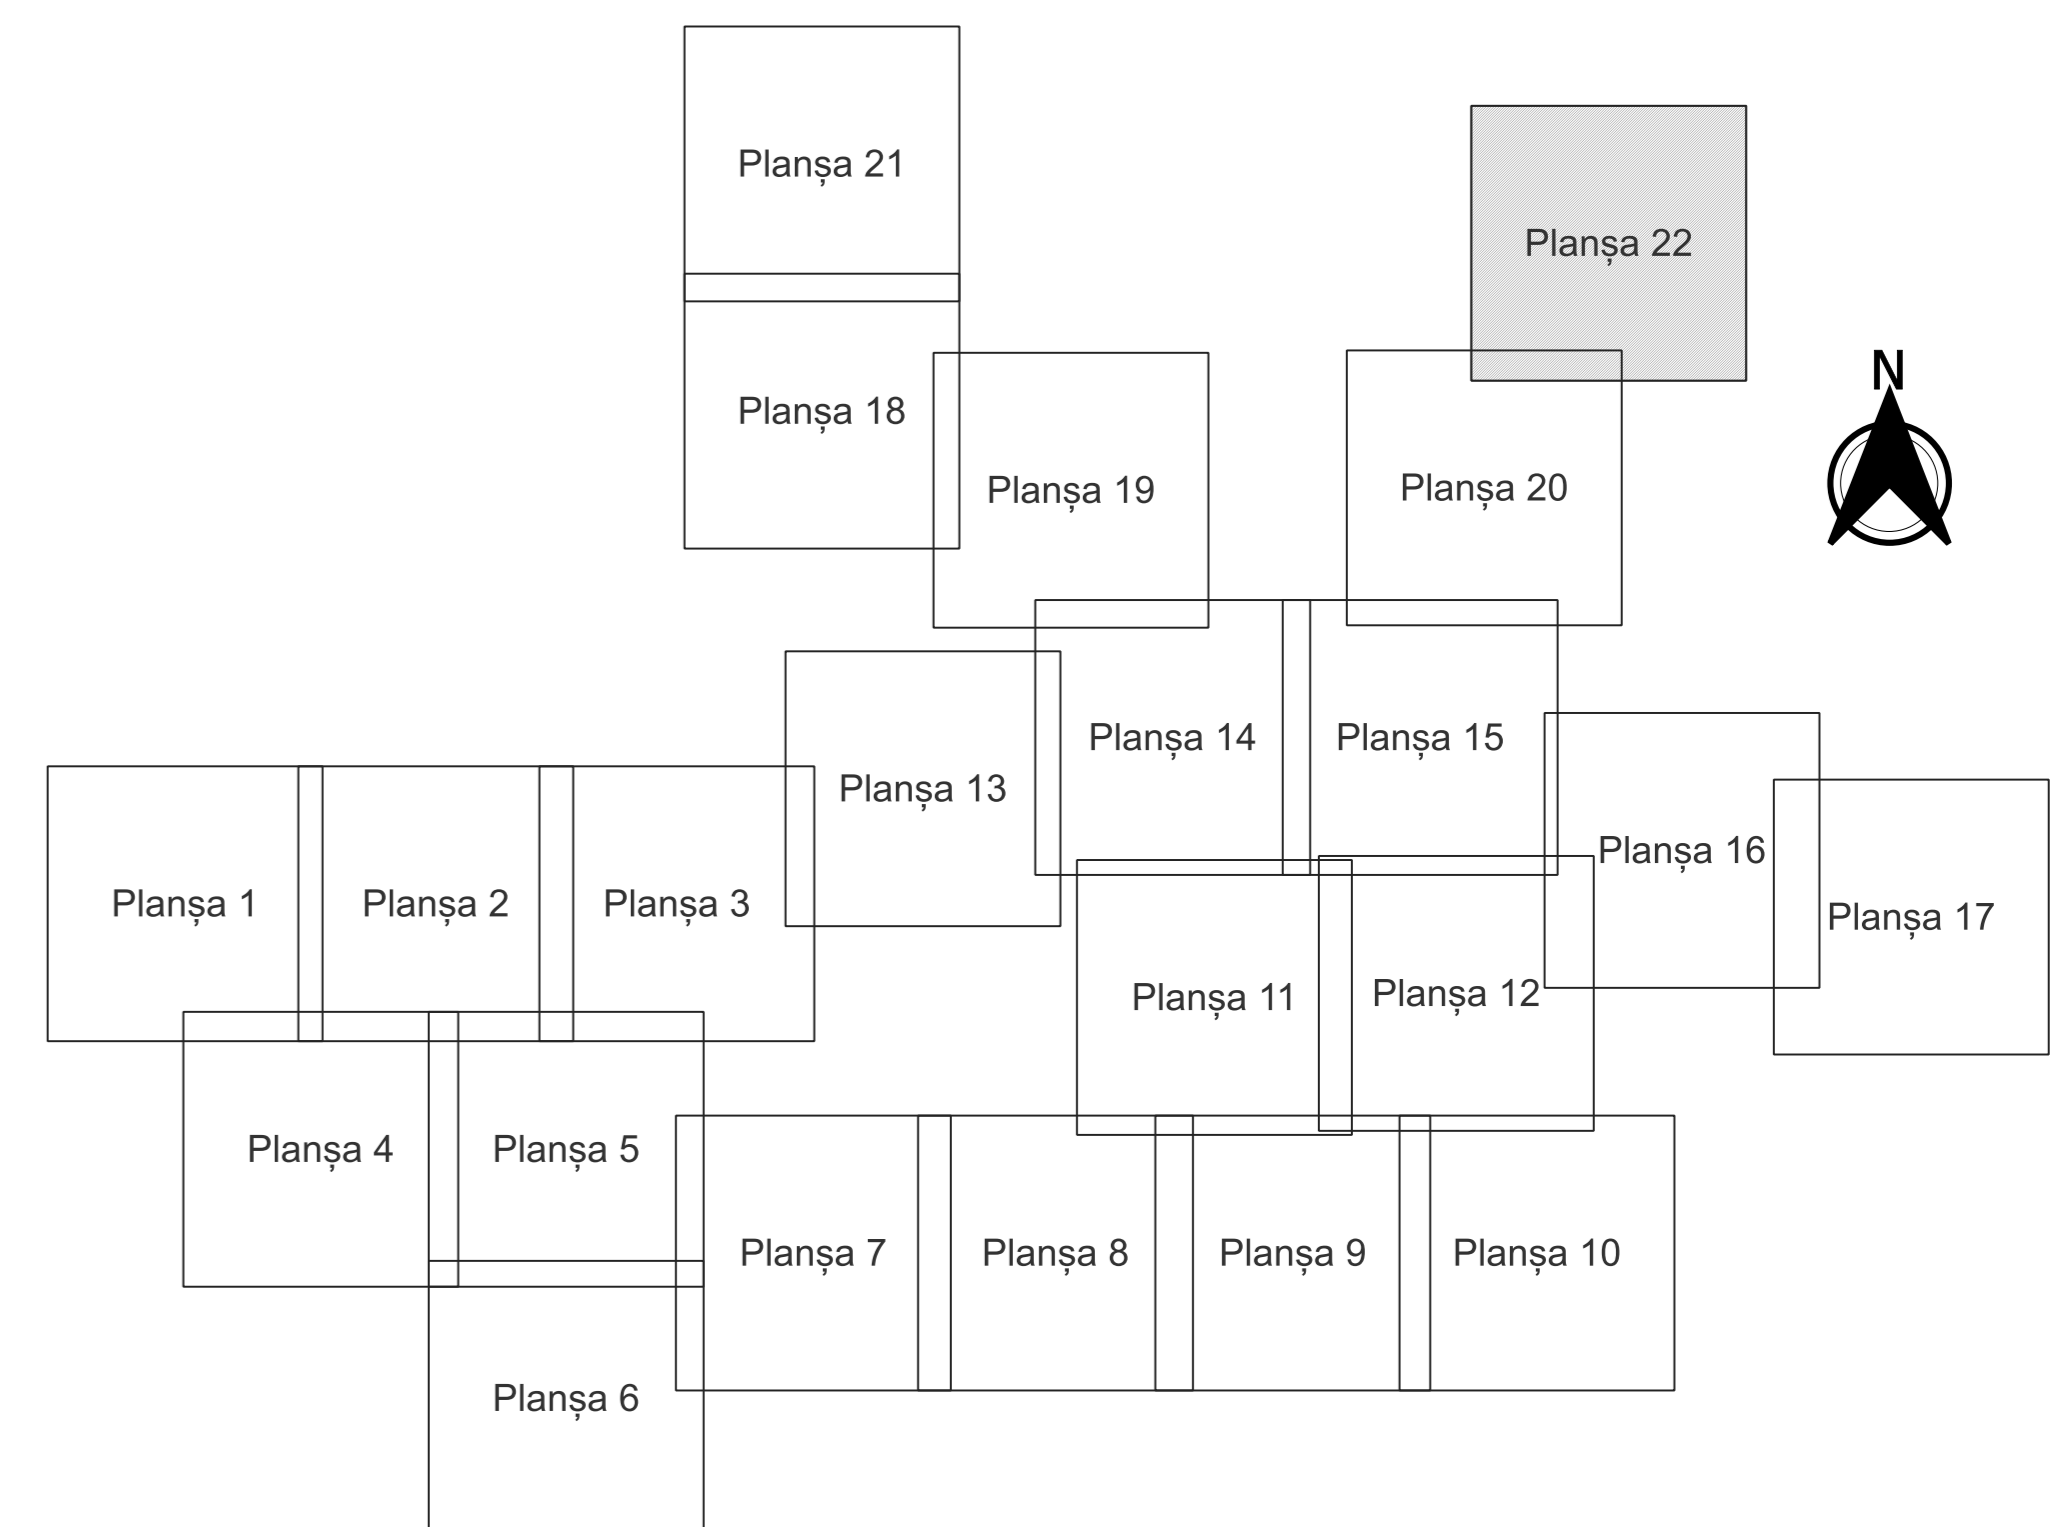

**PLAN CADASTRAL**  
**JUDEȚ DOLJ, UAT TESLUI**  
**Sectorul Cadastral 0**  
**Spre publicare**  
**Scara 1:2000**  
**Sistem de proiecție "STEREO '70"**  
**- Planșa 22 -**

**Schița de racordare a planșelor**

- Legendă**
- Limită sector
  - Limită UAT
  - Limită intravilan
  - Limită imobil
  - Limită construcții
  - Limită tarla
  - 0 Număr sector
  - 6388 Număr imobil
  - C1 Număr construcții
  - 34 Număr tarla
  - S64 Toponimie

**Schița dispunerii sectorului cadastral**

Proiectant  
 SC. GEODEZIC CADASTRU SRL  
 Nr. 14/100 CONSTANTIN  
 TUDOR  
 BUCUREȘTI