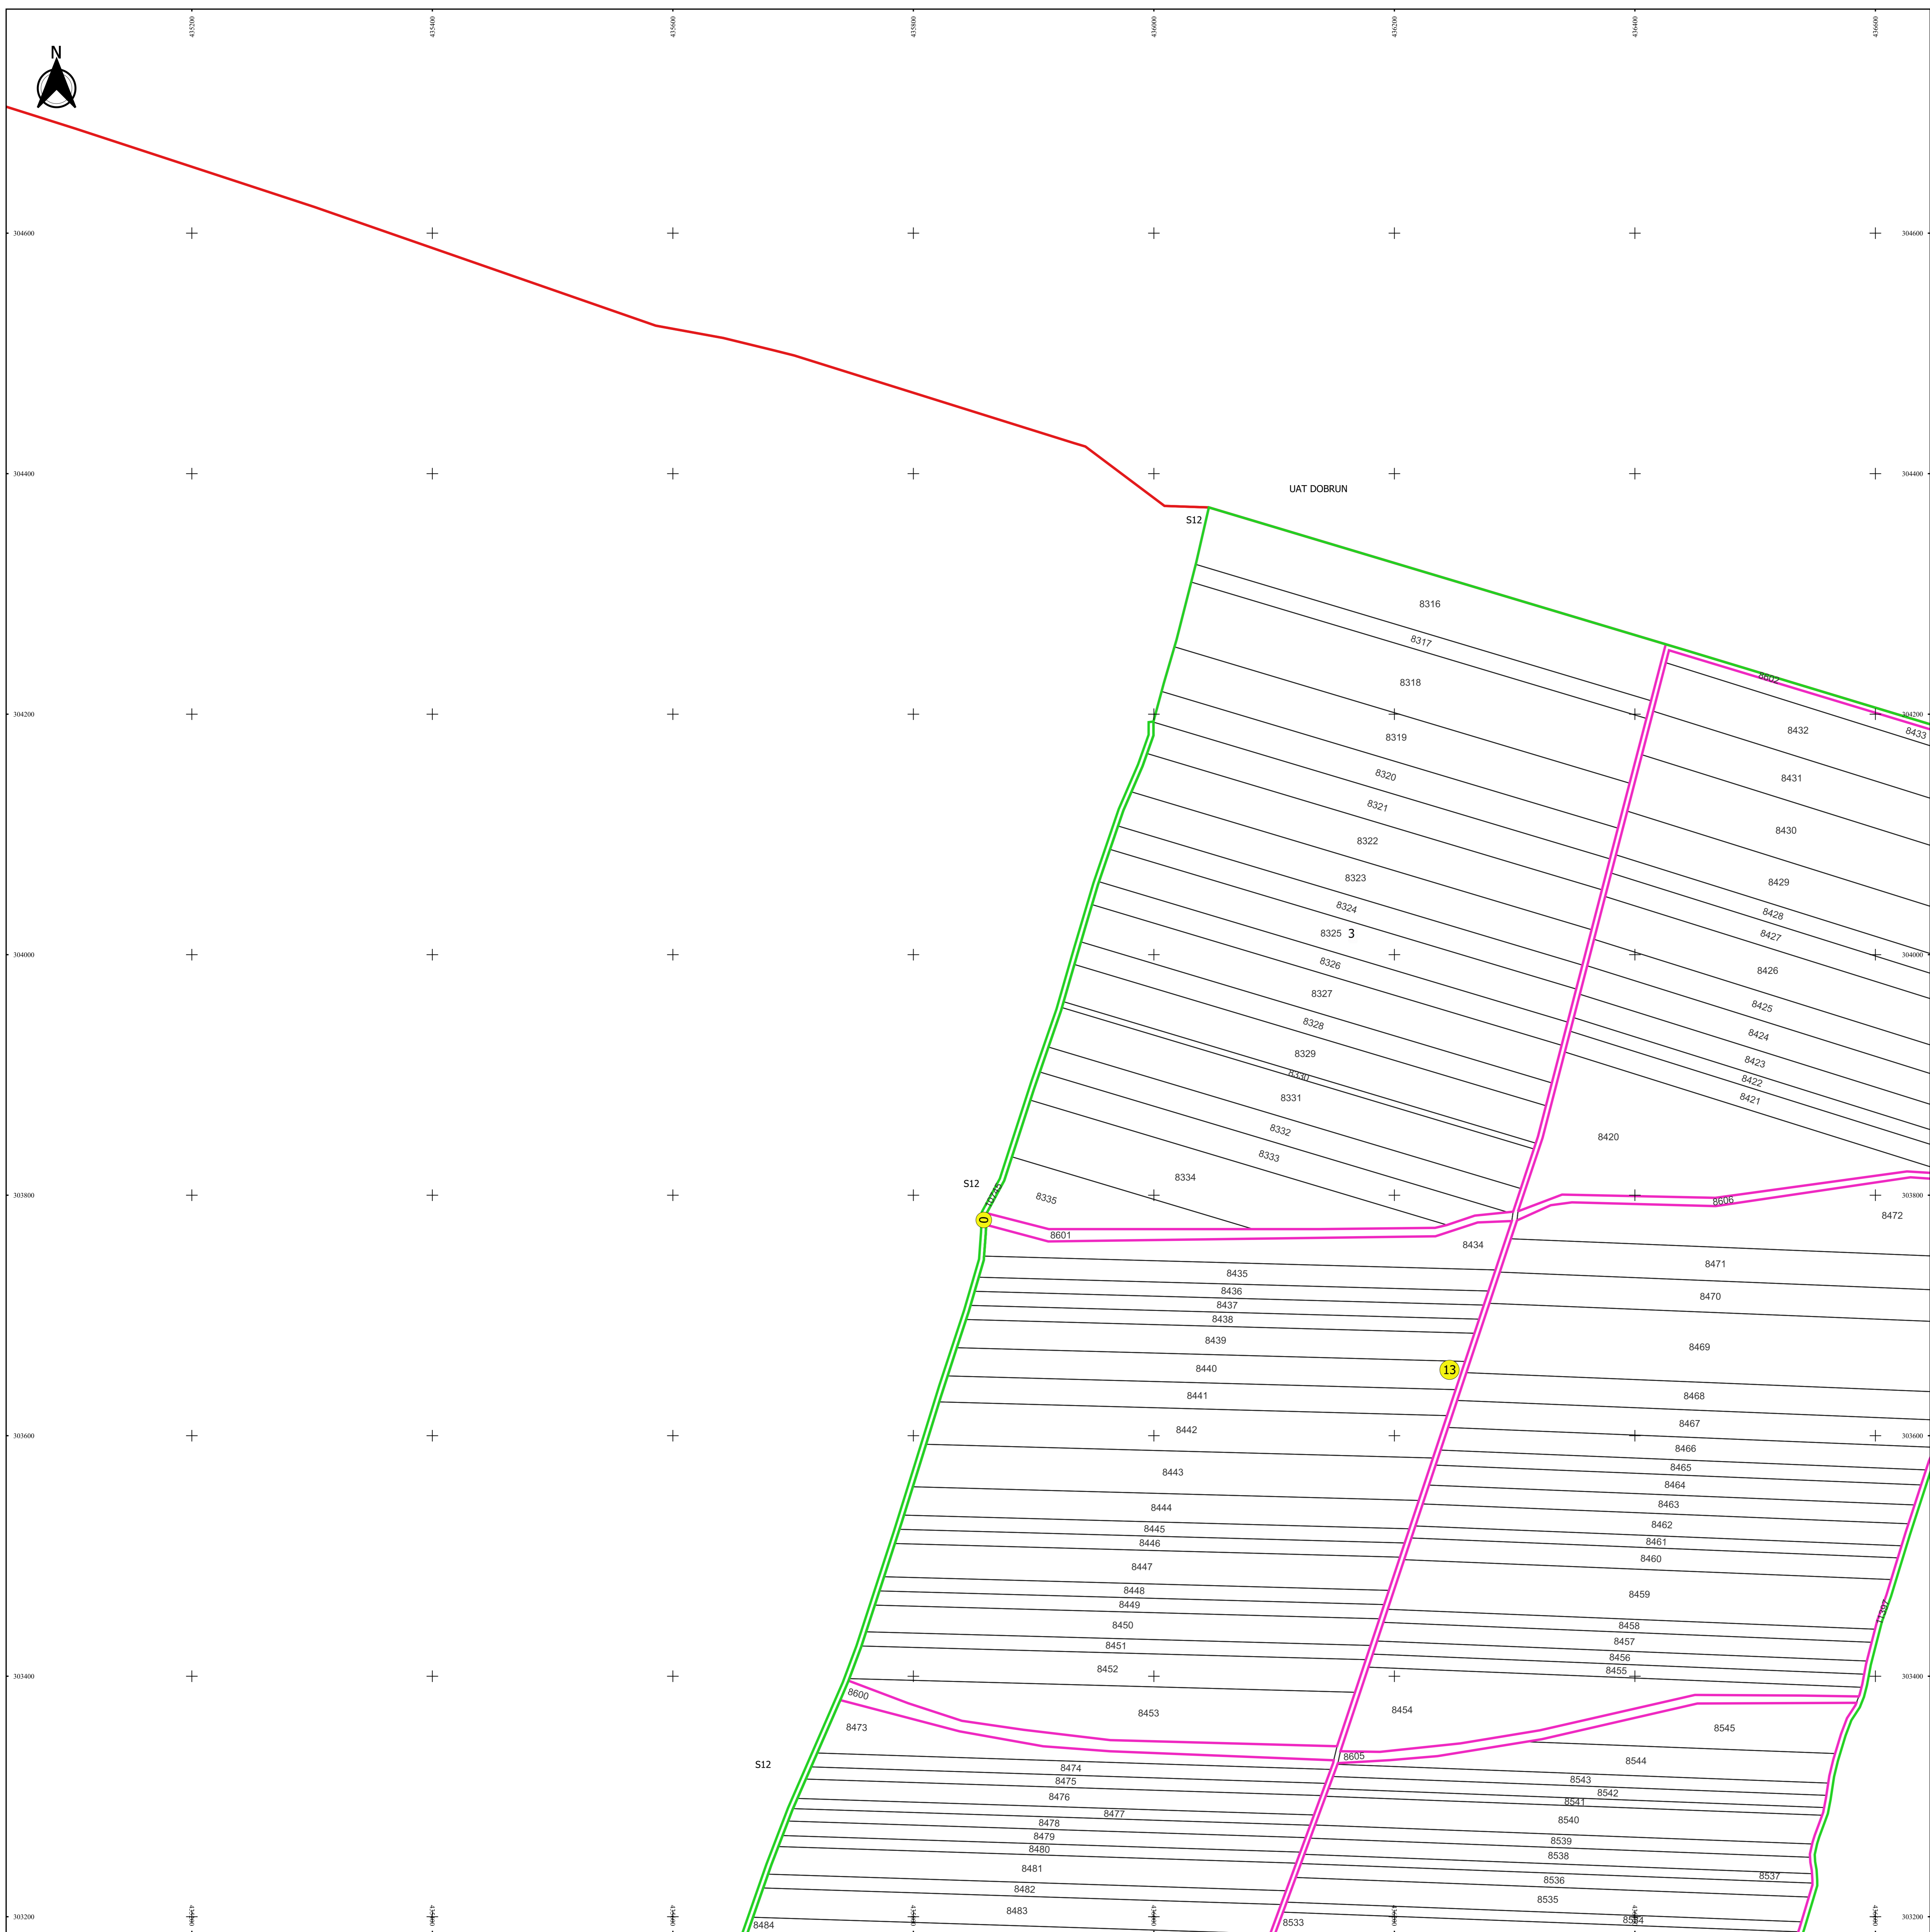

**PLAN CADASTRAL**  
**JUDEȚ DOLJ, UAT TESLUI**  
**Sectorul Cadastral 0**  
**Spre publicare**  
**Scara 1:2000**  
**Sistem de proiecție "STEREO '70"**  
**- Planșa 22 -**

**Schița de racordare a planșelor**

- Legendă**
- Limită sector
  - Limită UAT
  - Limită intravilan
  - Limită imobil
  - Limită construcții
  - Limită tarla
  - 0 Număr sector
  - 6388 Număr imobil
  - C1 Număr construcții
  - 34 Număr tarla
  - S64 Toponimie

**Schița dispunerii sectorului cadastral**

Proiectant  
 SC. GEODEZIC CADASTRU SRL  
 Nr. 14/100 CONSTANTIN  
 TUDOR  
 BUCUREȘTI