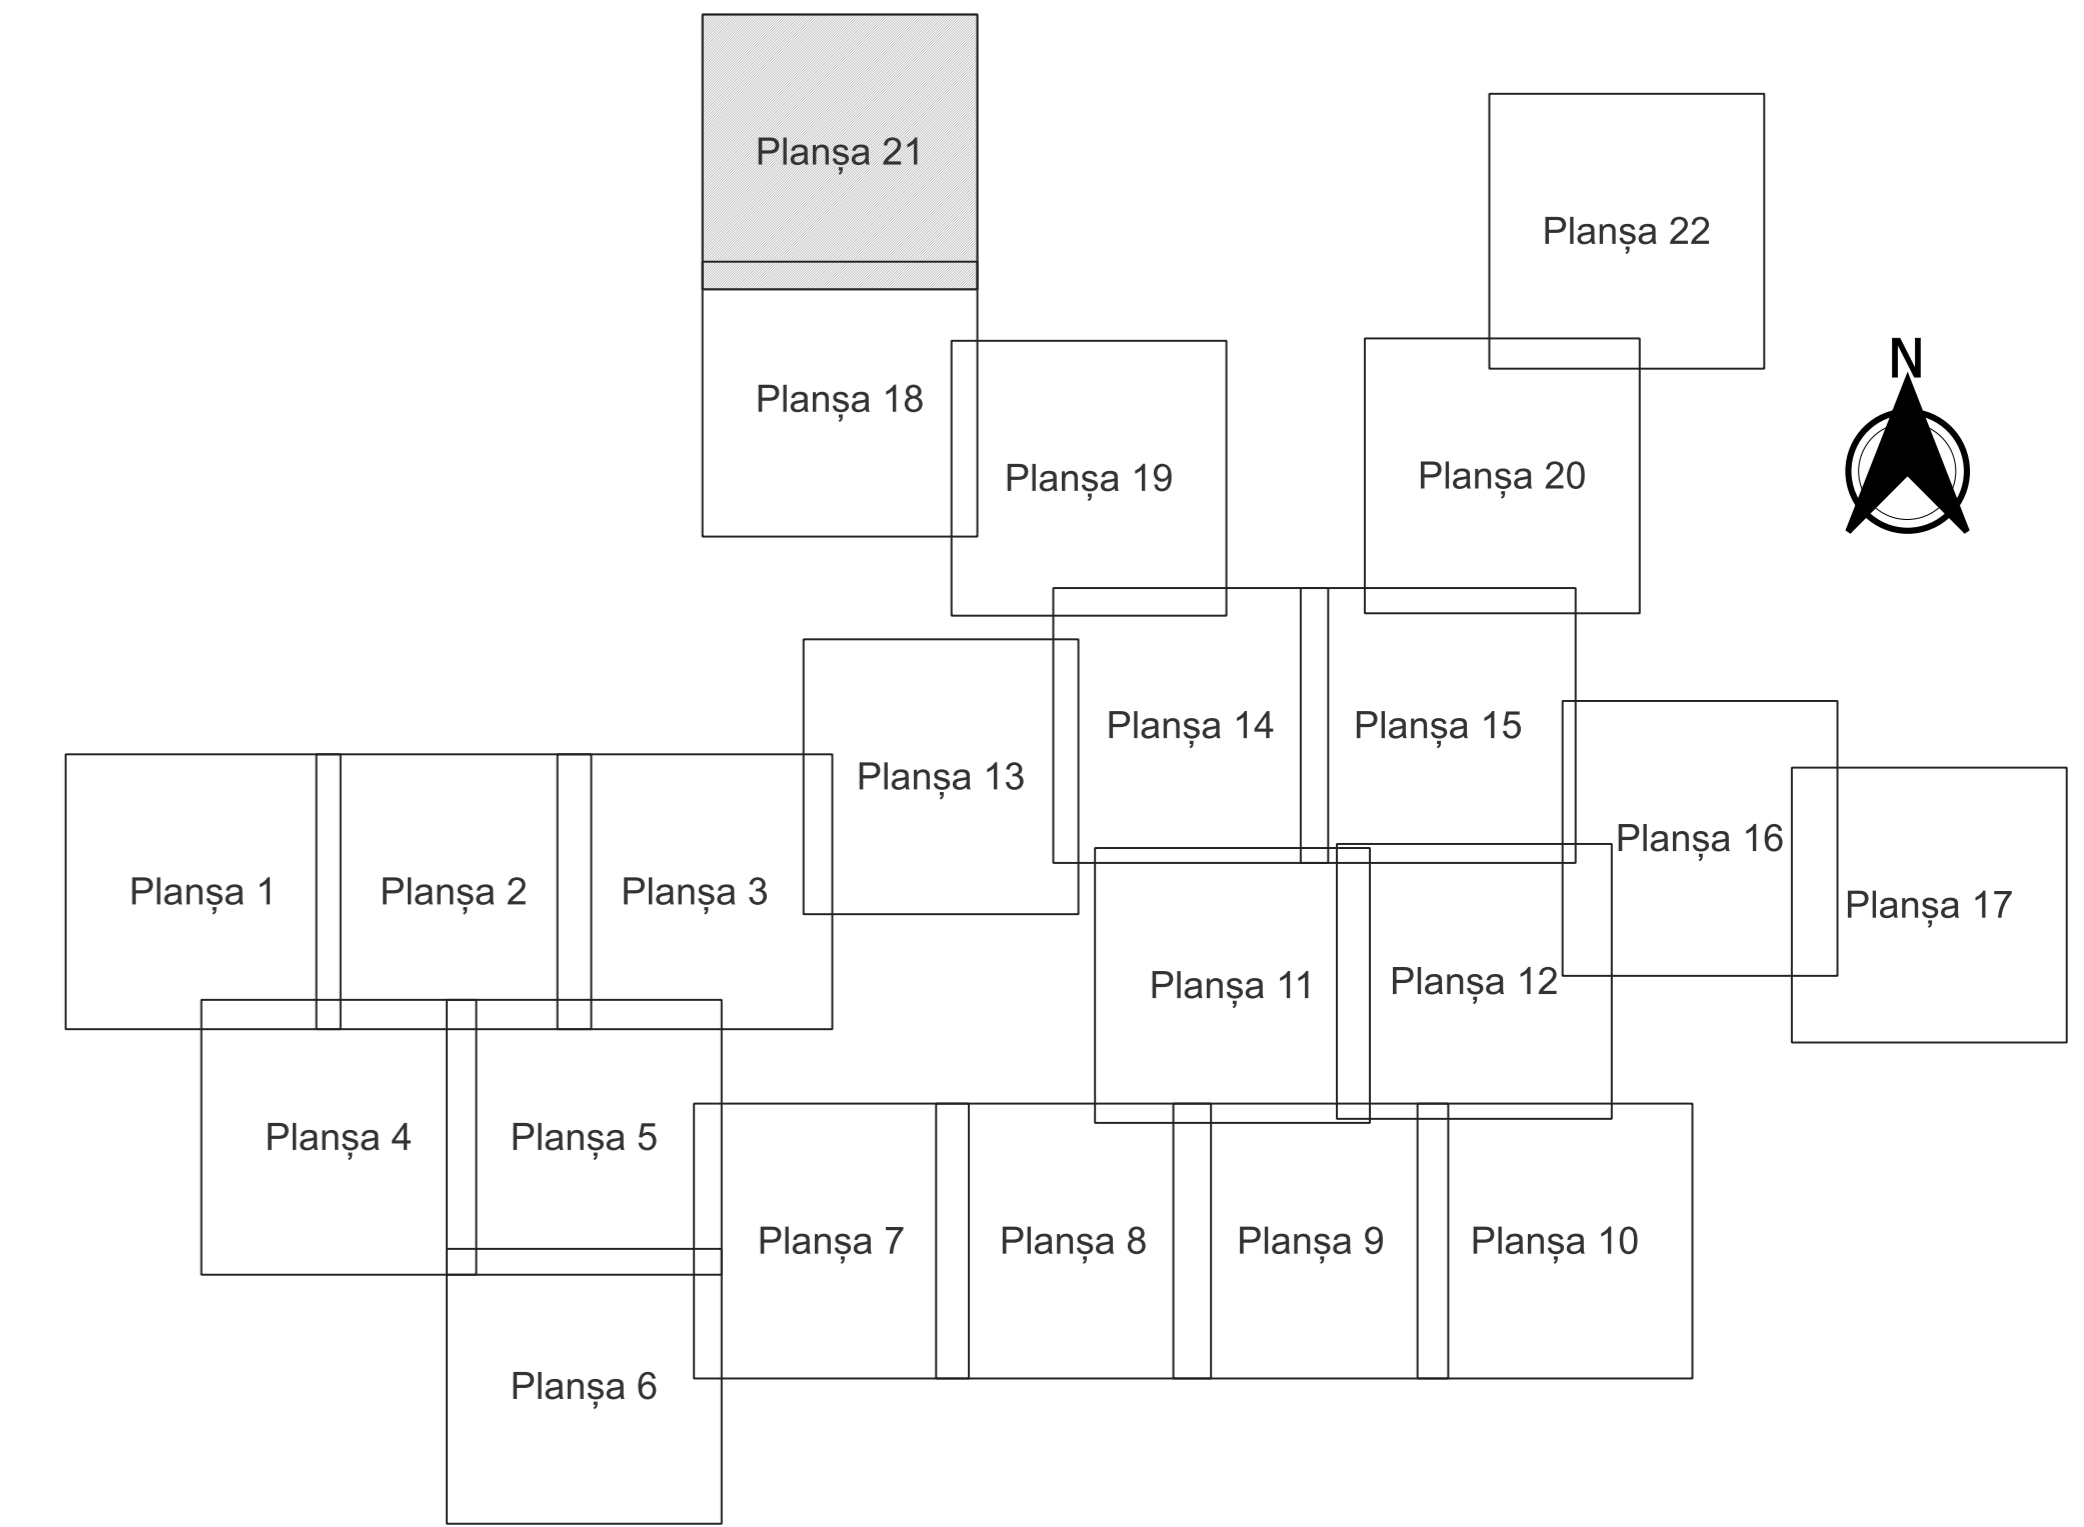

PLAN CADASTRAL
JUDEȚ DOLJ, UAT TESLUI
Sectorul Cadastral 0
Spre publicare
Scara 1:2000
Sistem de proiecție "STEREO '70"
- Planșa 21 -

Schița de racordare a planșelor

Legendă

- Limită sector
- Limită UAT
- Limită intravilan
- Limită imobil
- Limită construcții
- Limită tarla
- ⓪ Număr sector
- 6388 Număr imobil
- c1 Număr construcții
- 34 Număr tarla
- S64 Toponimie

Schița dispunerii sectorului cadastral