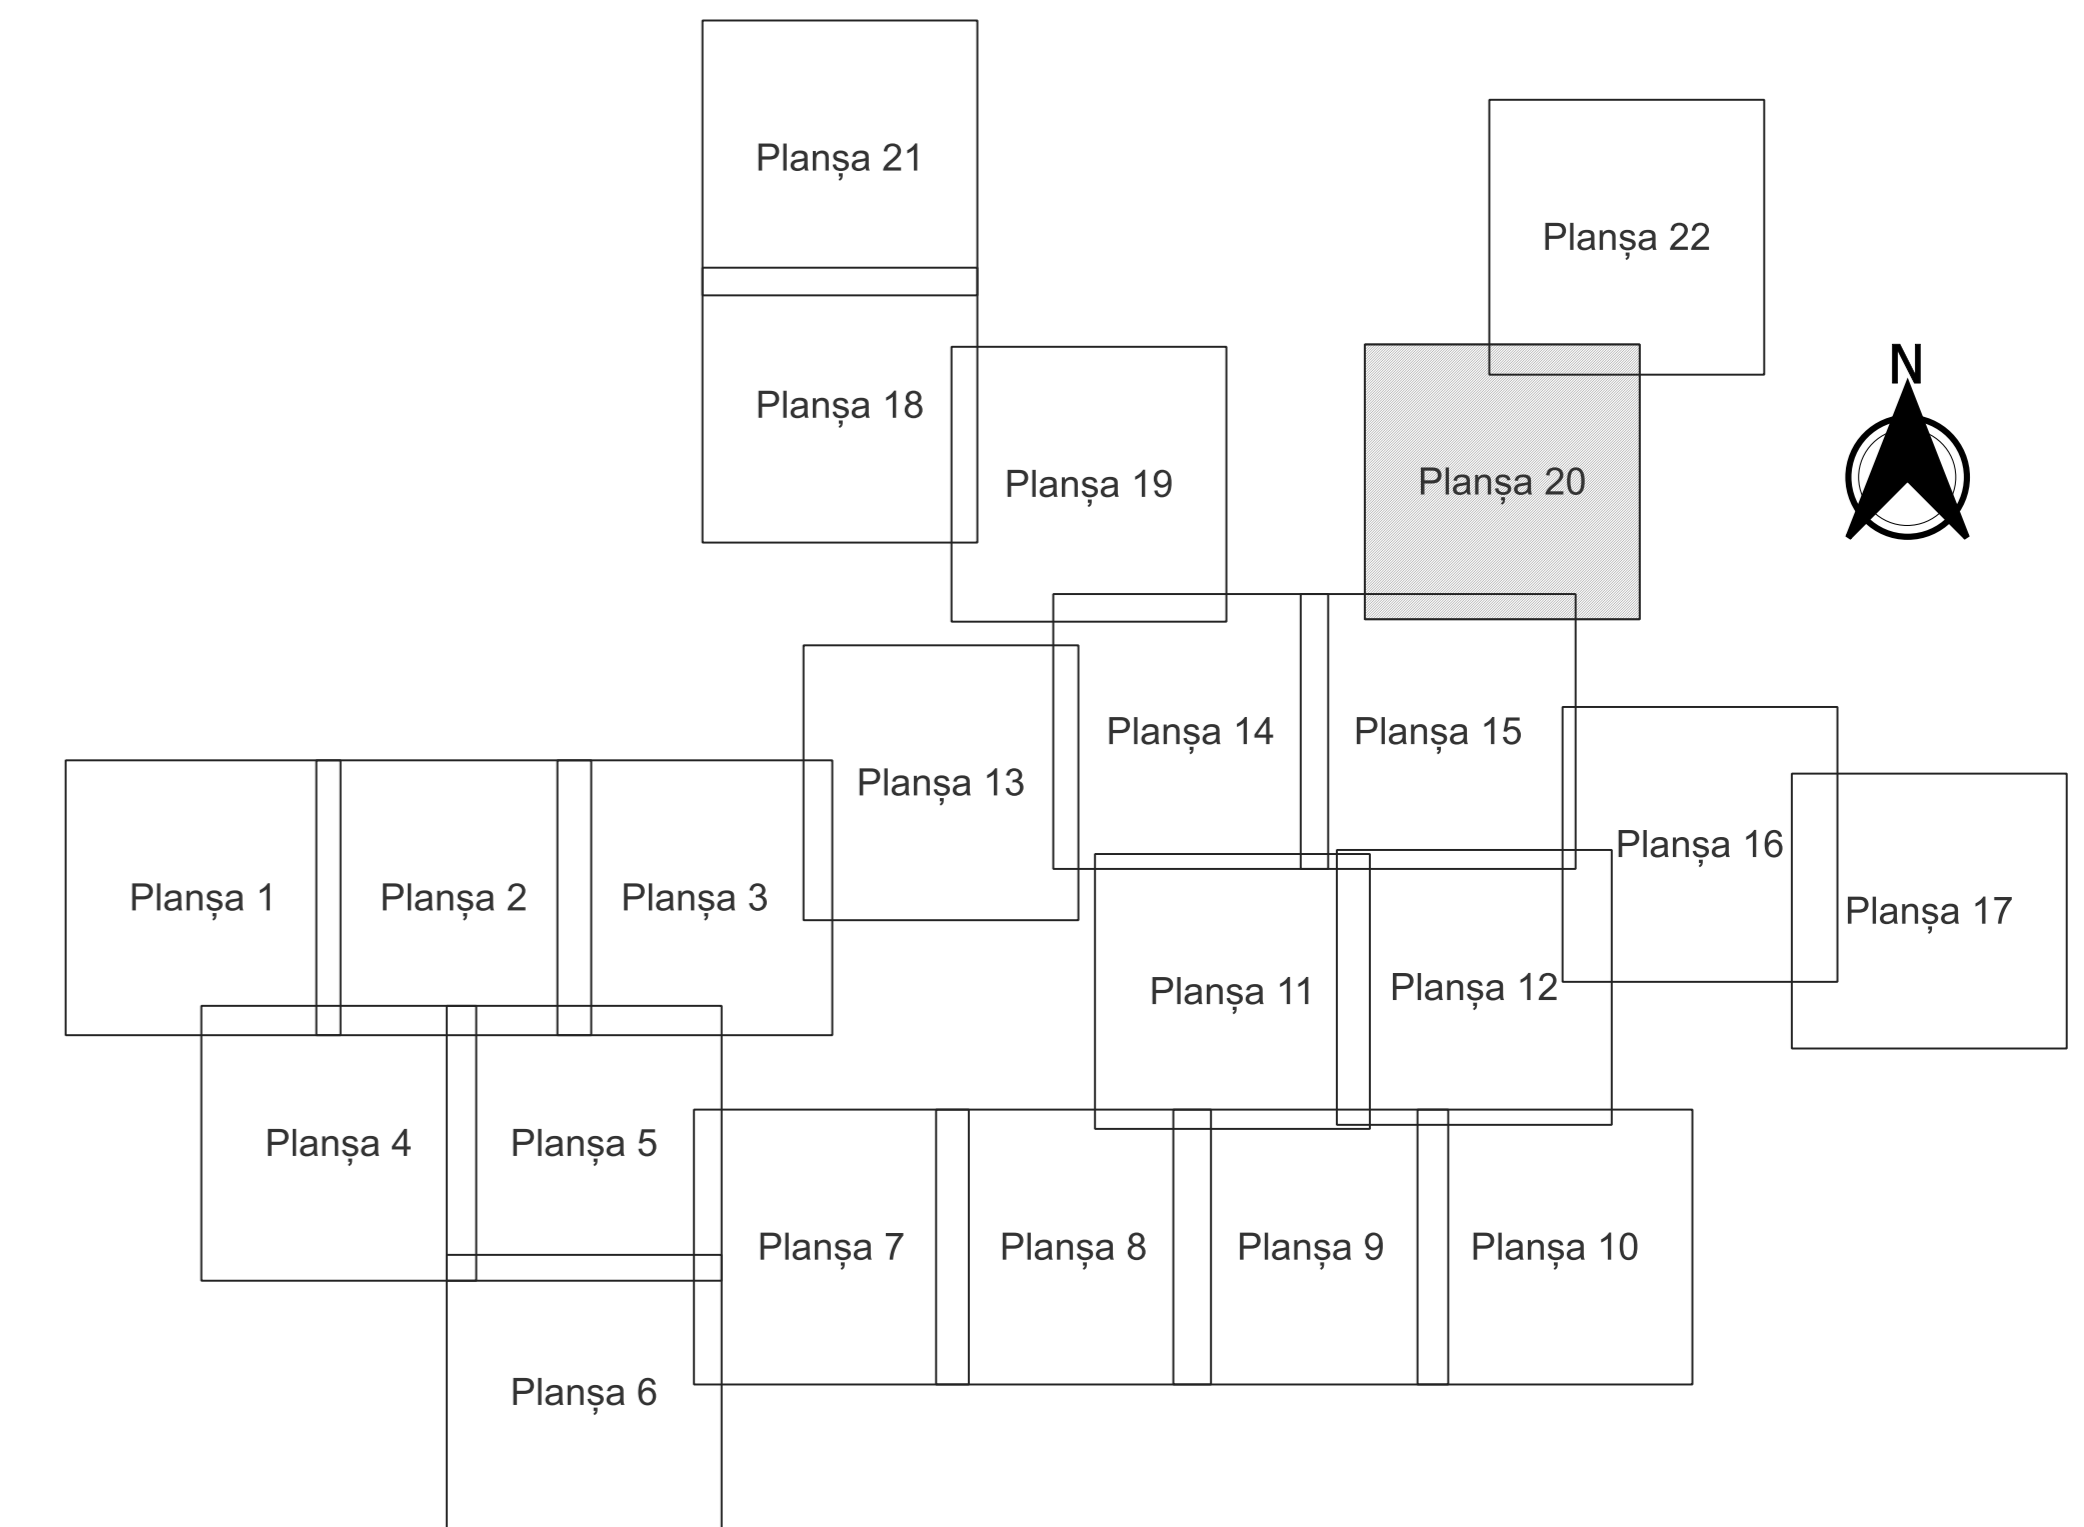

PLAN CADASTRAL
JUDEȚ DOLJ, UAT TESLUI
Sectorul Cadastral 0
Spre publicare
Scara 1:2000
Sistem de proiecție "STEREO '70"
- Planșa 20 -

Schița de racordare a planșelor

Legendă

- Limită sector
- Limită UAT
- Limită intravilan
- Limită imobil
- Limită construcții
- Limită tarla
- 0 Număr sector
- 6388 Număr imobil
- C1 Număr construcții
- 34 Număr tarla
- S64 Toponimie

Schița dispunerii sectorului cadastral