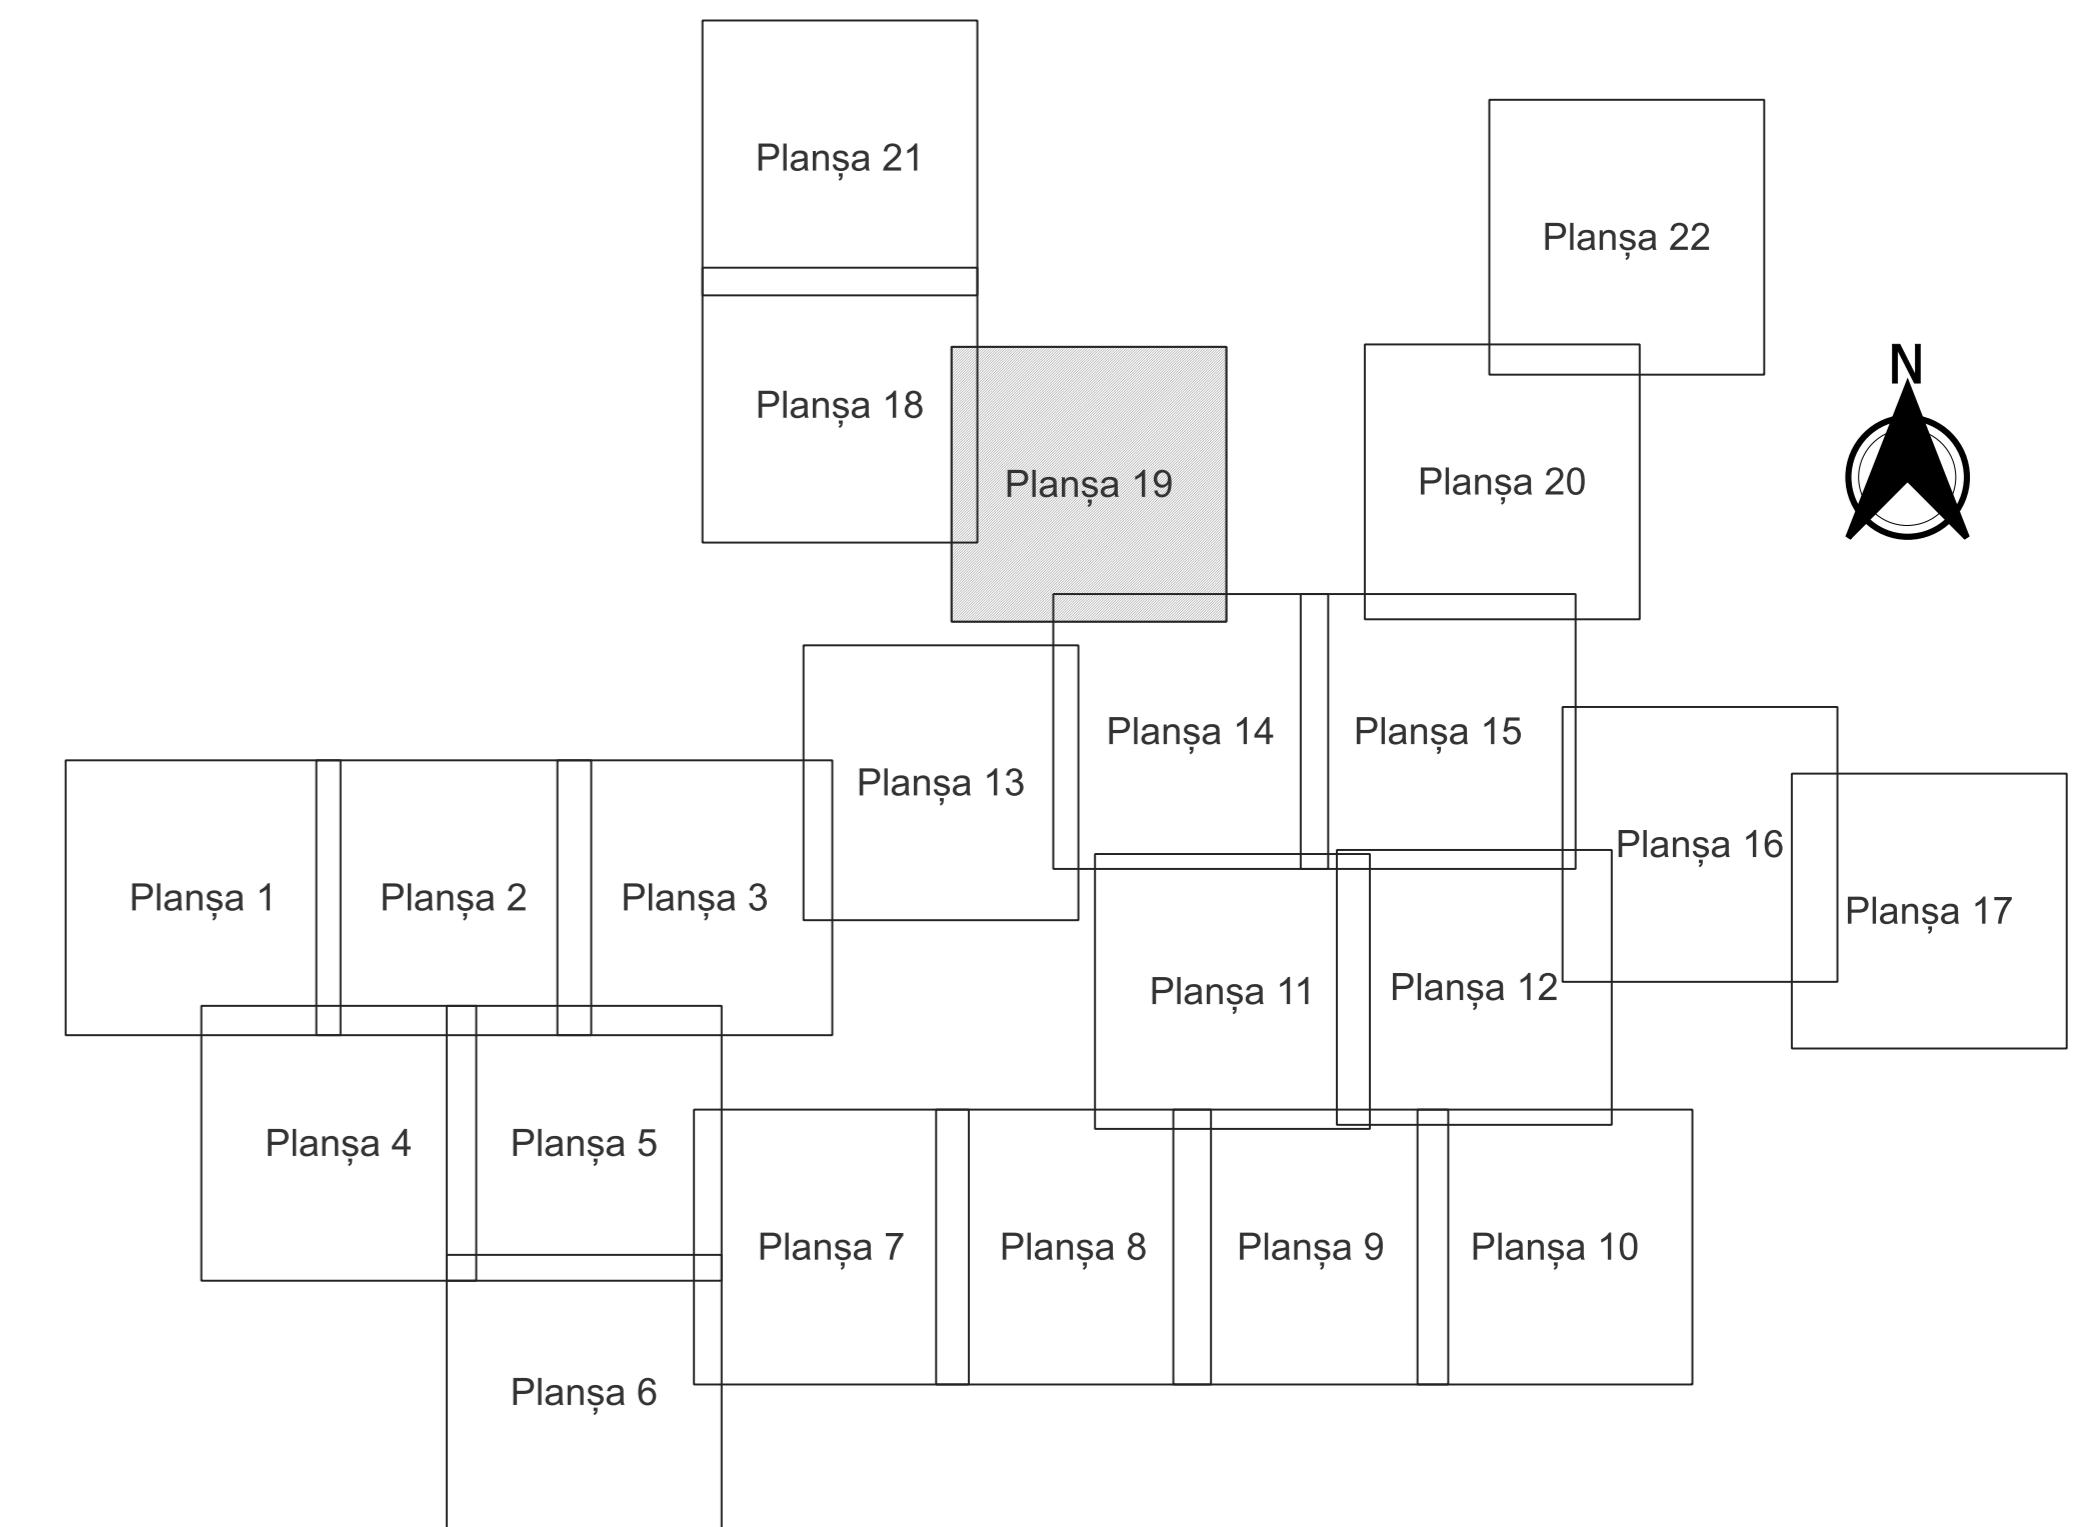

PLAN CADASTRAL
JUDEȚ DOLJ, UAT TESLUI
Sectorul Cadastral 0
Spre publicare
Scara 1:2000
Sistem de proiecție "STEREO '70"
- Planșa 19 -

Schița de racordare a planșelor

- Legendă**
- Limită sector
 - Limită UAT
 - Limită intravilan
 - Limită imobil
 - Limită construcții
 - Limită tarla
 - 0 Număr sector
 - 6388 Număr imobil
 - C1 Număr construcții
 - 34 Număr tarla
 - S64 Toponimie

Schița dispunerii sectorului cadastral