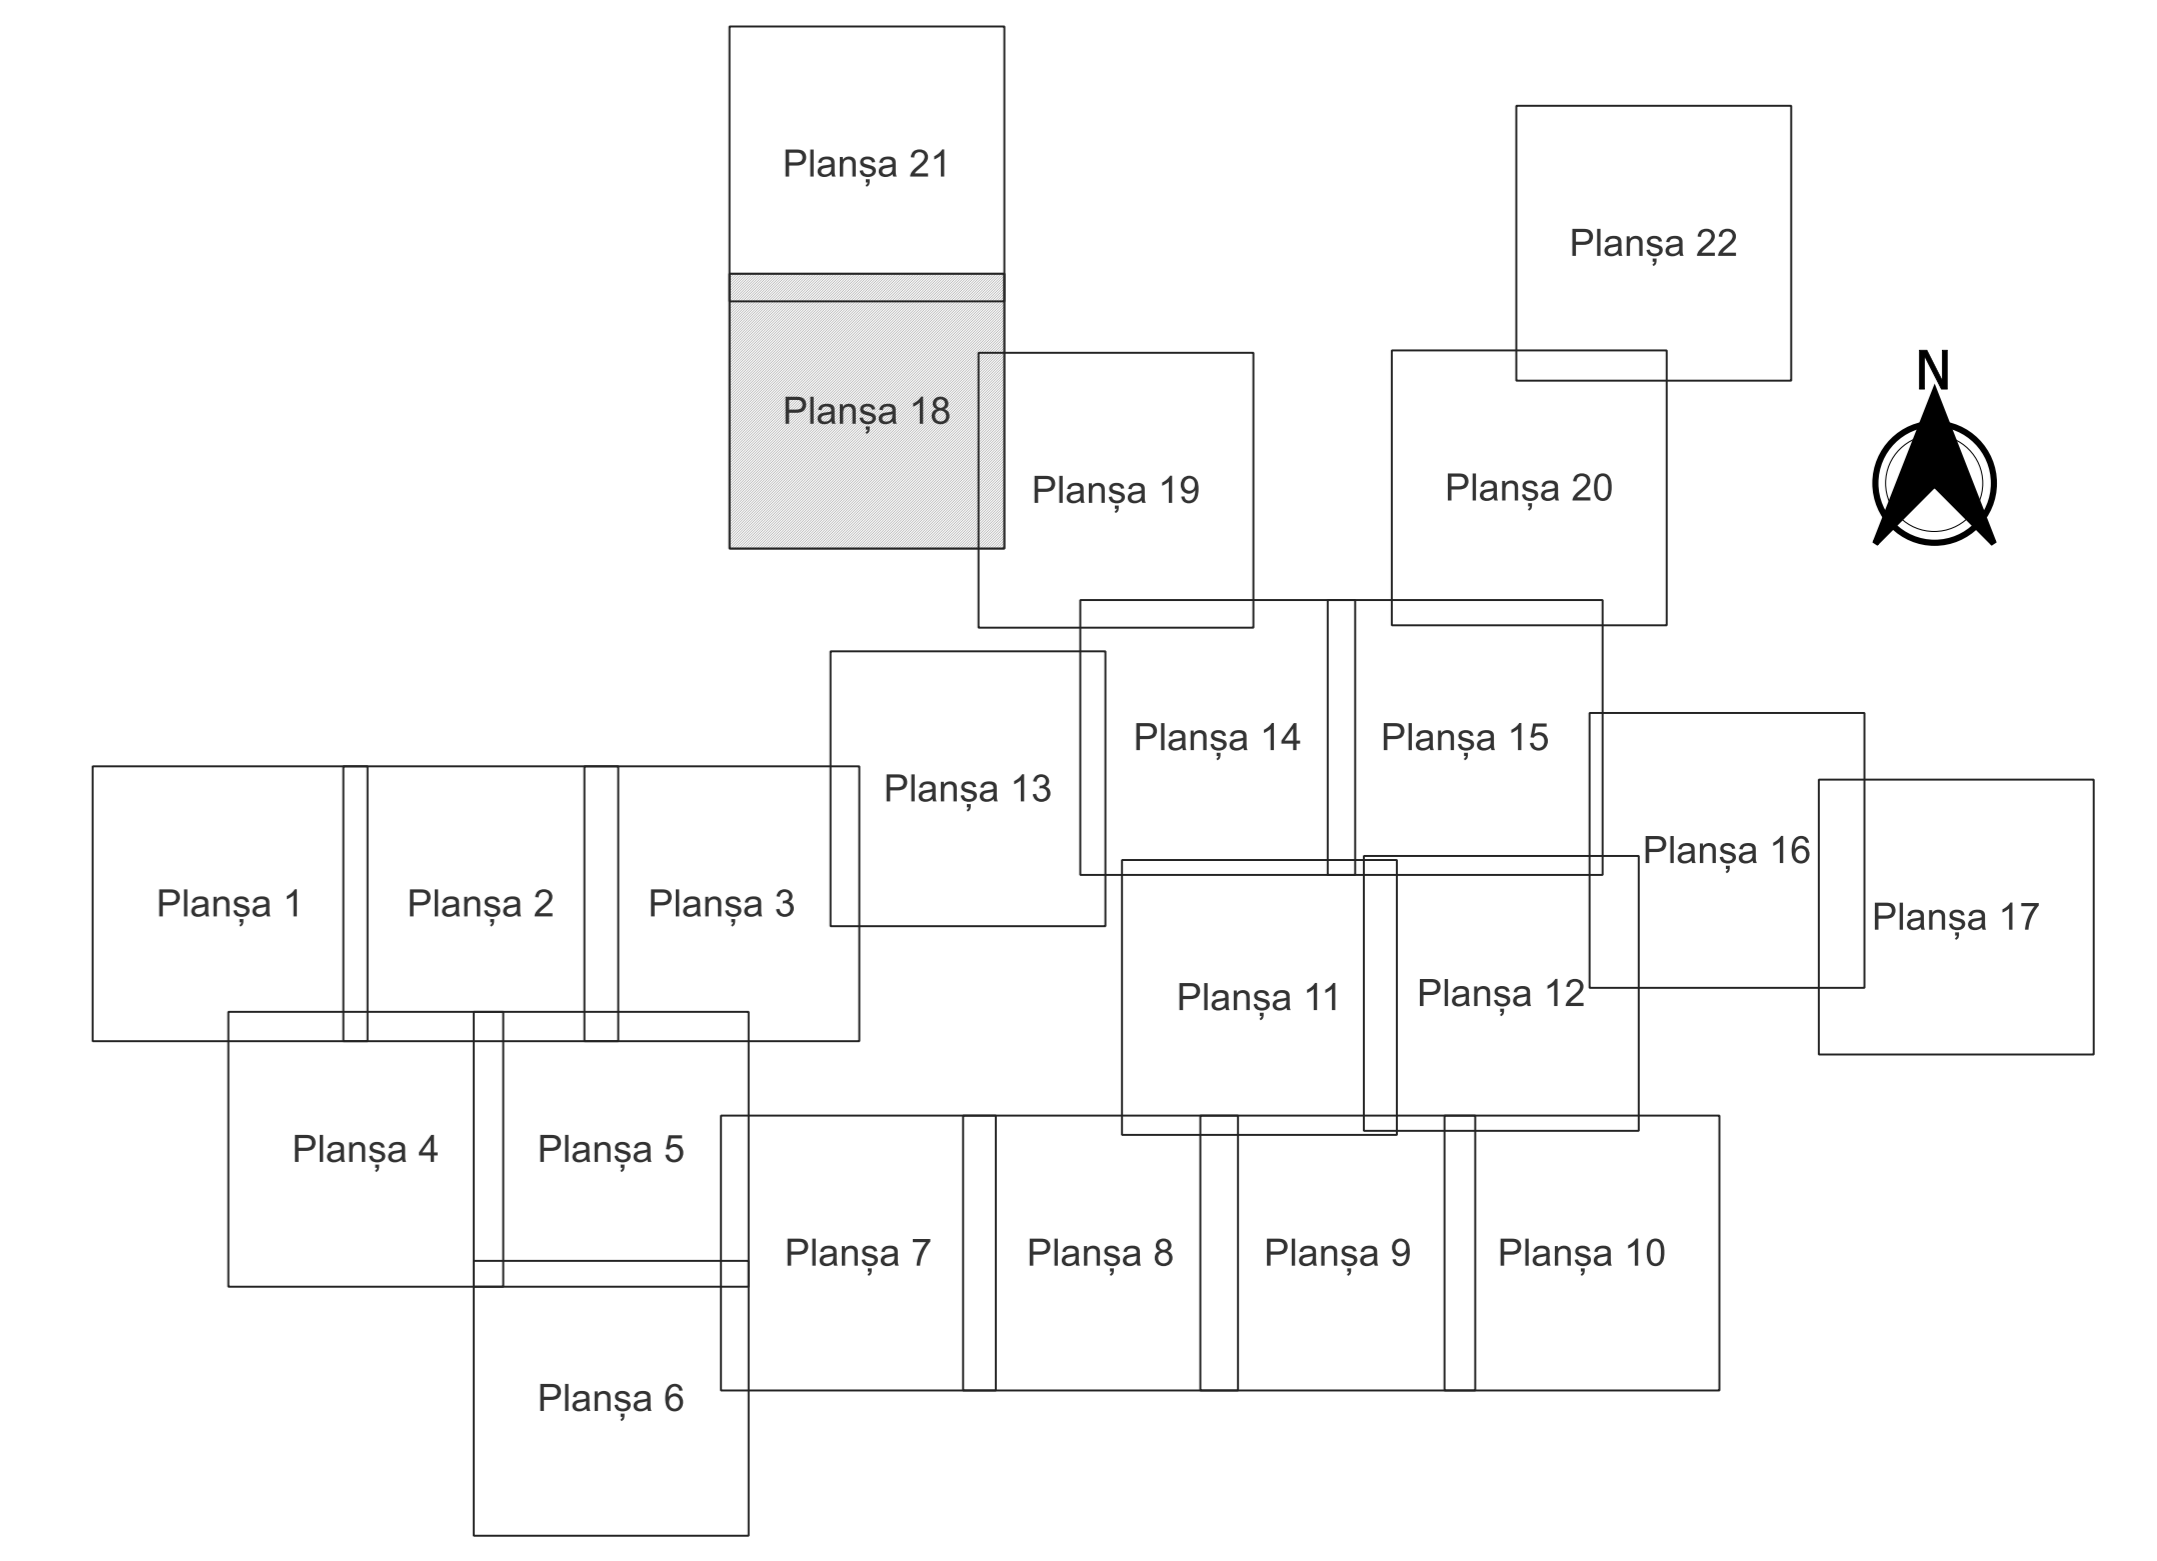

PLAN CADASTRAL
JUDEȚ DOLJ, UAT TESLUI
Sectorul Cadastral 0
Spre publicare
Scara 1:2000
Sistem de proiecție "STEREO '70"
- Planșa 18 -

Schița de racordare a planșelor

- Legendă**
- Limită sector
 - Limită UAT
 - Limită intravilan
 - Limită imobil
 - Limită construcții
 - Limită tarla
 - 0 Număr sector
 - 6388 Număr imobil
 - C1 Număr construcții
 - 34 Număr tarla
 - S64 Toponimie

Schița dispunerii sectorului cadastral

Proiectat de: **GEORGHE CĂSTANU SRL**
 Ing. GEORGHE CĂSTANU
 Sesiunea 2014-2015