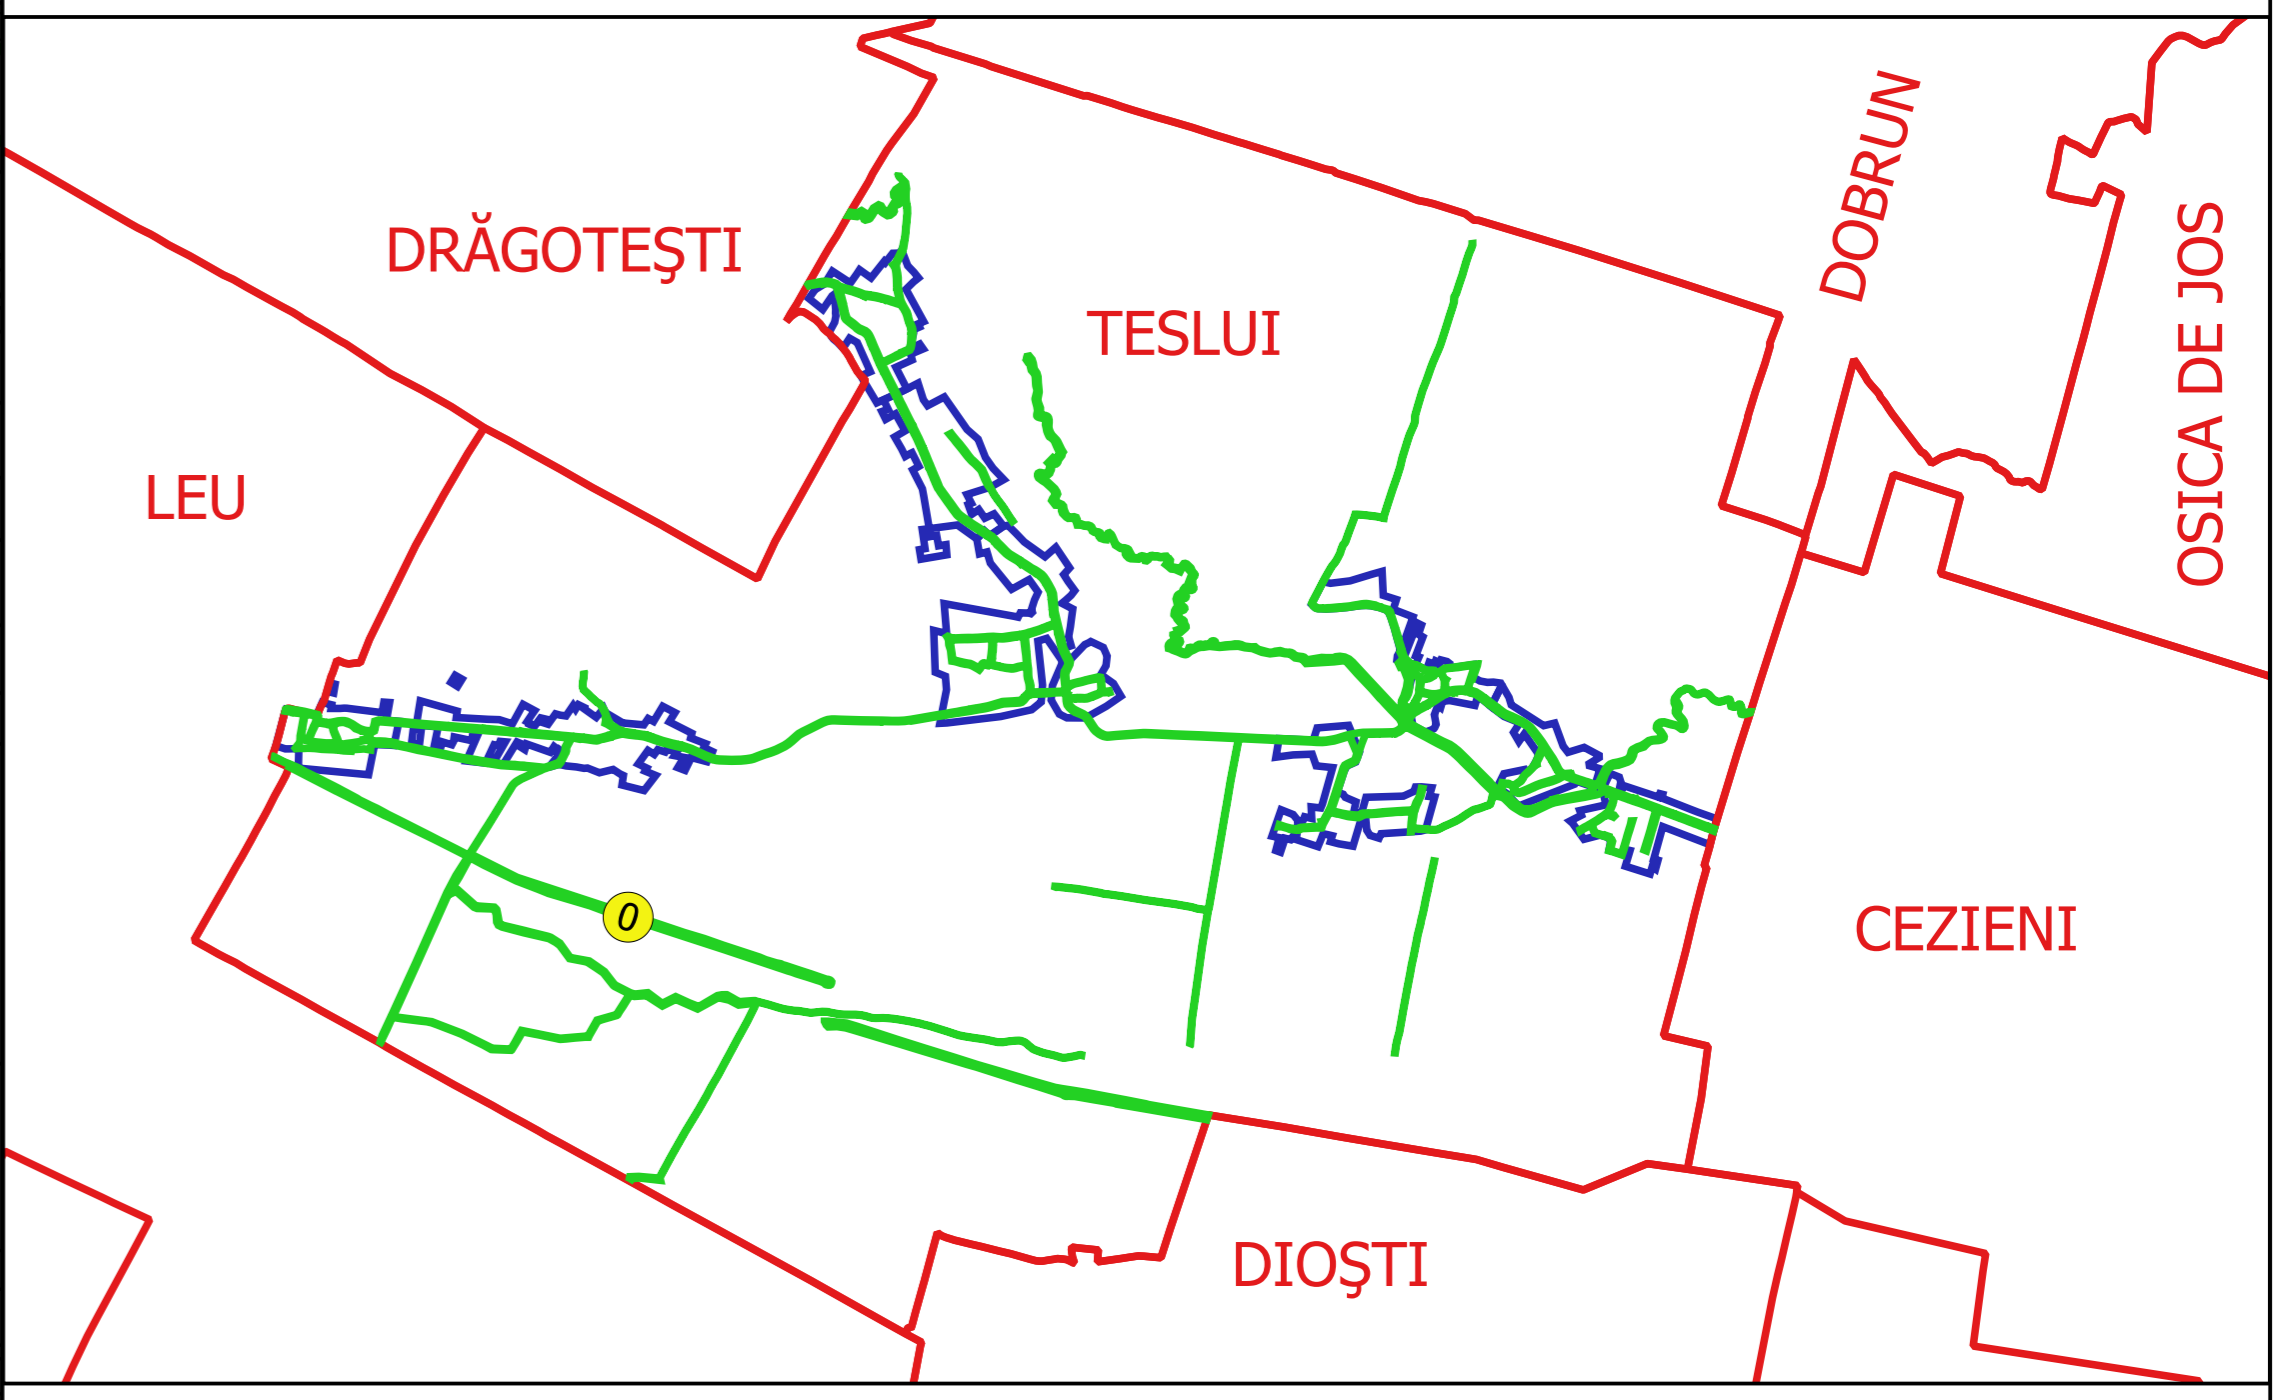

PLAN CADASTRAL
JUDEȚ DOLJ, UAT TESLUI
Sectorul Cadastral 0
Spre publicare
Scara 1:2000
Sistem de proiecție "STEREO '70"
- Planșa 18 -

Schița de racordare a planșelor

- Legendă**
- Limită sector
 - Limită UAT
 - Limită intravilan
 - Limită imobil
 - Limită construcții
 - Limită tarla
 - 0 Număr sector
 - 6388 Număr imobil
 - C1 Număr construcții
 - 34 Număr tarla
 - S64 Toponimie

Schița dispunerii sectorului cadastral

Proiectat de: **GEORGHE CĂSTANU SRL**
 Ing. GEORGHE CĂSTANU
 Sesiunea 2014-2015