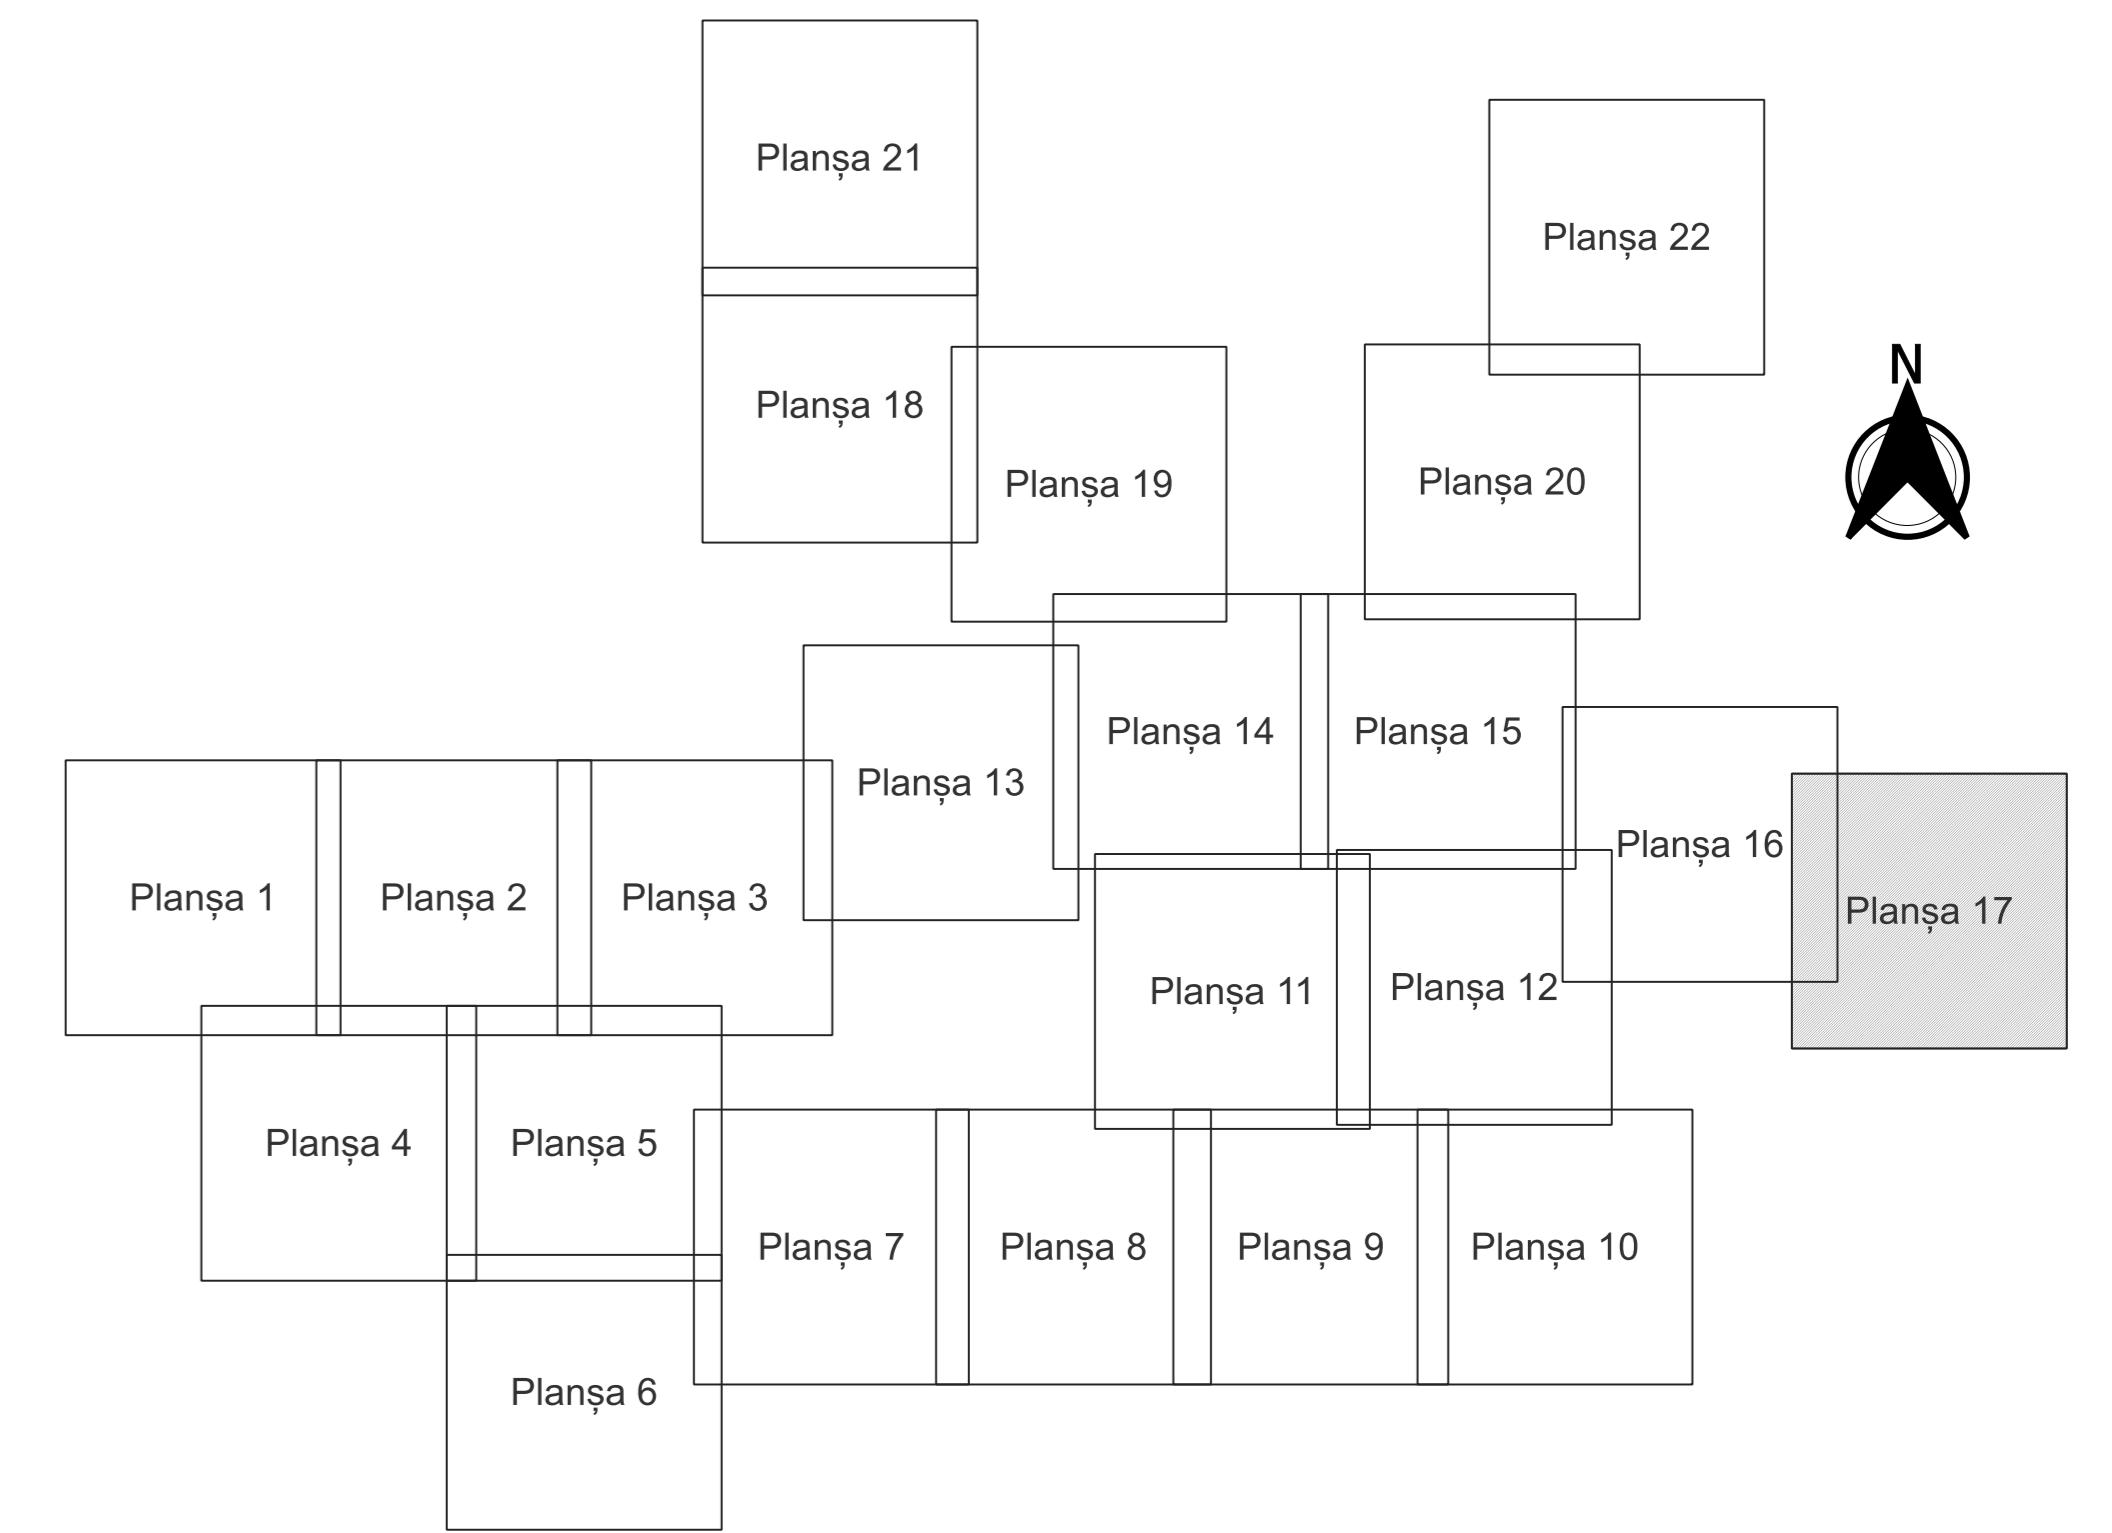

**PLAN CADASTRAL**  
**JUDEȚ DOLJ, UAT TESLUI**  
**Sectorul Cadastral 0**  
**Spre publicare**  
**Scara 1:2000**  
**Sistem de proiecție "STEREO '70"**  
**- Planșa 17 -**

**Schița de racordare a planșelor**

**Legendă**

- Limită sector
- Limită UAT
- Limită intravilan
- Limită imobil
- Limită construcții
- Limită tarla
- 0 Număr sector
- 6388 Număr imobil
- C1 Număr construcții
- 34 Număr tarla
- S64 Toponimie

**Schița dispunerii sectorului cadastral**