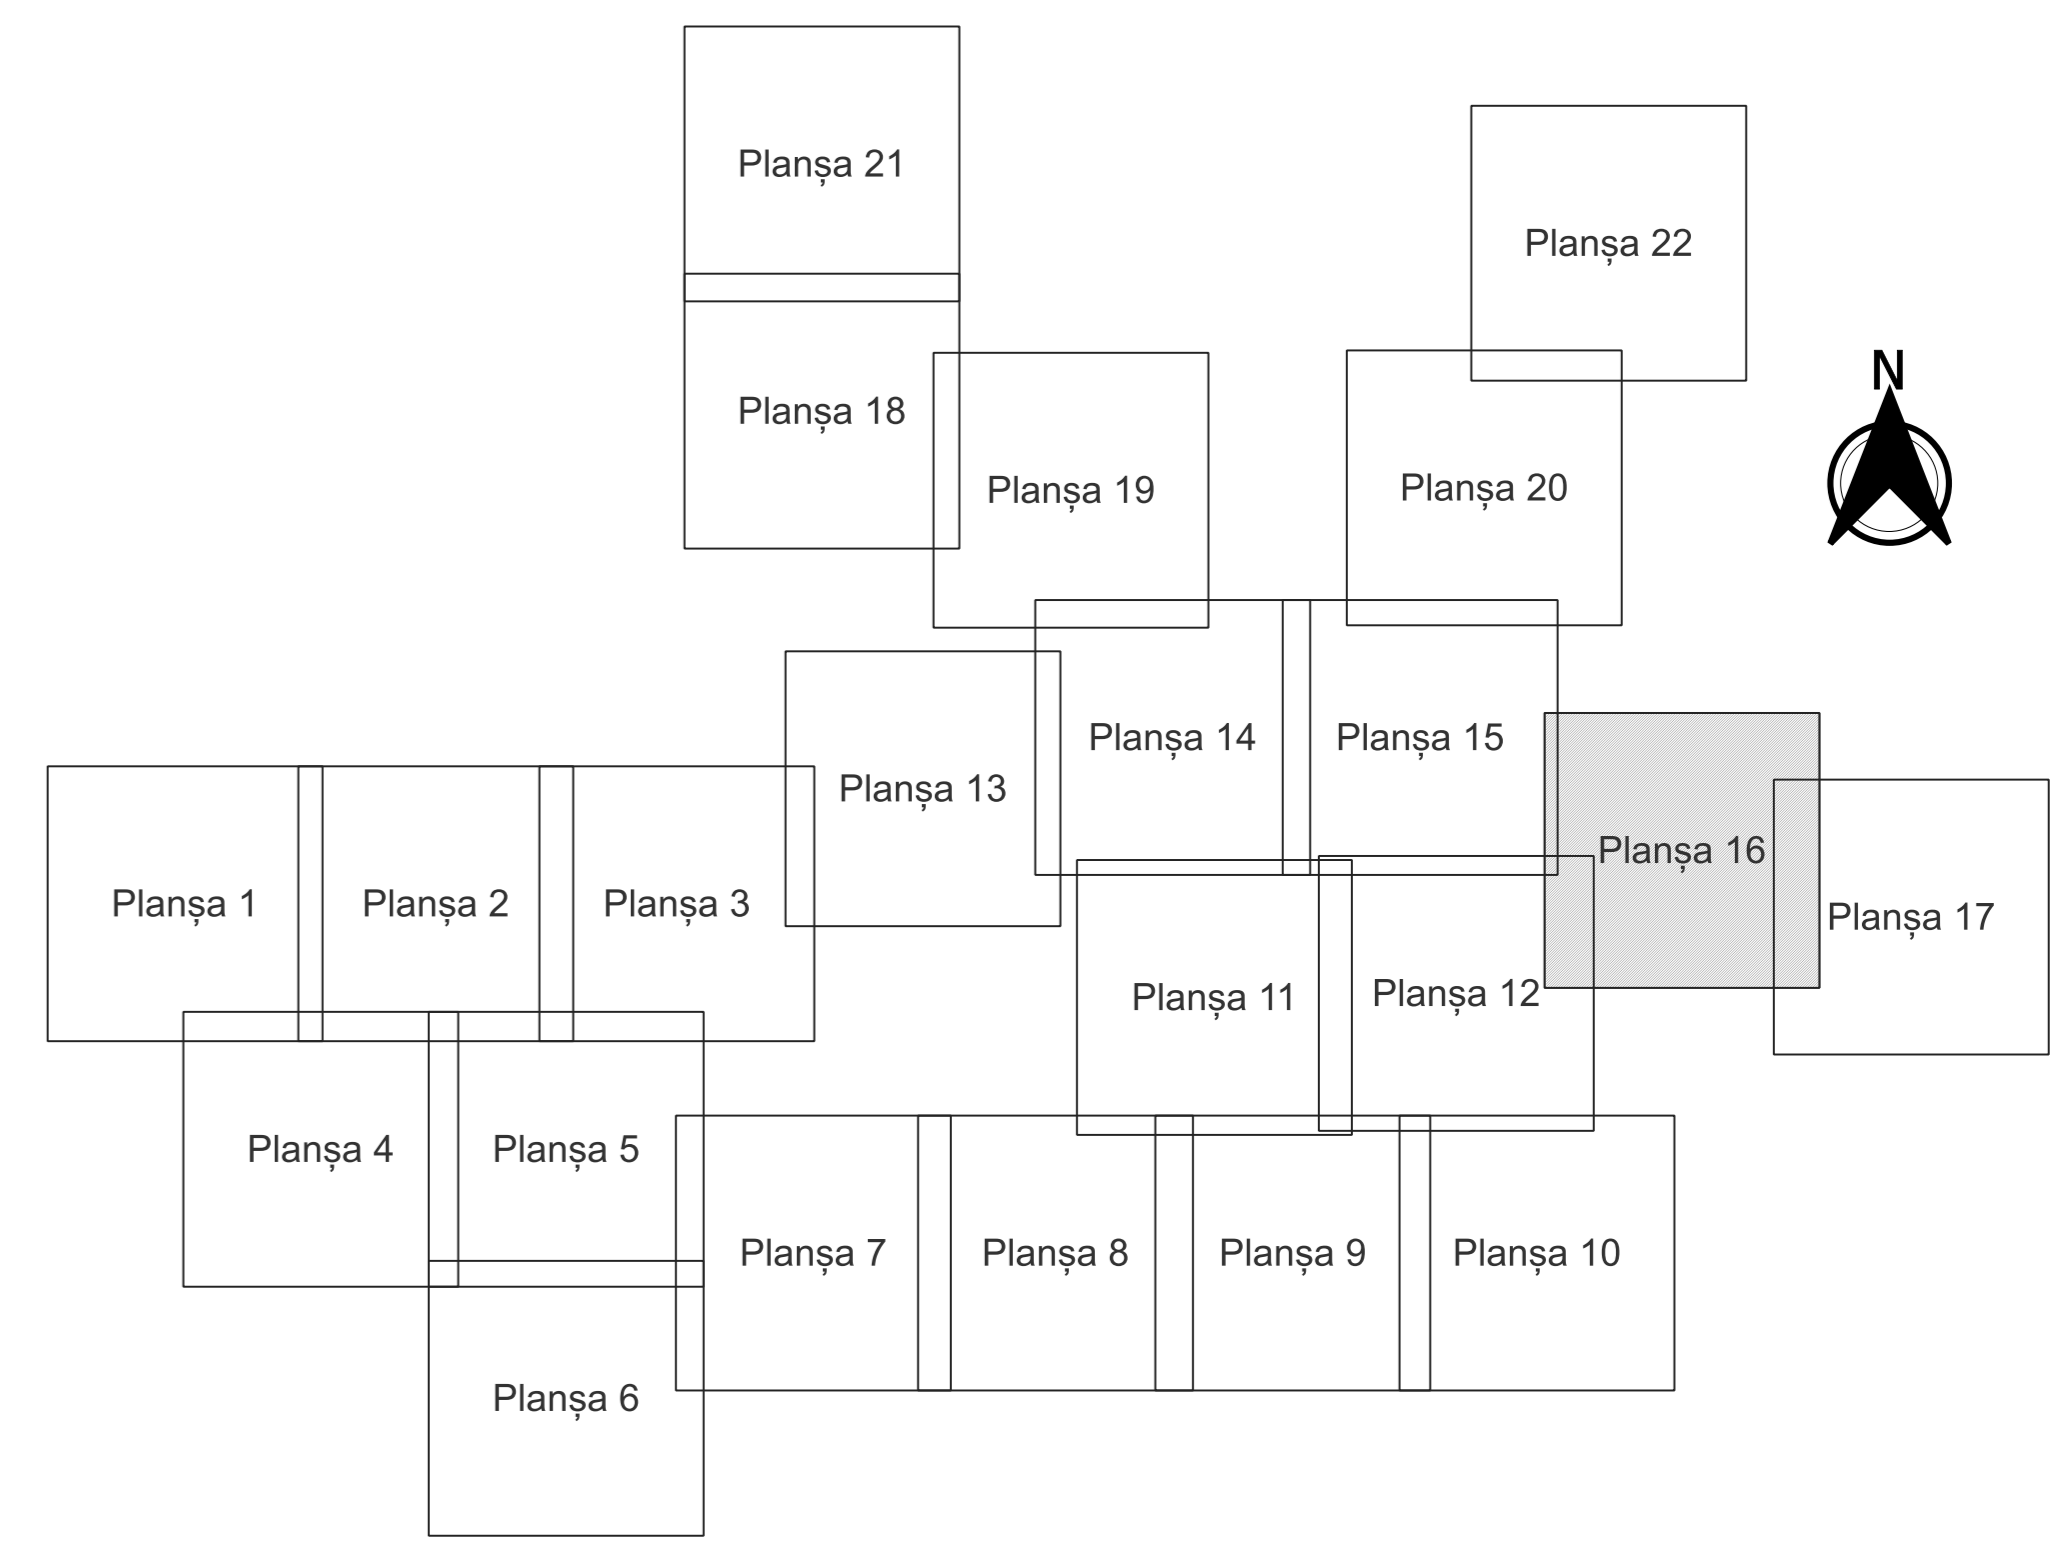

**PLAN CADASTRAL**  
**JUDEȚ DOLJ, UAT TESLUI**  
**Sectorul Cadastral 0**  
**Spre publicare**  
**Scara 1:2000**  
**Sistem de proiecție "STEREO '70"**  
**- Planșa 16 -**

**Schița de racordare a planșelor**

- Legendă**
- Limită sector
  - Limită UAT
  - Limită intravilan
  - Limită imobil
  - Limită construcții
  - Limită tarla
  - ⊙ Număr sector
  - Ⓜ Număr imobil
  - ⓐ Număr construcții
  - Ⓥ Număr tarla
  - Ⓜ Toponimie

**Schița dispunerii sectorului cadastral**