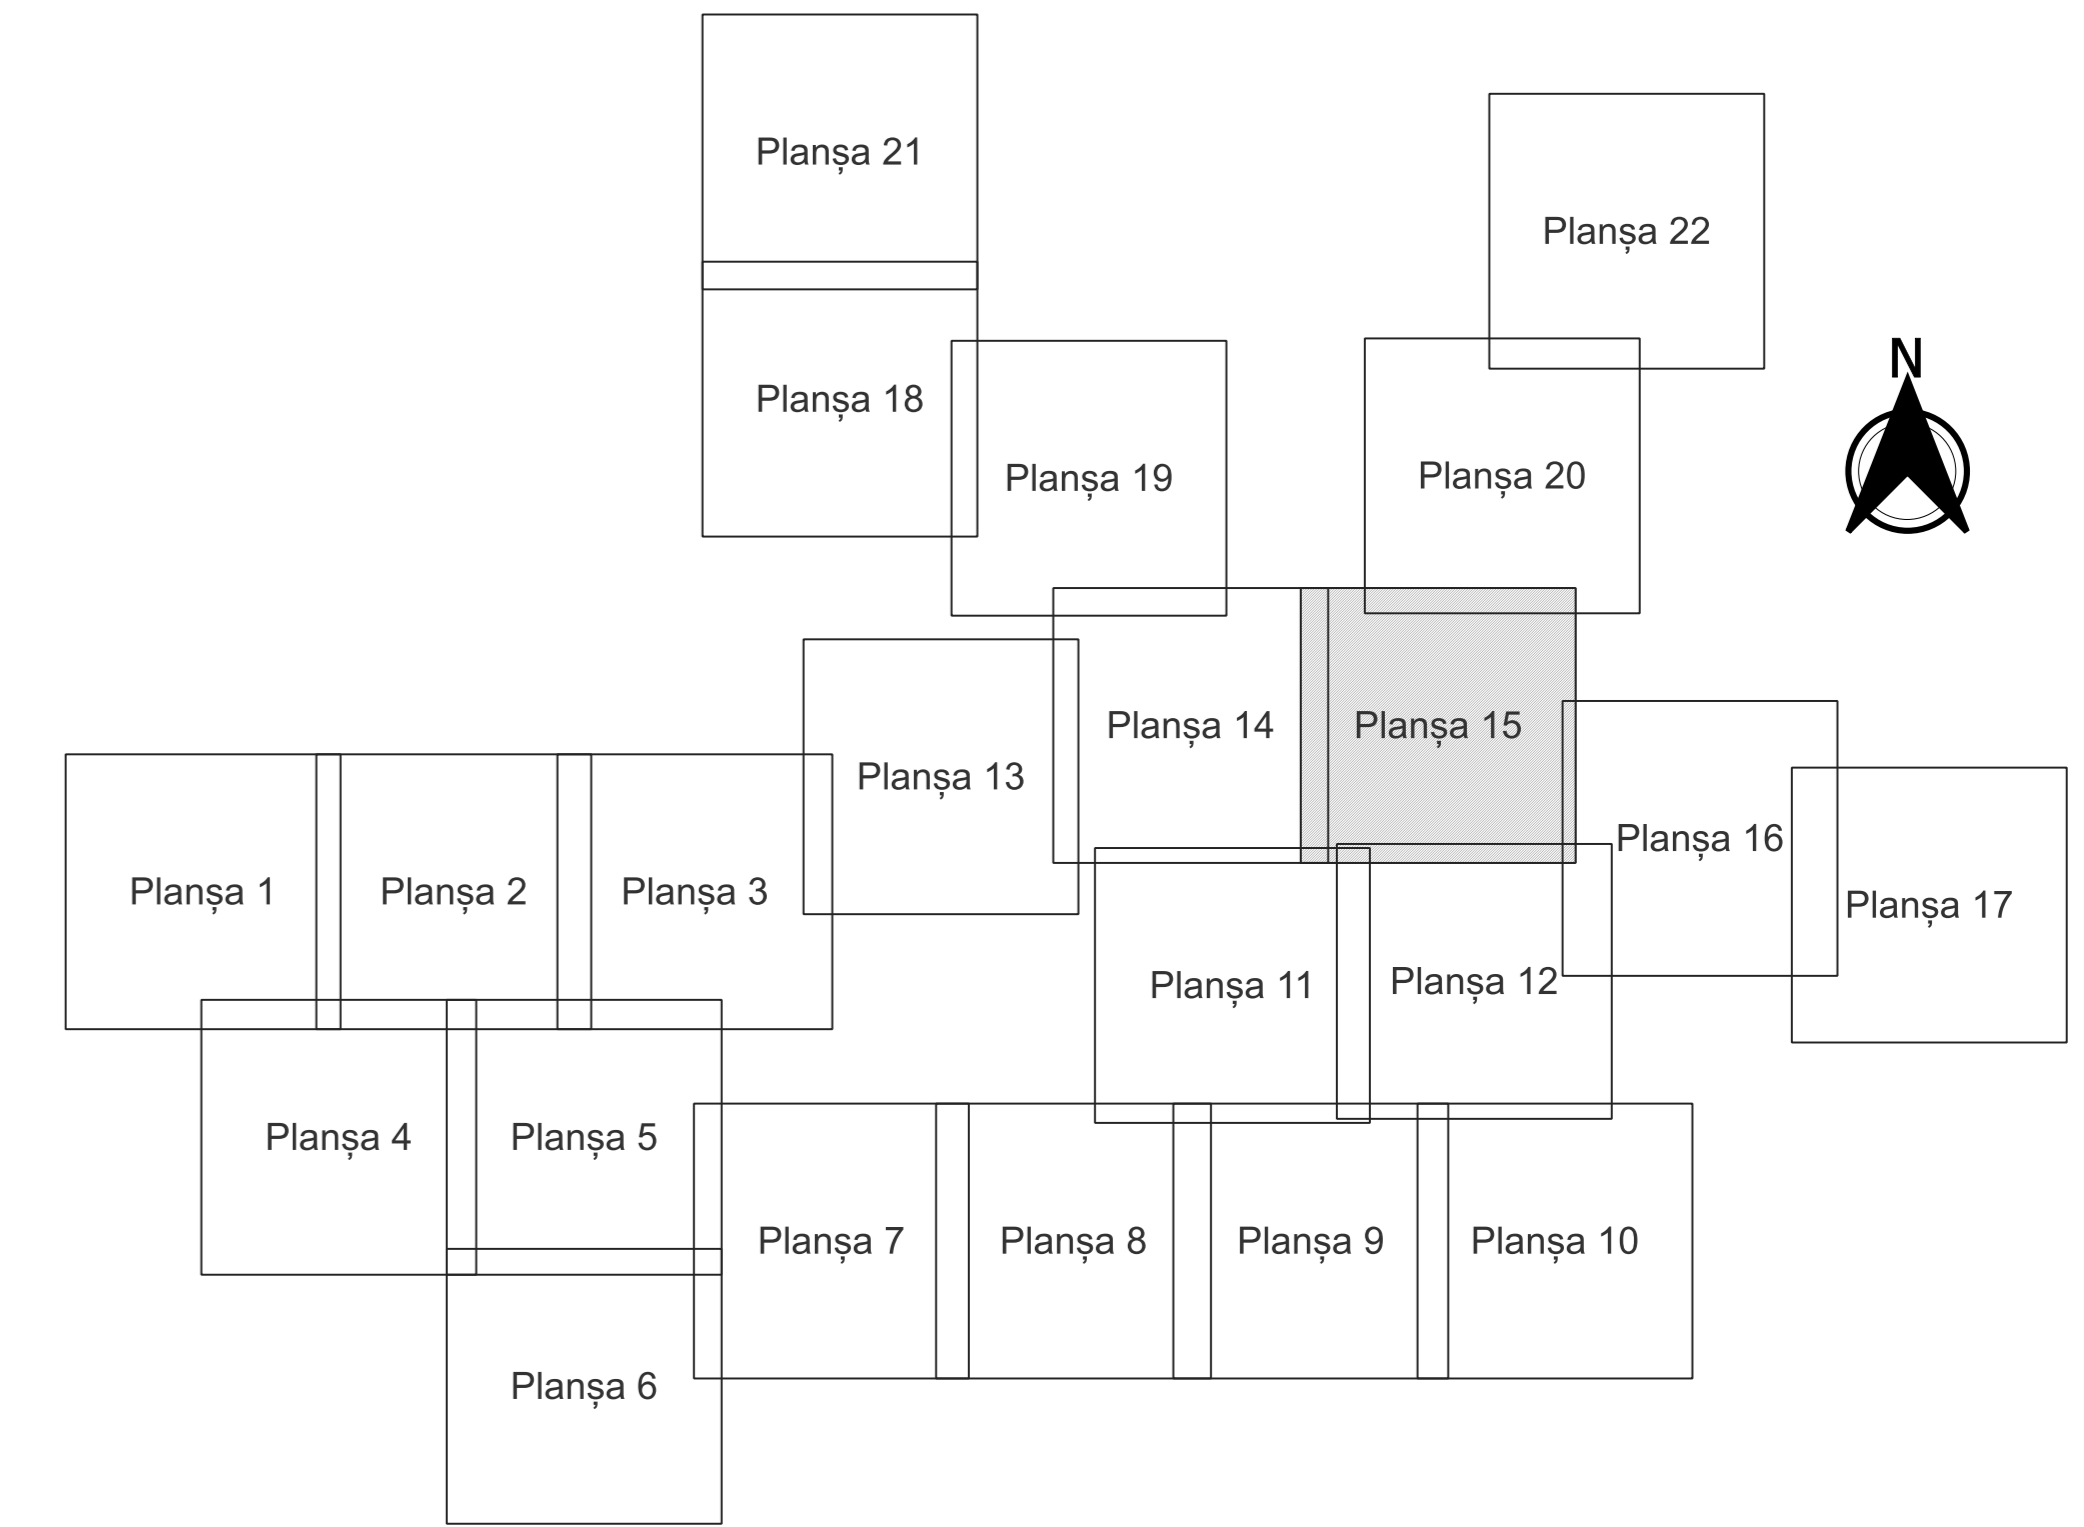

**PLAN CADASTRAL**  
**JUDEȚ DOLJ, UAT TESLUI**  
**Sectorul Cadastral 0**  
**Spre publicare**  
**Scara 1:2000**  
**Sistem de proiecție "STEREO '70"**  
**- Planșa 15 -**

**Schița de racordare a planșelor**

- Legendă**
- Limită sector
  - Limită UAT
  - Limită intravilan
  - Limită imobil
  - Limită construcții
  - Limită tarla
  - 0 Număr sector
  - 6388 Număr imobil
  - C1 Număr construcții
  - 34 Număr tarla
  - S64 Toponimie

**Schița dispunerii sectorului cadastral**