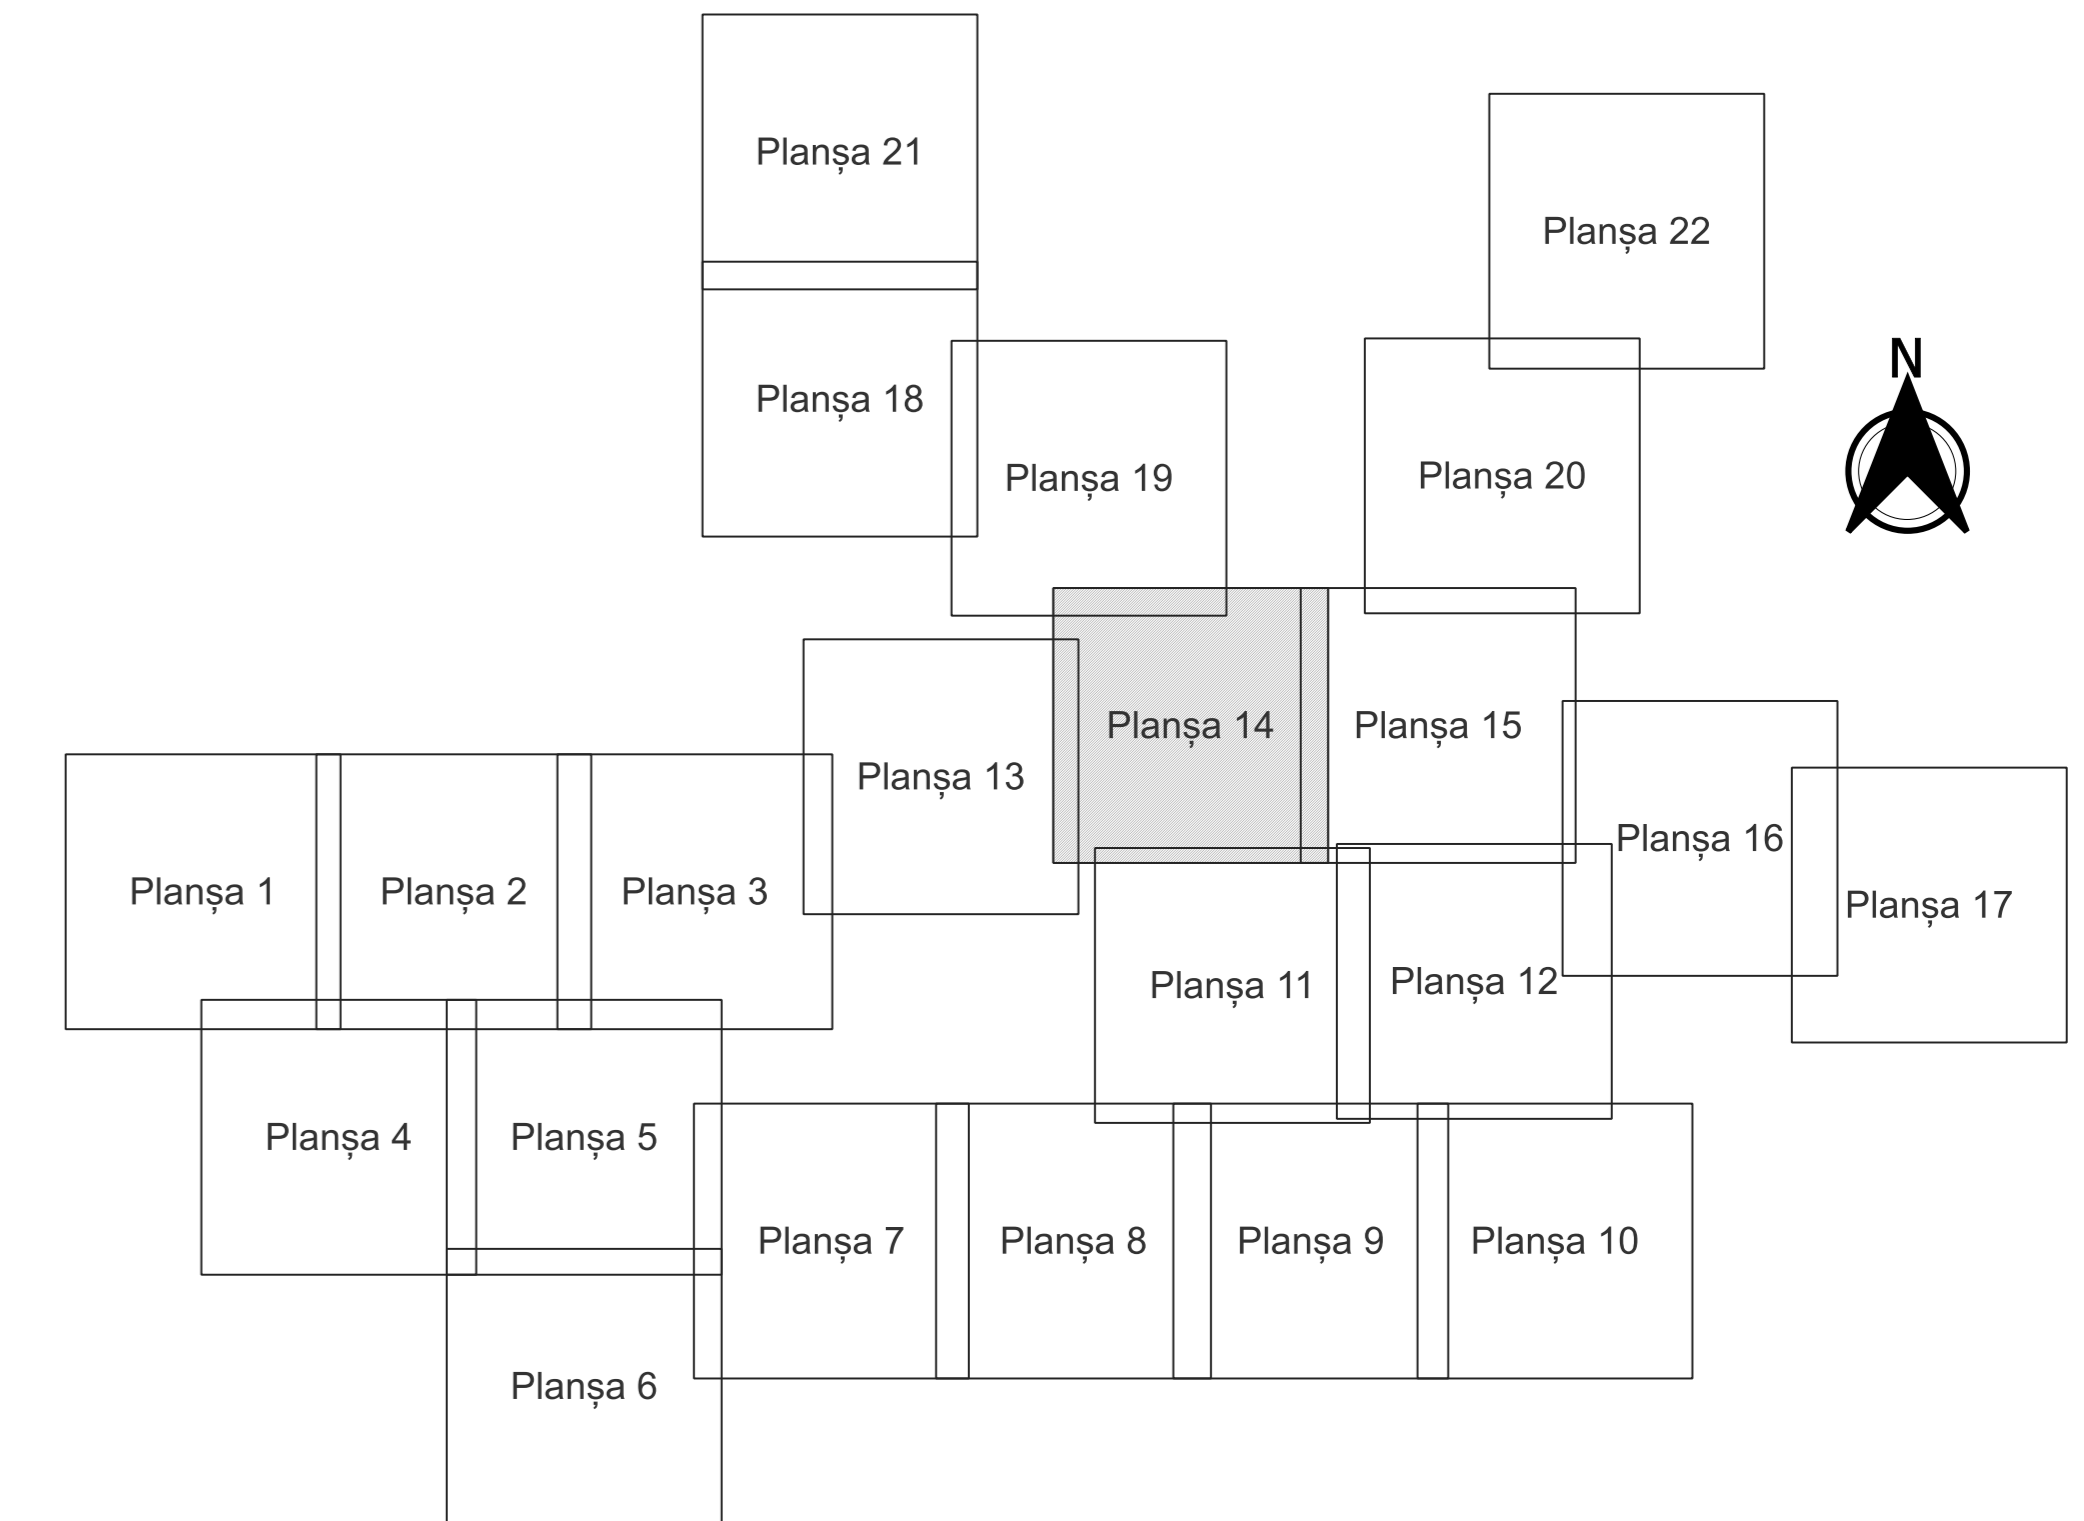

**PLAN CADASTRAL**  
**JUDEȚ DOLJ, UAT TESLUI**  
**Sectorul Cadastral 0**  
**Spre publicare**  
**Scara 1:2000**  
**Sistem de proiecție "STEREO '70"**  
**- Planșa 14 -**

**Schița de racordare a planșelor**

- Legendă**
- Limită sector
  - Limită UAT
  - Limită intravilan
  - Limită imobil
  - Limită construcții
  - Limită tarla
  - 0 Număr sector
  - 6388 Număr imobil
  - C1 Număr construcții
  - 34 Număr tarla
  - S64 Toponimie

**Schița dispunerii sectorului cadastral**