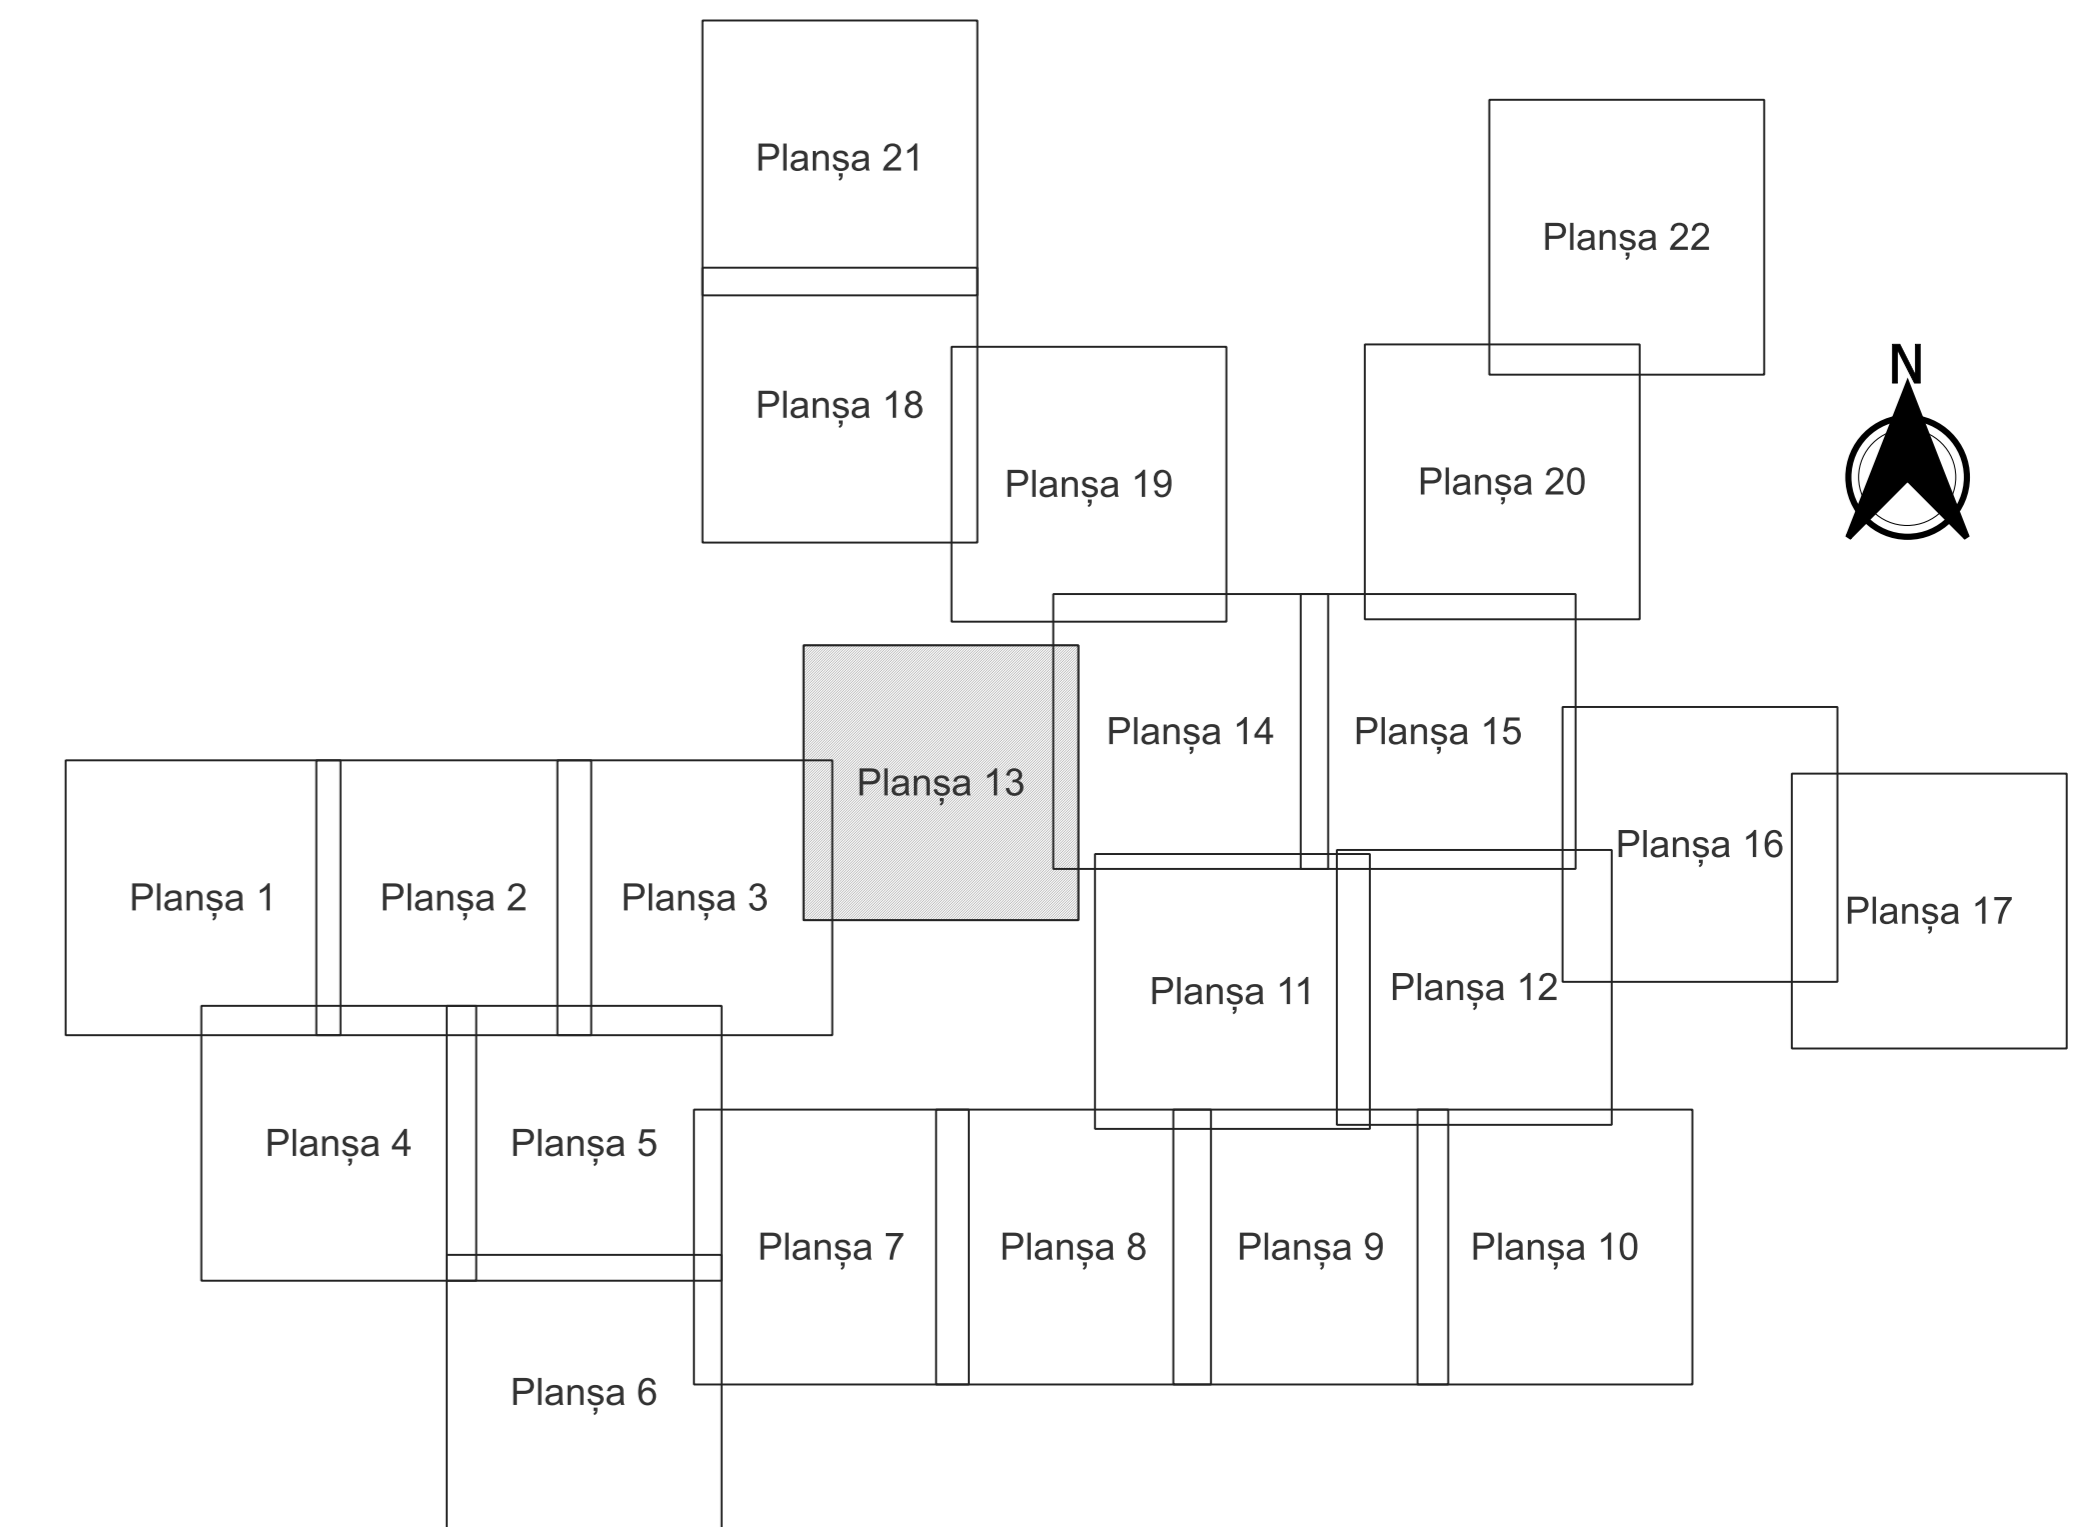

PLAN CADASTRAL
JUDEȚ DOLJ, UAT TESLUI
Sectorul Cadastral 0
Spre publicare
Scara 1:2000
Sistem de proiecție "STEREO '70"
- Planșa 13 -

Schița de racordare a planșelor

- Legendă**
- Limită sector
 - Limită UAT
 - Limită intravilan
 - Limită imobil
 - Limită construcții
 - Limită tarla
 - 0 Număr sector
 - 6388 Număr imobil
 - C1 Număr construcții
 - 34 Număr tarla
 - S64 Toponimie

Schița dispunerii sectorului cadastral