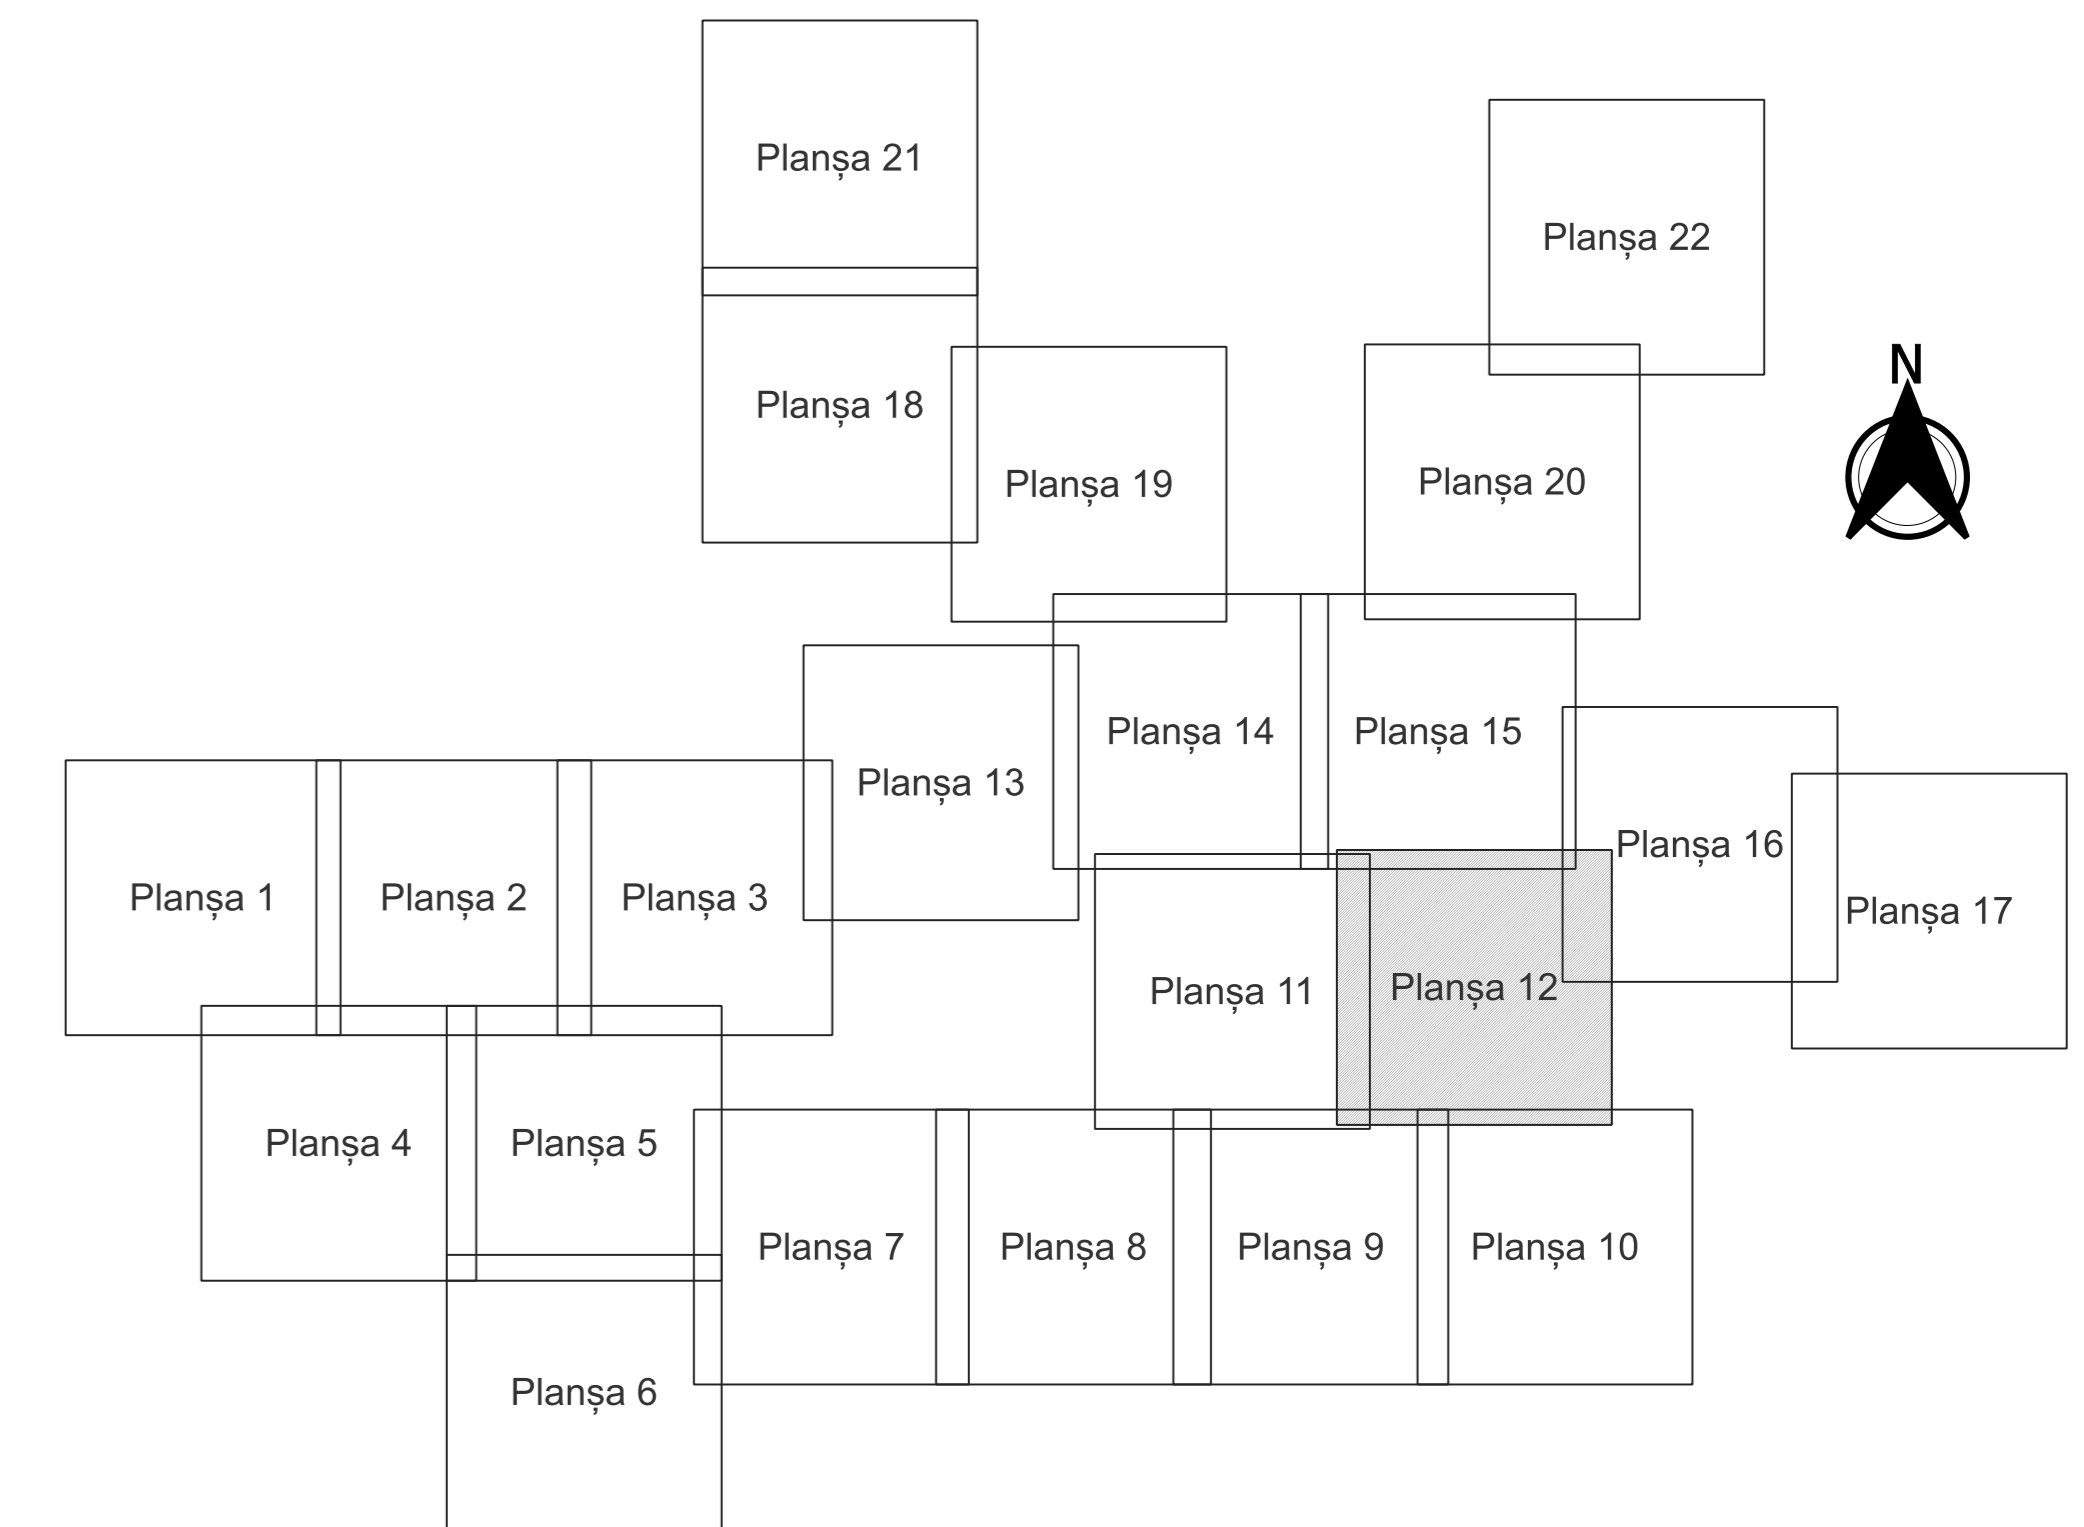

**PLAN CADASTRAL**  
**JUDEȚ DOLJ, UAT TESLUI**  
**Sectorul Cadastral 0**  
**Spre publicare**  
**Scara 1:2000**  
**Sistem de proiecție "STEREO '70"**  
**- Planșa 12 -**

**Schița de racordare a planșelor**

- Legendă**
- Limită sector
  - Limită UAT
  - Limită intravilan
  - Limită imobil
  - Limită construcții
  - Limită tarla
  - ⓪ Număr sector
  - 6388 Număr imobil
  - C1 Număr construcții
  - 34 Număr tarla
  - S54 Toponimie

**Schița dispunerii sectorului cadastral**