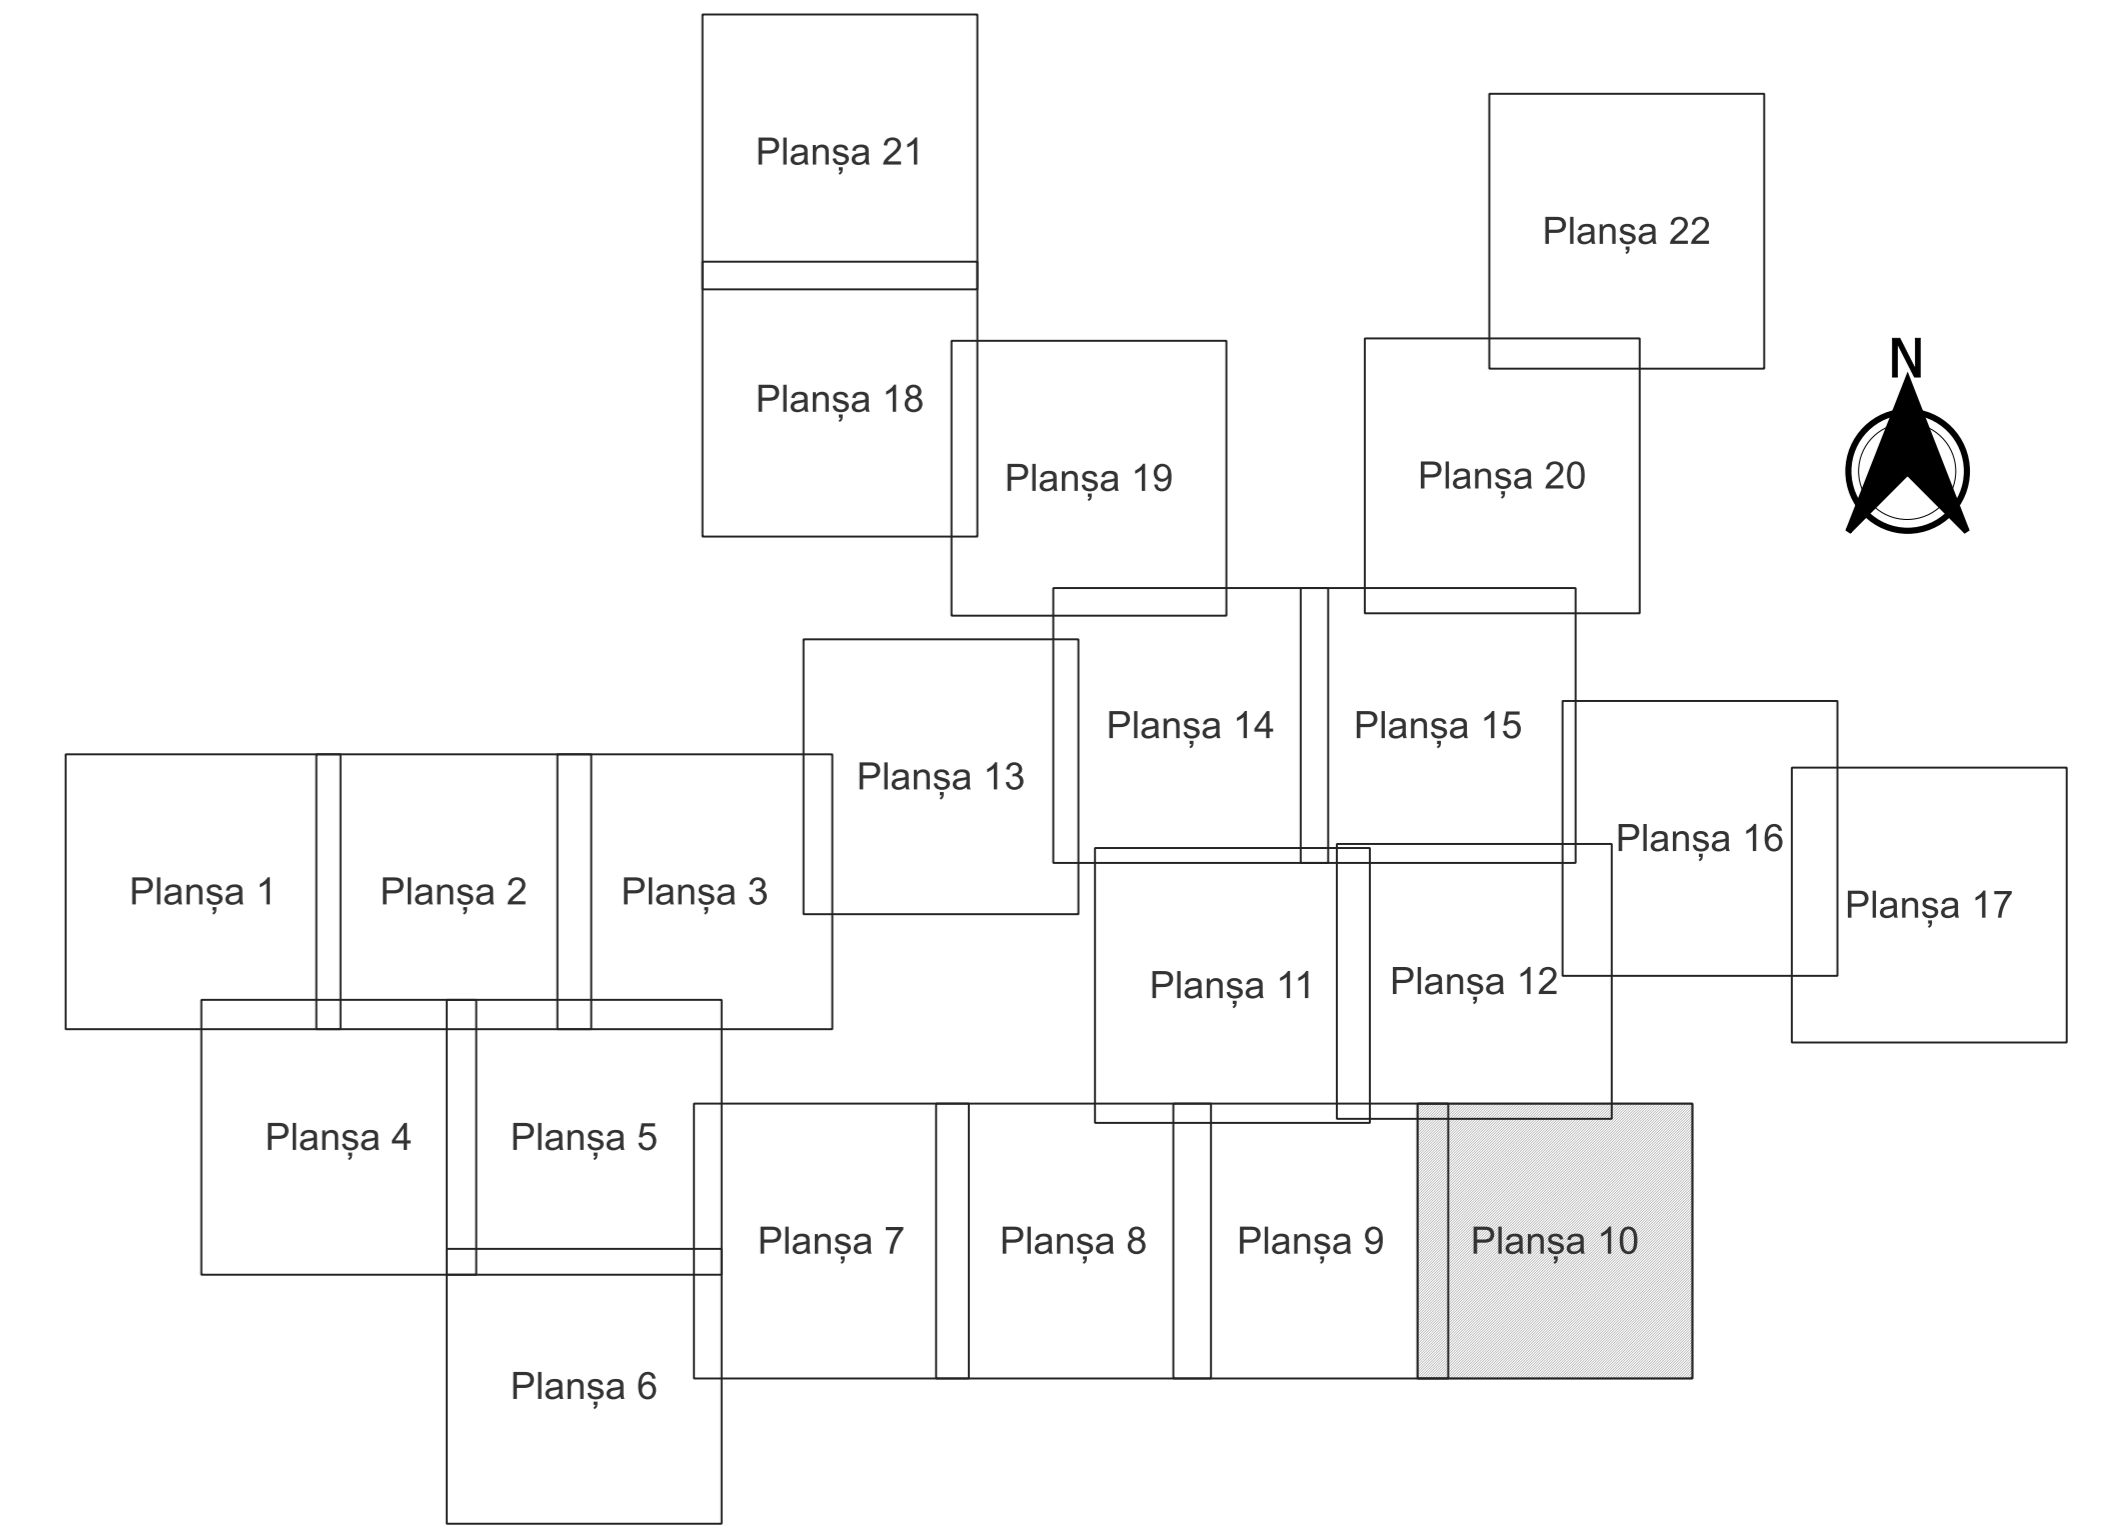

PLAN CADASTRAL
JUDEȚ DOLJ, UAT TESLUI
Sectorul Cadastral 0
Spre publicare
Scara 1:2000
Sistem de proiecție "STEREO '70"
- Planșa 10 -

Schița de racordare a planșelor

Legendă	
	Limită sector
	Limită UAT
	Limită intravilan
	Limită imobil
	Limită construcții
	Limită tarla
	Număr sector
6388	Număr imobil
C1	Număr construcții
34	Număr tarla
S64	Toponimie

Schița dispunerii sectorului cadastral

Proiectant
SC CADASTRU SA
ING. T. B. CONSTANTIN
15.10.2018