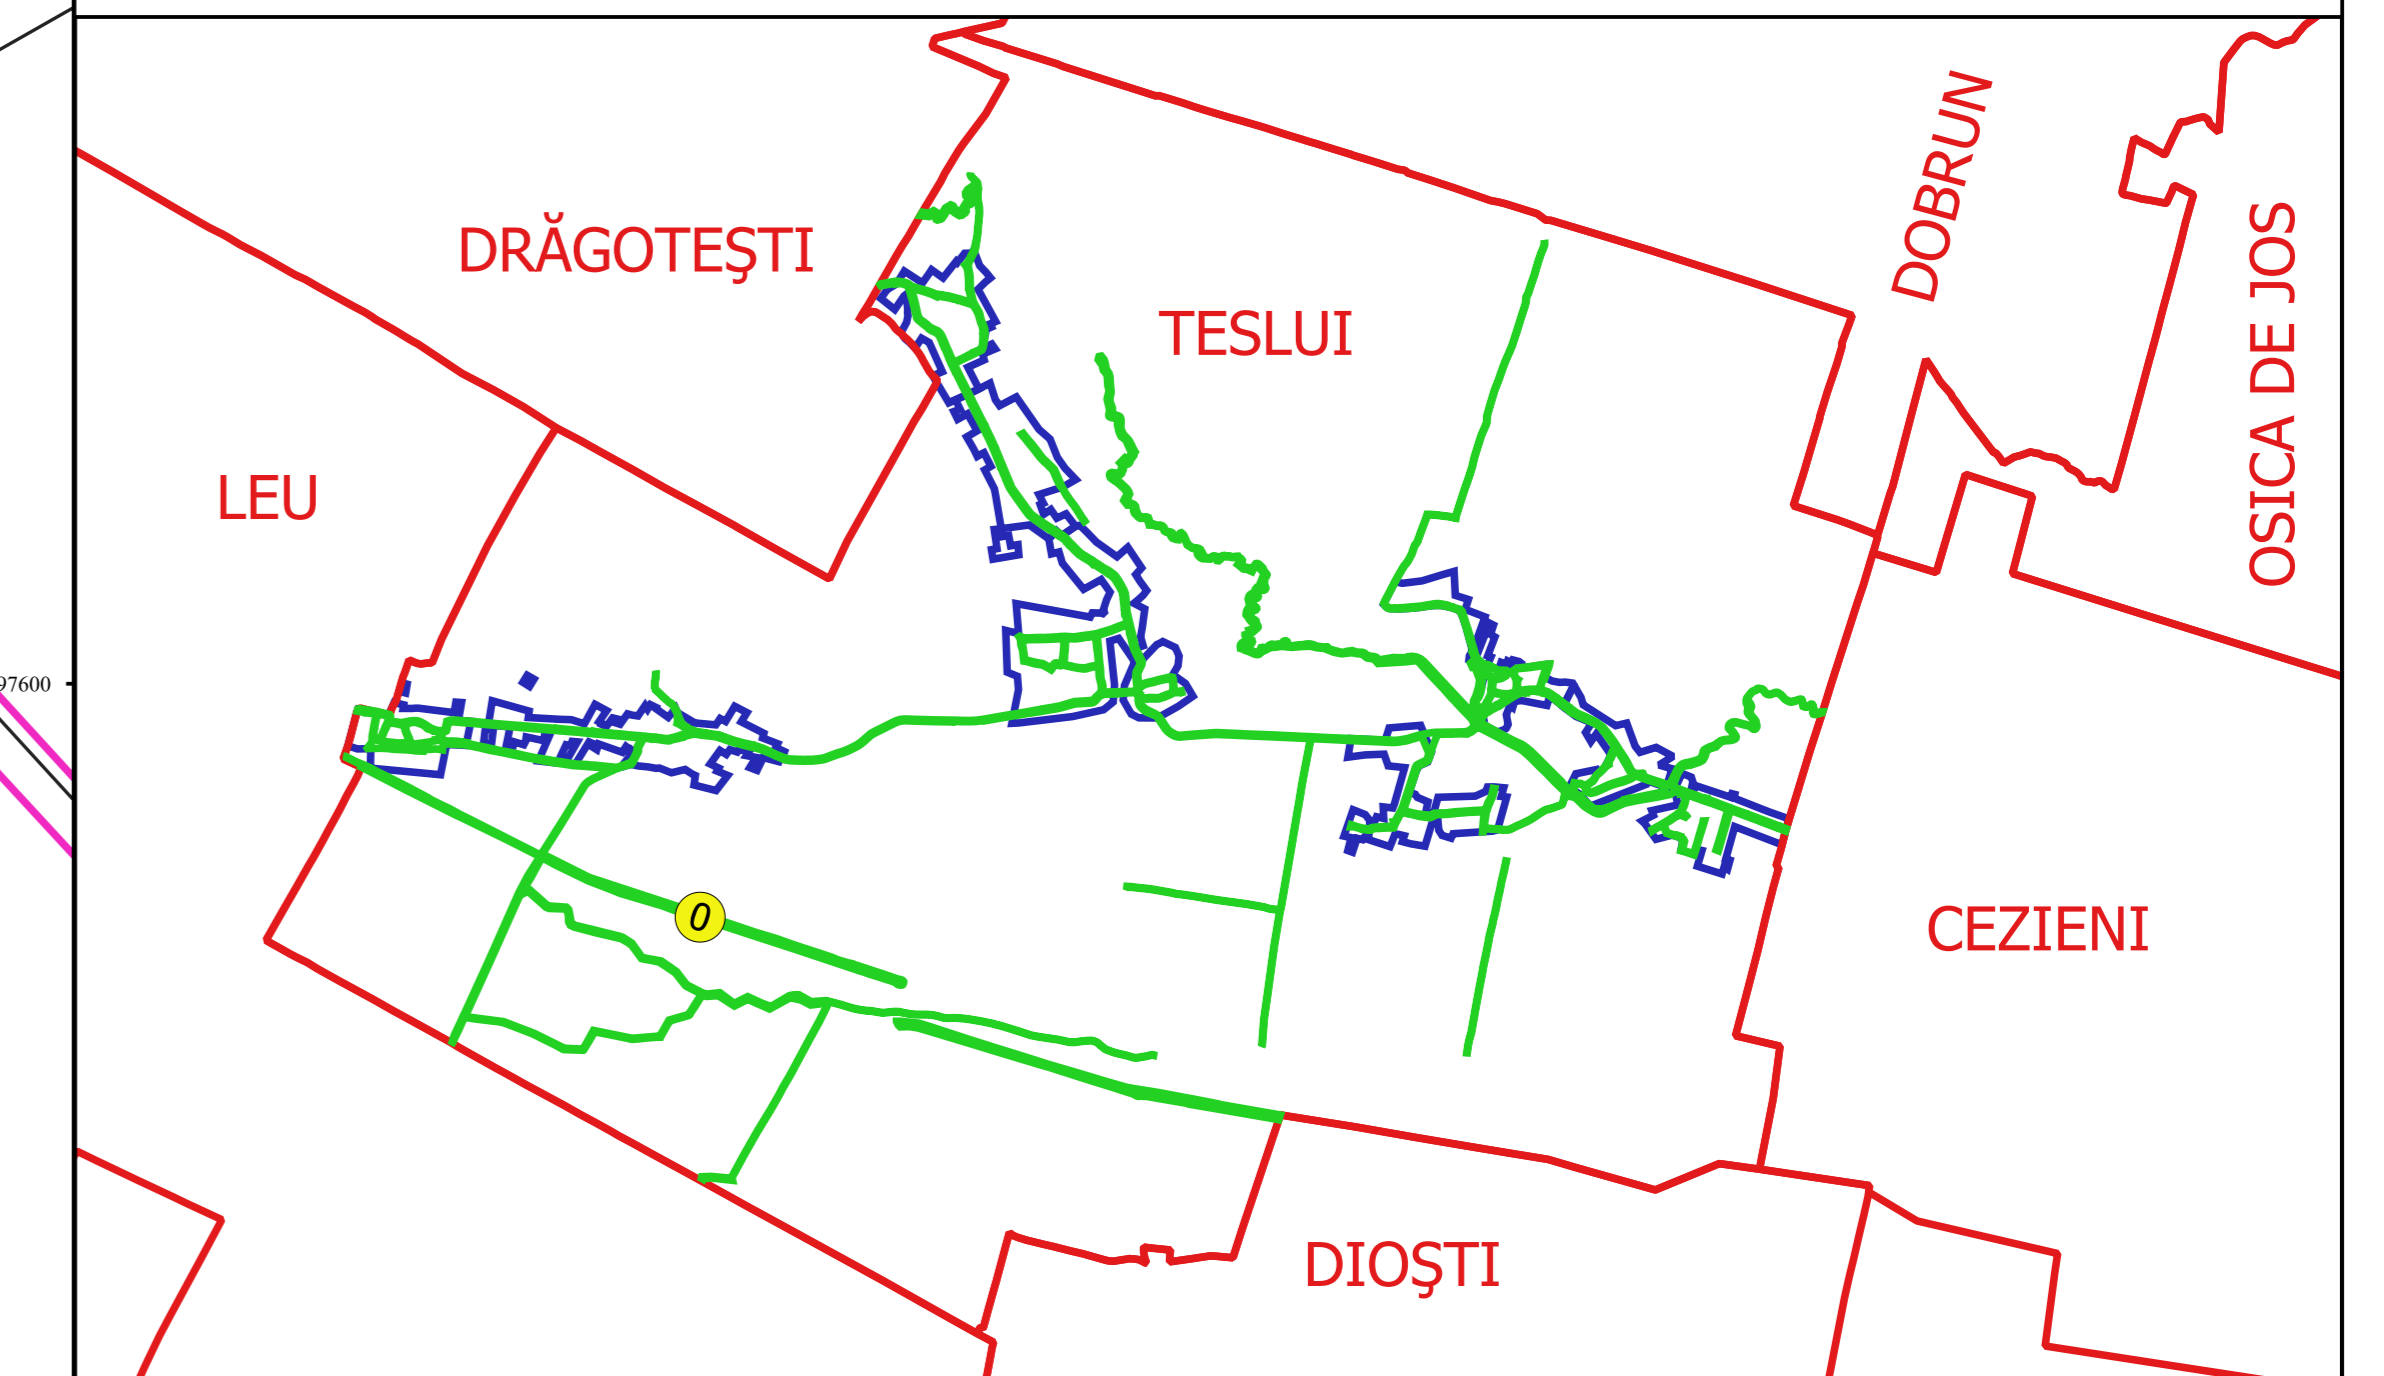

PLAN CADASTRAL
JUDEȚ DOLJ, UAT TESLUI
Sectorul Cadastral 0
Spre publicare
Scara 1:2000
Sistem de proiecție "STEREO '70"
- Planșa 10 -

Schița de racordare a planșelor

Legendă	
	Limită sector
	Limită UAT
	Limită intravilan
	Limită imobil
	Limită construcții
	Limită tarla
	Număr sector
6388	Număr imobil
C1	Număr construcții
34	Număr tarla
S64	Toponimie

Schița dispunerii sectorului cadastral

Proiectant
SC CADASTRU SA
ING. T. B. CONSTANTIN
15.10.2018