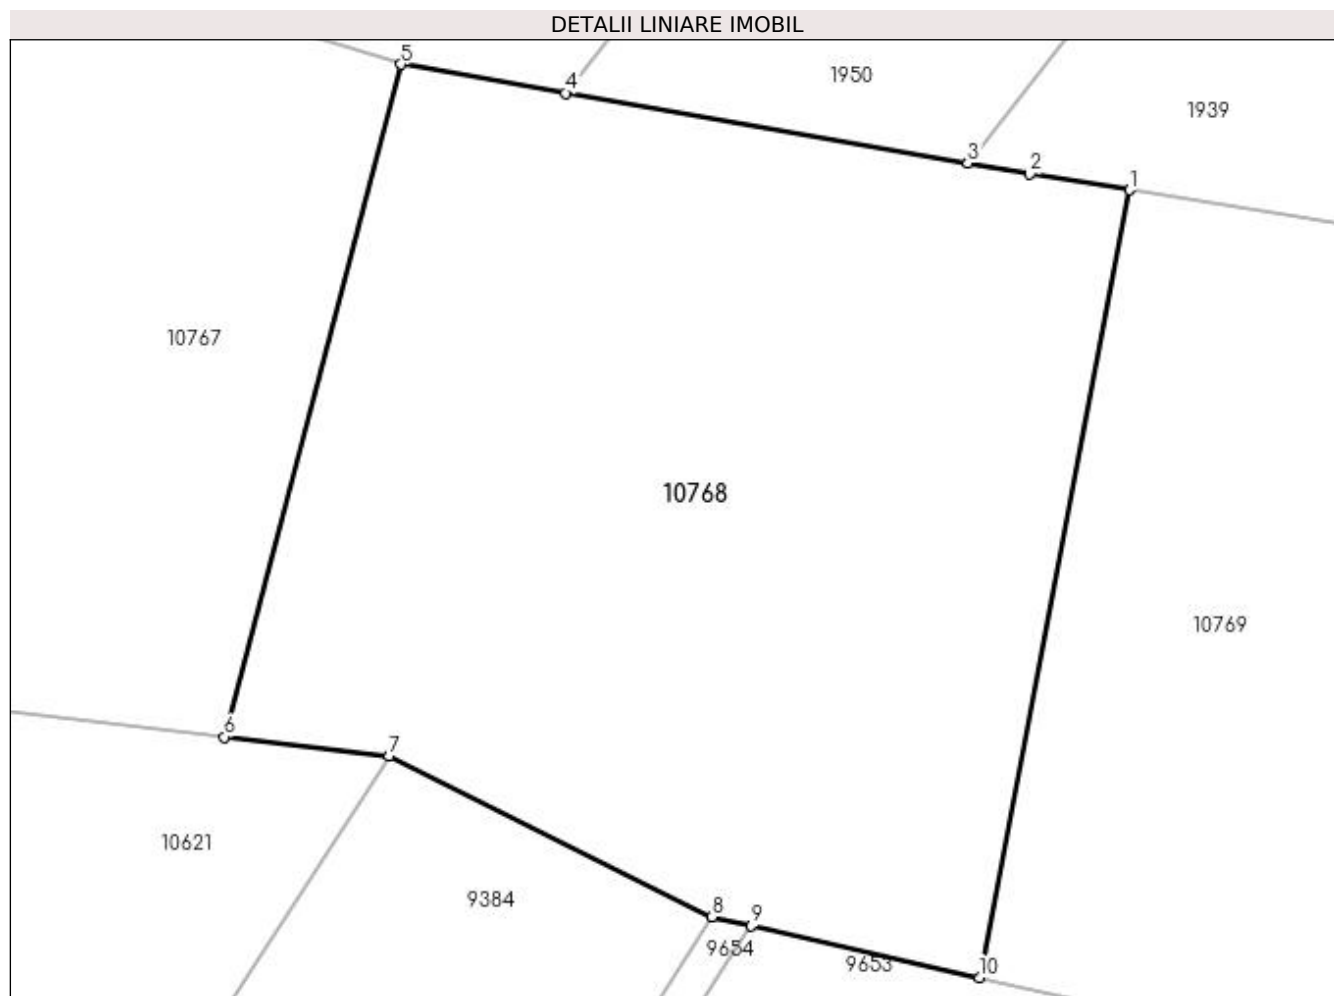

## Teren

Nr cadastral	Suprafața (mp)*	Observații / Referințe
	70	

\* Suprafața este determinată în planul de proiecție Stereo 70.