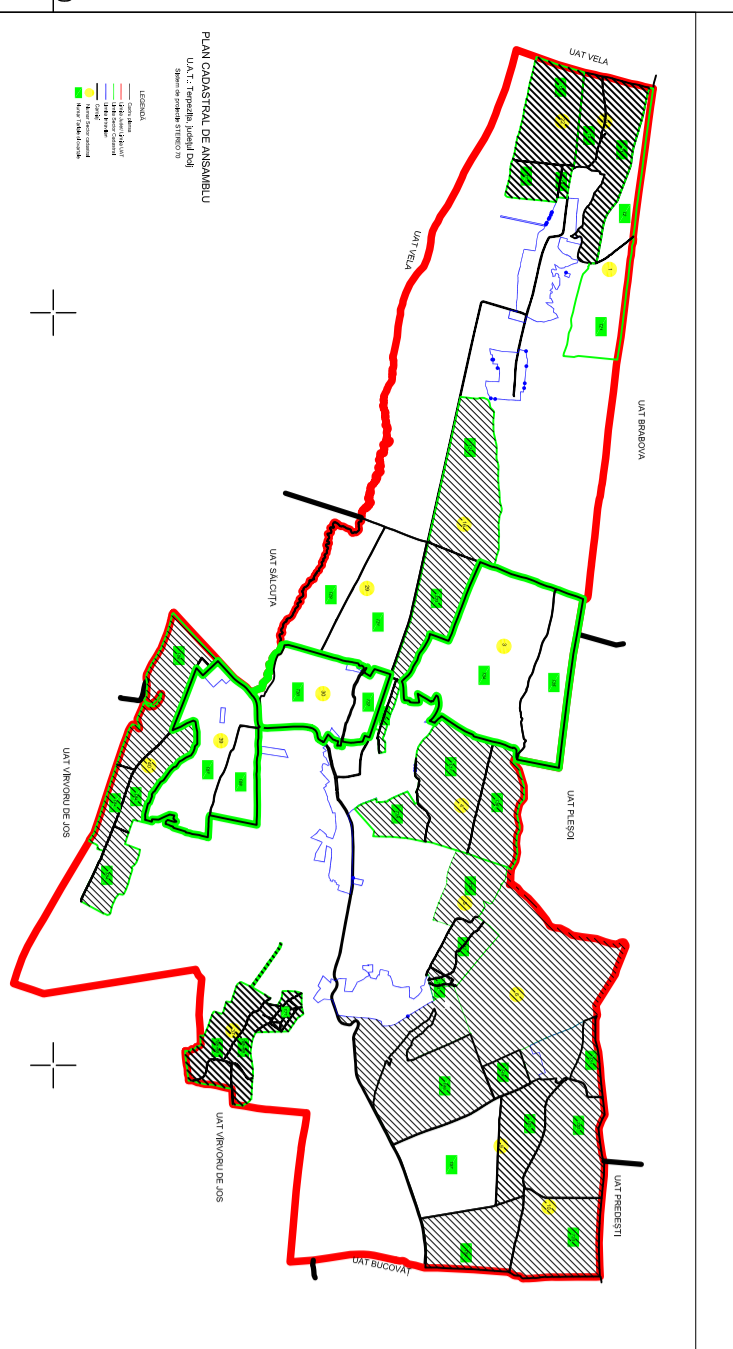

PLAN CADASTRAL

UAT : Terpezița, Județul Doji

SECTOR 39

SCARA 1:2000

Sistem de proiectie STEREO 70

UAT SĂLCUȚA

DJ 592-NC 30517

30

40

40

40

39

789

788

787

780

785