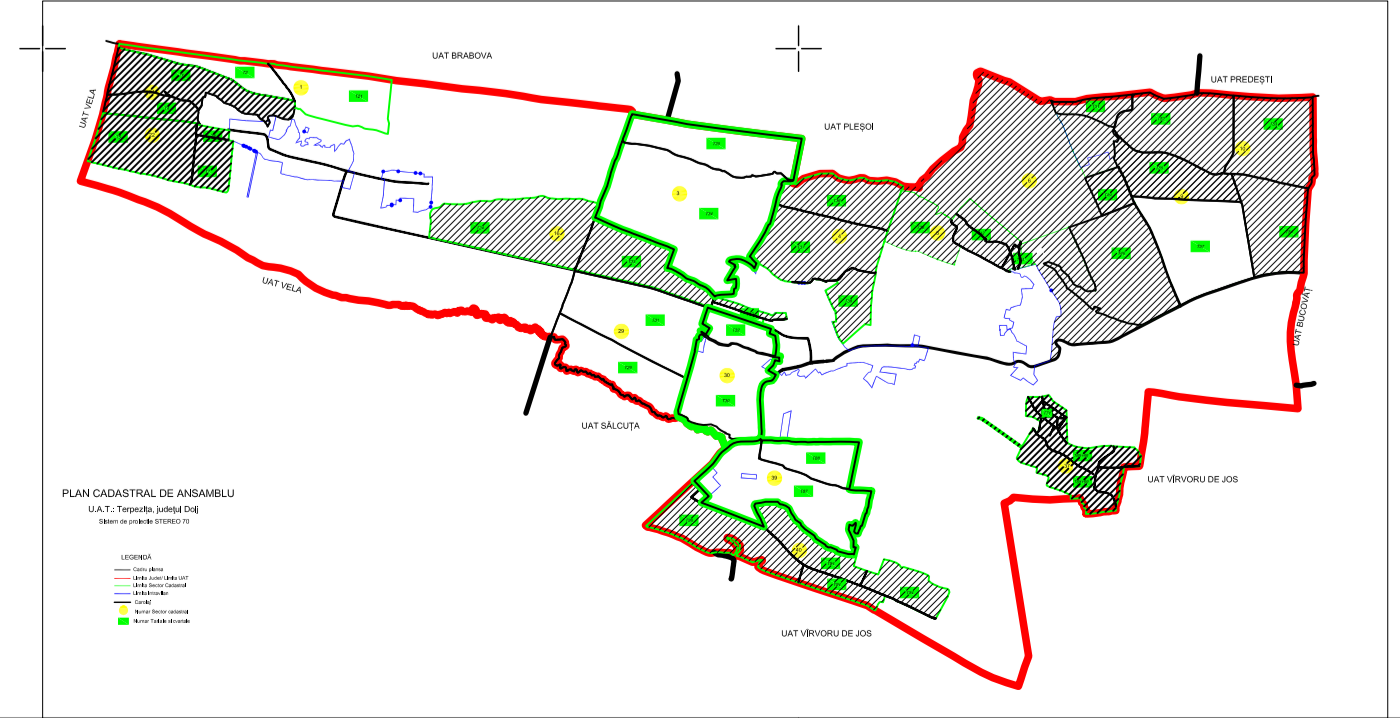

1	2

TOPO ELCAD CONSULT SRL
2022

SPRE PUBLICARE