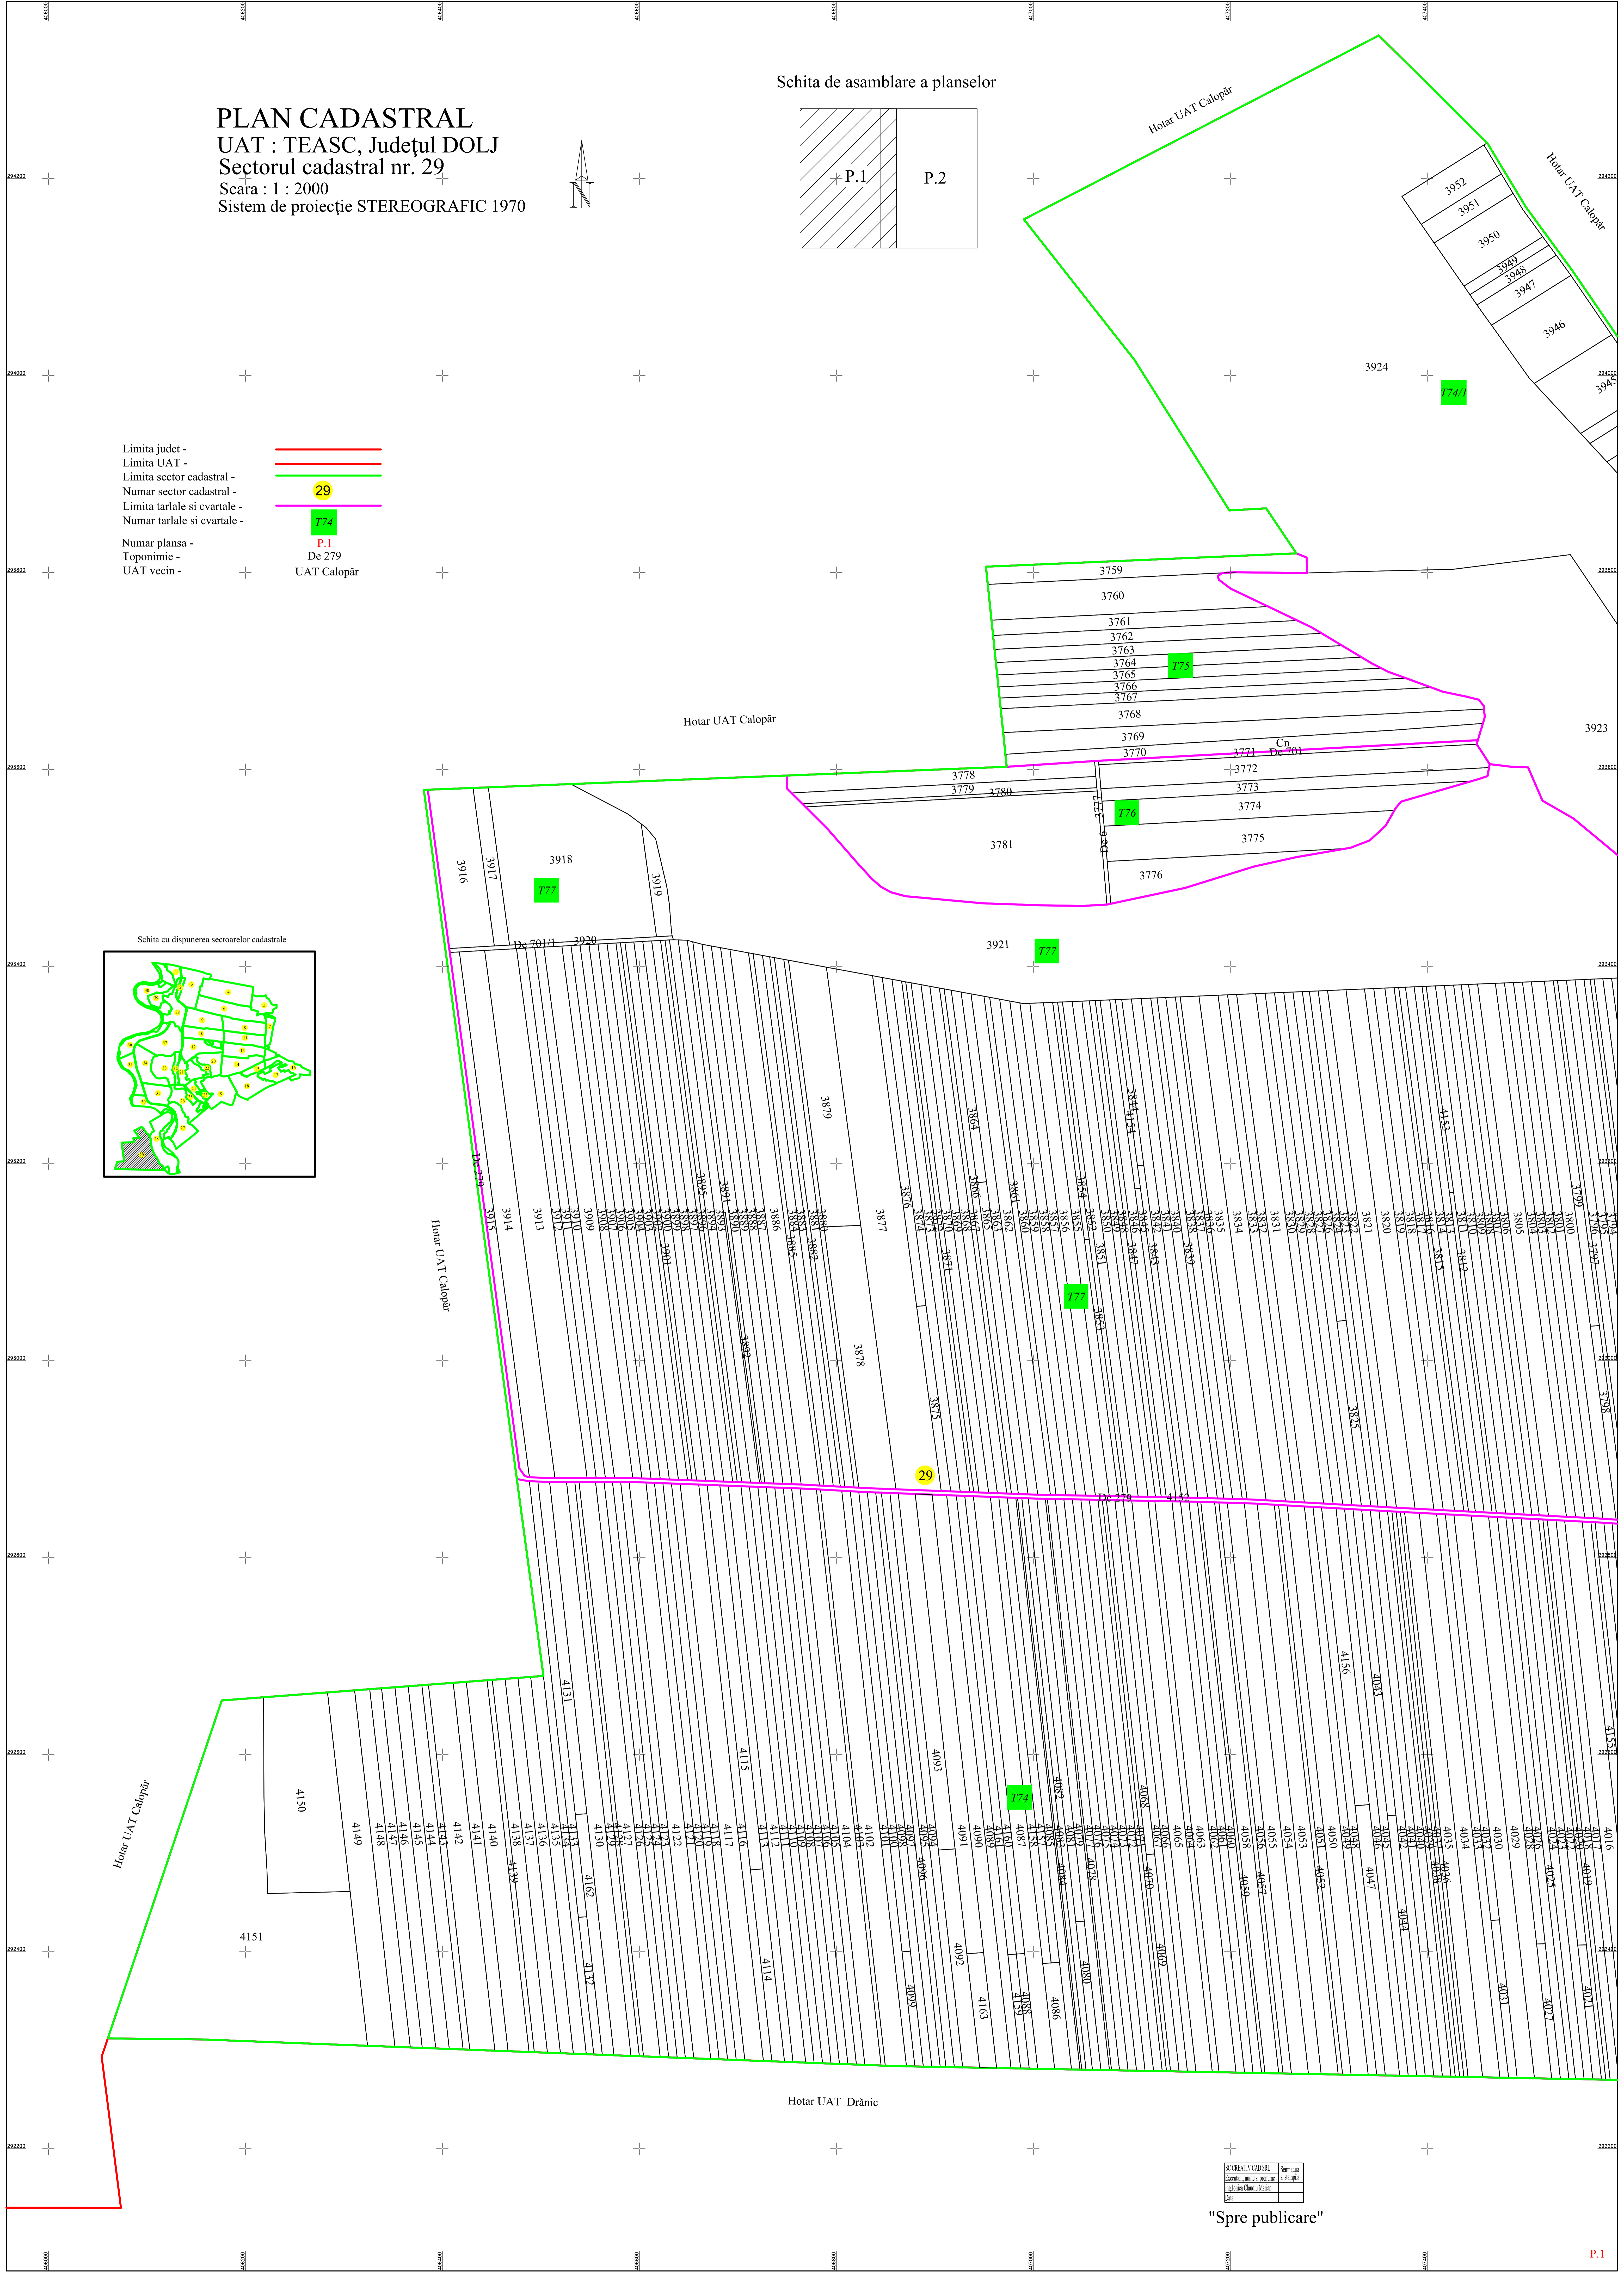

PLAN CADASTRAL
UAT : TEASC, Județul DOLJ
Sectorul cadastral nr. 29
Scara : 1 : 2000
Sistem de proiecție STEREOGRAFIC 1970

Schita de asamblare a planselor

- Limita judet - ———
- Limita UAT - ———
- Limita sector cadastral - ———
- Numar sector cadastral - 29
- Limita tarlale si cvartale - ———
- Numar tarlale si cvartale - 174
- Numar planșa - P.1
- Toponimie - De 279
- UAT vecin - UAT Calopăr

"Spre publicare"