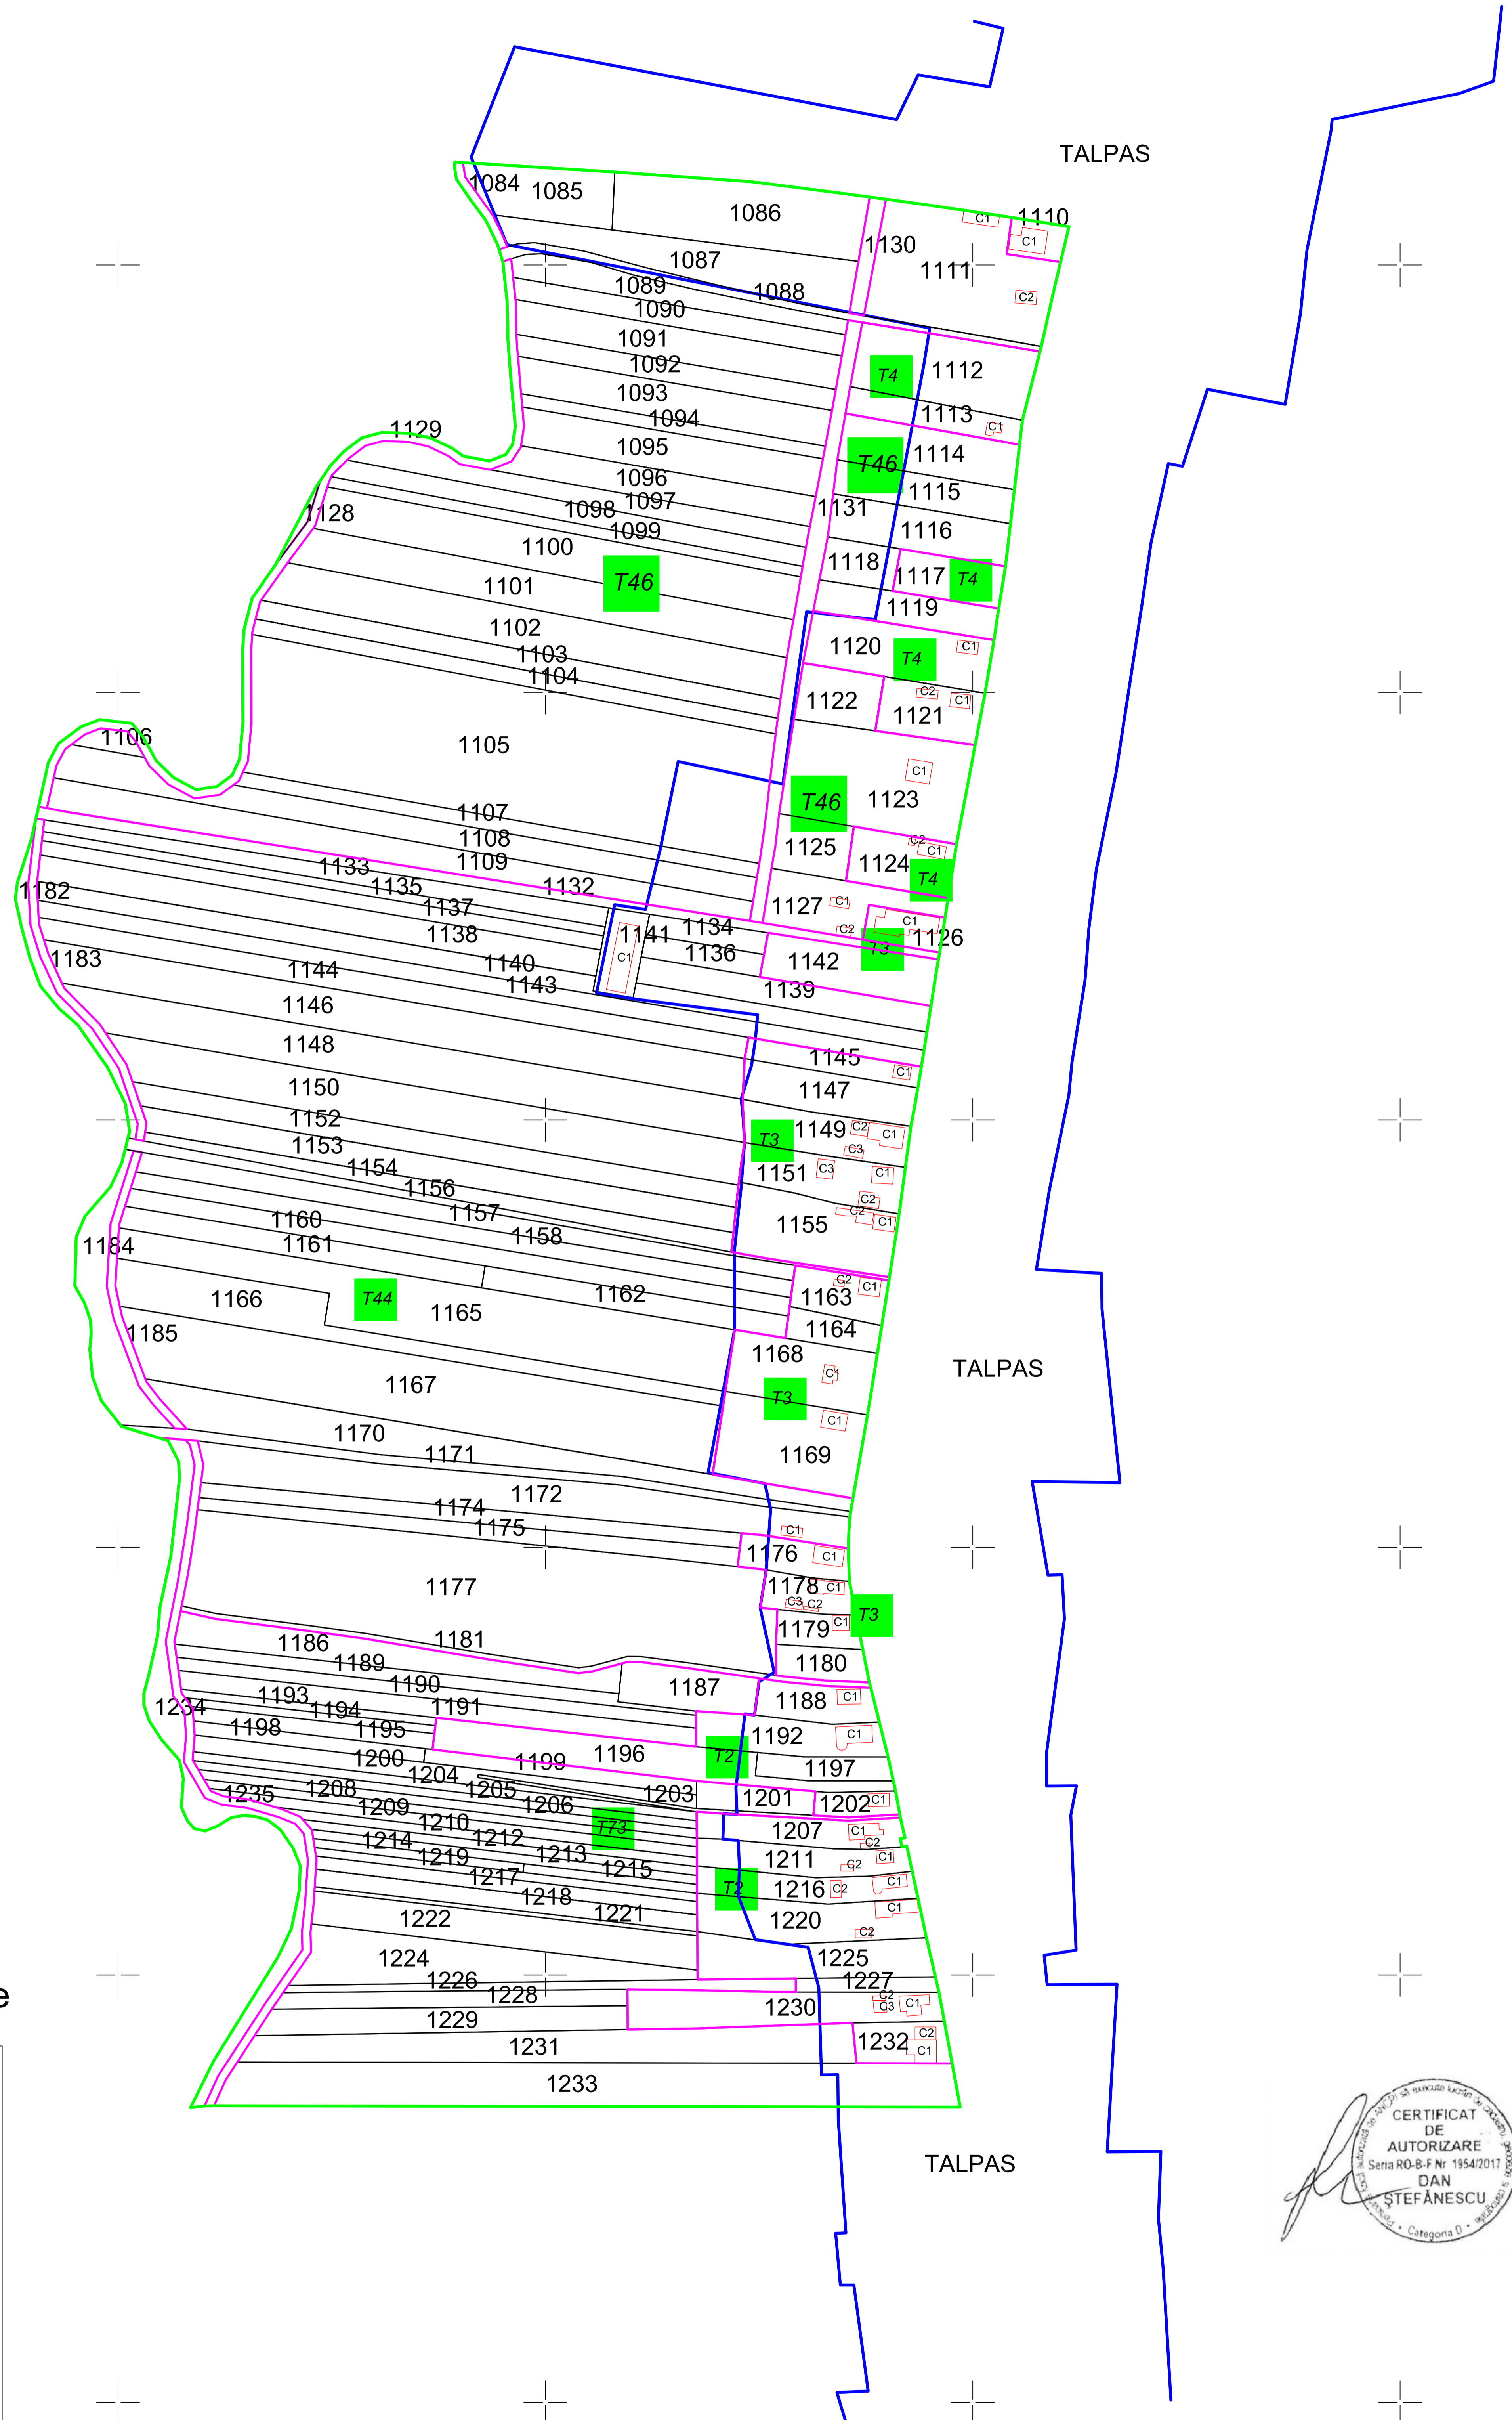

PLAN CADASTRAL

Scara : 1 : 2000, sistem de proiectie STEREO 70

Judetul : Dolj

UAT : TALPAS

Sectorul cadastral : 25

Schita cu dispunerea sectoarelor cadastrale

"Spre publicare"

Legenda

- Limita judet -
- Limita UAT -
- Limita sector cadastral -
- Numar sector cadastral -
- Limita tarlale si cvartale -
- Numar tarlale si cvartale -
- Limita intravilan -
- Localitate -
- Numar plansa -