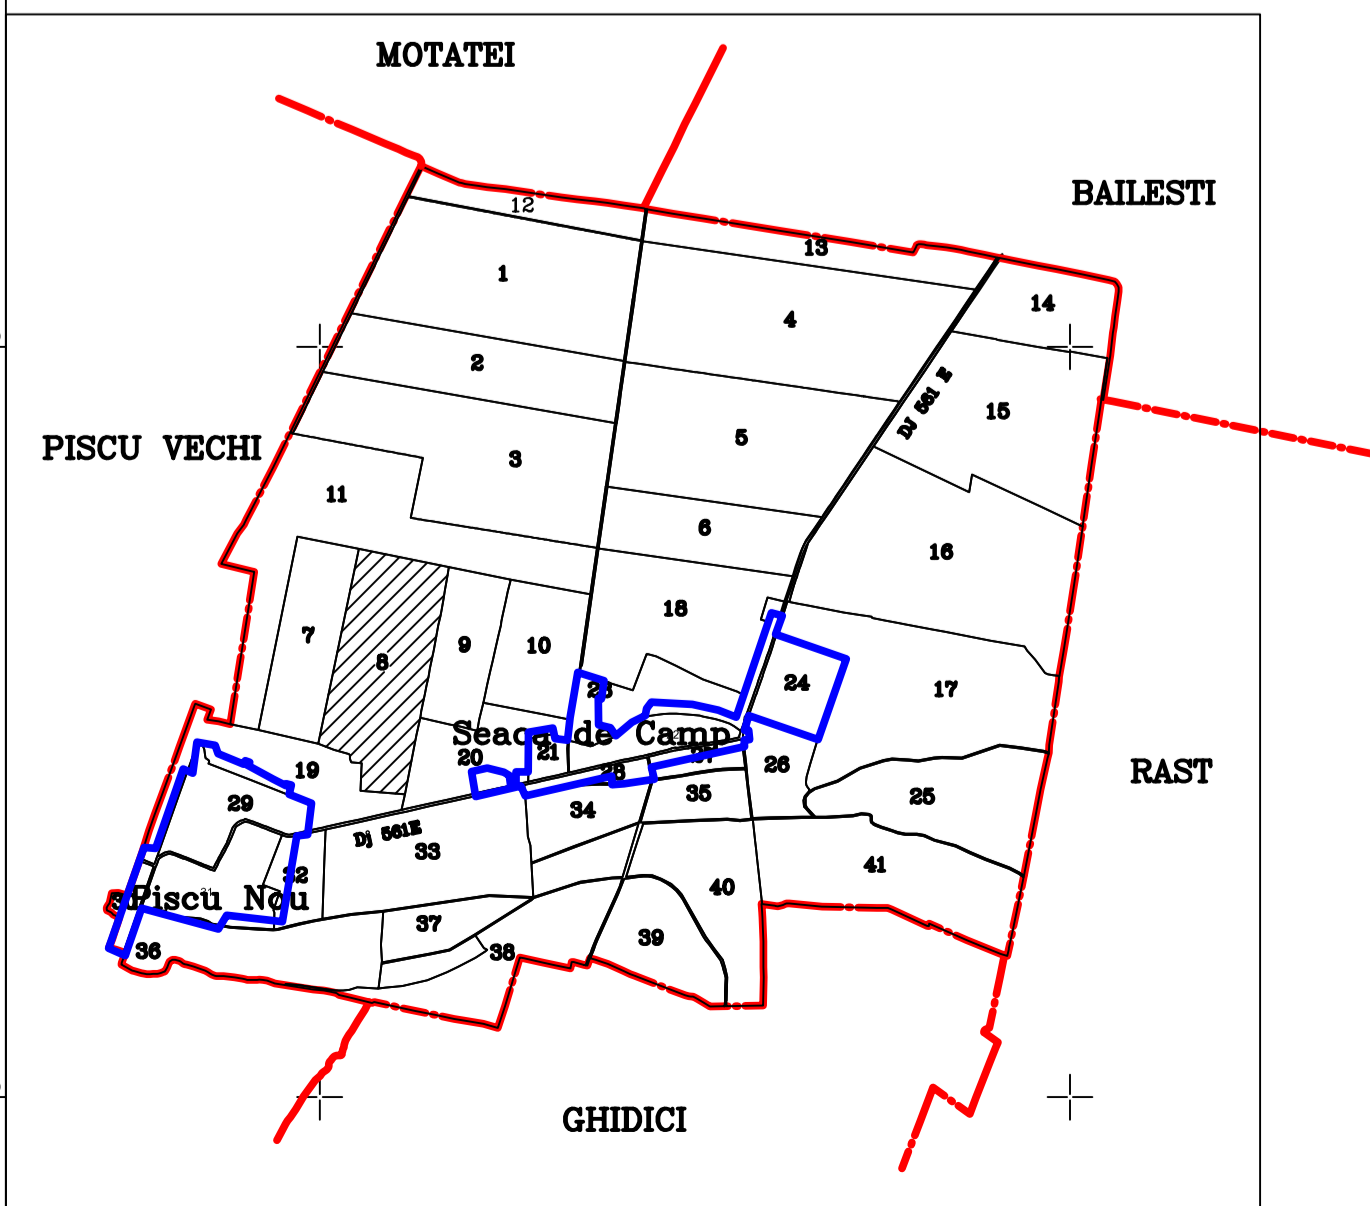

SCHITA CU DISPUNEREA SECTORILOR CADASTRALE

Legenda

- Limita judet
- Limita UAT
- Limita intravilan
- Limita sector cadastral
- Limita tarla
- 77 Numar tarla
- 12 Numar sector
- 4580 Identificator Imobil