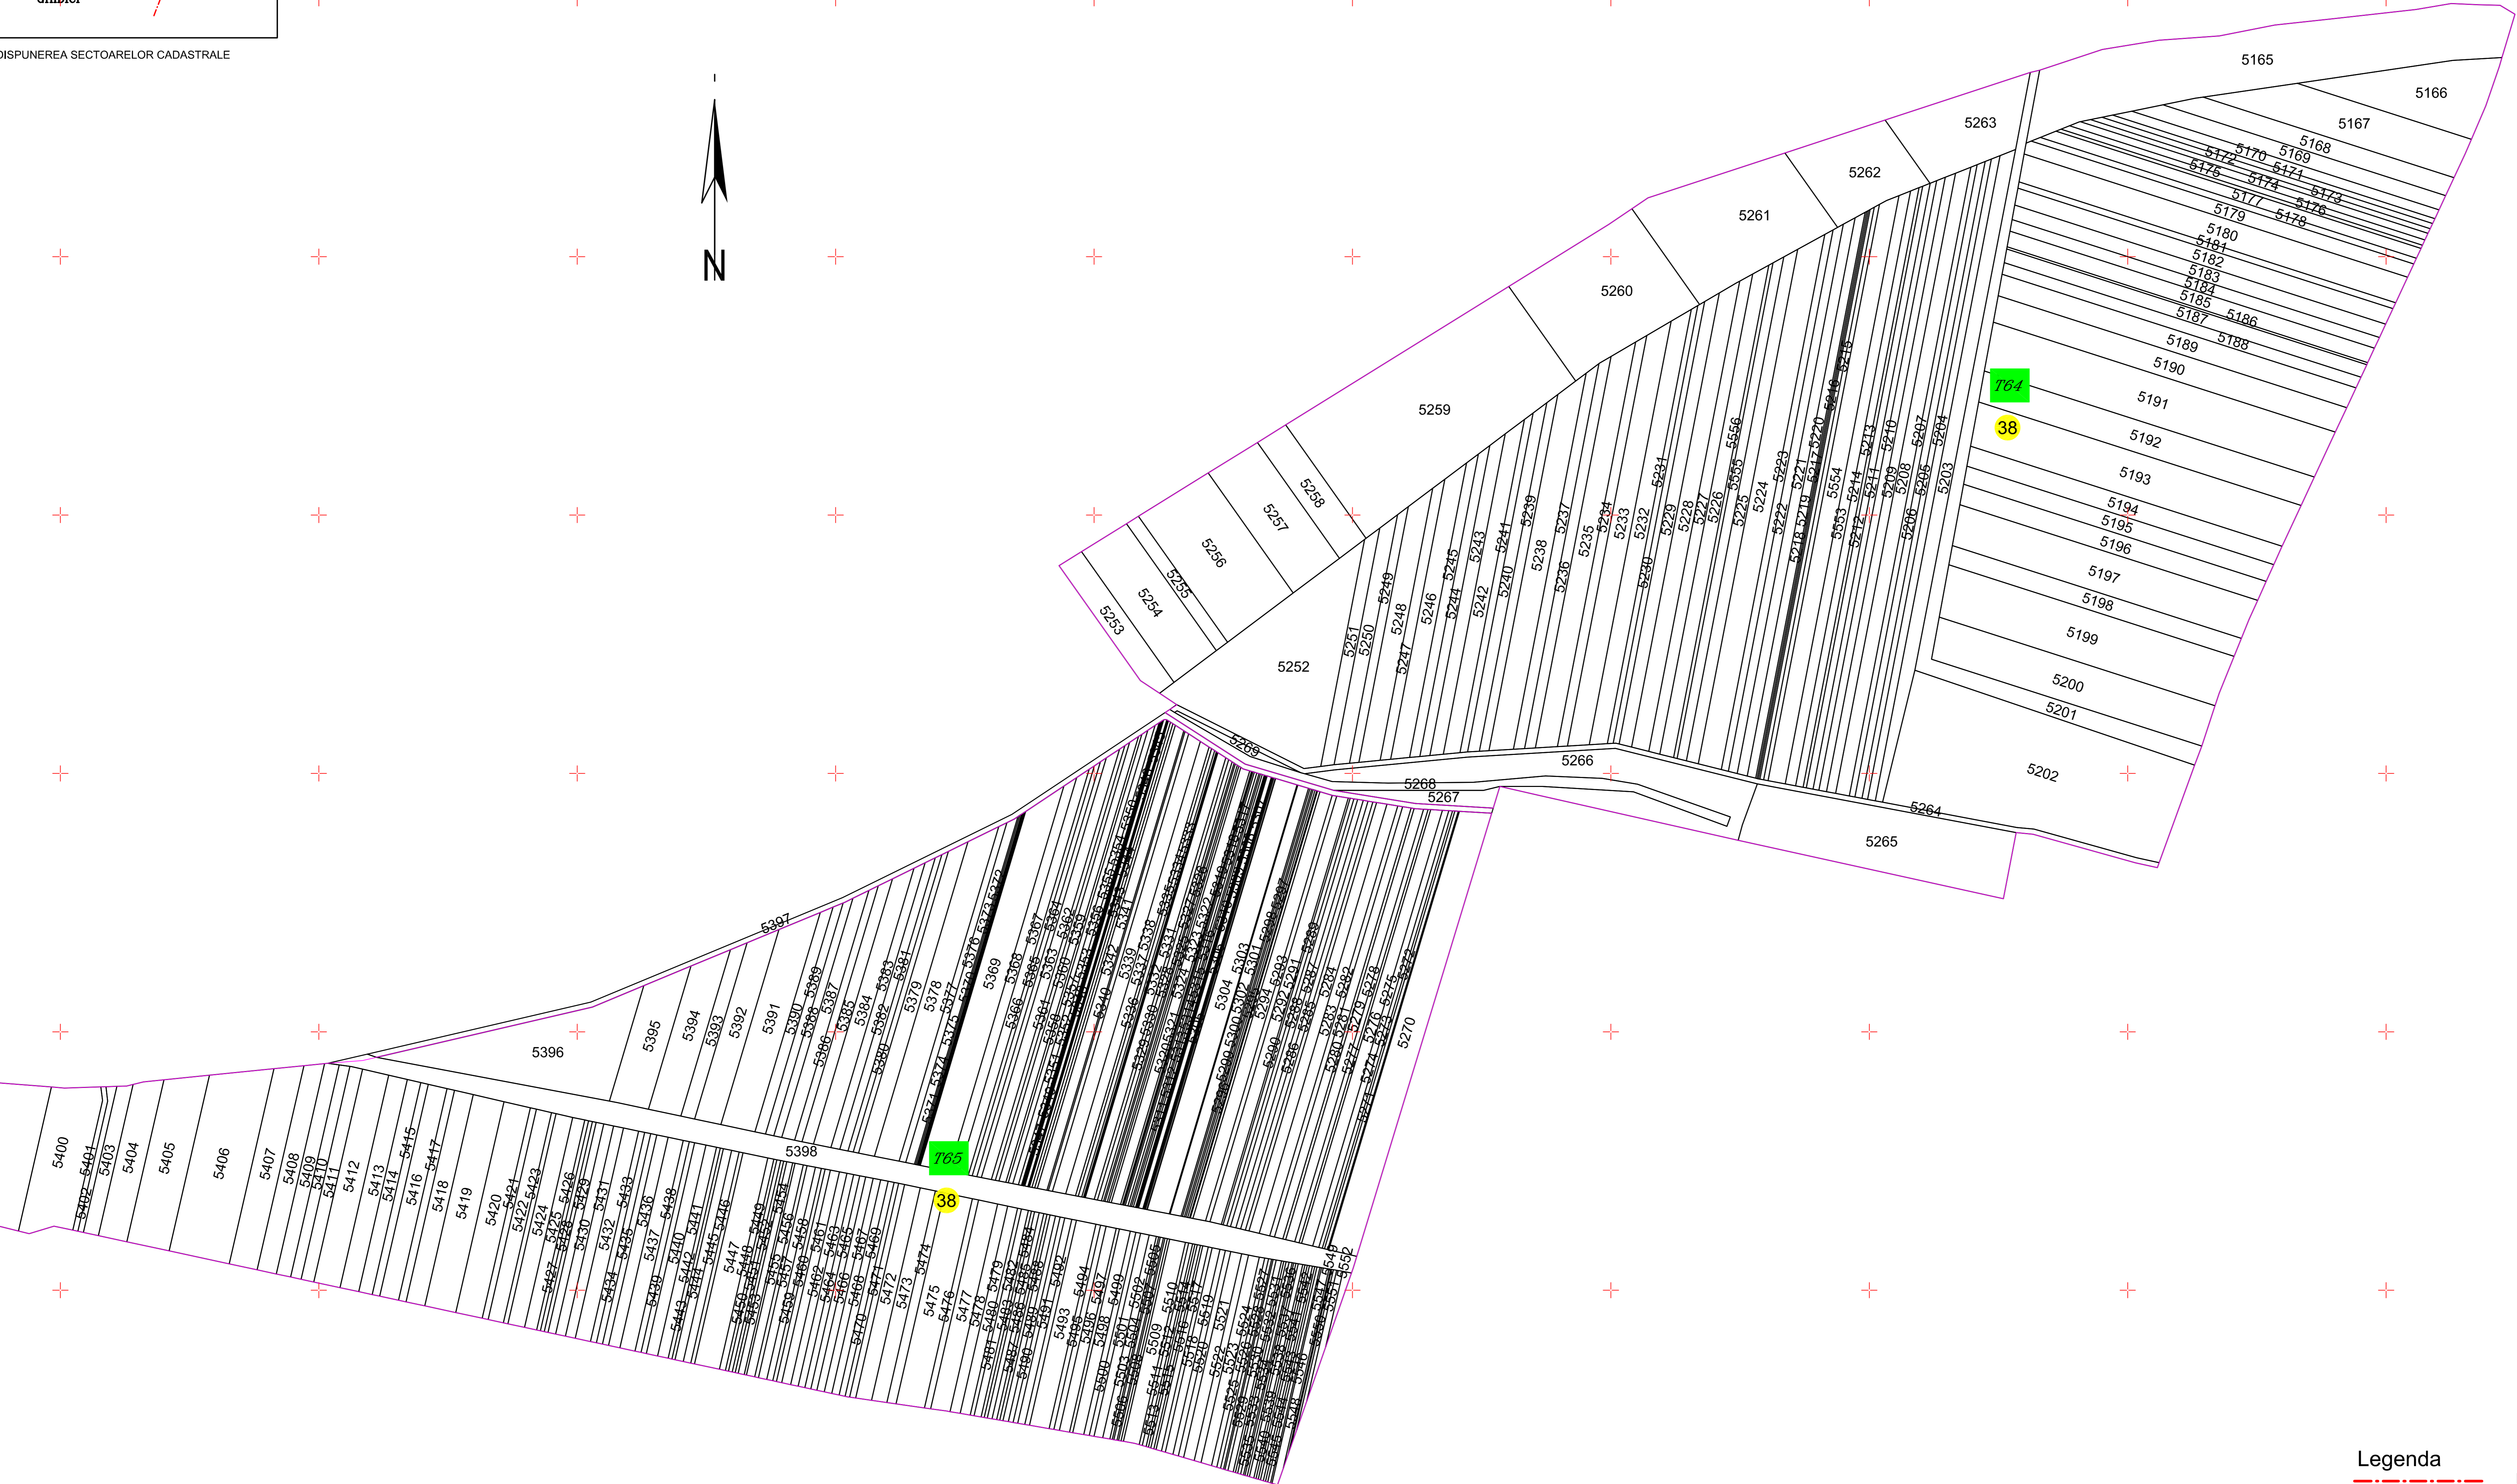

1. **Legenda**
2. Limita judet
   - Limita UAT
   - Limita intravilan
   - Limita sector cadastral
   - Limita tarla
   - Numar tarla
   - Numar sector
   - Identificator Imobil