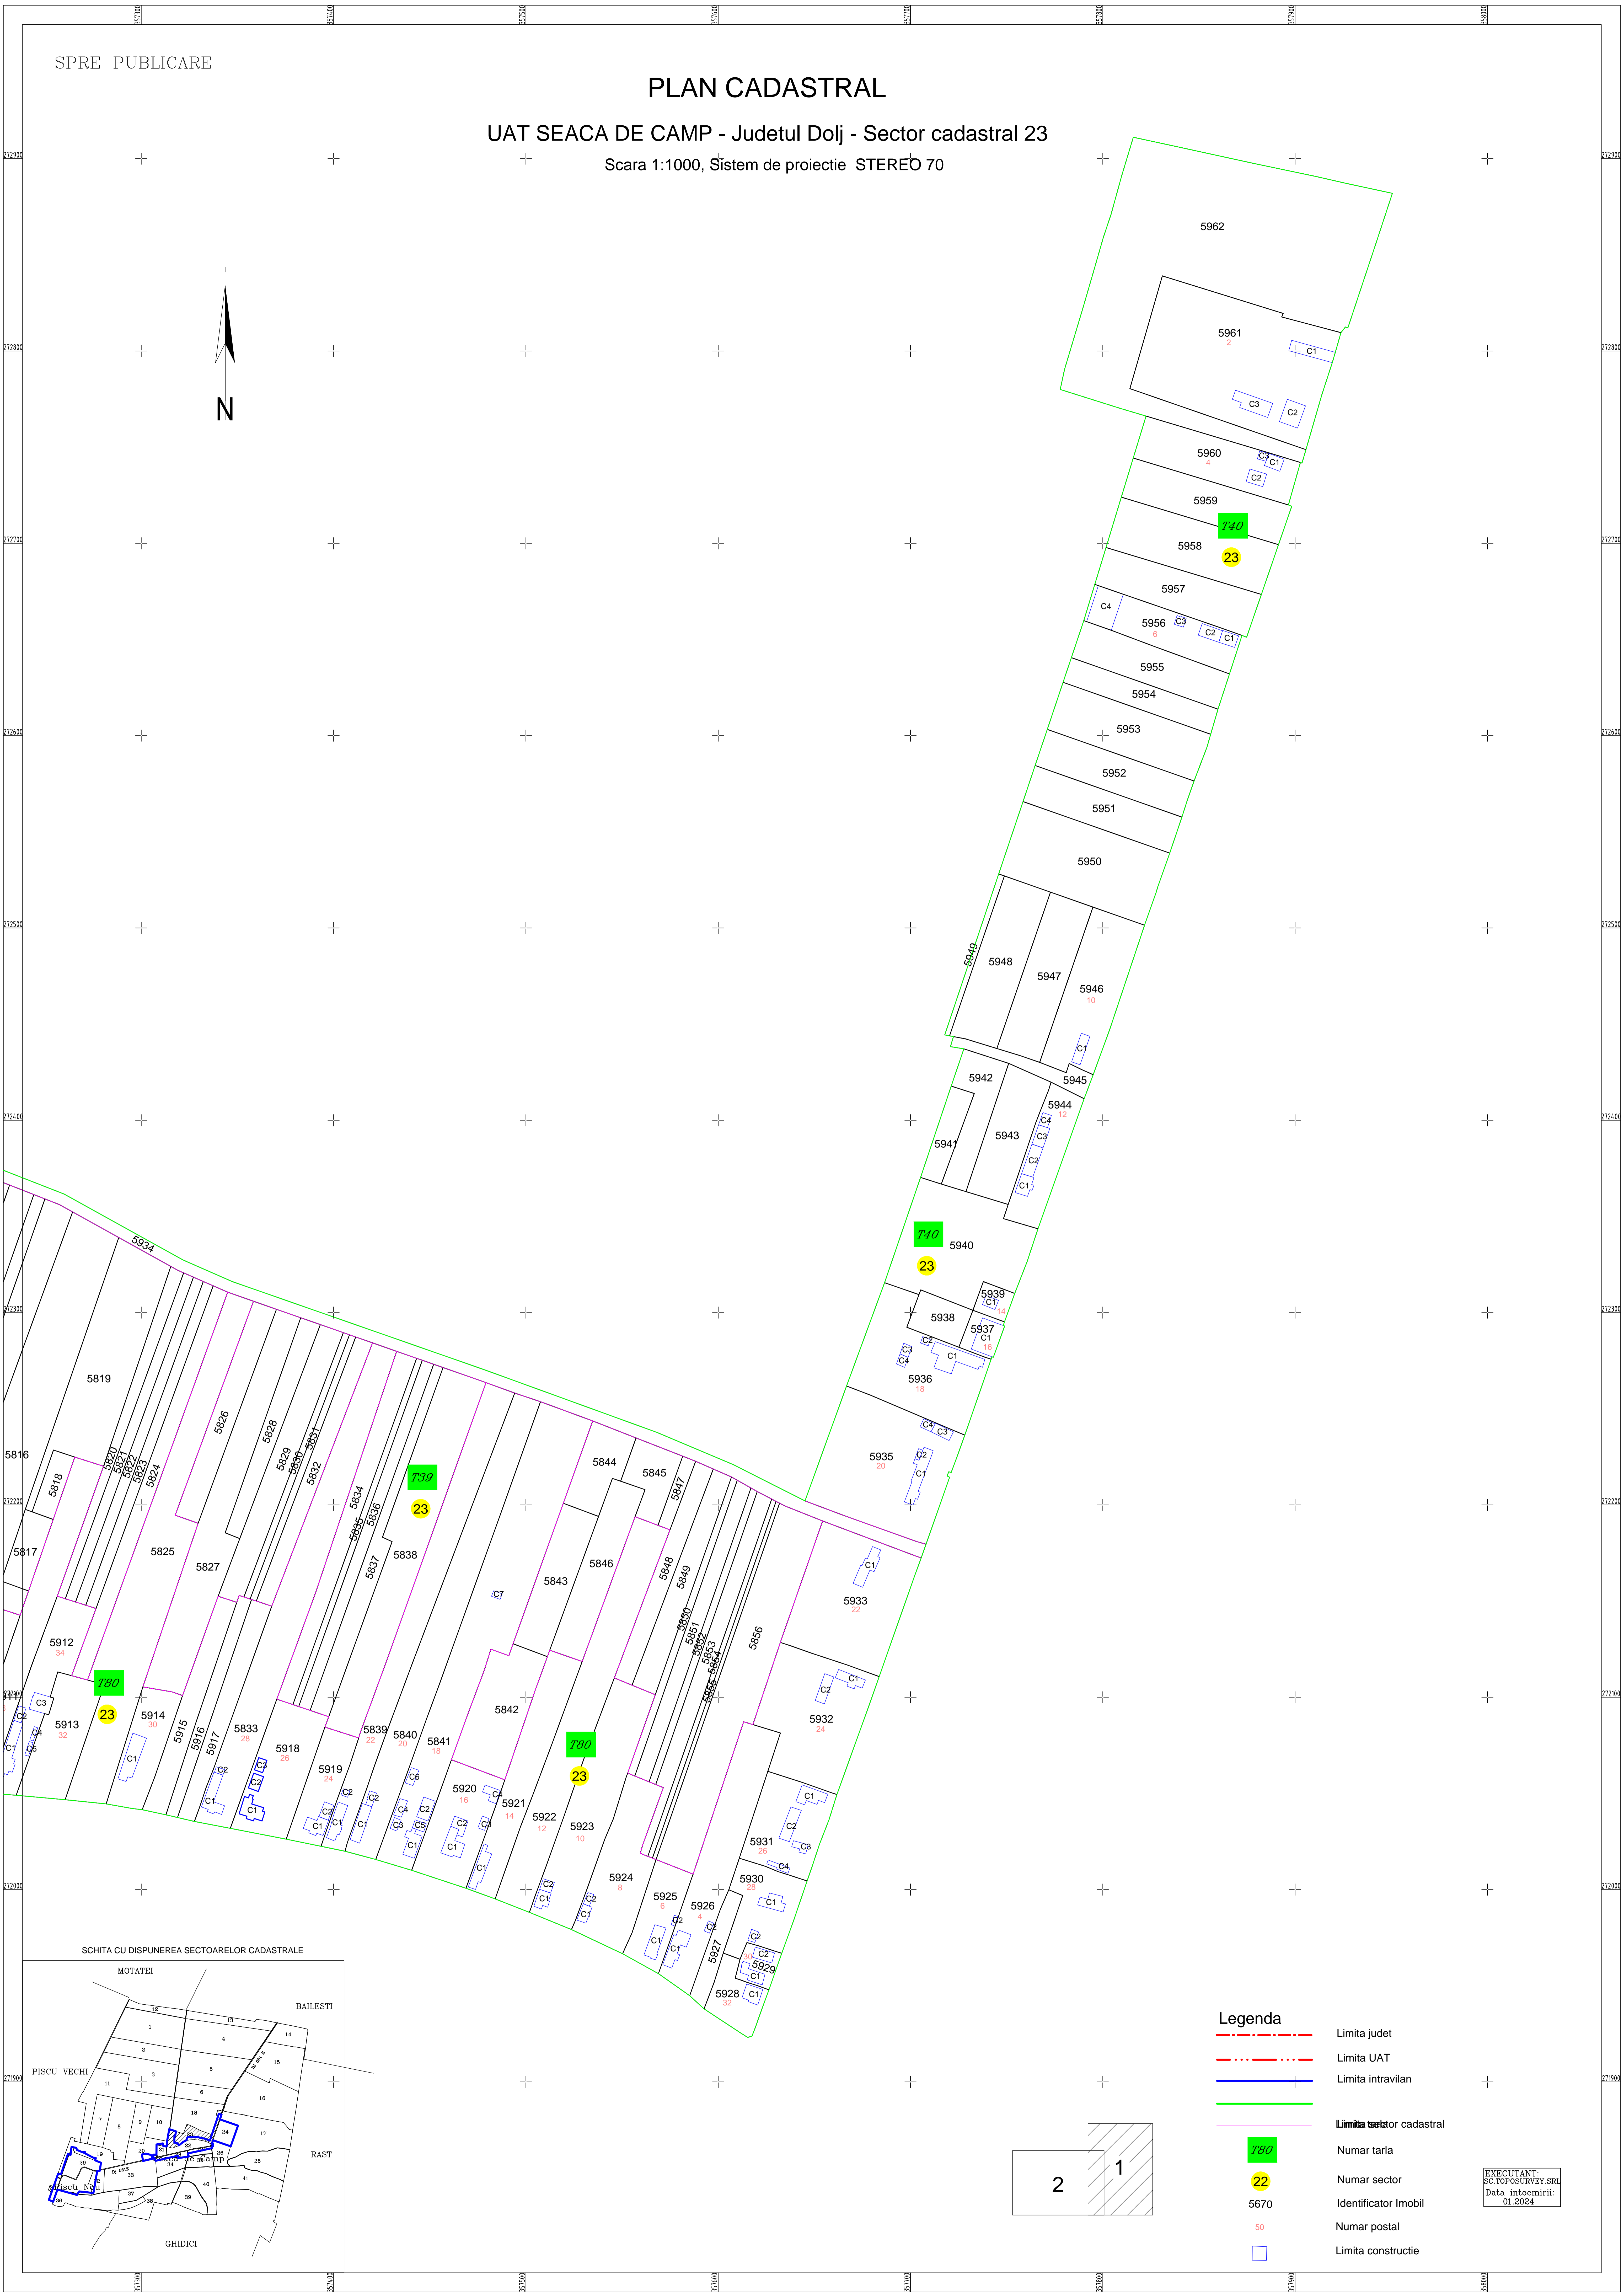

PLAN CADASTRAL

UAT SEACA DE CAMP - Judetul Doj - Sector cadastral 23

Scara 1:1000, Sistem de proiectie STEREO 70

SCHITA CU DISPUNEREA SECTOARELOR CADASTRALE

Legenda

- Limita judet
- Limita UAT
- Limita intravilan
- Limita sector cadastral
- Numar tarla
- 23 Numar sector
- 5670 Identificator Imobil
- 50 Numar postal
- Limita constructie

EXECUTANT:
SC TOPOSURVEY SRL
Data intocmirii:
01.2024