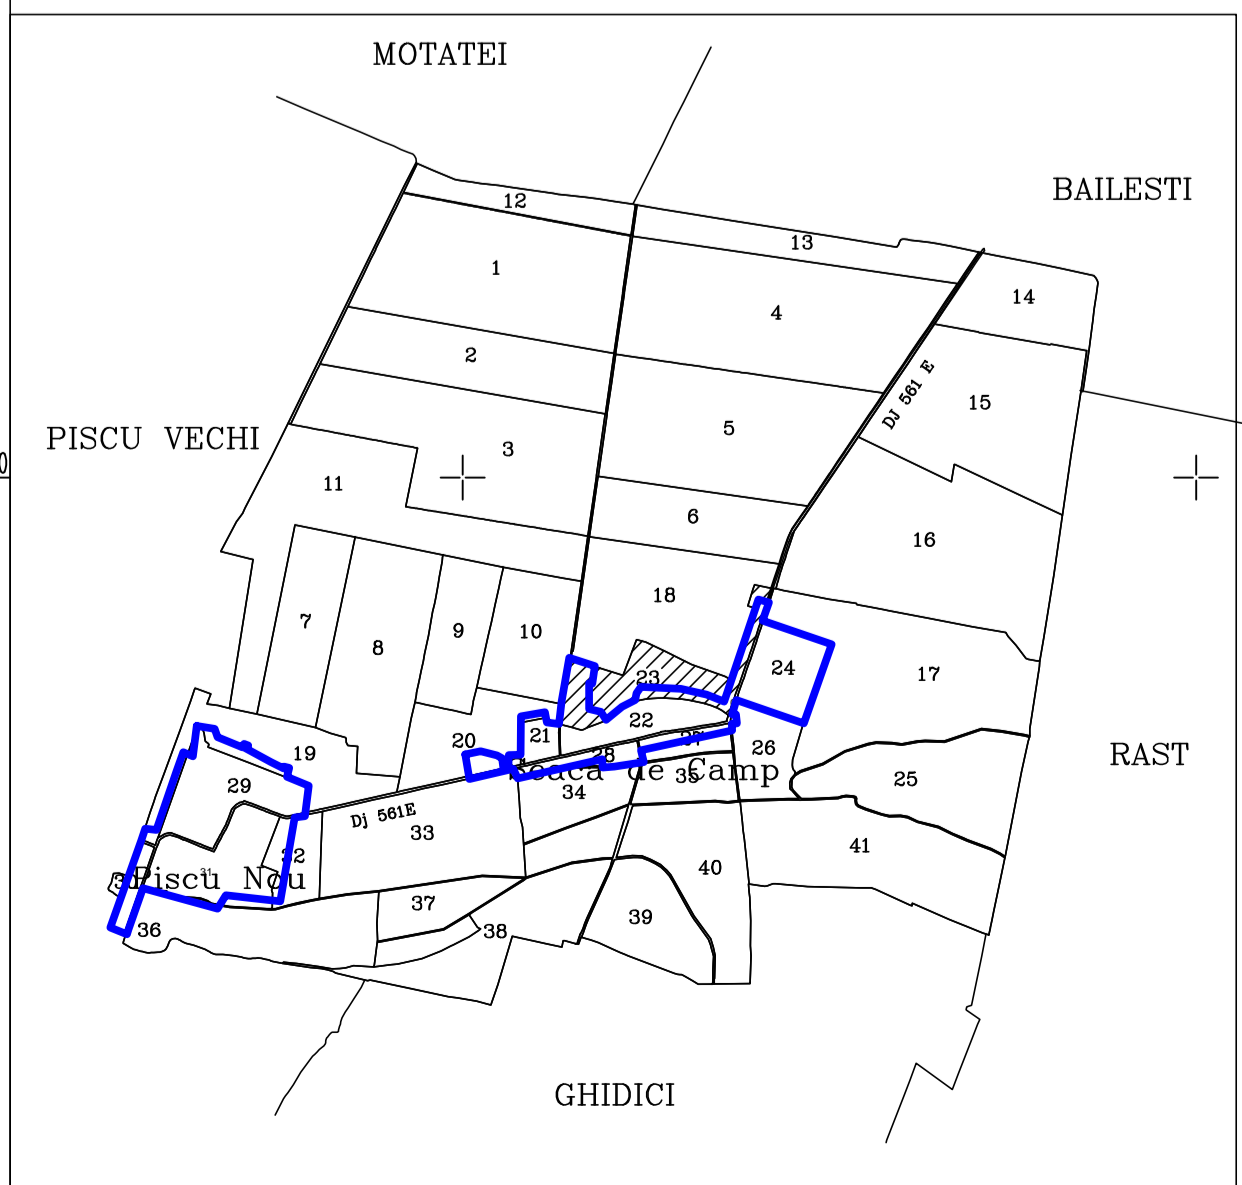

PLAN CADASTRAL

UAT SEACA DE CAMP - Judetul Doj - Sector cadastral 23

Scara 1:1000, Sistem de proiectie STEREO 70

SCHITA CU DISPUNEREA SECTOARELOR CADASTRALE

Legenda

- Limita judet
- Limita UAT
- Limita intravilan
- Limita sector cadastral
- Numar tarla
- 23 Numar sector
- 5670 Identificator Imobil
- 50 Numar postal
- Limita constructie

EXECUTANT:
SC TOPOSURVEY SRL
Data intocmirii:
01.2024