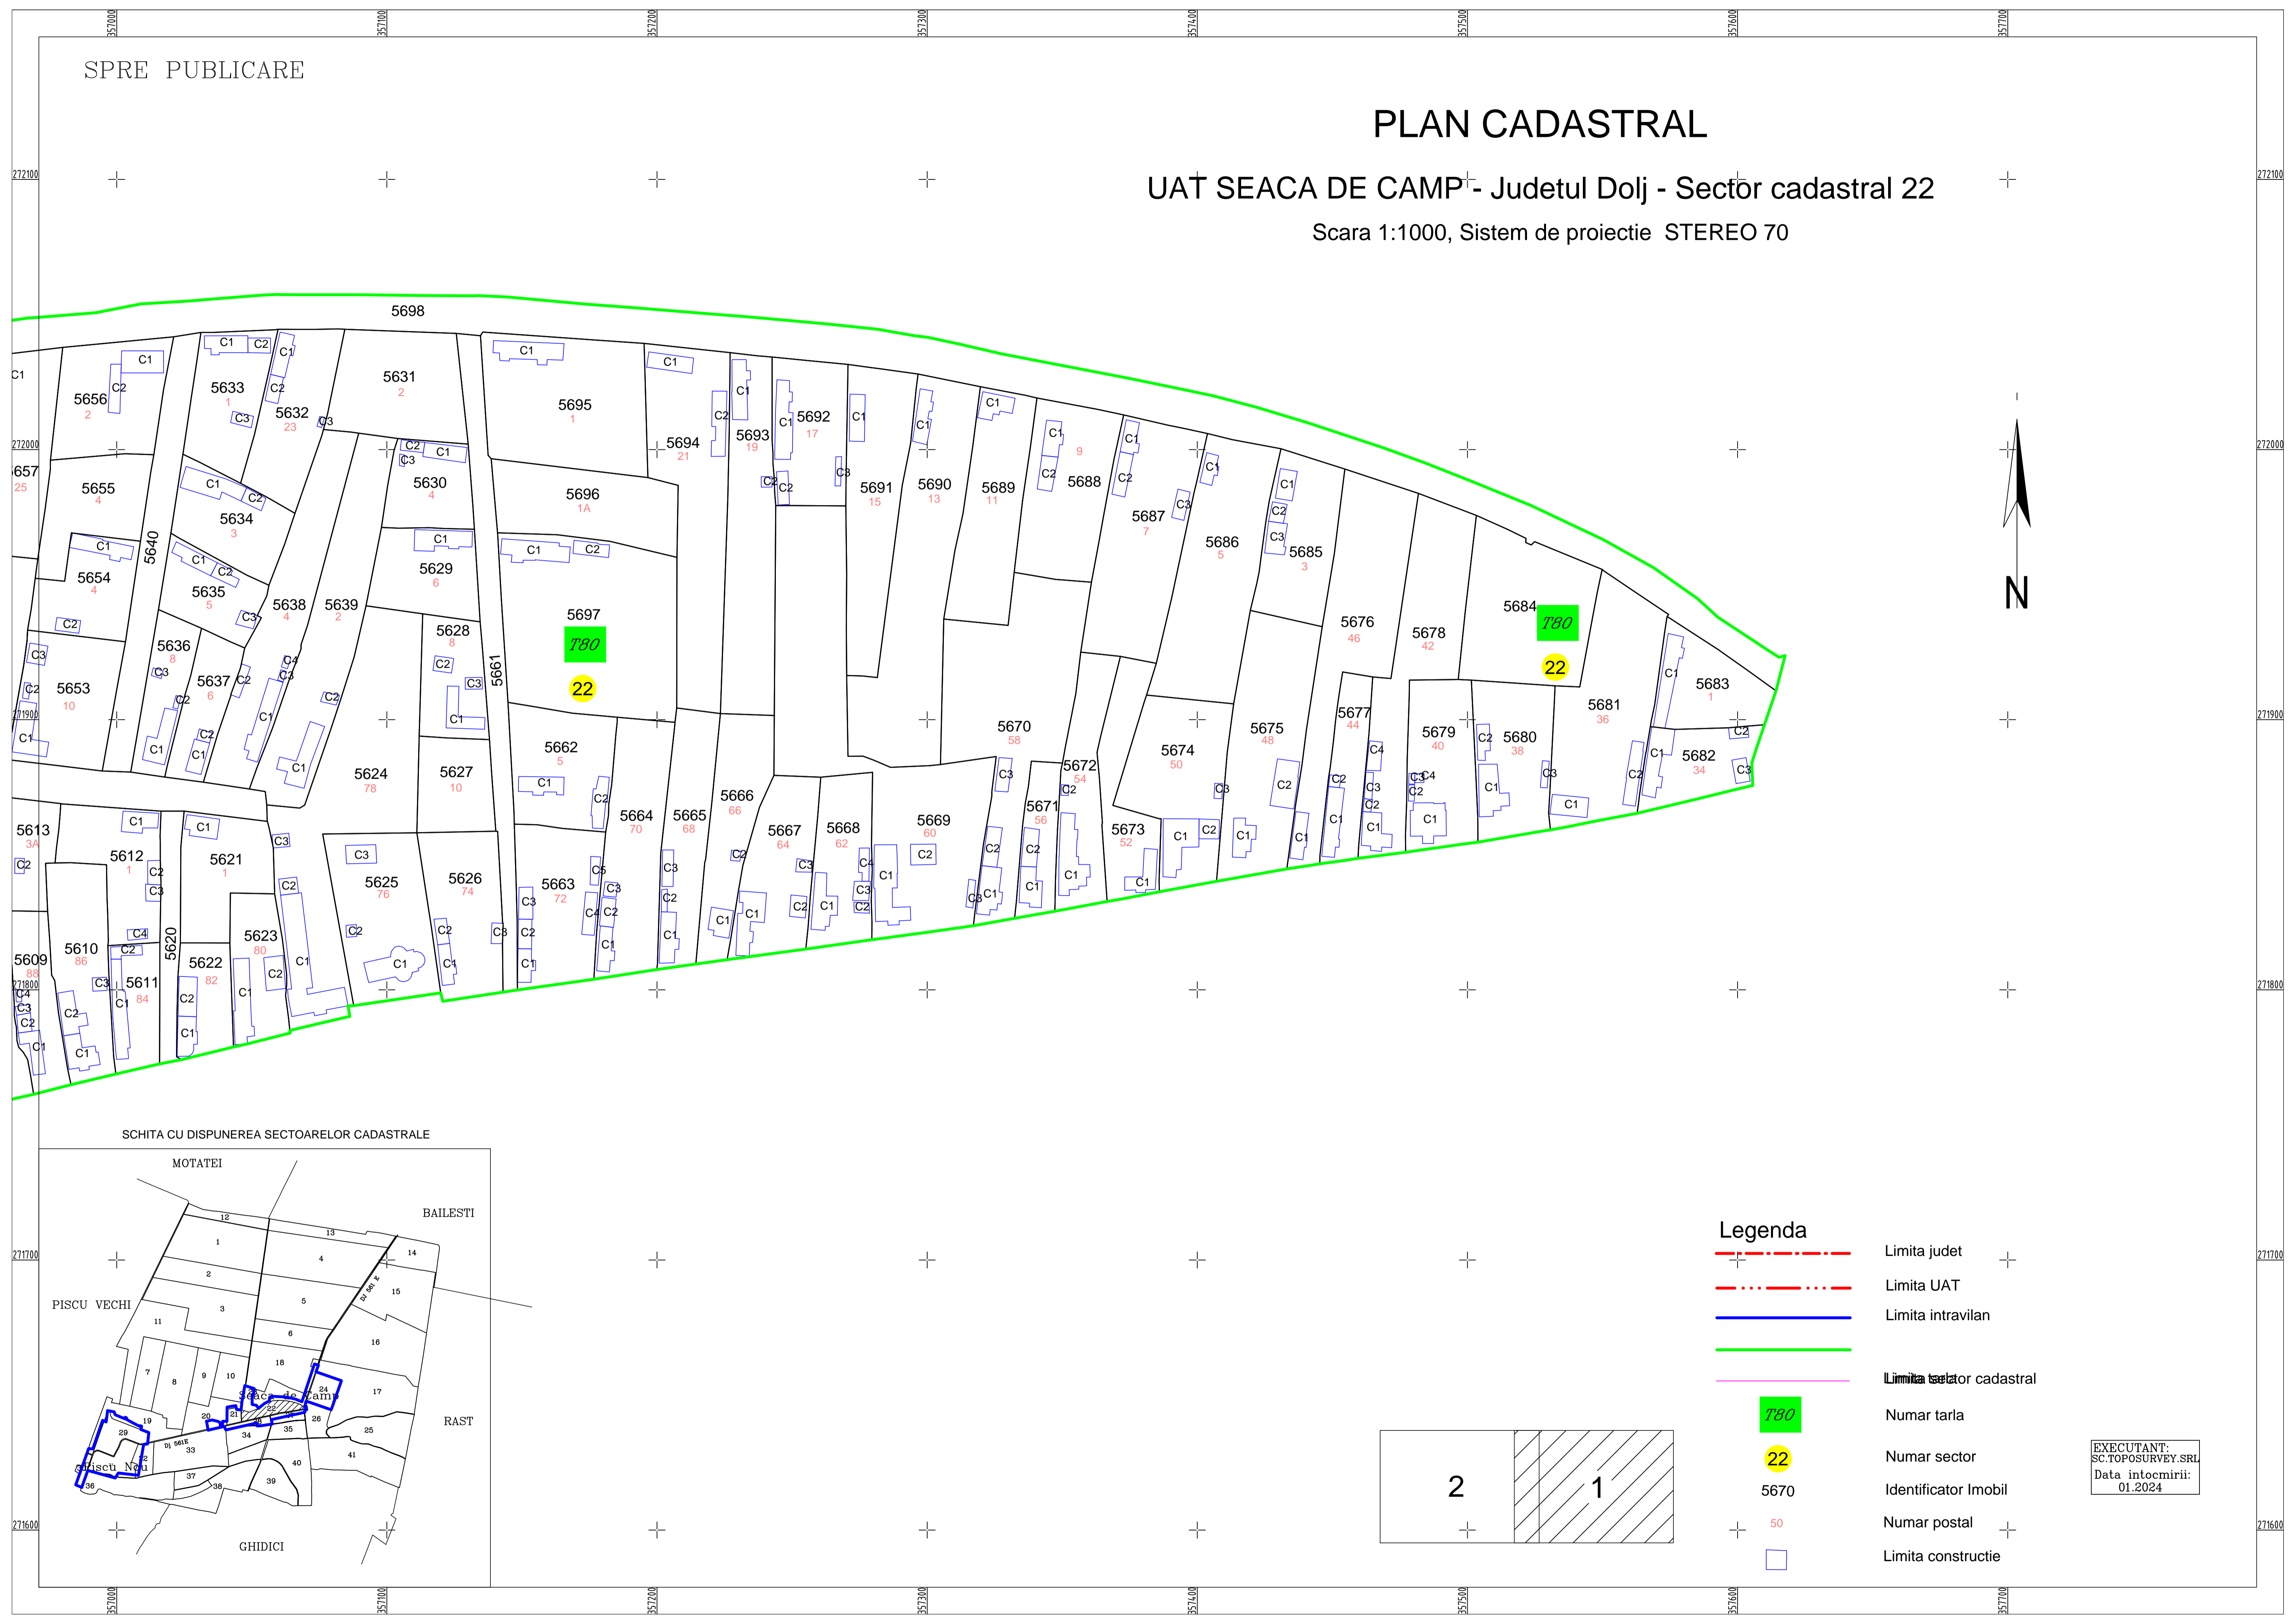

# PLAN CADASTRAL

## UAT SEACA DE CAMP - Judetul Dolj - Sector cadastral 22

Scara 1:1000, Sistem de proiectie STEREO 70

SCHITA CU DISPUNEREA SECTOARELOR CADASTRALE

### Legenda

- Limita judet
- Limita UAT
- Limita intravilan
- Limita sector cadastral
- Numar tarla
- Numar sector
- Identificator Imobil
- Numar postal
- Limita constructie

EXECUTANT:  
SC.TOPOSURVEY.SRL  
Data intocmirii:  
01.2024