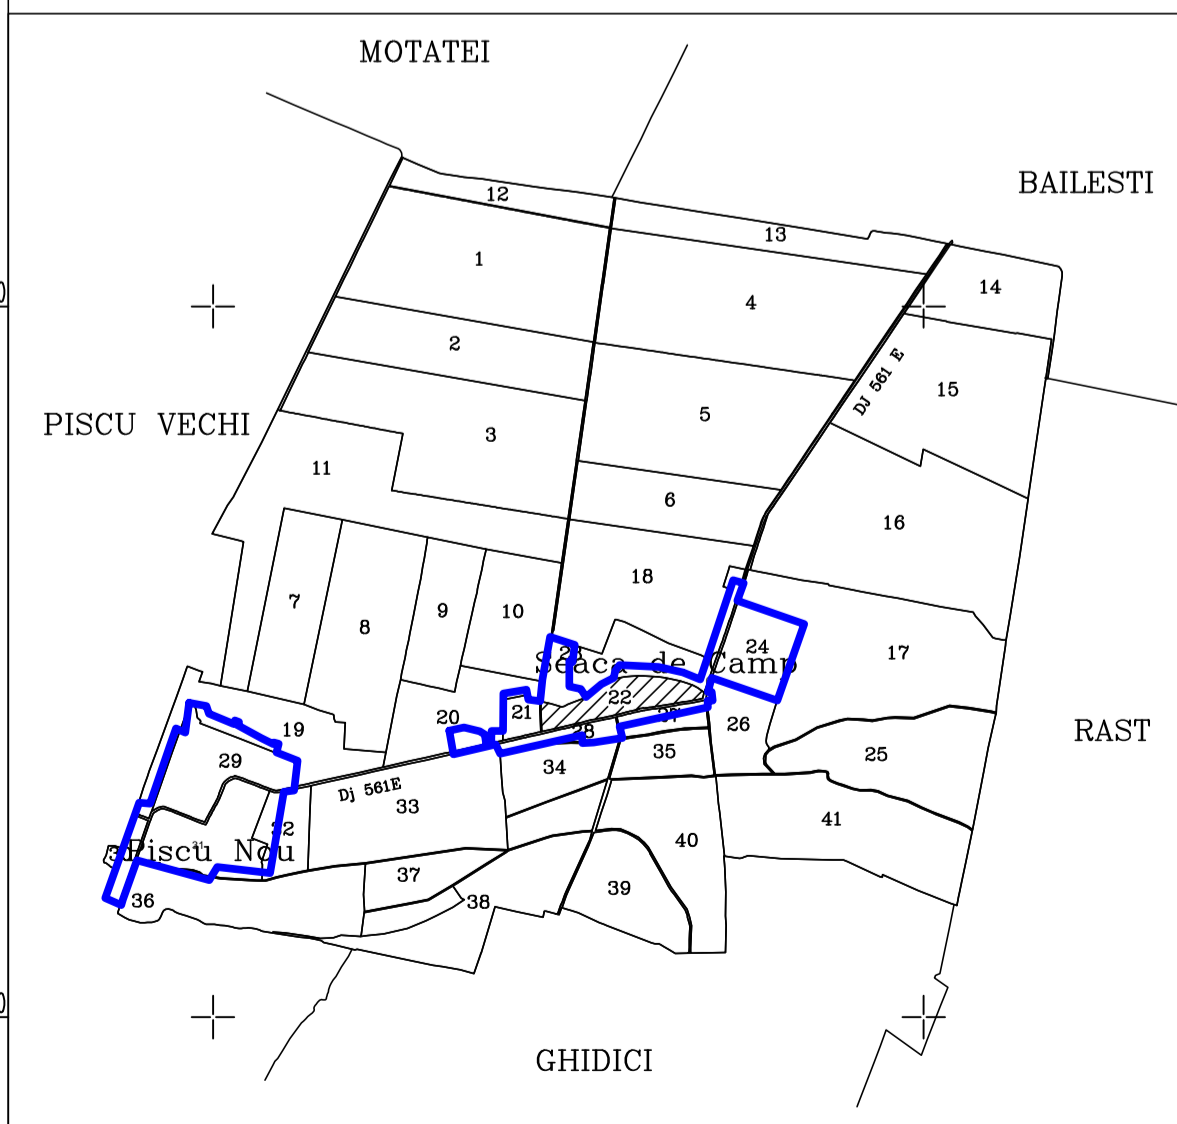

# PLAN CADASTRAL

## UAT SEACA DE CAMP - Judetul Dolj - Sector cadastral 22

Scara 1:1000, Sistem de proiectie STEREO 70

SCHITA CU DISPUNEREA SECTOARELOR CADASTRALE

### Legenda

- Limita judet
- Limita UAT
- Limita intravilan
- Limita sector cadastral
- Numar tarla
- Numar sector
- Identificator Imobil
- Numar postal
- Limita constructie

EXECUTANT:  
SC.TOPOSURVEY.SRL  
Data intocmirii:  
01.2024