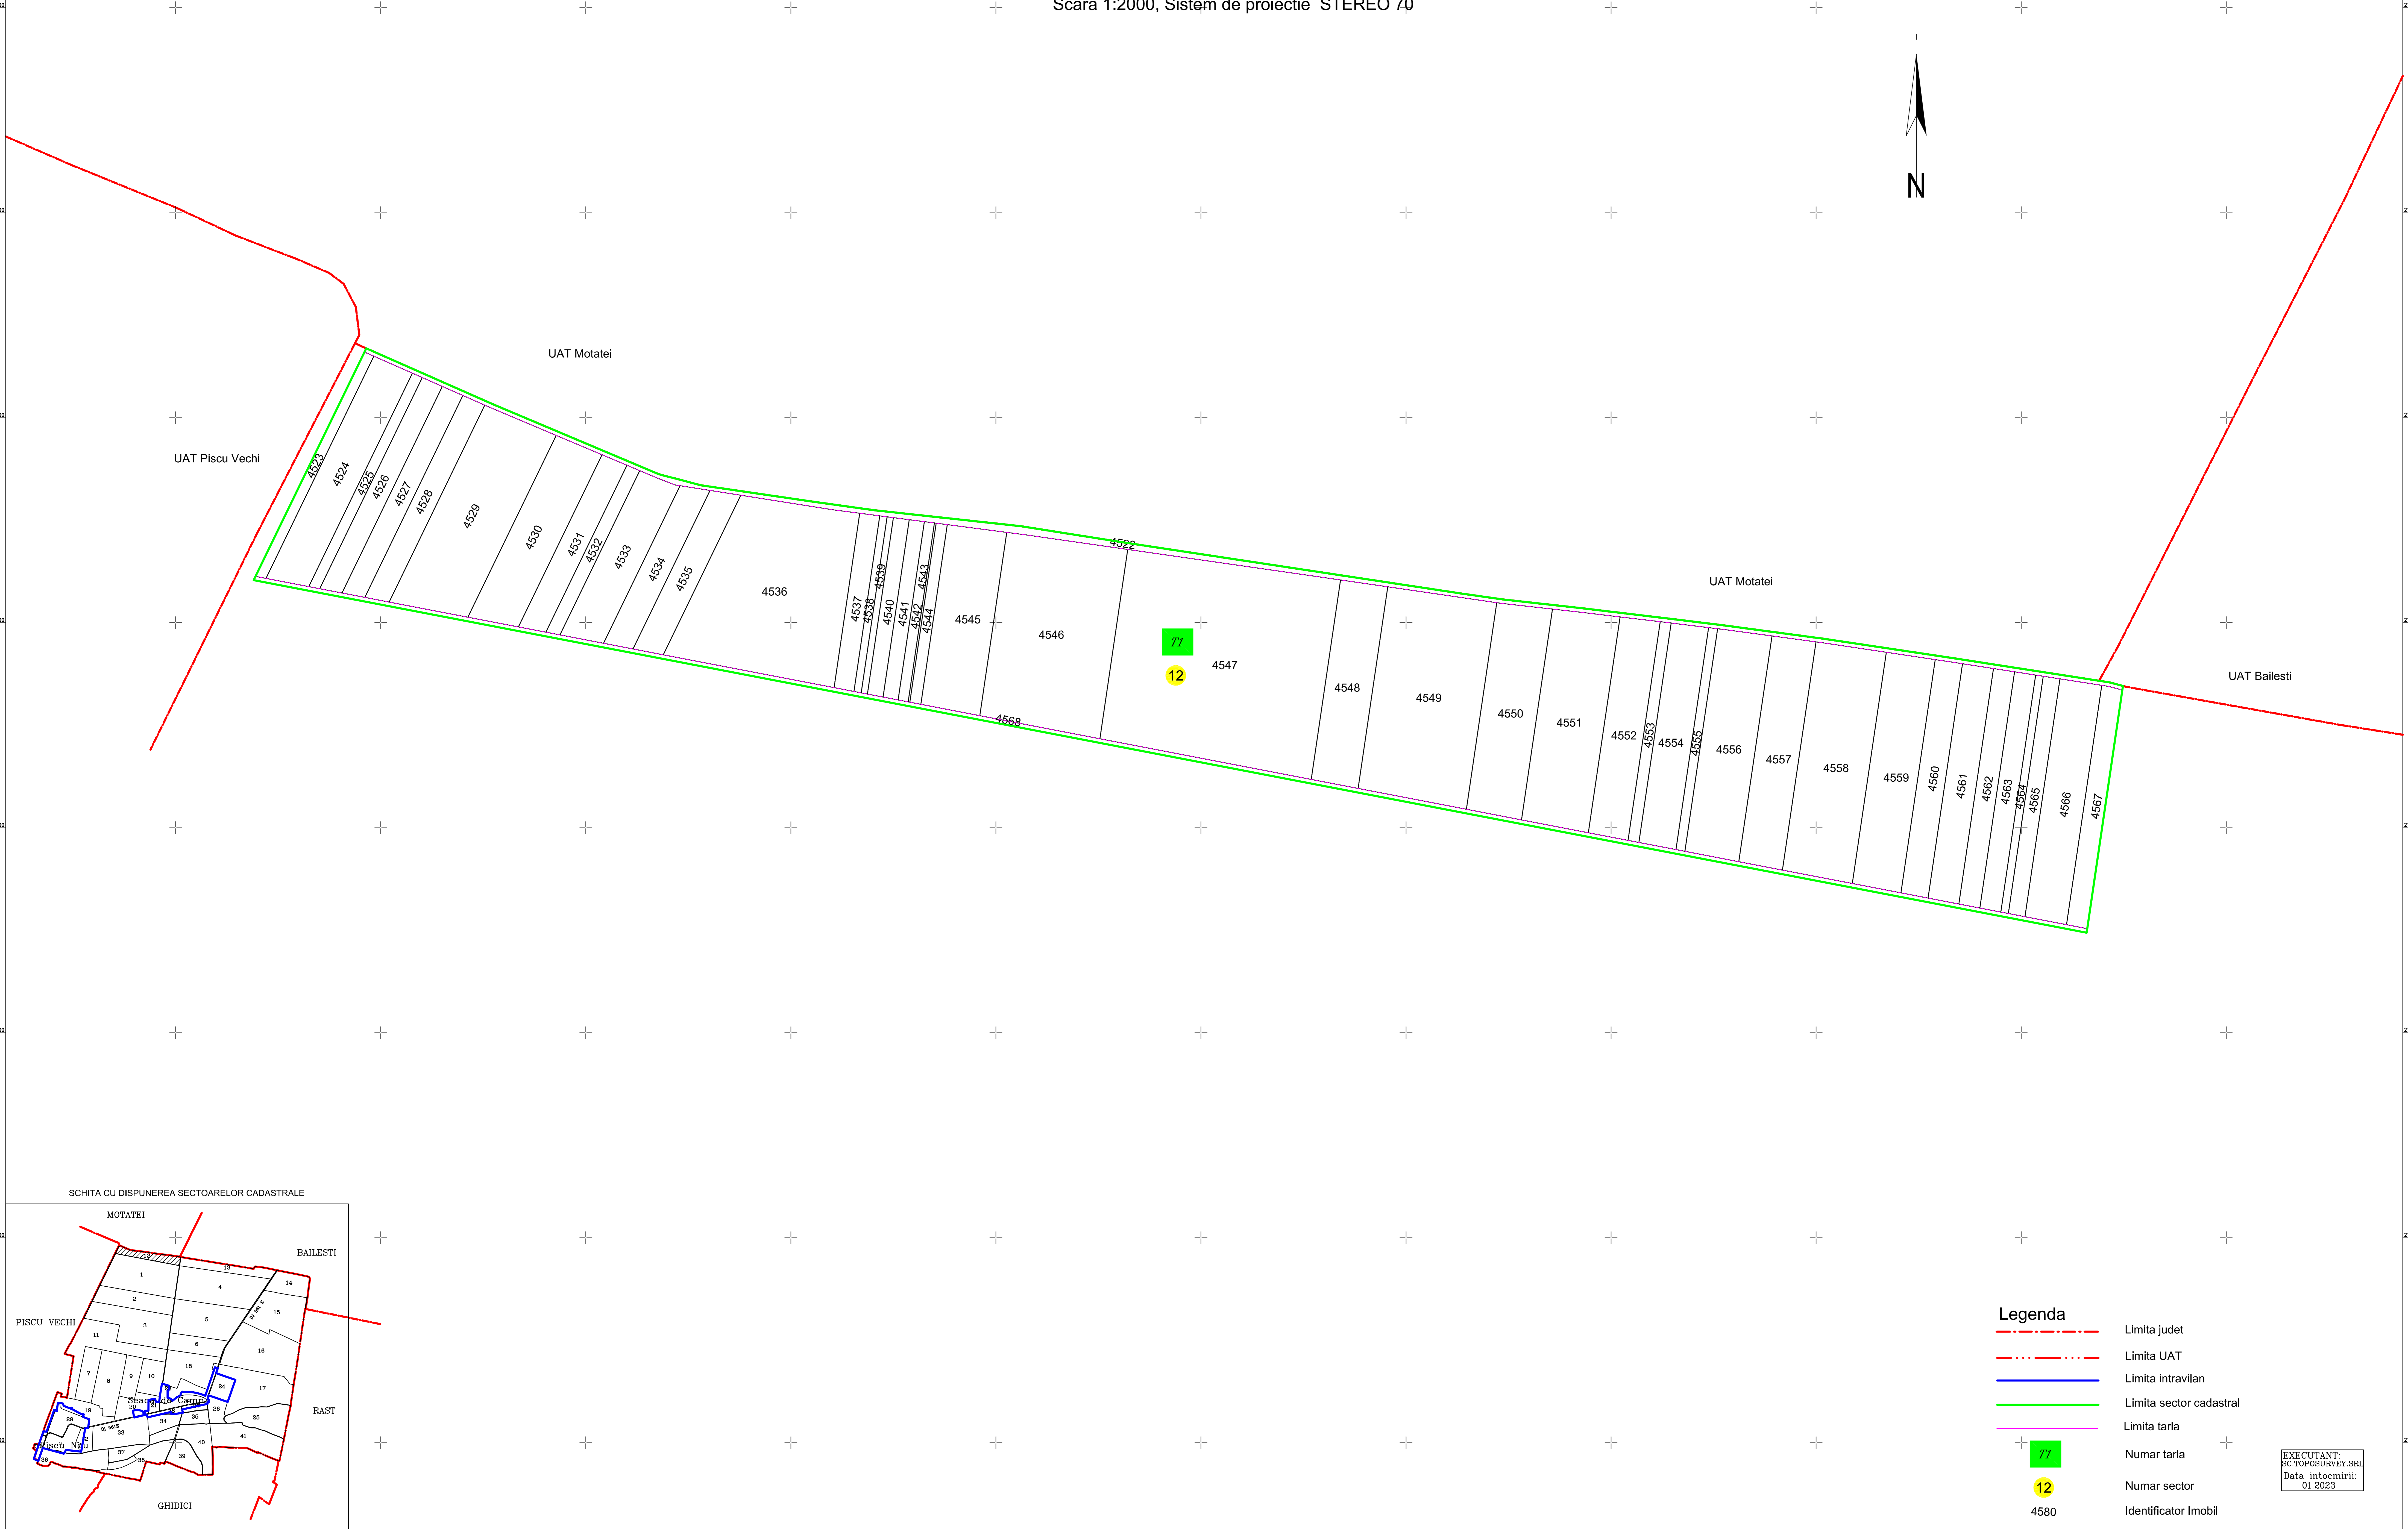

PLAN CADASTRAL

UAT SEACA DE CAMP - Judetul Dolj - Sector cadastral 12

Scara 1:2000, Sistem de proiectie STEREO 70