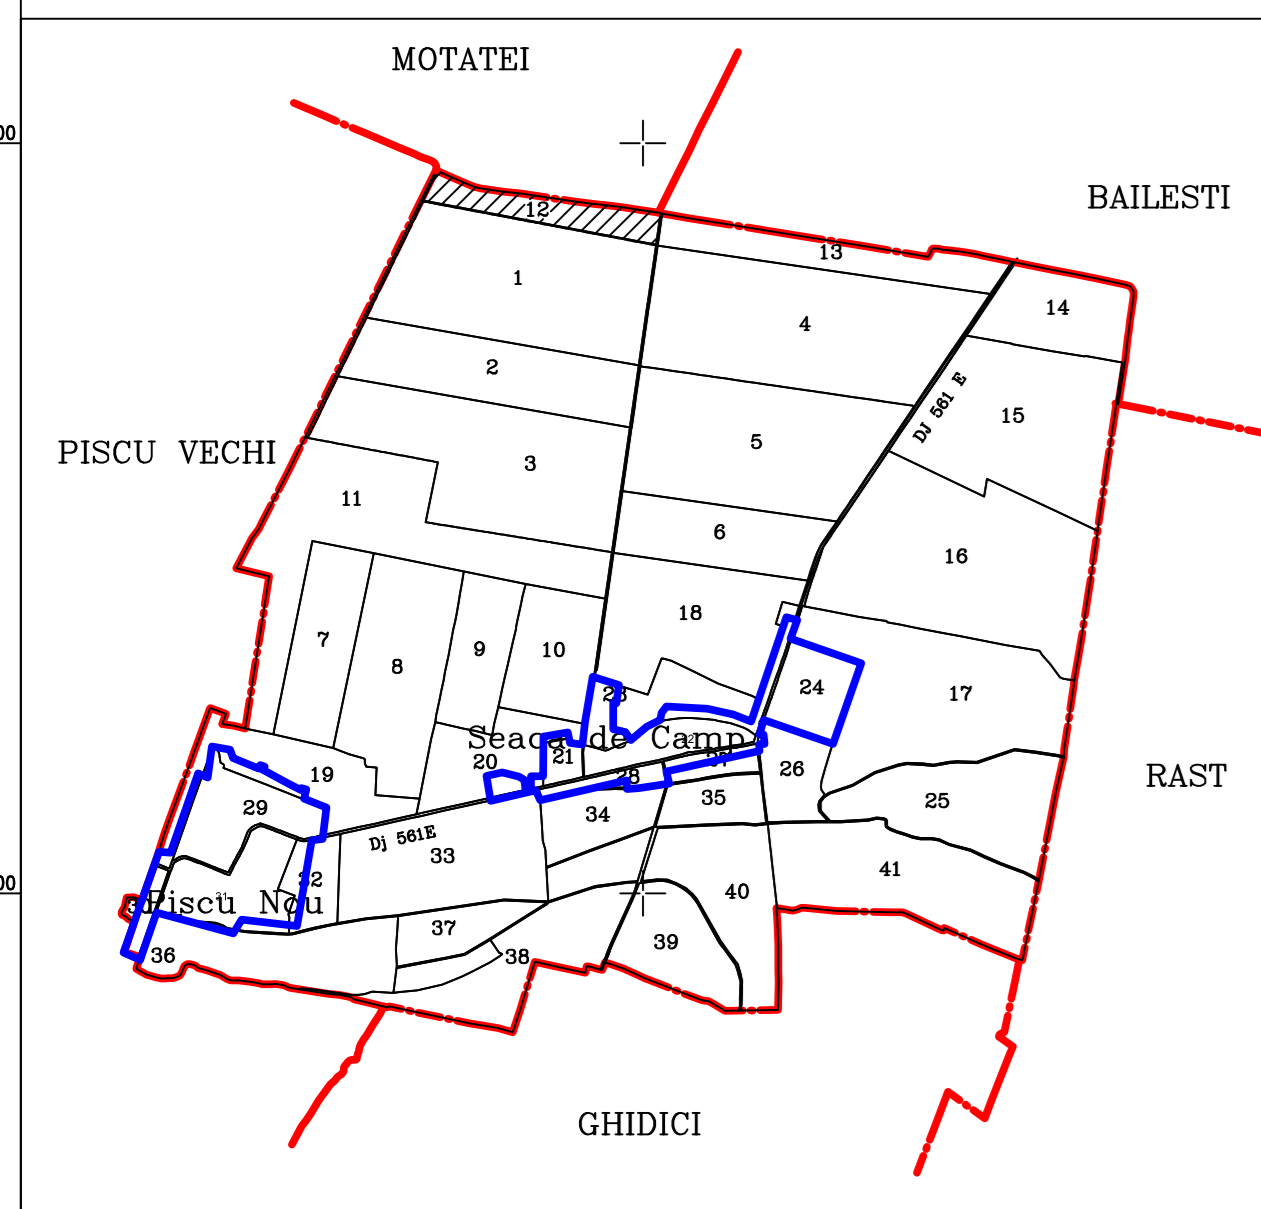

SCHITA CU DISPUNEREA SECTOARELOR CADASTRALE

Legenda

- Limita judet
- Limita UAT
- Limita intravilan
- Limita sector cadastral
- Limita tarla
- Numar tarla
- Numar sector
- 4580
- Limita tarla
- Limita sector cadastral
- Limita tarla
- Numar tarla
- Numar sector
- Identificator Imobil