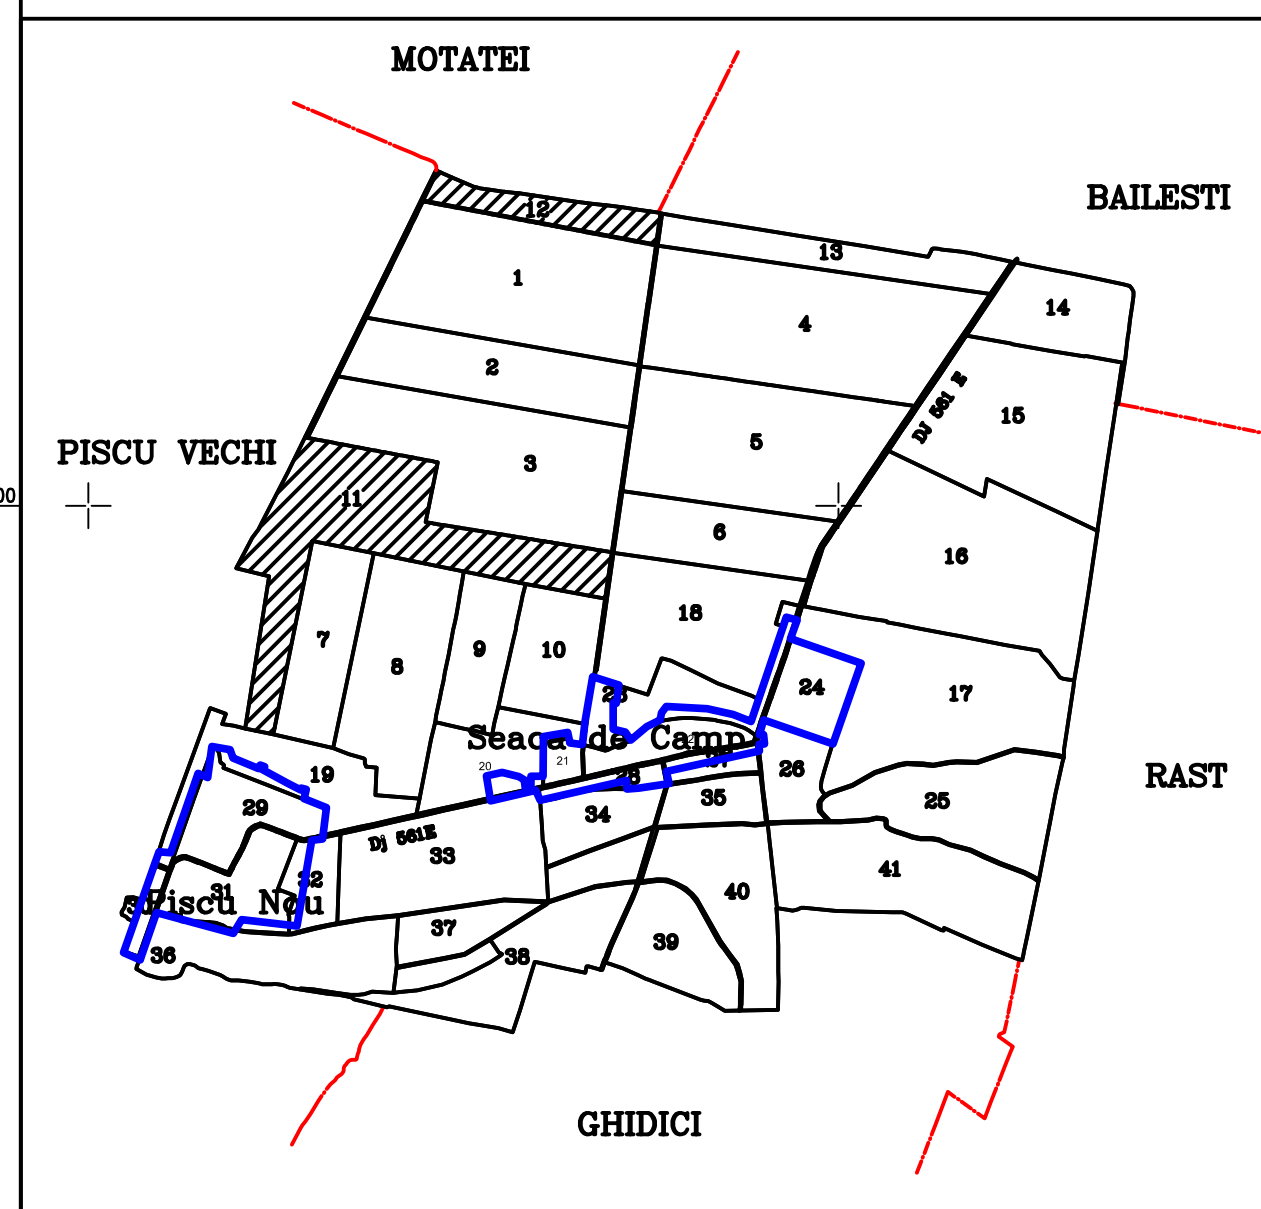

SCHEMA CU DISPUNEREA SECTOARELOR CADASTRALE

Legenda

- Limita judet
- Limita UAT
- Limita intravilan
- Limita sector cadastral
- Limita tarla
- Numar tarla
- Numar sector
- Identificator Imobil