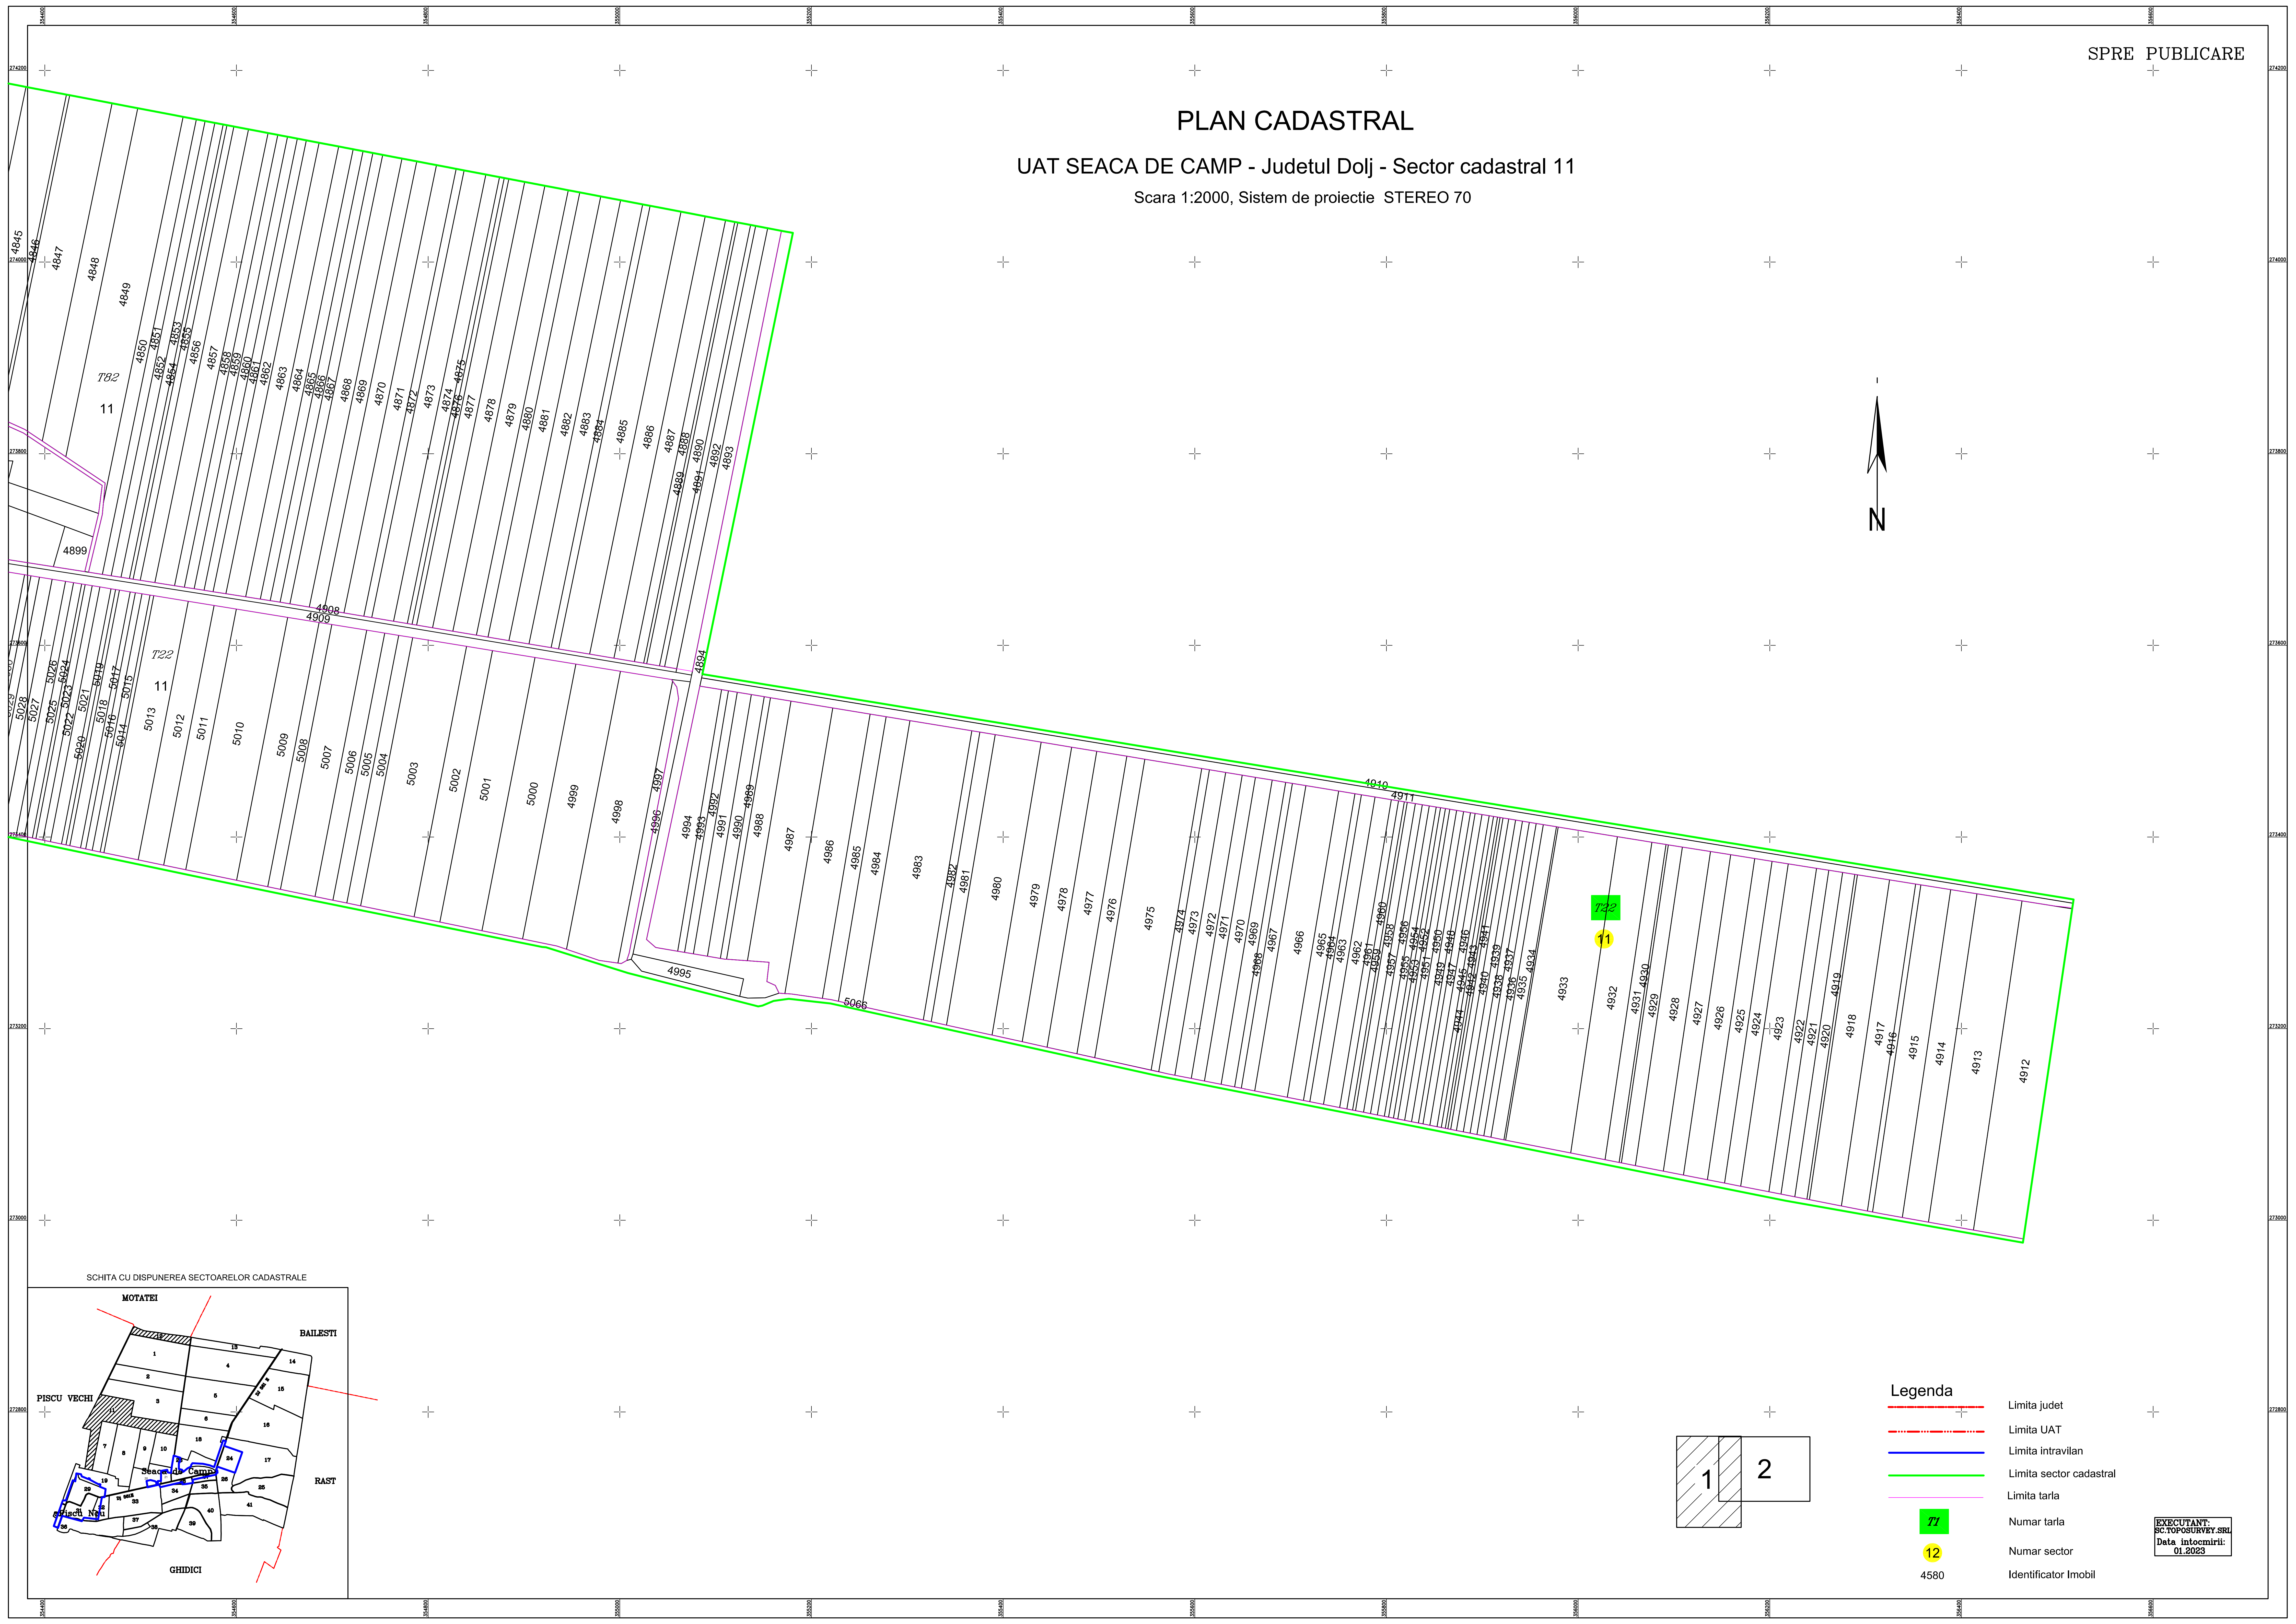

PLAN CADASTRAL

UAT SEACA DE CAMP - Judetul Dolj - Sector cadastral 11

Scara 1:2000, Sistem de proiectie STEREO 70