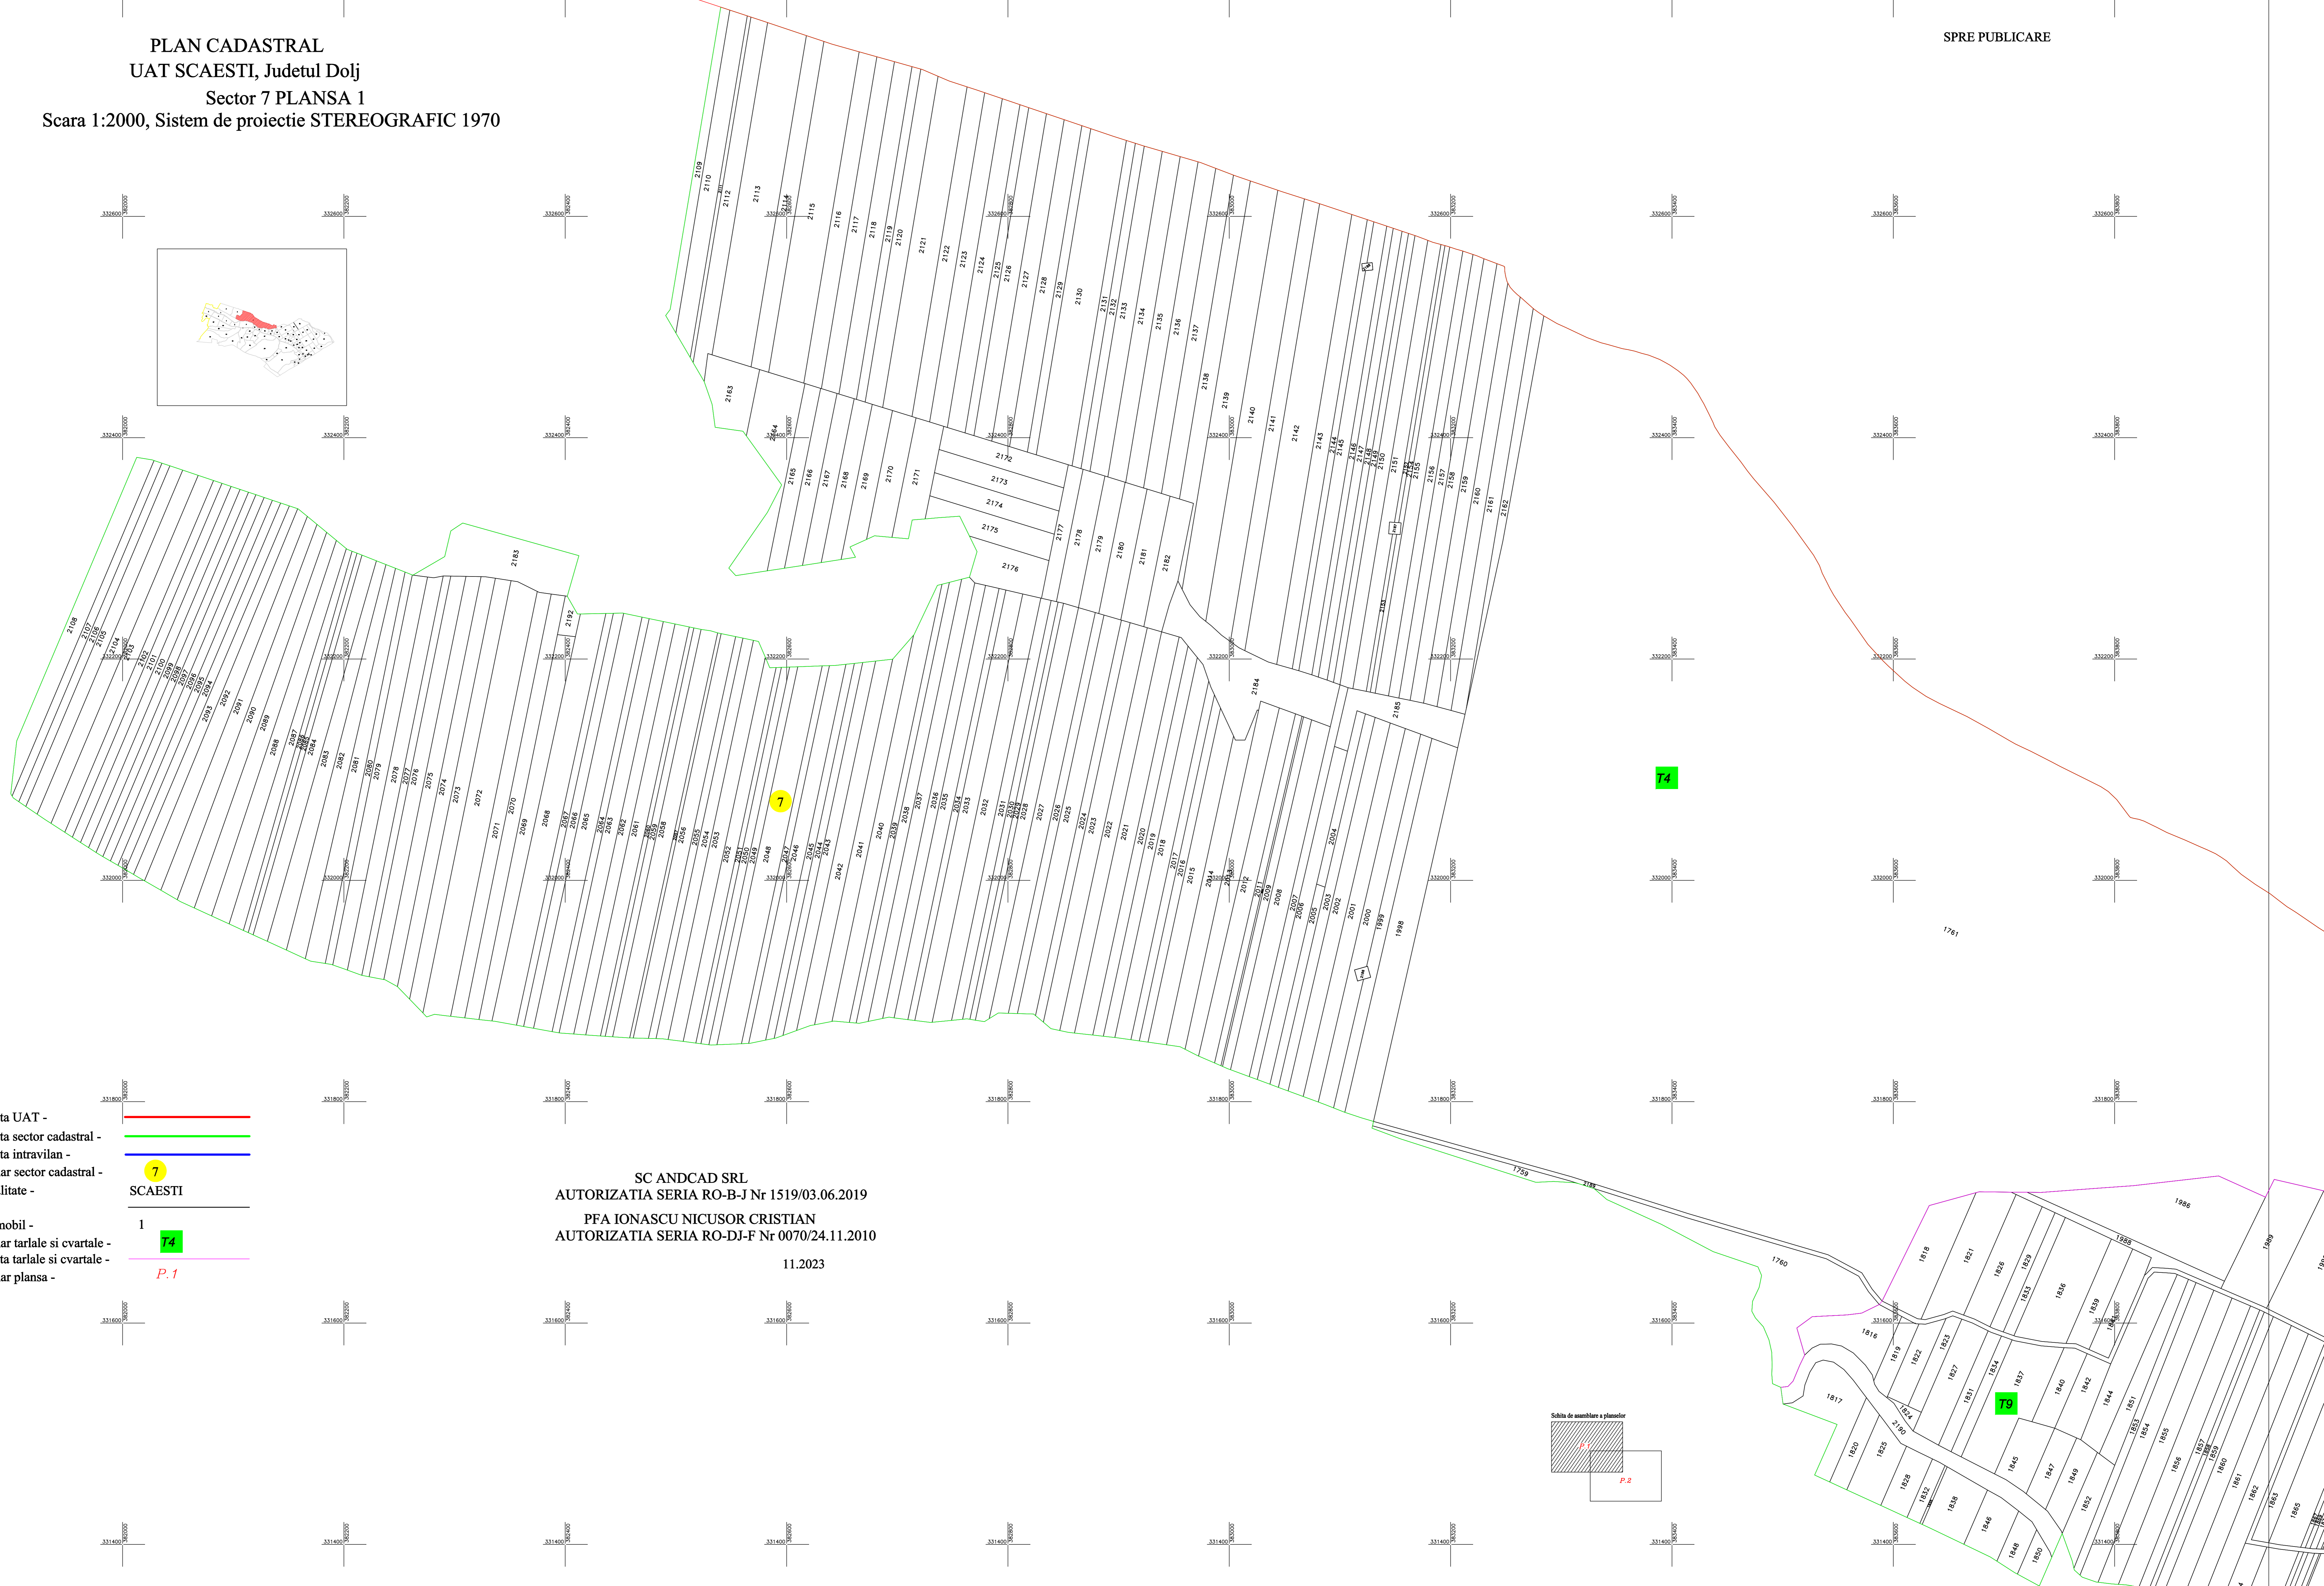

PLAN CADASTRAL
UAT SCAESTI, Judetul Dolj
Sector 7 PLANSA 1
Scara 1:2000, Sistem de proiectie STEREOGRAFIC 1970

SPRE PUBLICARE

- Limite UAT -
- Limite sector cadastral -
- Limite intravilan -
- Numar sector cadastral -
- Localitate -
- ID imobil -
- Numar tarlale si cvartale -
- Limite tarlale si cvartale -
- Numar planșa -

SC ANCAD SRL
AUTORIZATIA SERIA RO-B-J Nr 1519/03.06.2019
PFA IONASCU NICUSOR CRISTIAN
AUTORIZATIA SERIA RO-DJ-F Nr 0070/24.11.2010
11.2023