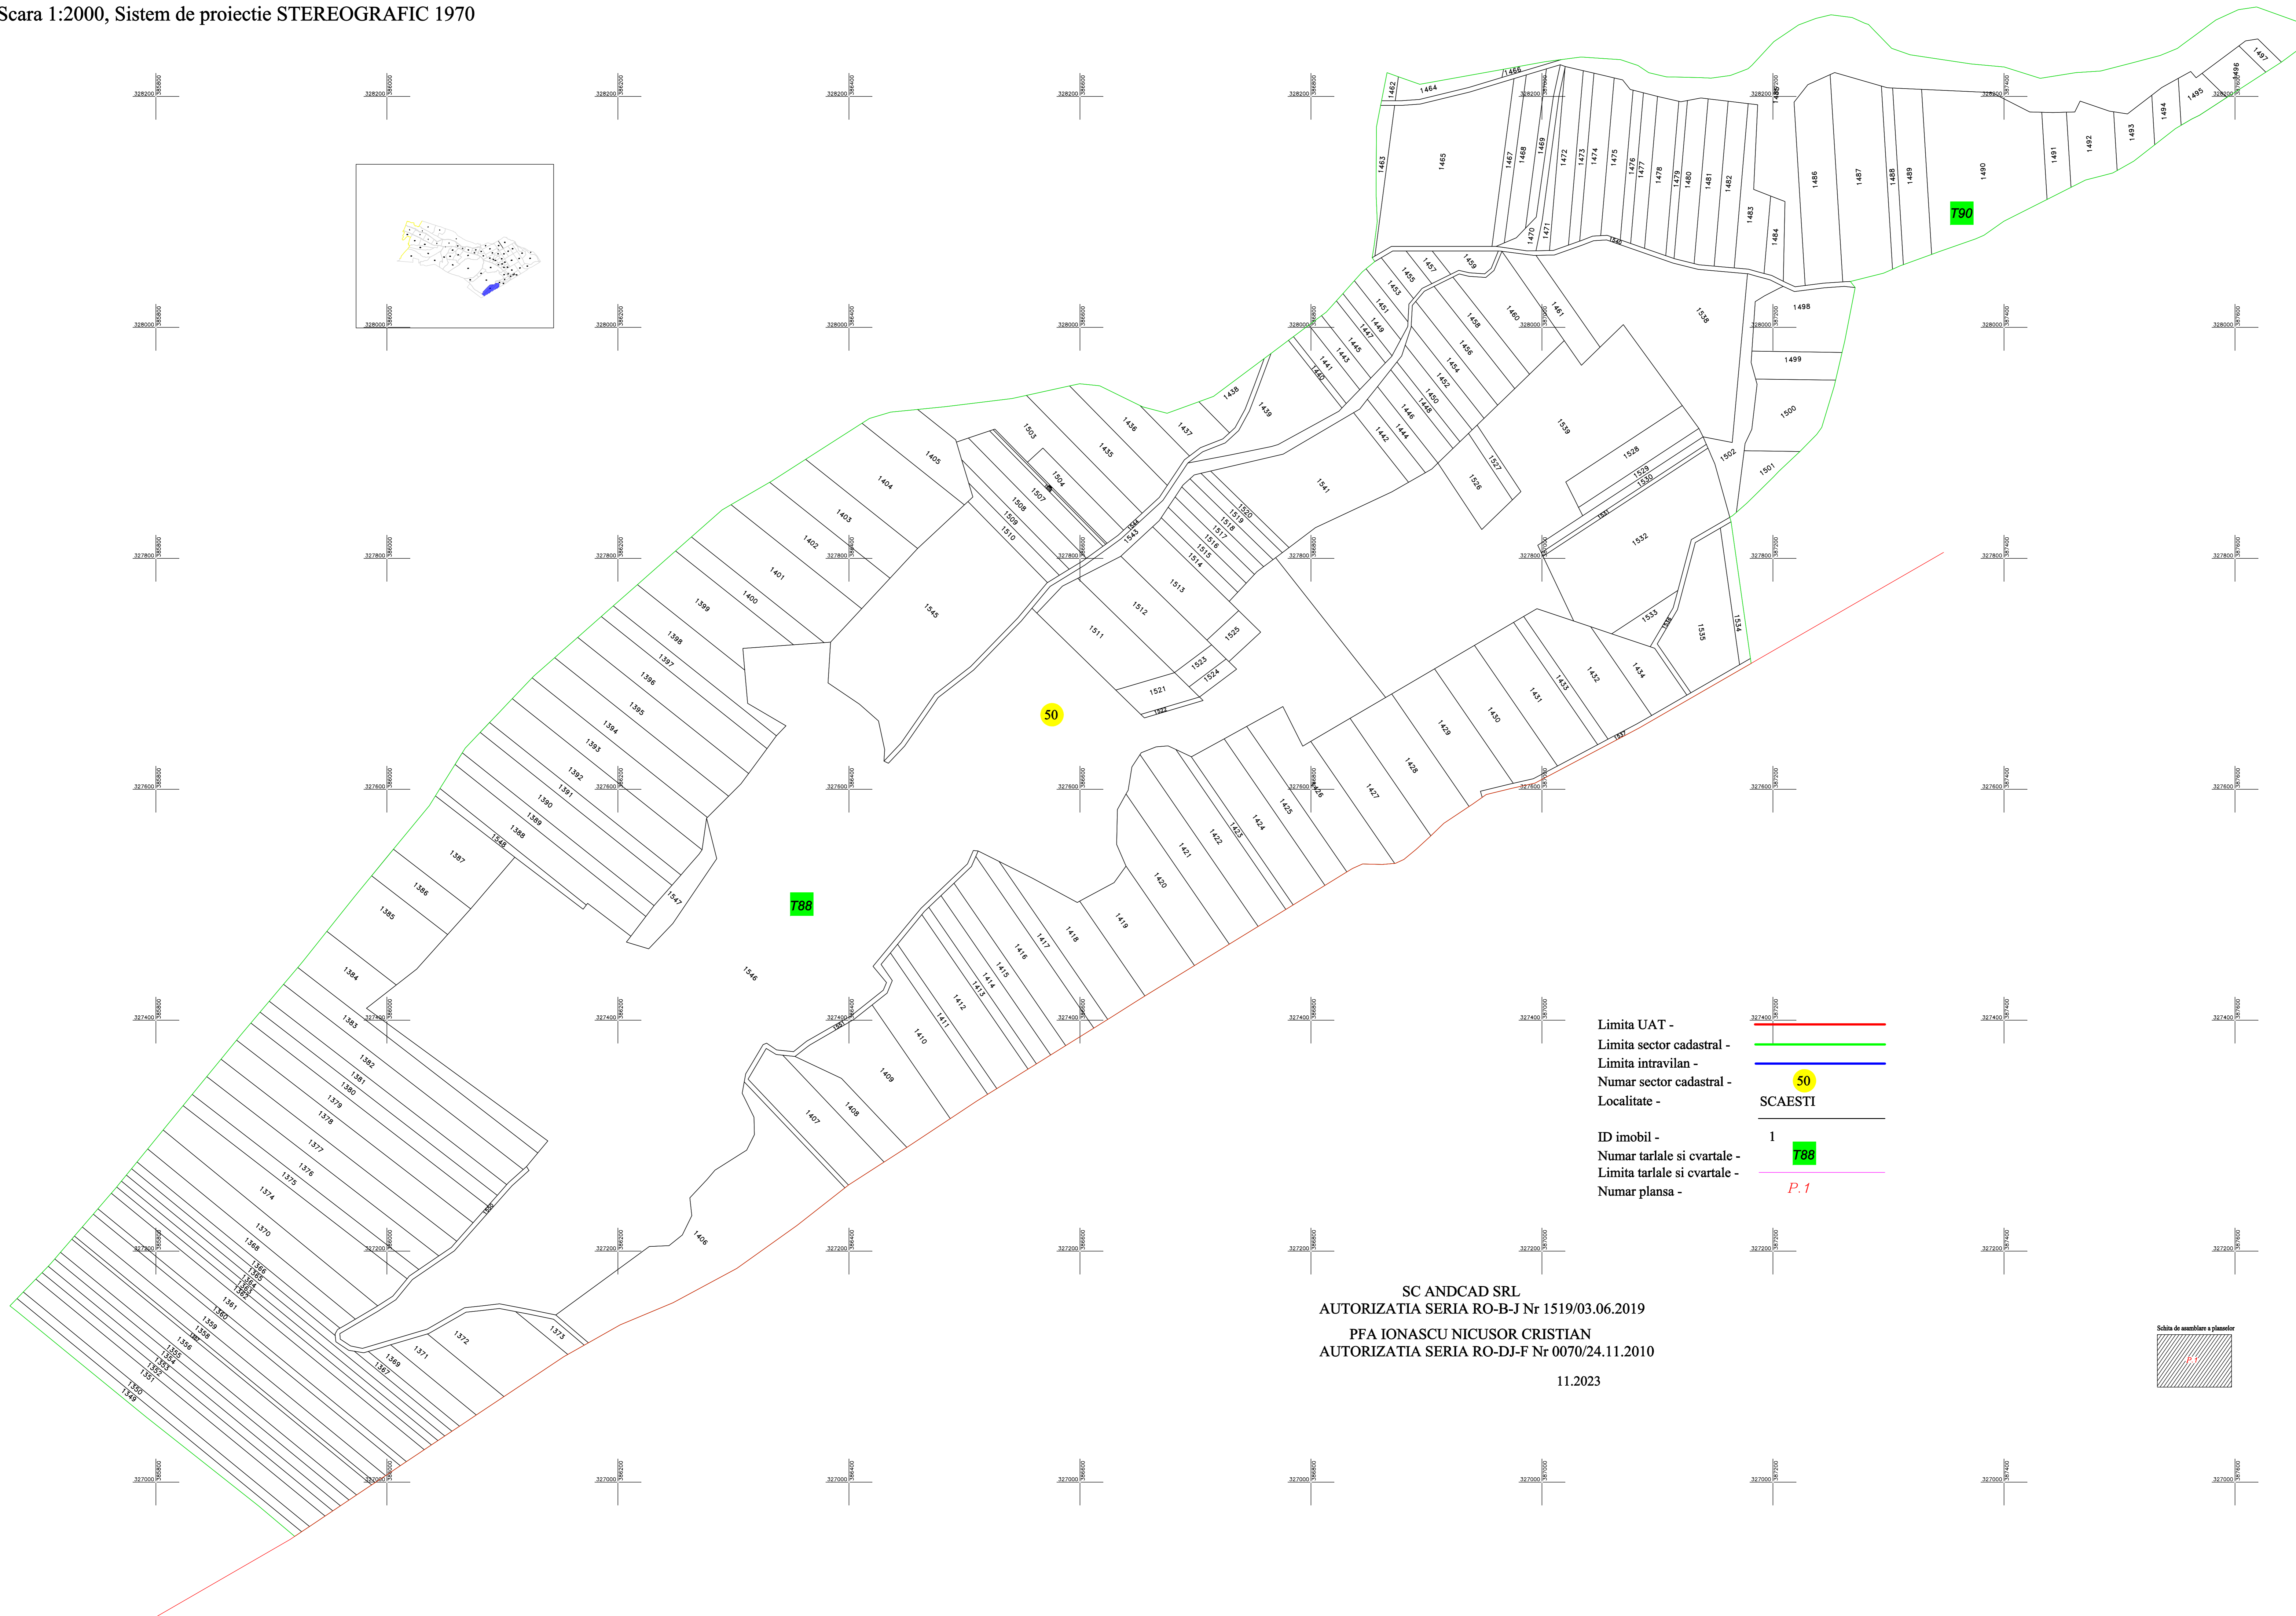

PLAN CADASTRAL  
UAT SCAESTI, Judetul Dolj  
Sector 50  
Scara 1:2000, Sistem de proiectie STEREOGRAFIC 1970

SPRE PUBLICARE

- Limita UAT -
  - Limita sector cadastral -
  - Limita intravilan -
  - Numar sector cadastral -
  - Localitate -
- ID imobil - 1
- Numar tarlale si cvartale - 796
- Limita tarlale si cvartale - P.1
- Numar plansa -

SC ANCAD SRL  
AUTORIZATIA SERIA RO-B-J Nr 1519/03.06.2019  
PFA IONASCU NICUSOR CRISTIAN  
AUTORIZATIA SERIA RO-DJ-F Nr 0070/24.11.2010  
11.2023