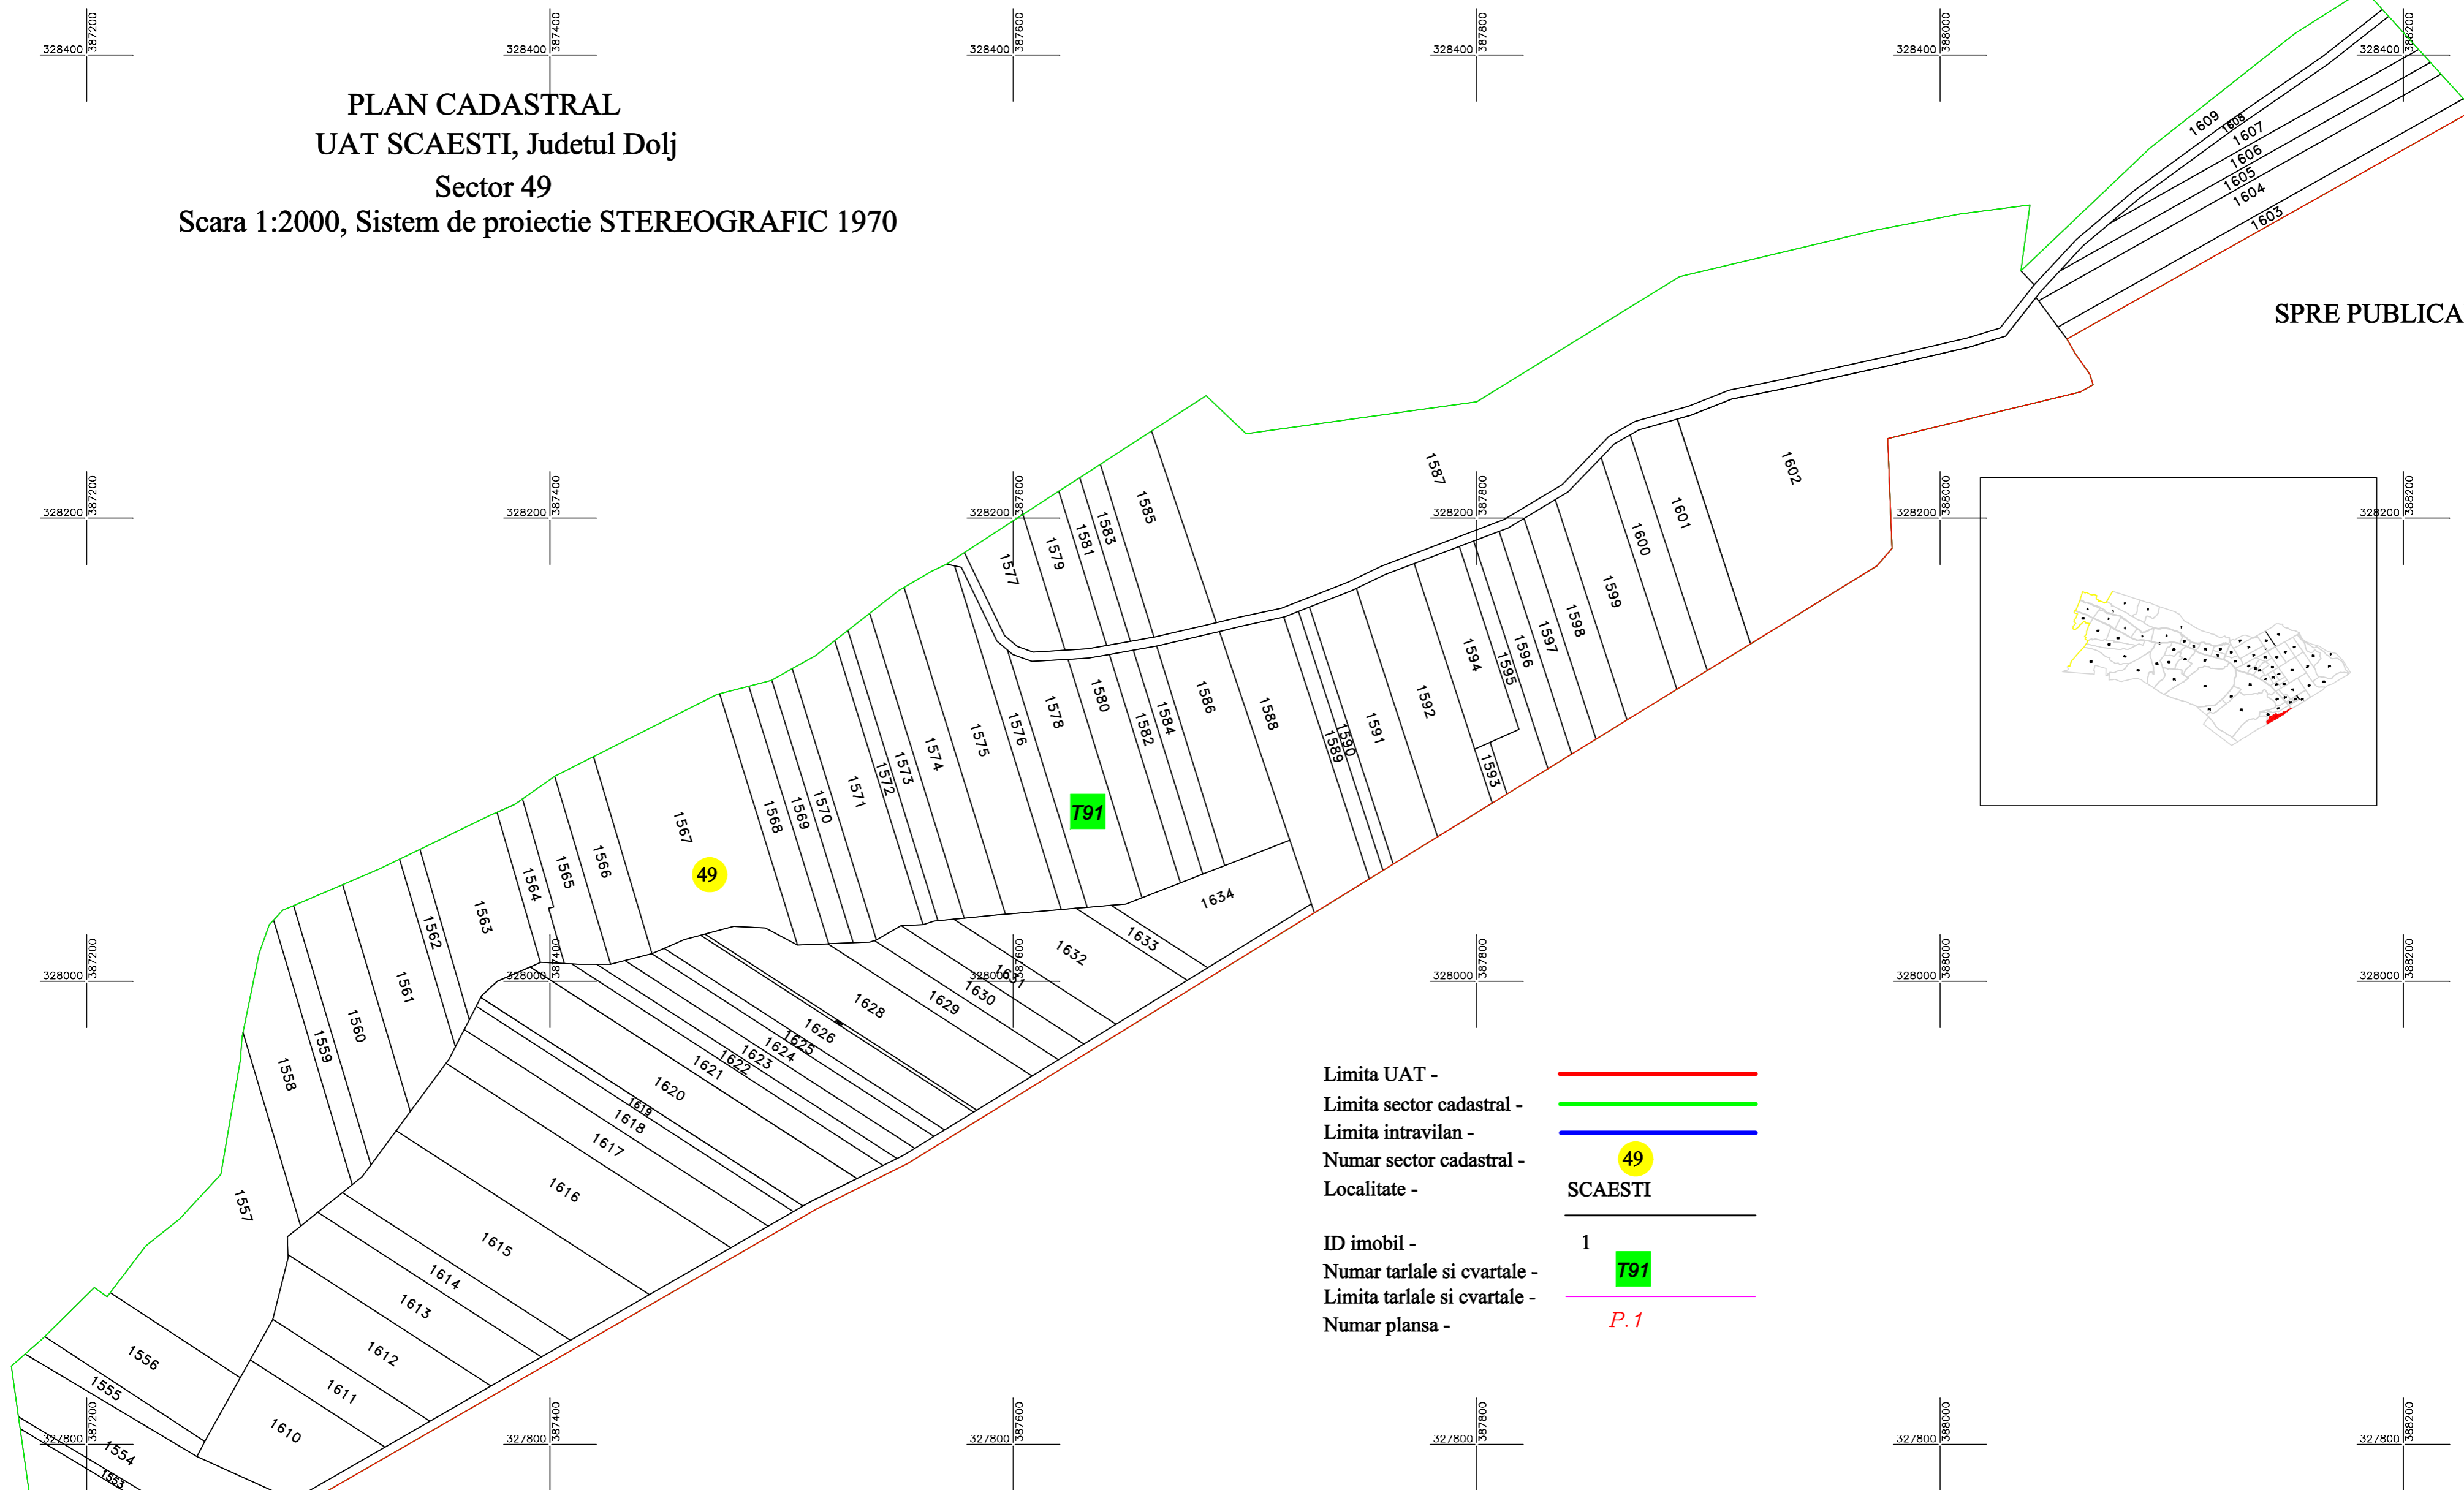

PLAN CADASTRAL
 UAT SCAESTI, Judetul Dolj
 Sector 49
 Scara 1:2000, Sistem de proiectie STEREOGRAFIC 1970

SPRE PUBLICARE

- Limita UAT - ———
- Limita sector cadastral - ———
- Limita intravilan - ———
- Numar sector cadastral - 49
- Localitate - SCAESTI
- ID imobil - 1
- Numar tarlale si cvartale - 791
- Limita tarlale si cvartale - ———
- Numar plansa - P.1

SC ANDCAD SRL
 AUTORIZATIA SERIA RO-B-J Nr 1519/03.06.2019
 PFA IONASCU NICUSOR CRISTIAN
 AUTORIZATIA SERIA RO-DJ-F Nr 0070/24.11.2010

11.2023