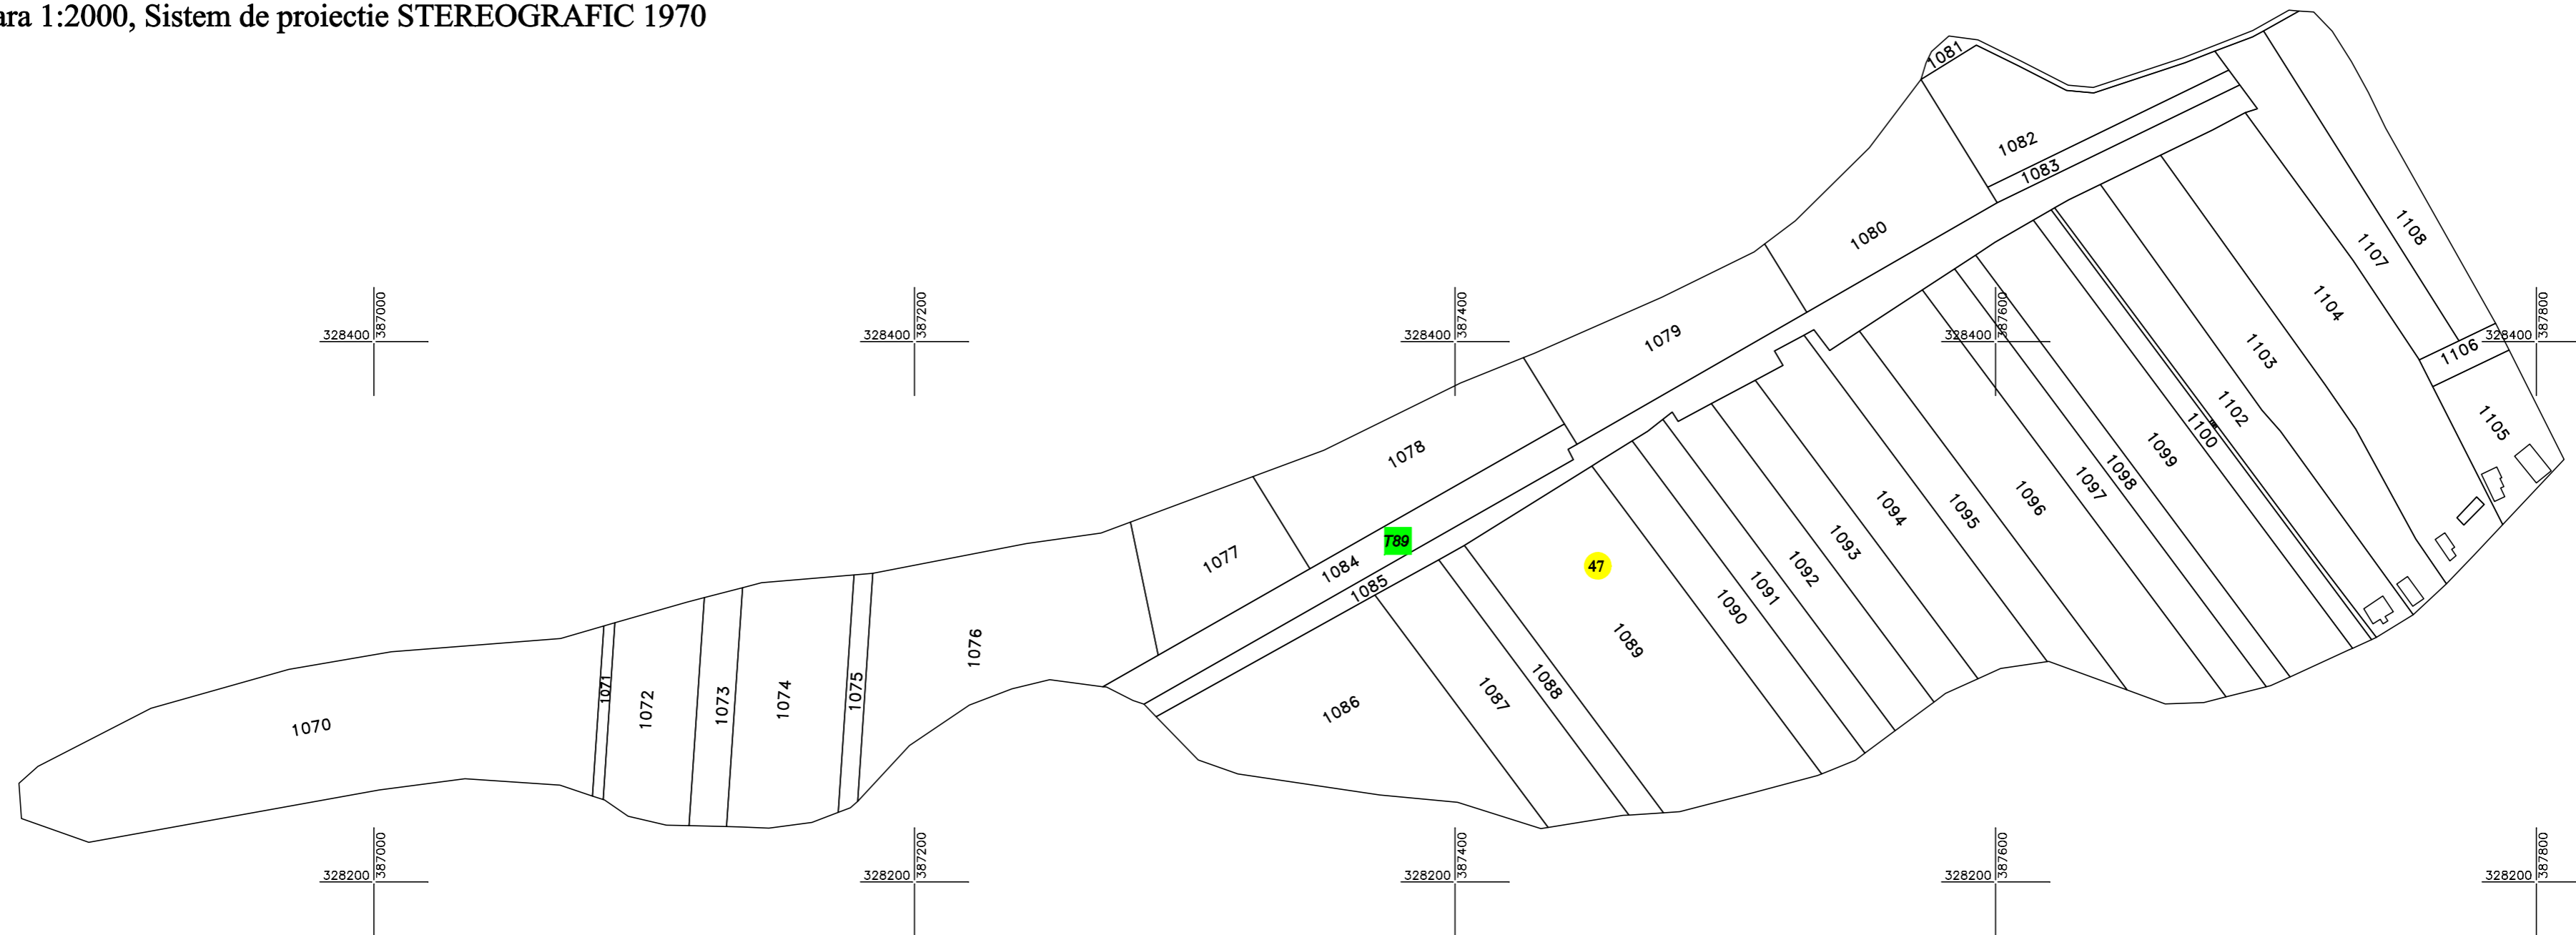

PLAN CADASTRAL  
UAT SCAESTI, Judetul Dolj

Sector 47

Scara 1:2000, Sistem de proiectie STEREOGRAFIC 1970

SPRE PUBLICARE

- Limita UAT -
- Limita sector cadastral -
- Limita intravilan -
- Numar sector cadastral -
- Localitate - SCAESTI
- ID imobil - 1
- Numar tarlale si cvartale -
- Limita tarlale si cvartale -
- Numar plansa - P.1