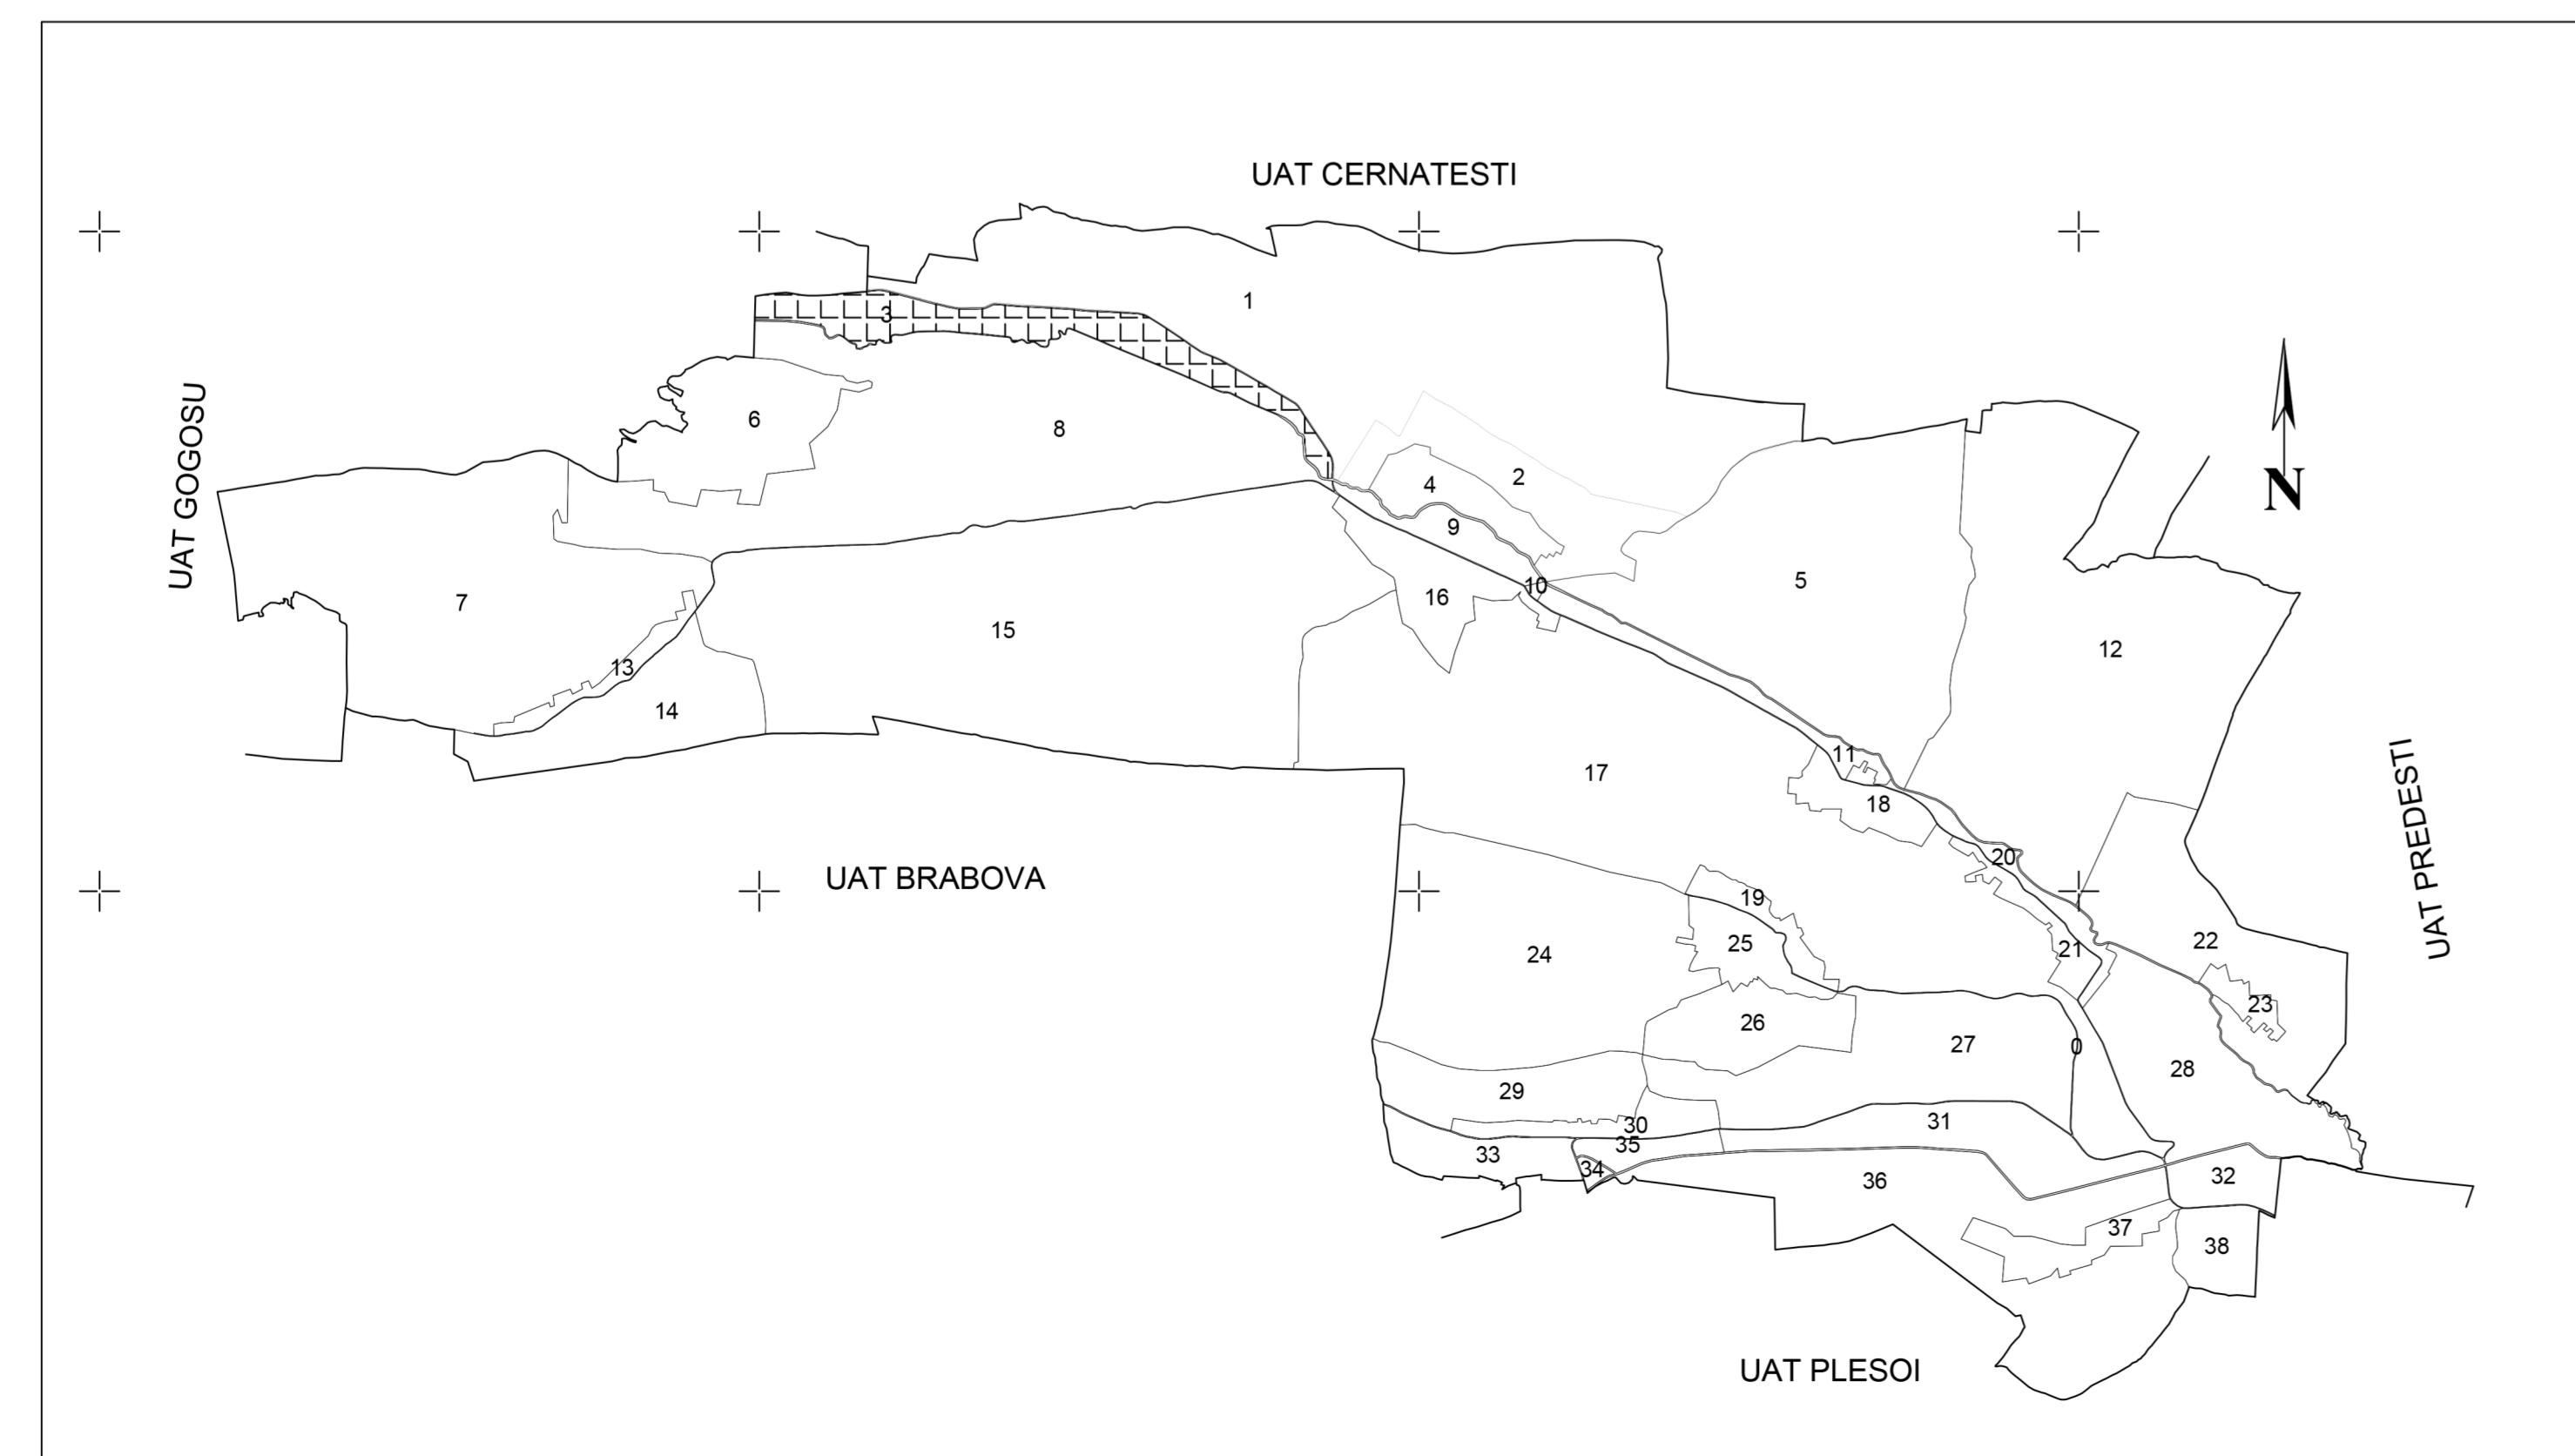

PLAN CADASTRAL  
 SECTOR CADASTRAL NR. 3  
 TARLA 47  
 UAT SOPOT, JUDETUL DOLJ  
 SCARA 1:2000  
 SISTEM DE PROIECTIE STEREOGRAFIC 1970

" SPRE PUBLICARE "

SC MIPSOL SRL  
 Data: 15.12.2022

SCHITA CU DISPUNEREA SECTOARELOR CADASTRALE

Legenda

- Limita judet
- Limita UAT
- Limita intravilan
- Limita sector cadastral
- Limita tarla
- Numar tarla
- Numar sector
- Identificator Imobil