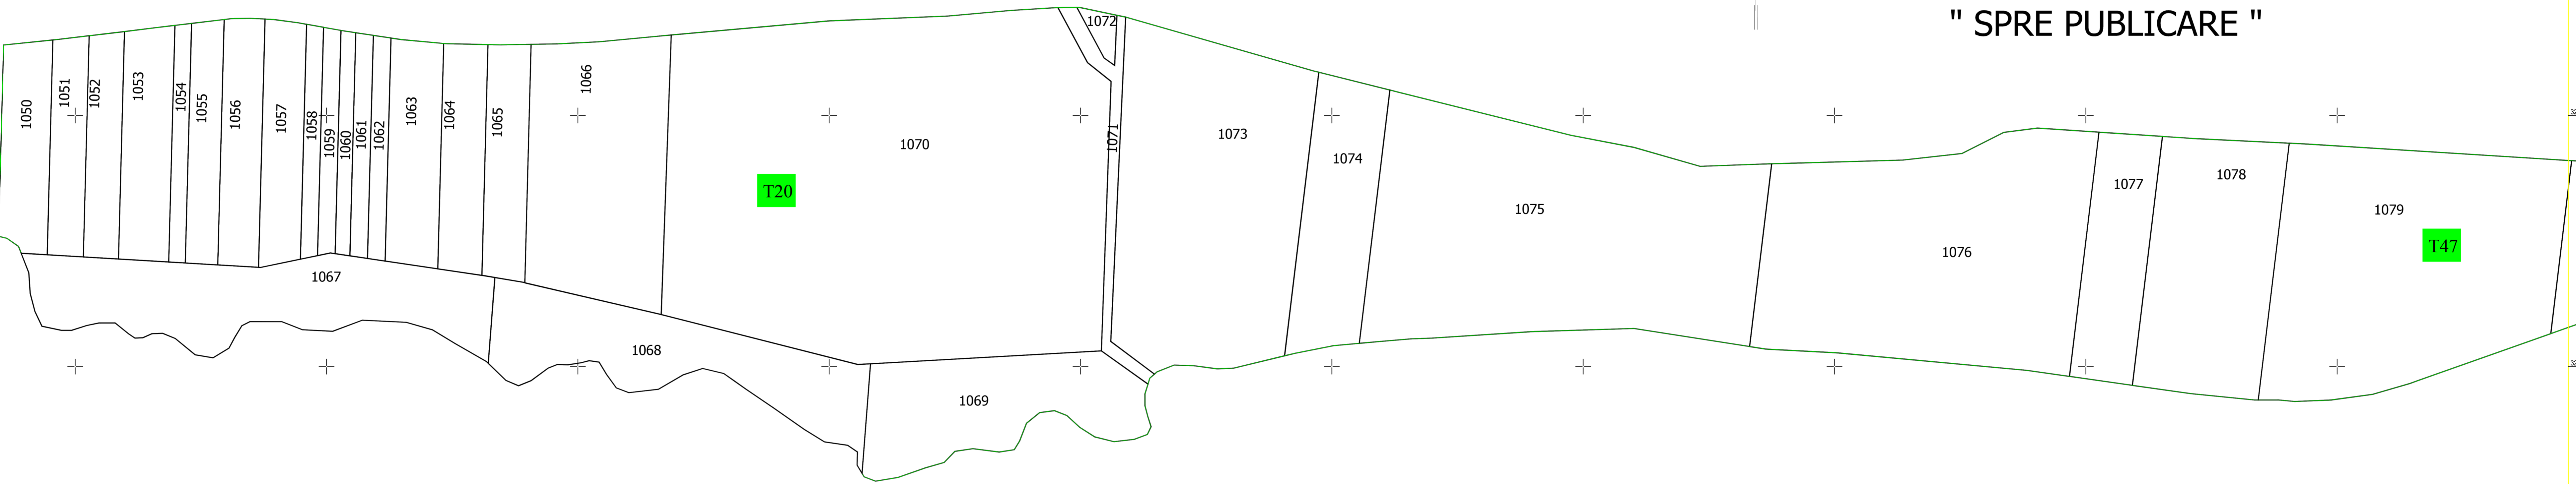

PLAN CADASTRAL
 SECTOR CADASTRAL NR. 3
 TARLALELE 20 , 47
 UAT SOPOT, JUDETUL DOLJ
 SCARA 1:2000
 SISTEM DE PROIECTIE STEREOGRAFIC 1970

" SPRE PUBLICARE "

SC MIPSOL SRL
 Data: 10.10.2022

SCHITA CU DISPUNEREA SECTOARELOR CADASTRALE

- Legenda**
- Limita judet
 - - - Limita UAT
 - Limita intravilan
 - Limita sector cadastral
 - Limita tarla
 - 123 Numar tarla
 - 30 Numar sector
 - 55 Identificator Imobil