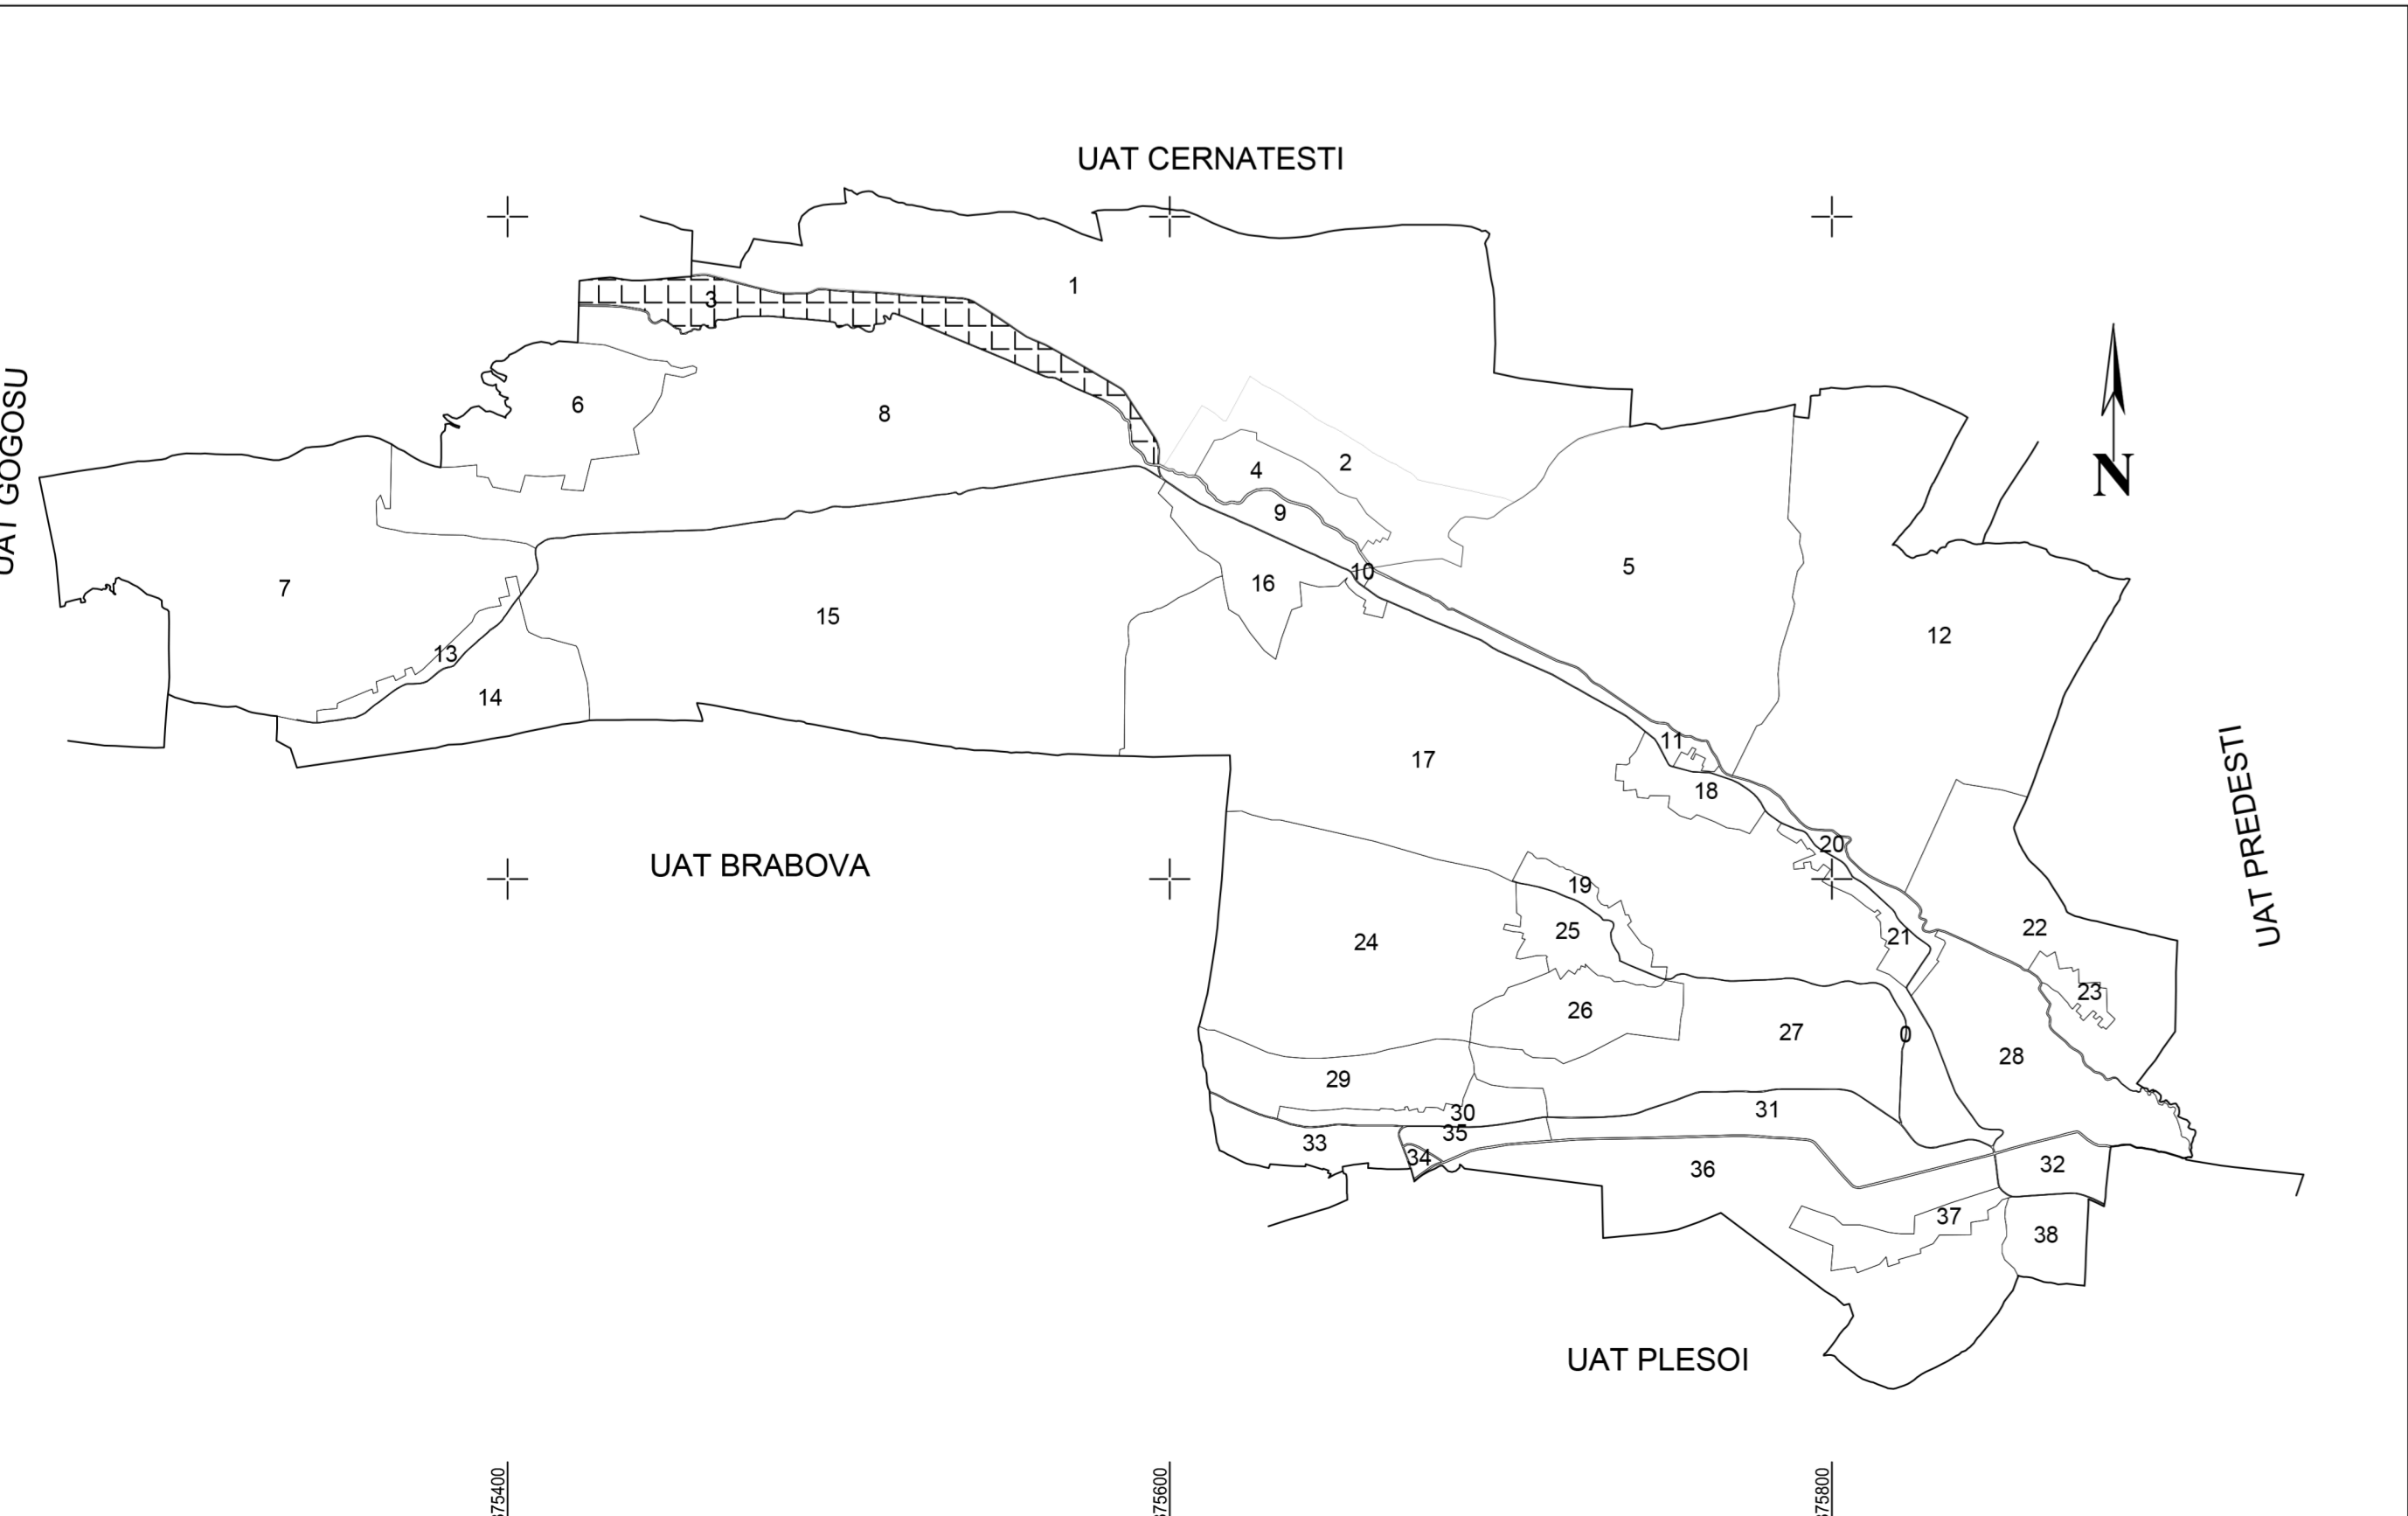

PLAN CADASTRAL
 SECTOR CADASTRAL NR. 3
 TARLALELE 20 , 47
 UAT SOPOT, JUDETUL DOLJ
 SCARA 1:2000
 SISTEM DE PROIECTIE STEREOGRAFIC 1970

" SPRE PUBLICARE "

SC MIPSOL SRL
 Data: 10.10.2022

SCHITA CU DISPUNEREA SECTOARELOR CADASTRALE

- Legenda**
- Limita judet
 - - - Limita UAT
 - Limita intravilan
 - Limita sector cadastral
 - Limita tarla
 - 123 Numar tarla
 - 30 Numar sector
 - 55 Identificator Imobil