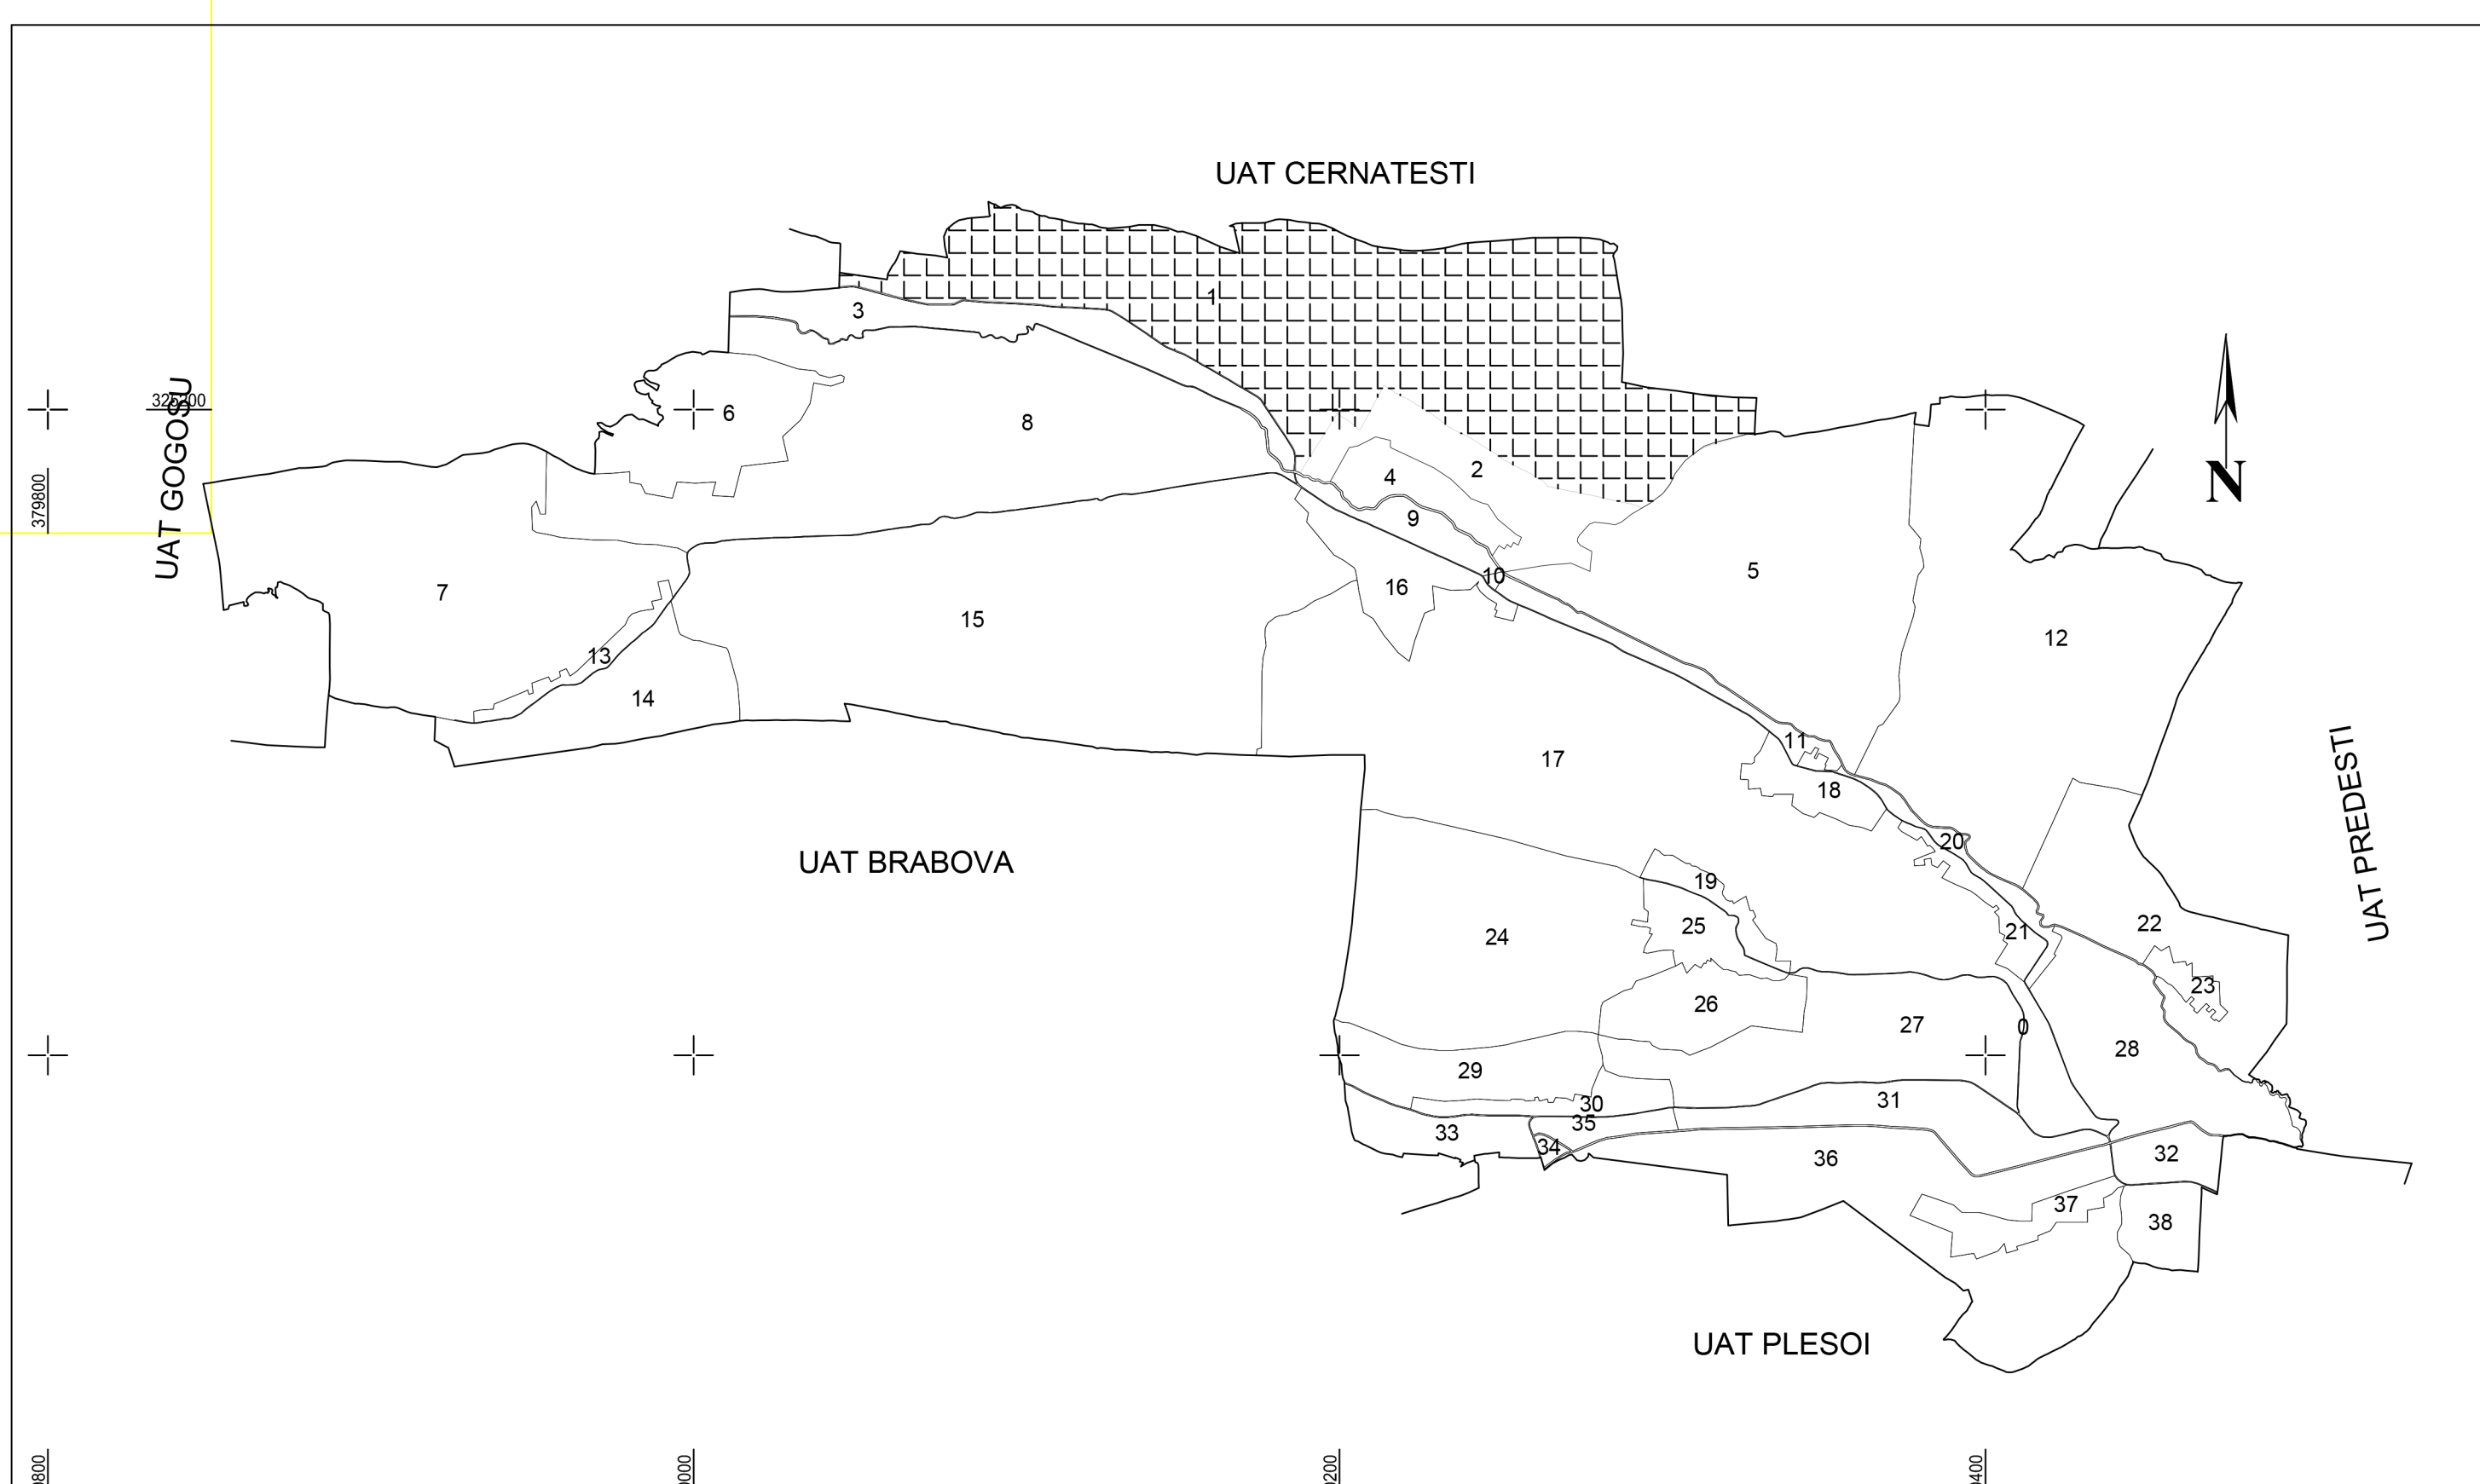

PLAN CADASTRAL
 SECTOR CADASTRAL NR. 1
 TARLALELE 48, 49, 50, 51, 52, 53, 54
 UAT SOPOT, JUDETUL DOLJ
 SCARA 1:2000
 SISTEM DE PROIECTIE STEREOGRAFIC 1970

" SPRE PUBLICARE "

SCHITA CU DISPUNEREA SECTOARELOR CADASTRALE

- Legenda**
- Limita judet
 - - - Limita UAT
 - Limita intravilan
 - Limita sector cadastral
 - Limita tarla
 - Numar tarla
 - Numar sector
 - Identificator Imobil

SC MIPSOL SRL
 Data: 10.2022