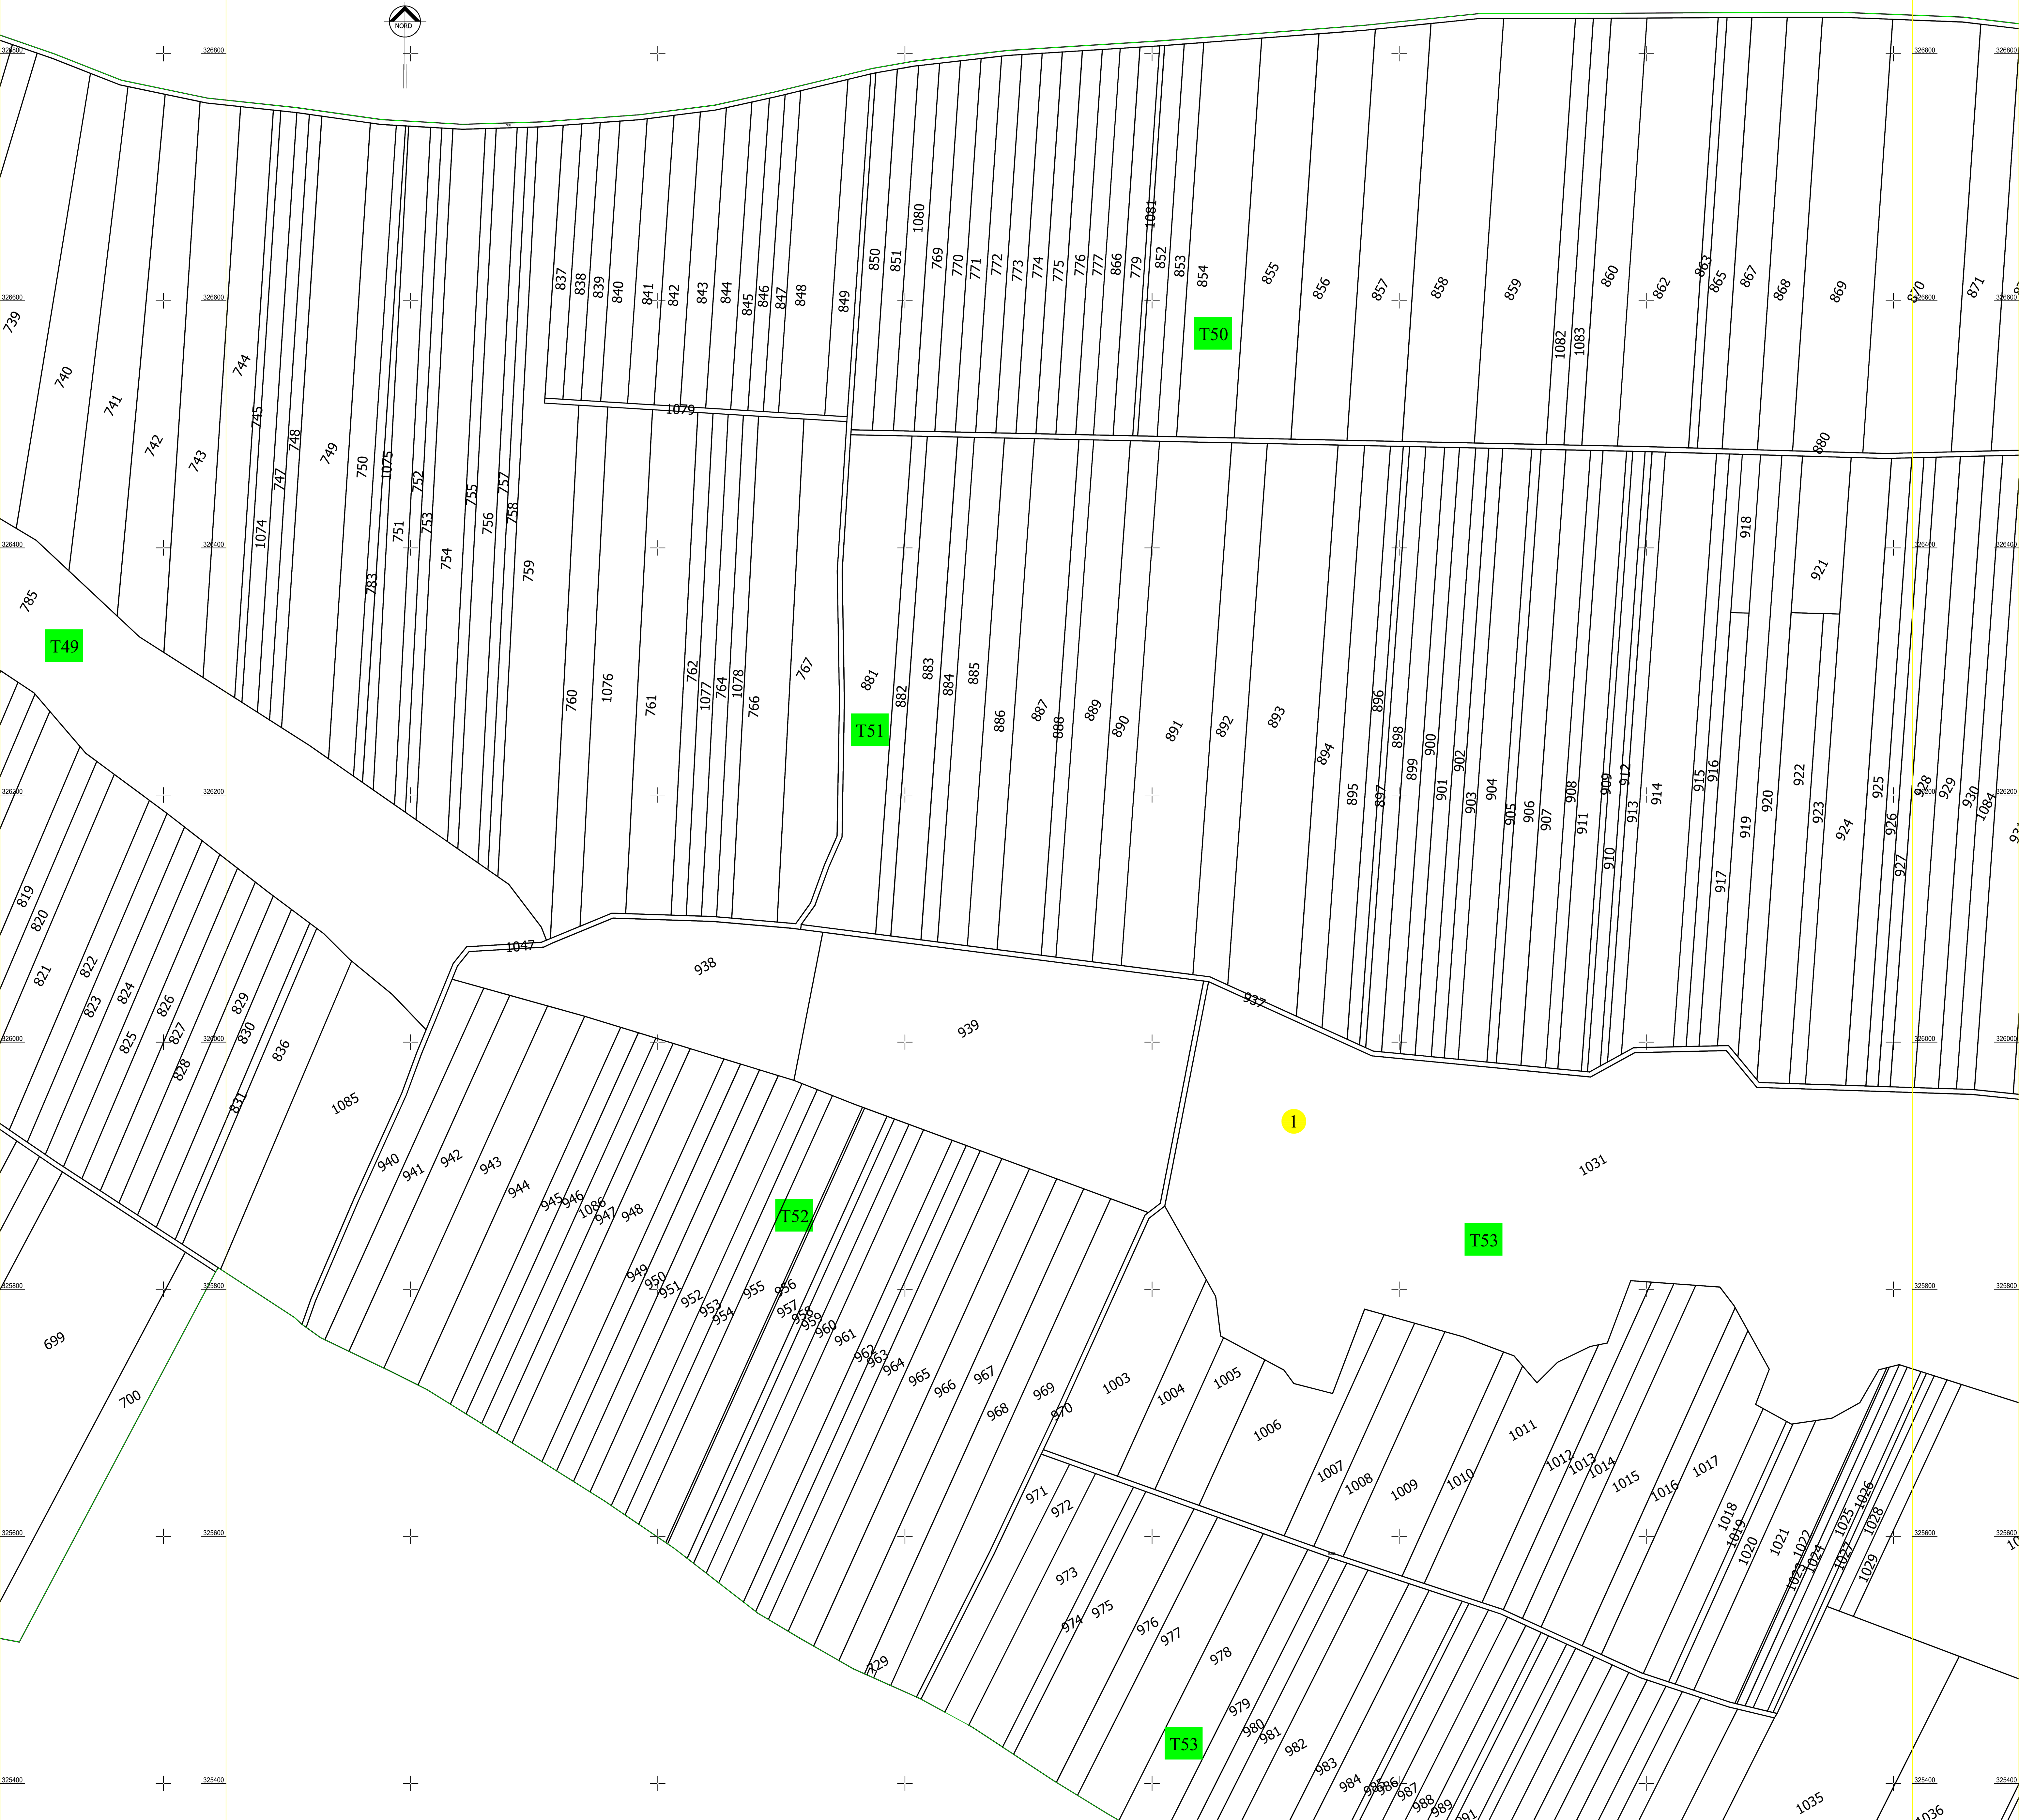

PLAN CADASTRAL
 SECTOR CADASTRAL NR. 1
 TARLALELE 48, 49, 50, 51, 52, 53, 54
 UAT SOPOT, JUDETUL DOLJ
 SCARA 1:2000
 SISTEM DE PROIECTIE STEREOGRAFIC 1970

" SPRE PUBLICARE "

SCHITA CU DISPUNEREA SECTOARELOR CADASTRALE

- Legenda**
- Limita judet
 - - - Limita UAT
 - Limita intravilan
 - Limita sector cadastral
 - Limita tarla
 - Numar tarla
 - Numar sector
 - Identificator Imobil

SC MIPSOL SRL
 Data: 10.2022