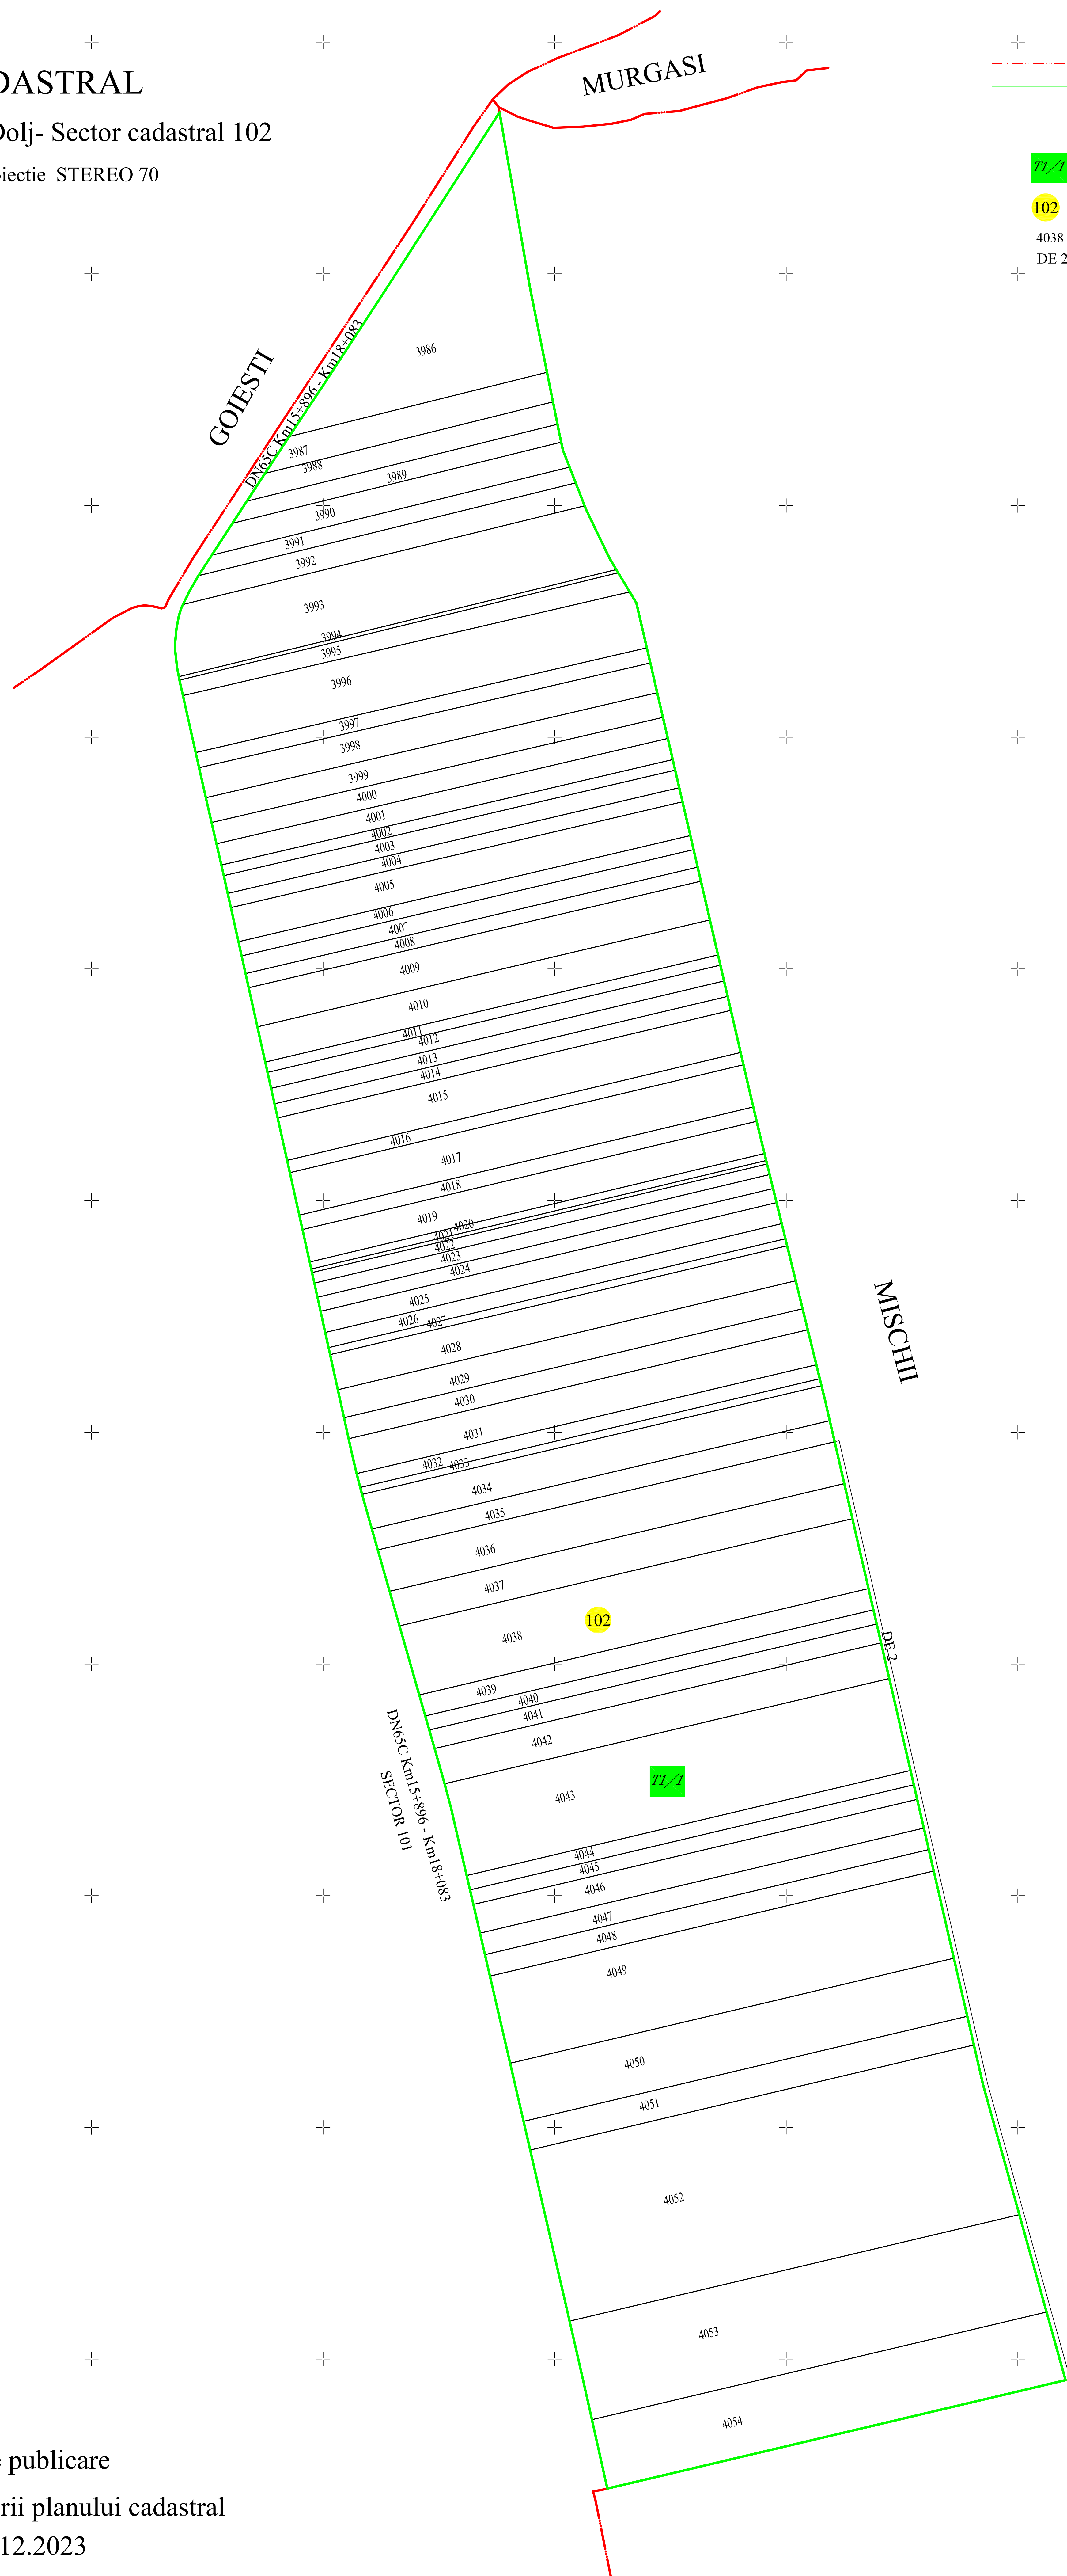

PLAN CADASTRAL

UAT SIMNICU DE SUS- Judetul Dolj- Sector cadastral 102

Scara 1:2000, Sistem de proiectie STEREO 70

Legenda	
	Limita UAT
	Limita sector cadastral
	Limita tarla
	Limita hidrografic
	Numar tarla
	Numar sector
	Identificator Imobil
	Elemente de toponimie

SCHITA CU DISPUNEREA SECTOARELOR CADASTRALE

Spre publicare
Data intocmirii planului cadastral
20.12.2023