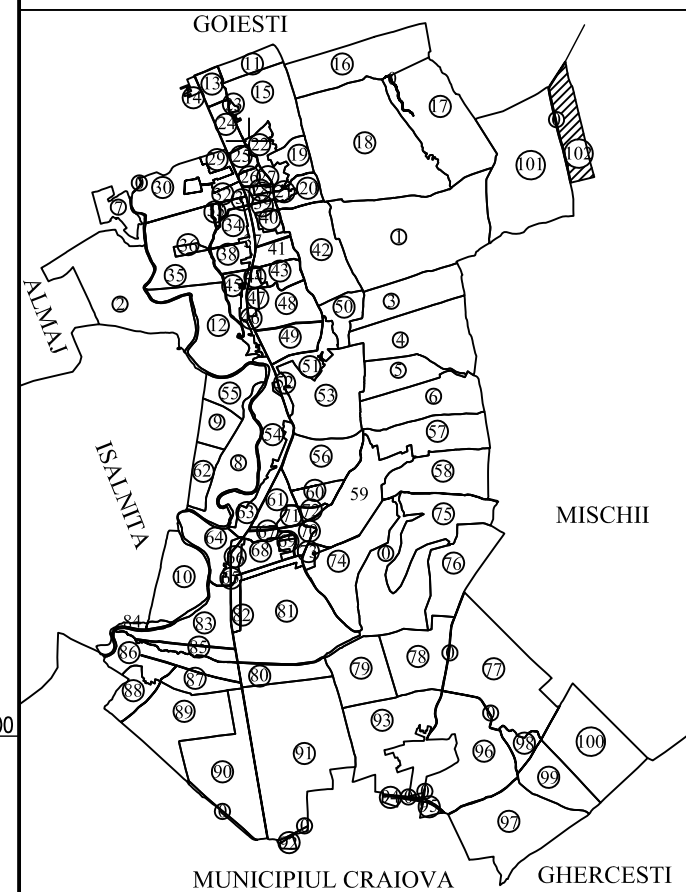

PLAN CADASTRAL

UAT SIMNICU DE SUS- Judetul Dolj- Sector cadastral 102

Scara 1:2000, Sistem de proiectie STEREO 70

Legenda	
	Limita UAT
	Limita sector cadastral
	Limita tarla
	Limita hidrografic
	Numar tarla
	Numar sector
	Identificator Imobil
	Elemente de toponimie

SCHITA CU DISPUNEREA SECTOARELOR CADASTRALE

Spre publicare
Data intocmirii planului cadastral
20.12.2023