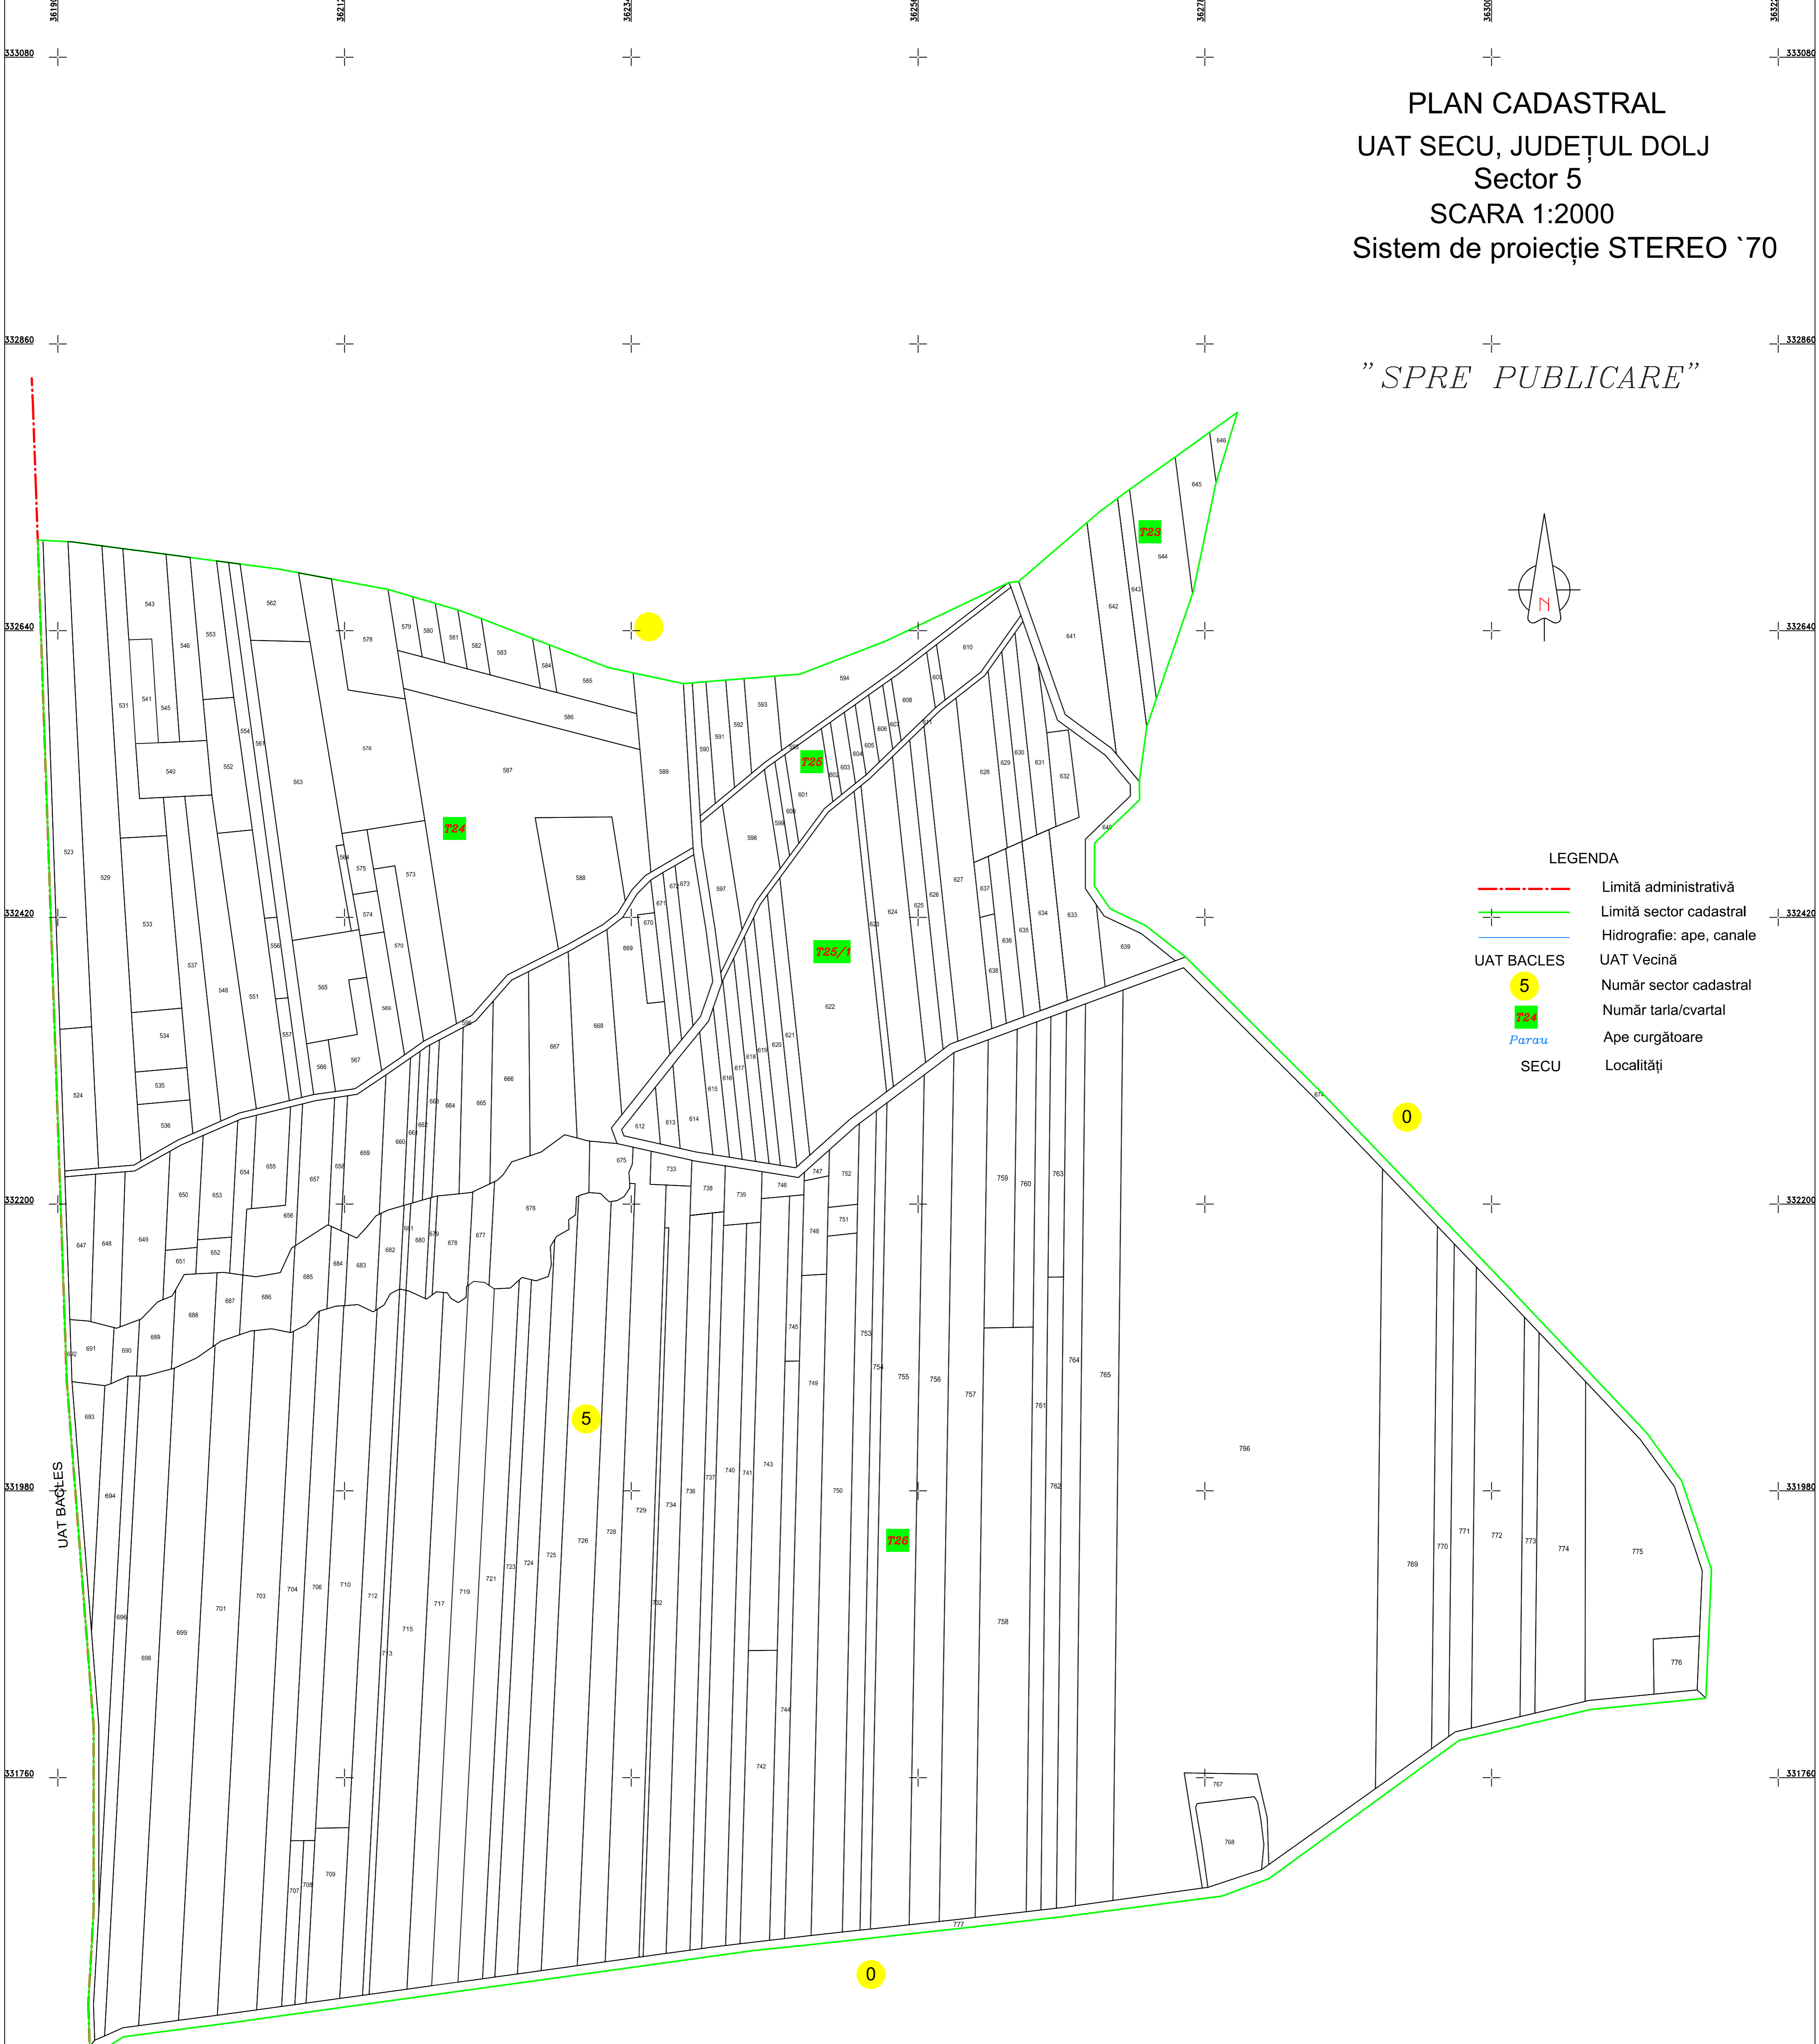

PLAN CADASTRAL
 UAT SECU, JUDEȚUL DOLJ
 Sector 5
 SCARA 1:2000
 Sistem de proiecție STEREO `70

"SPRE PUBLICARE"

- LEGENDA**
- Limită administrativă
 - Limită sector cadastral
 - Hidrografie: ape, canale
 - UAT BACLES
 - 5 UAT Vecină
 - 24 Număr tarla/cvartal
 - Parau Ape curgătoare
 - SECU Localități

Schita cu dispunerea sectoarelor cadastrale

Executant,
 PFA NEMESU LUIGI NICUSOR