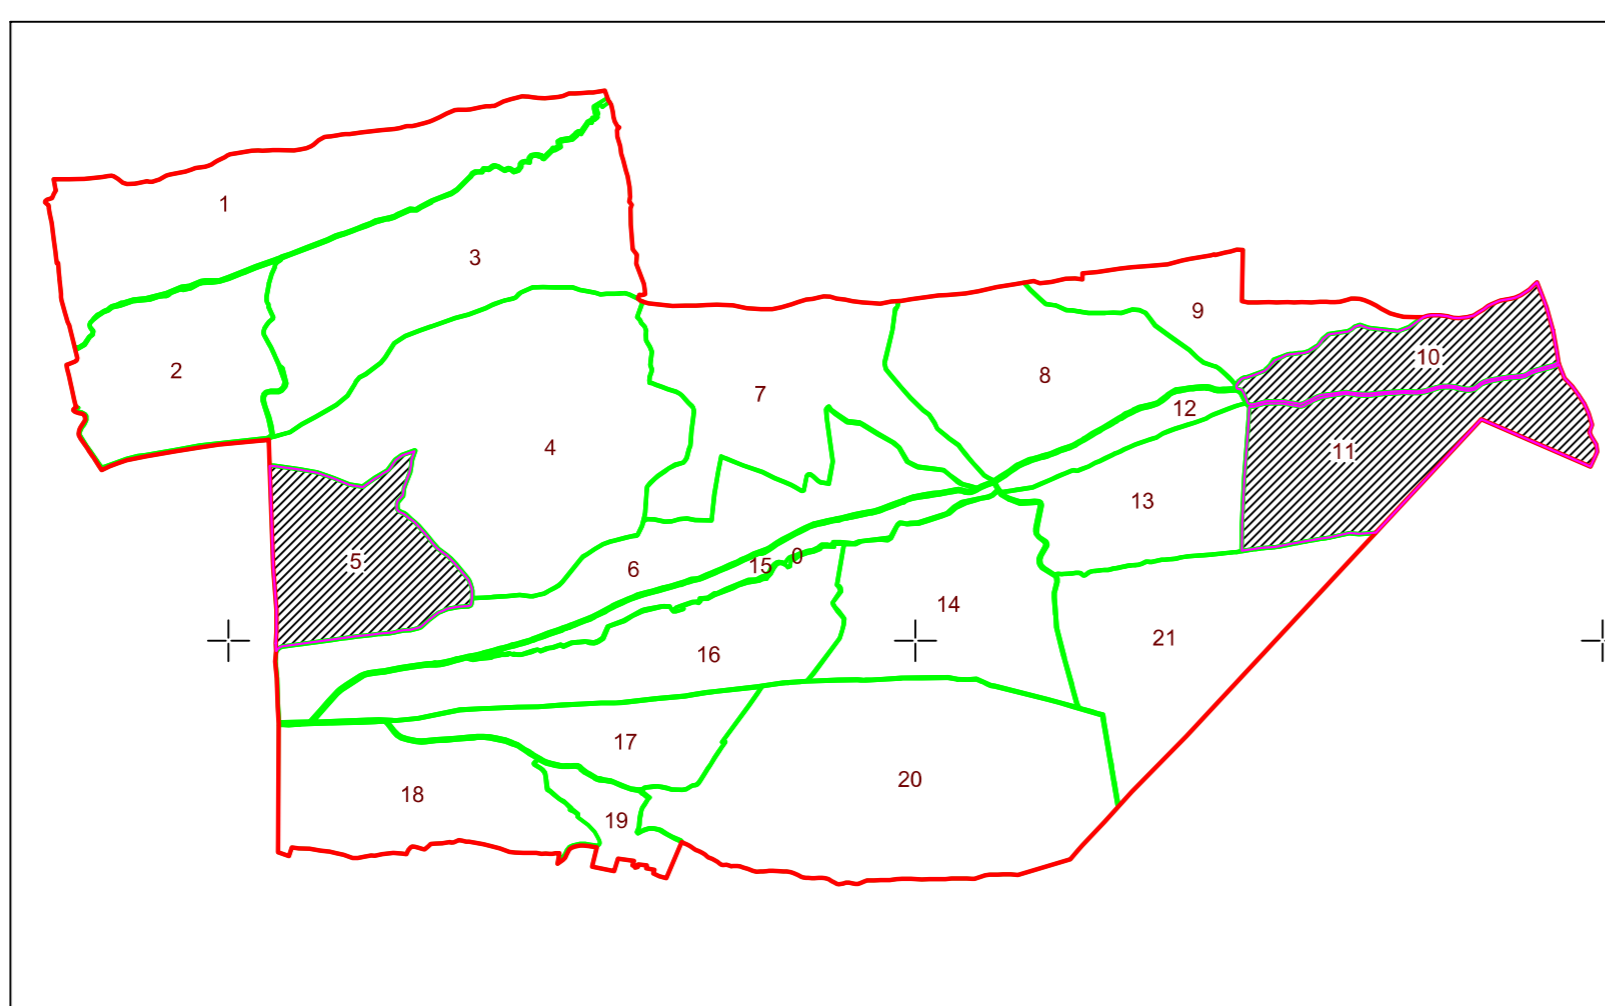

PLAN CADASTRAL
 UAT SECU, JUDEȚUL DOLJ
 Sector 5
 SCARA 1:2000
 Sistem de proiecție STEREO `70

"SPRE PUBLICARE"

- LEGENDA**
- Limită administrativă
 - Limită sector cadastral
 - Hidrografie: ape, canale
 - UAT BACLES
 - 5 UAT Vecină
 - 24 Număr tarla/cvartal
 - Parau Ape curgătoare
 - SECU Localități

Schita cu dispunerea sectoarelor cadastrale

Executant,
 PFA NEMESU LUIGI NICUSOR