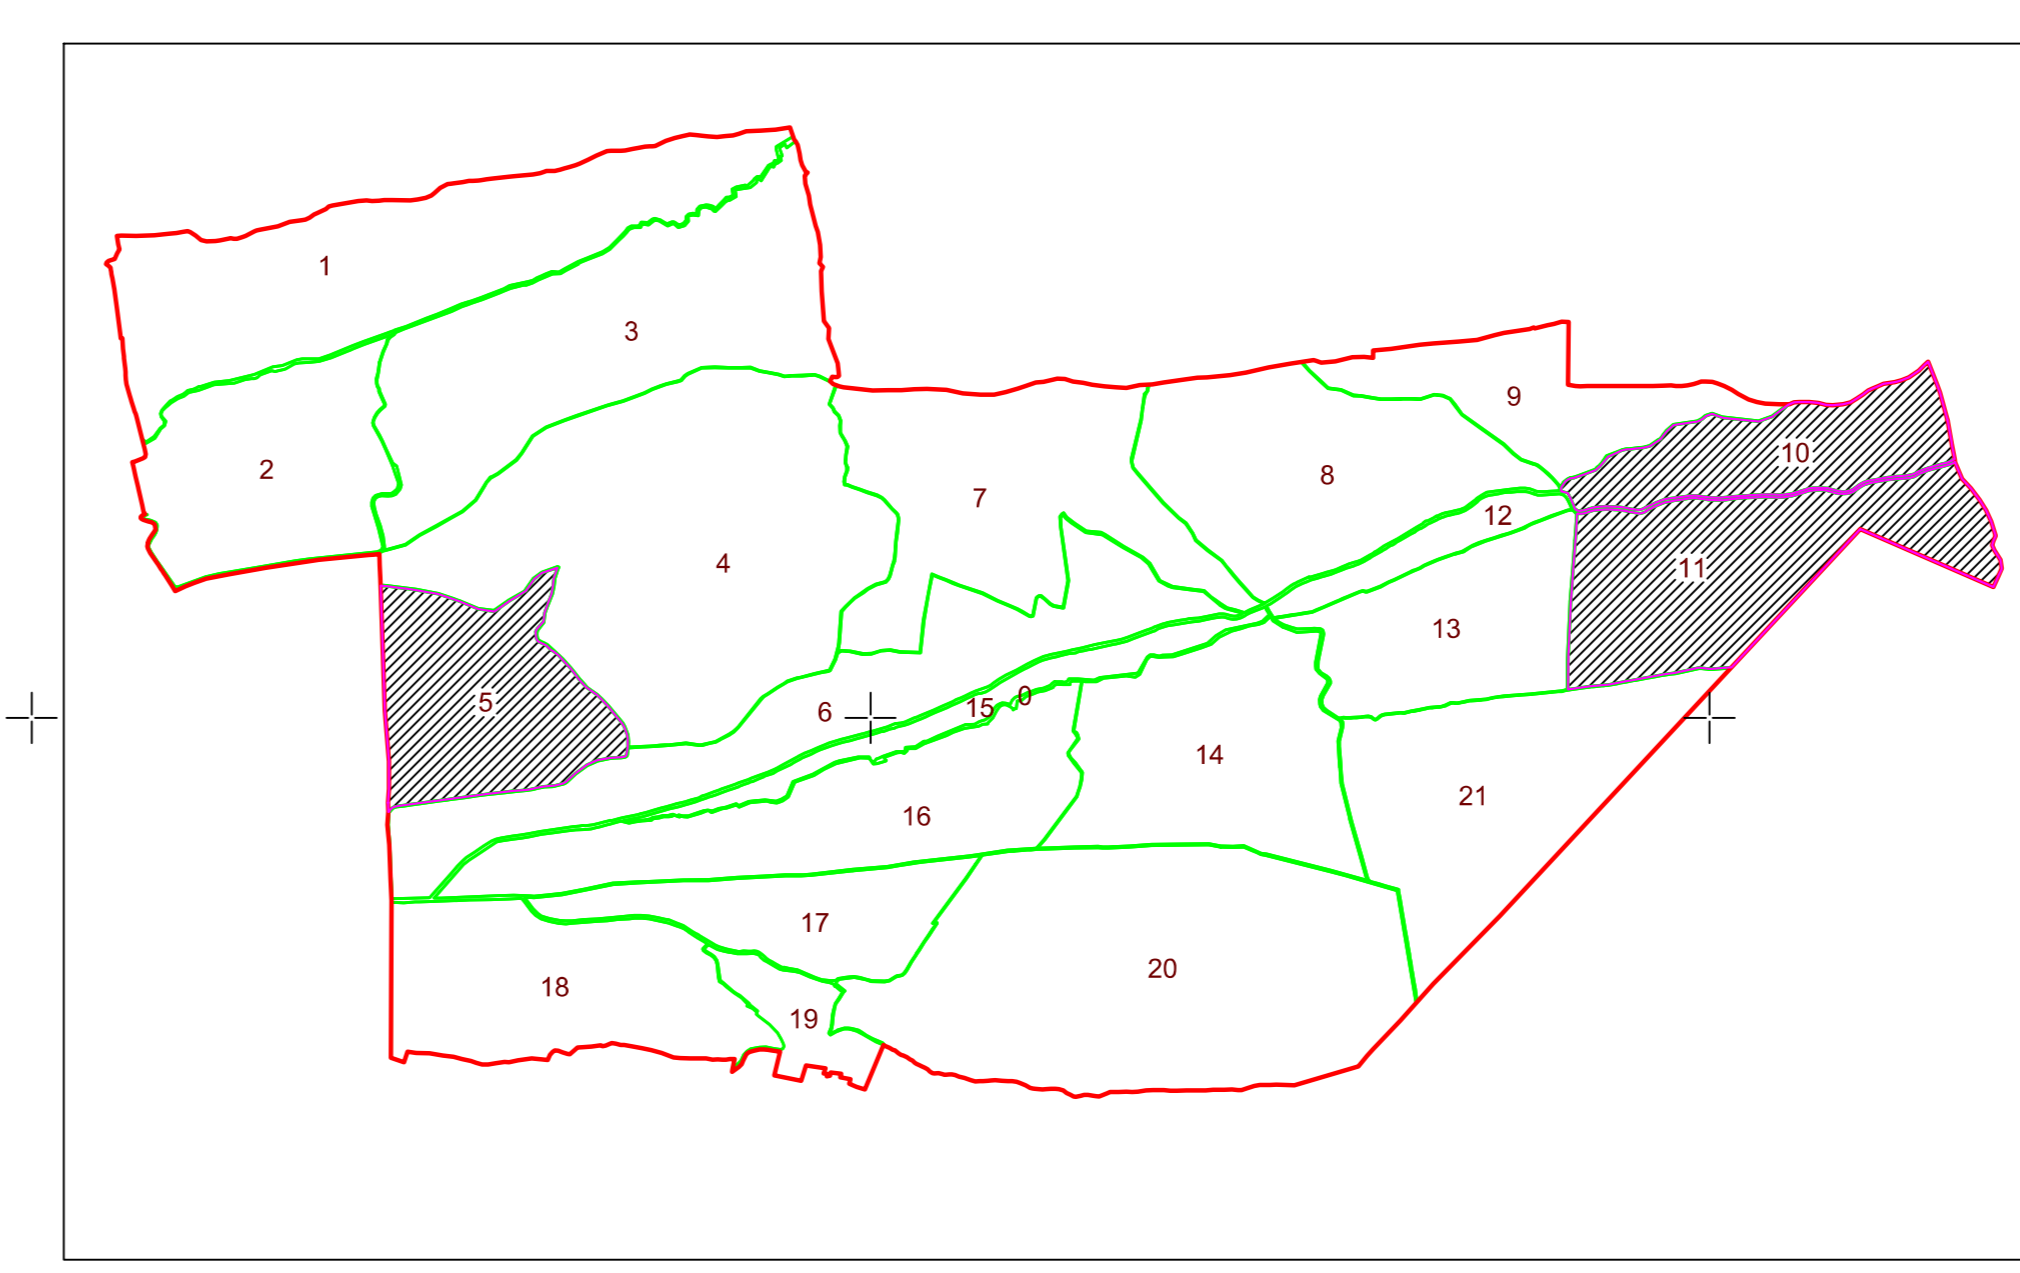

PLAN CADASTRAL
 UAT SECU, JUDEȚUL DOLJ
 Sector 11
 SCARA 1:2000
 Sistem de proiecție STEREO `70

"SPRE PUBLICARE"

- LEGENDA**
- Limită administrativă
 - Limită sector cadastral
 - Hidrografie: ape, canale
 - UAT GRECEȘTI UAT Vecină
 - Număr sector cadastral
 - Număr tarla/cvartal
 - Ape curgătoare
 - Parau
 - Localități
- COMANICEA