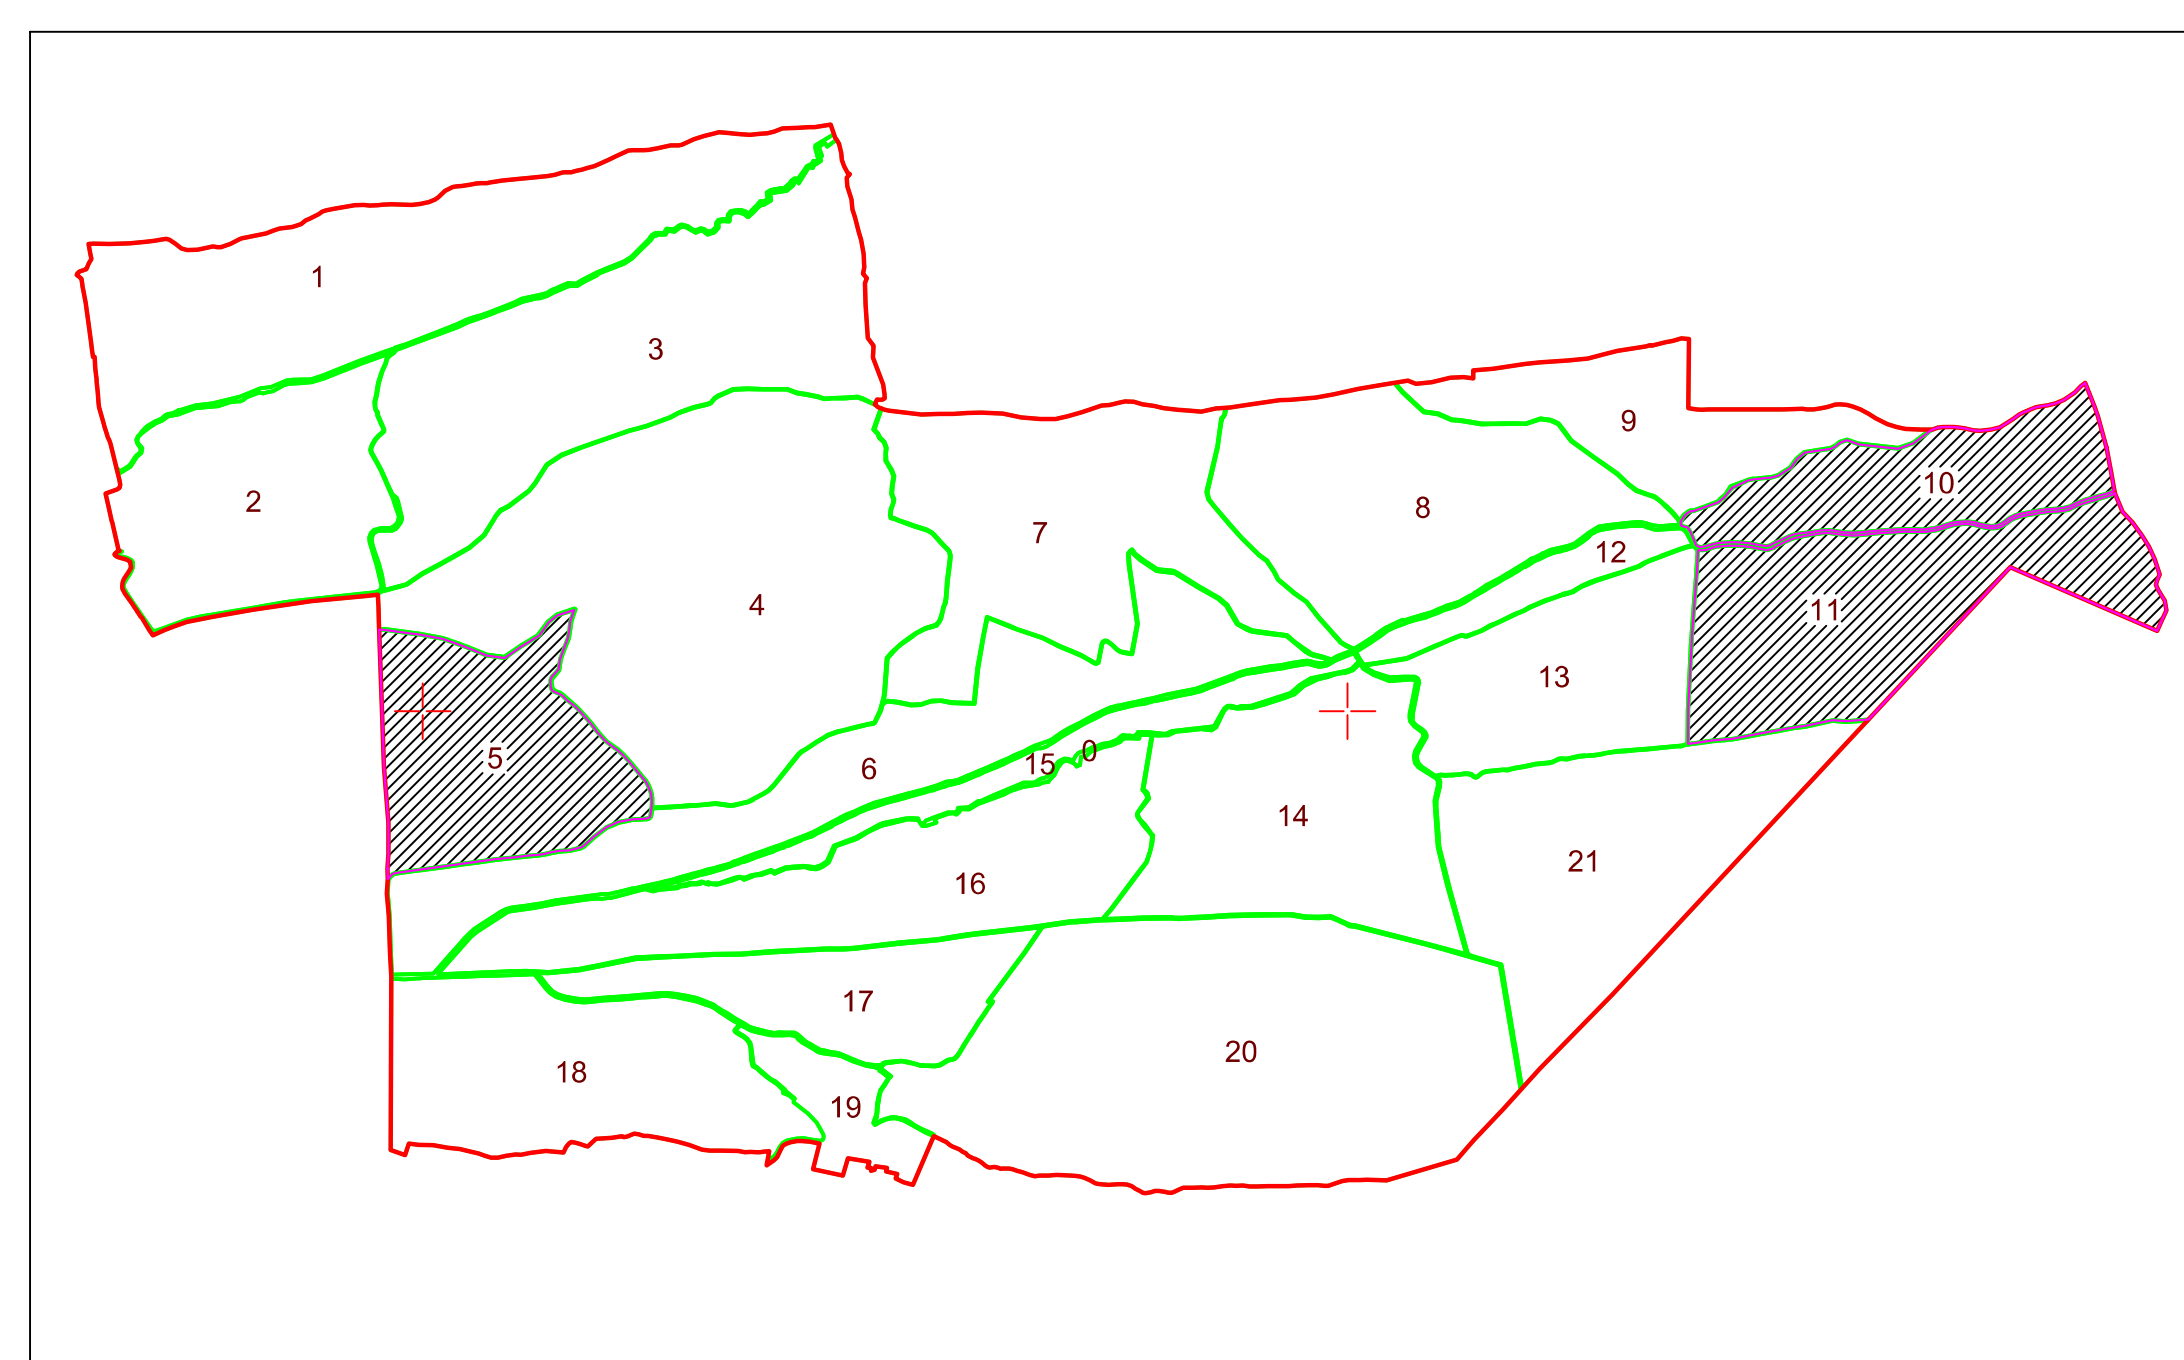

PLAN CADASTRAL
 UAT SECU, JUDEȚUL DOLJ
 Sector 10
 SCARA 1:2000
 Sistem de proiecție STEREO `70

” SPRE PUBLICARE ”

Schita cu dispunerea sectoarelor cadastrale

- LEGENDA**
- - - Limită administrativă
 - Limită sector cadastral
 - Hidrografie: ape, canale
 - + UAT ARGETOIA
 - 10 UAT Vecină
 - 10 Număr sector cadastral
 - 10 Număr tarla/cvartal
 - Parau Ape curgătoare
 - COMANICEA Localități