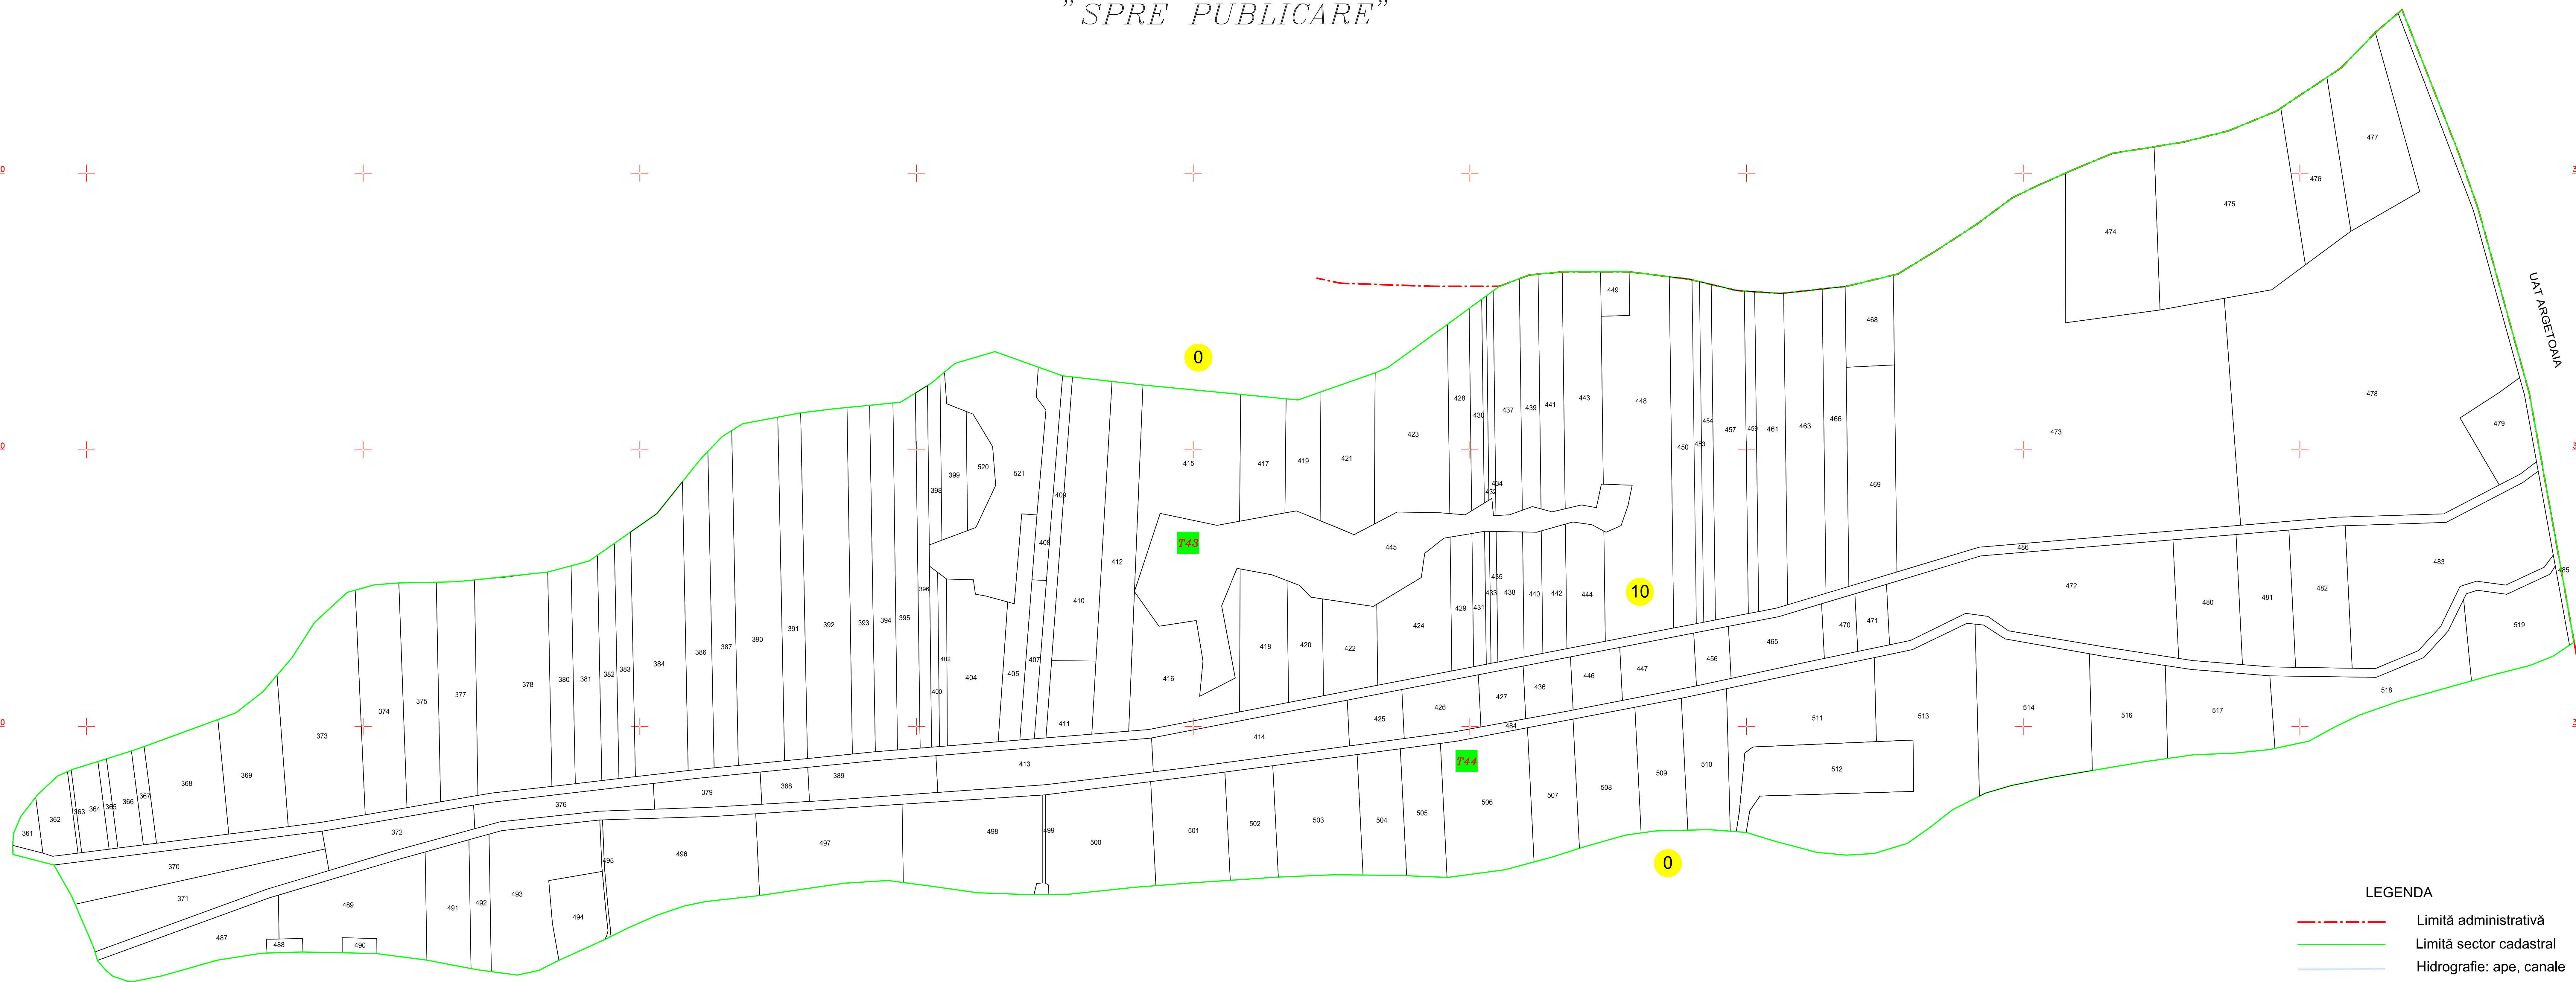

PLAN CADASTRAL
 UAT SECU, JUDEȚUL DOLJ
 Sector 10
 SCARA 1:2000
 Sistem de proiecție STEREO `70

” SPRE PUBLICARE ”

Schita cu dispunerea sectoarelor cadastrale

- LEGENDA**
- - - Limită administrativă
 - Limită sector cadastral
 - Hidrografie: ape, canale
 - + UAT ARGETOIA
 - 10 UAT Vecină
 - 10 Număr sector cadastral
 - 10 Număr tarla/cvartal
 - Parau Ape curgătoare
 - COMANICEA Localități