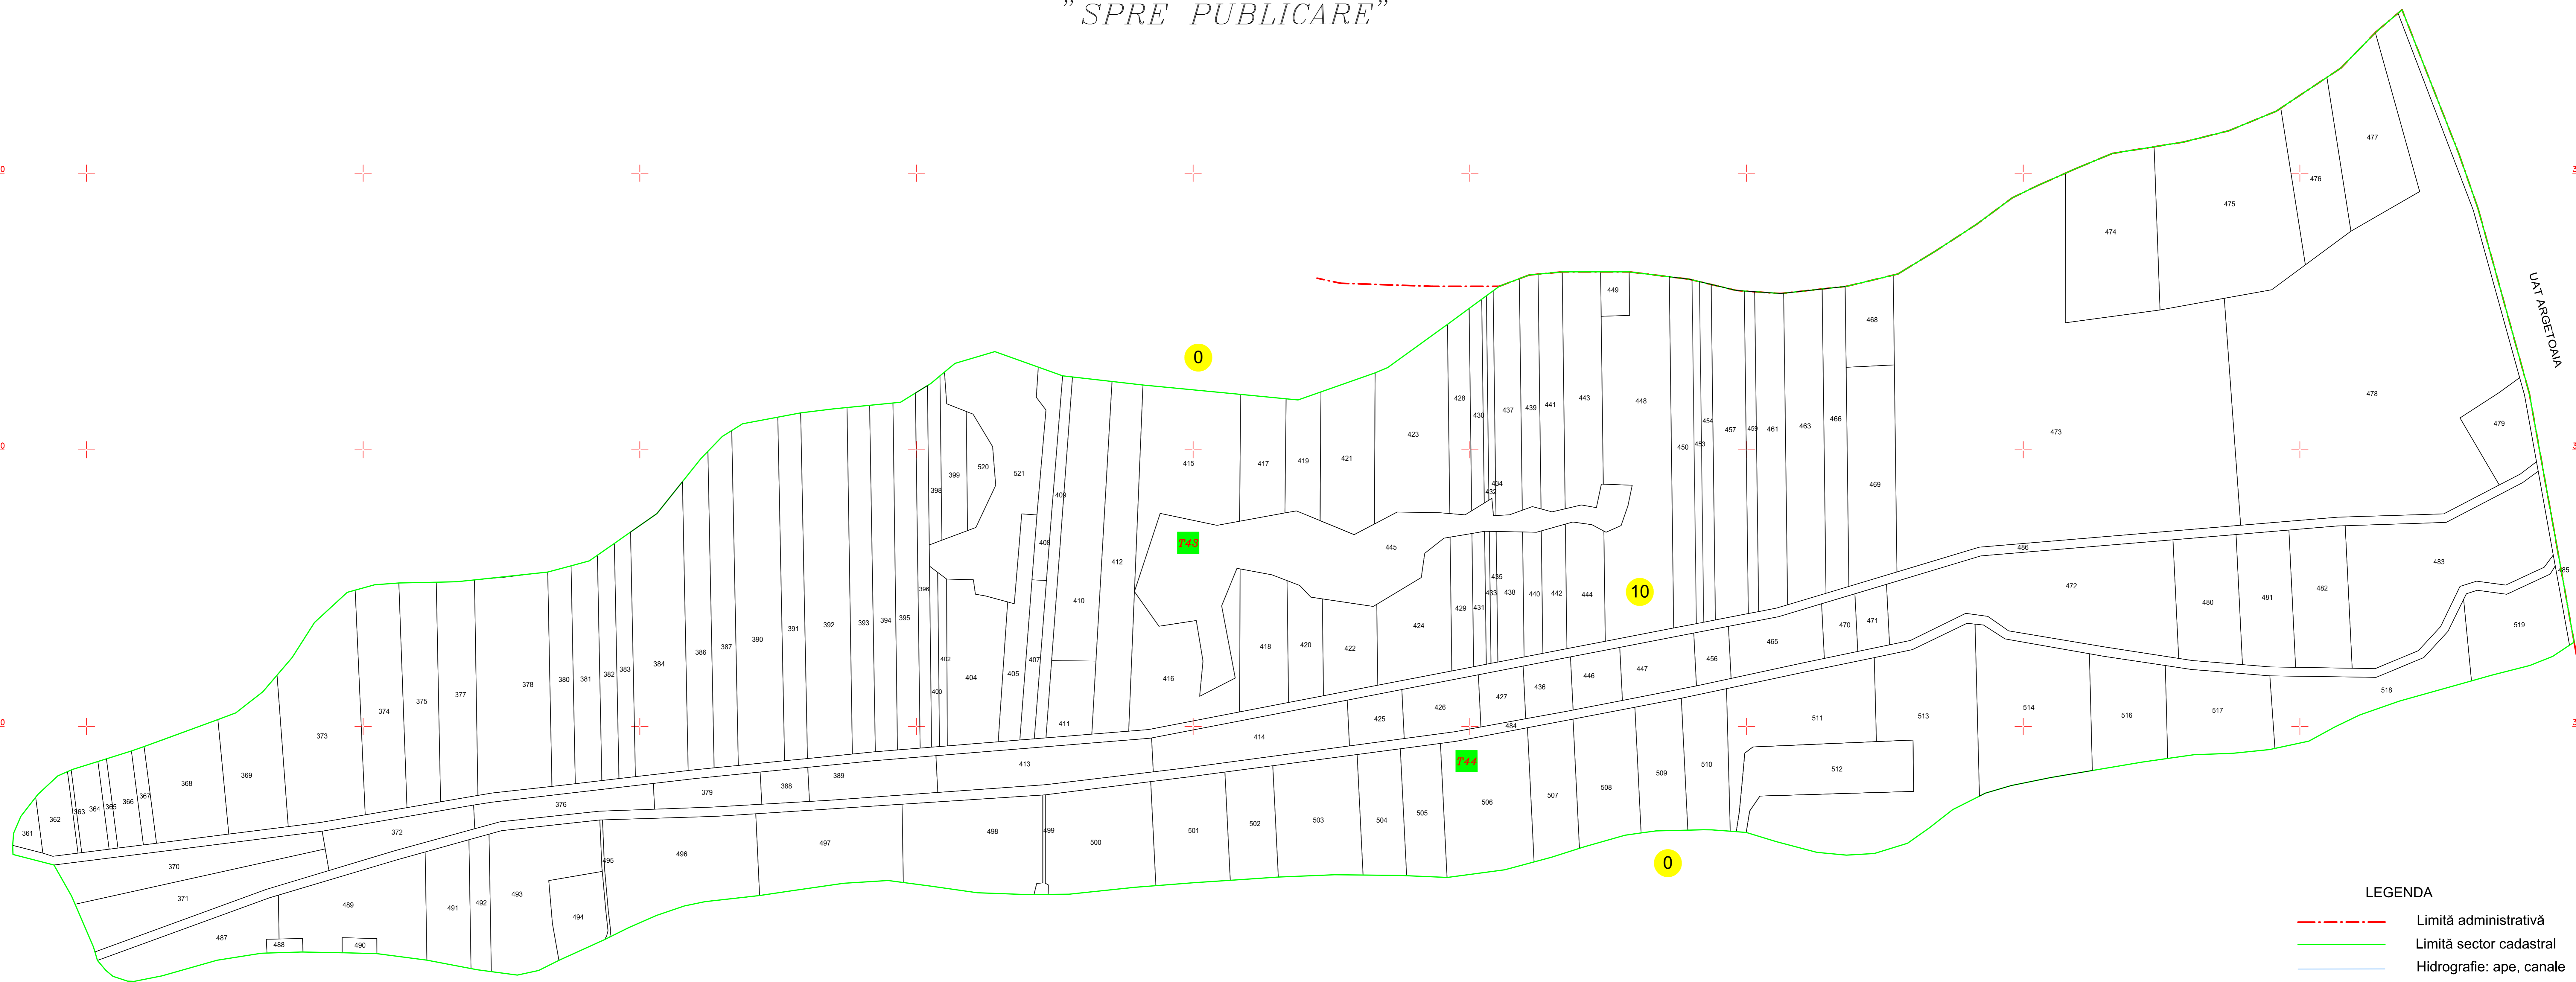

PLAN CADASTRAL  
UAT SECU, JUDEȚUL DOLJ  
Sector 10  
SCARA 1:2000  
Sistem de proiecție STEREO `70

” SPRE PUBLICARE ”

Schita cu dispunerea sectoarelor cadastrale

- LEGENDA
- Limită administrativă
  - Limită sector cadastral
  - Hidrografie: ape, canale
  - UAT ARGETOIA
  - 10 UAT Vecină
  - Număr sector cadastral
  - Număr tarla/cvartal
  - Parau Ape curgătoare
  - COMANICEA Localități