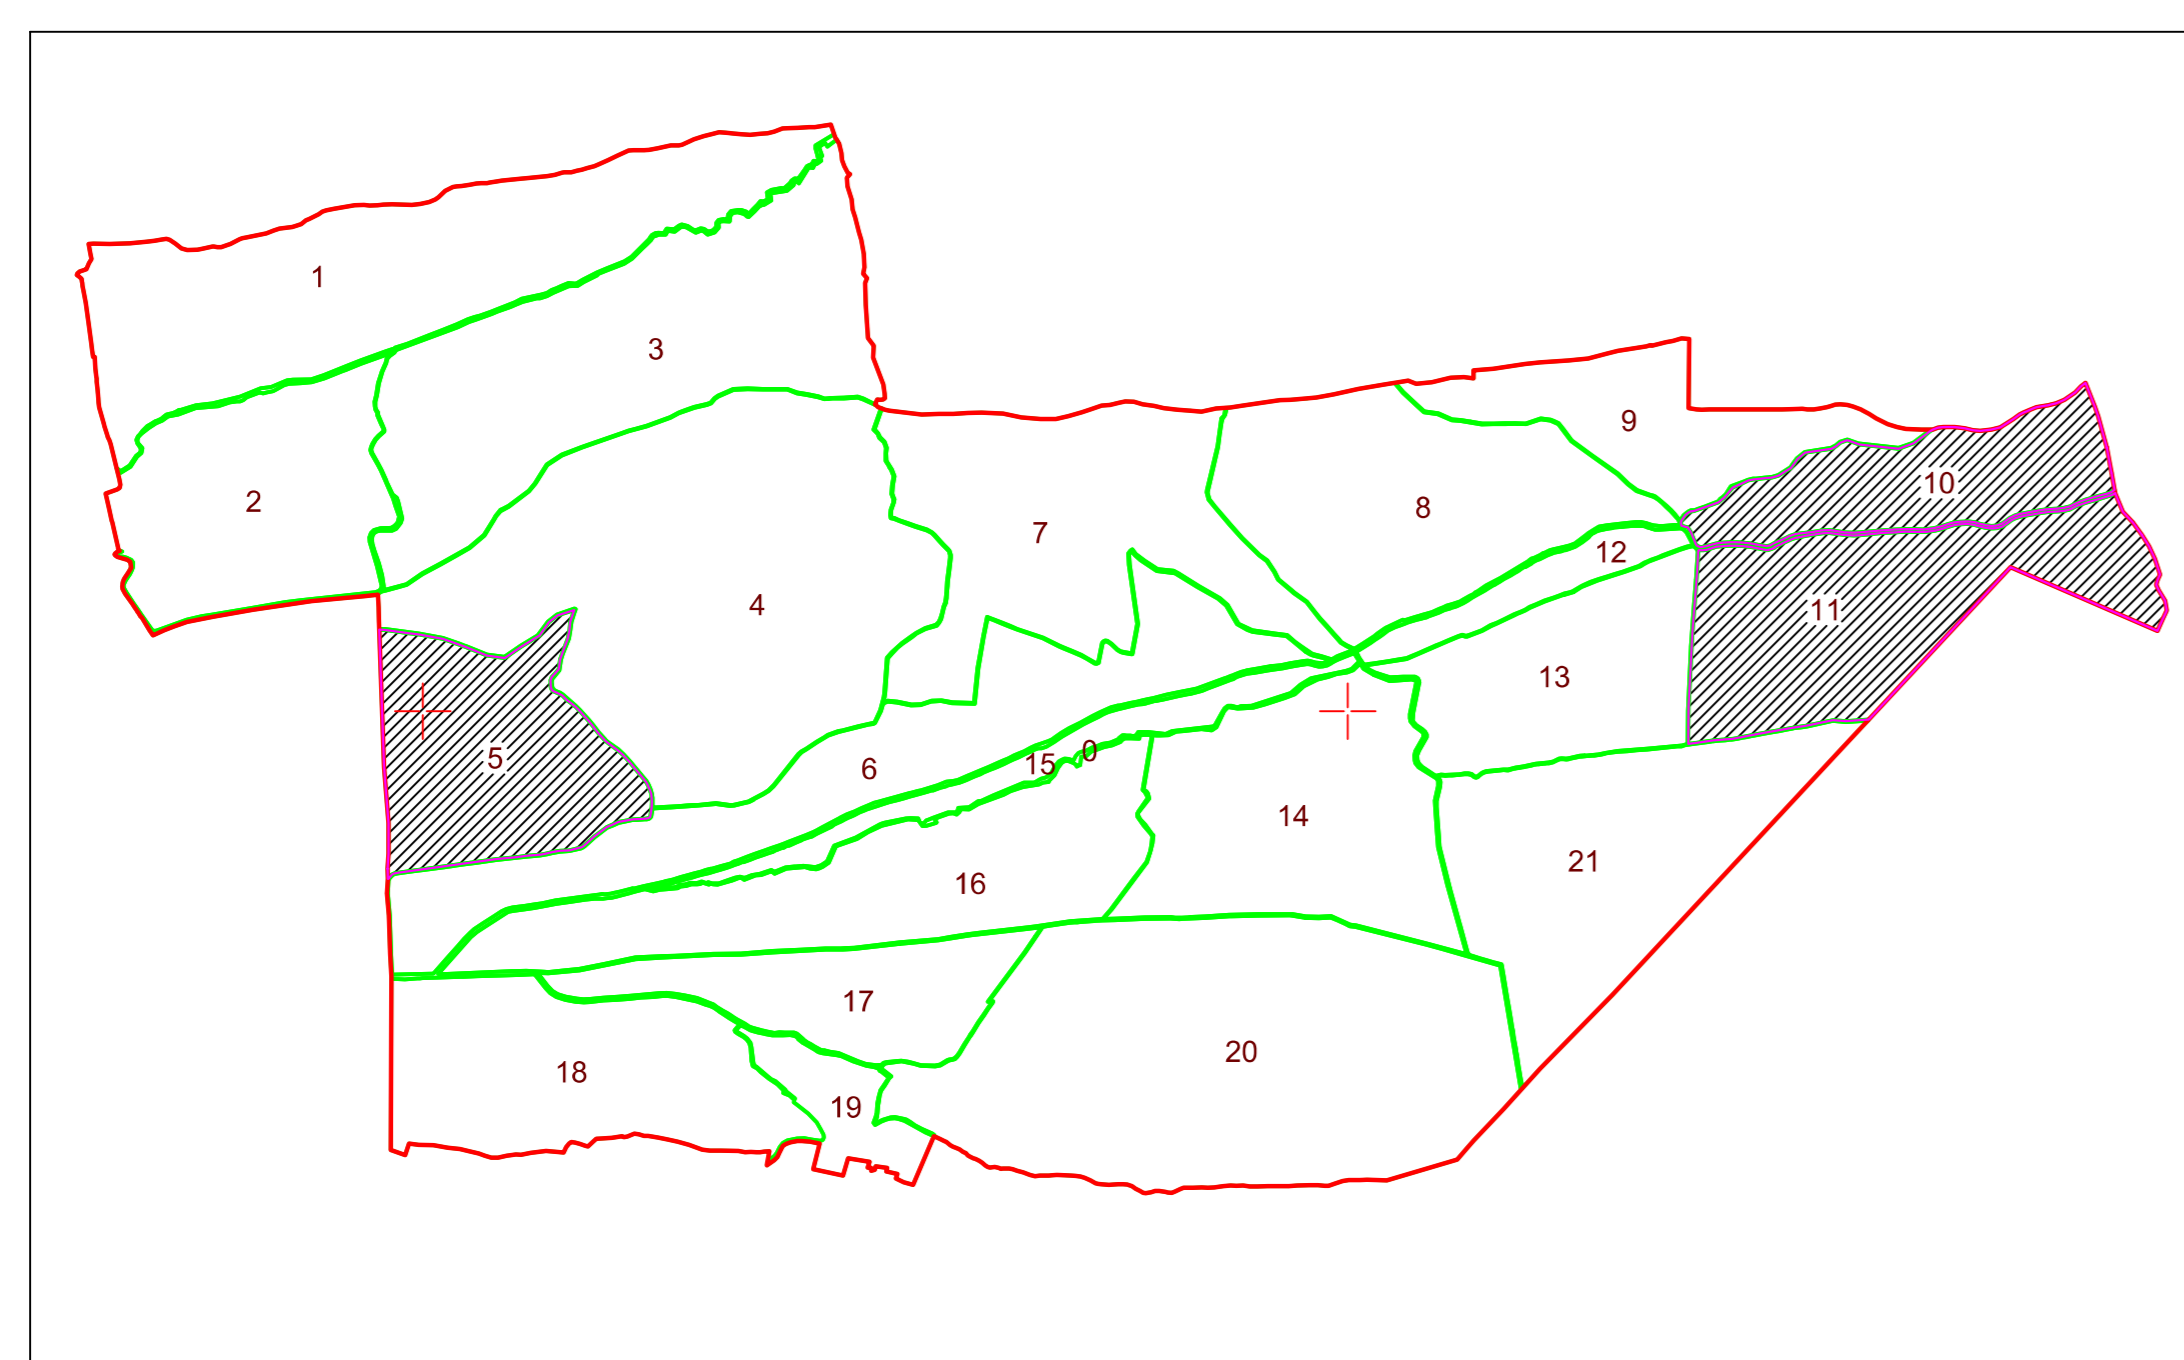

PLAN CADASTRAL  
UAT SECU, JUDEȚUL DOLJ  
Sector 10  
SCARA 1:2000  
Sistem de proiecție STEREO `70

” SPRE PUBLICARE ”

Schita cu dispunerea sectoarelor cadastrale

- LEGENDA
- Limită administrativă
  - Limită sector cadastral
  - Hidrografie: ape, canale
  - UAT ARGETOIA
  - 10 UAT Vecină
  - Număr sector cadastral
  - Număr tarla/cvartal
  - Parau Ape curgătoare
  - COMANICEA Localități